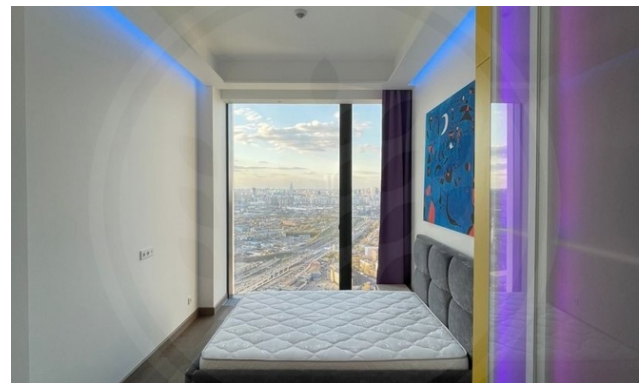

АРЕНДА

220 000 руб. в месяц

АПАРТАМЕНТ

58 м2

#1597

Фотогалерея