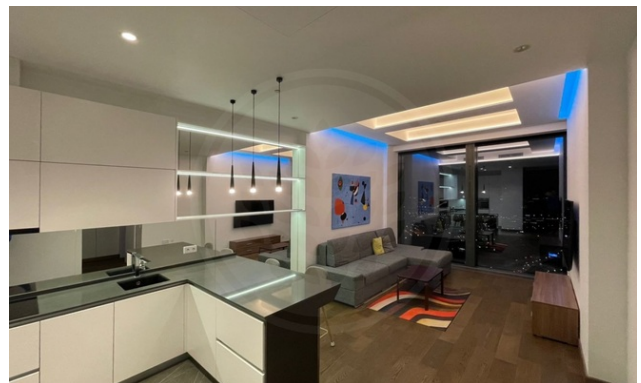

АРЕНДА

220 000 руб. в месяц

АПАРТАМЕНТ

58 м2

#1597

Фотогалерея