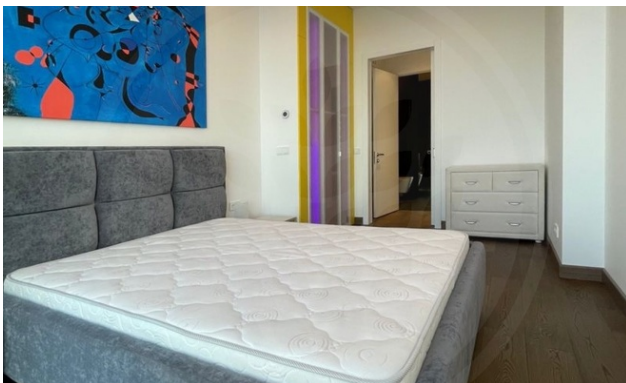

АРЕНДА

220 000 руб. в месяц

АПАРТАМЕНТ

58 м2

#1597

Фотогалерея