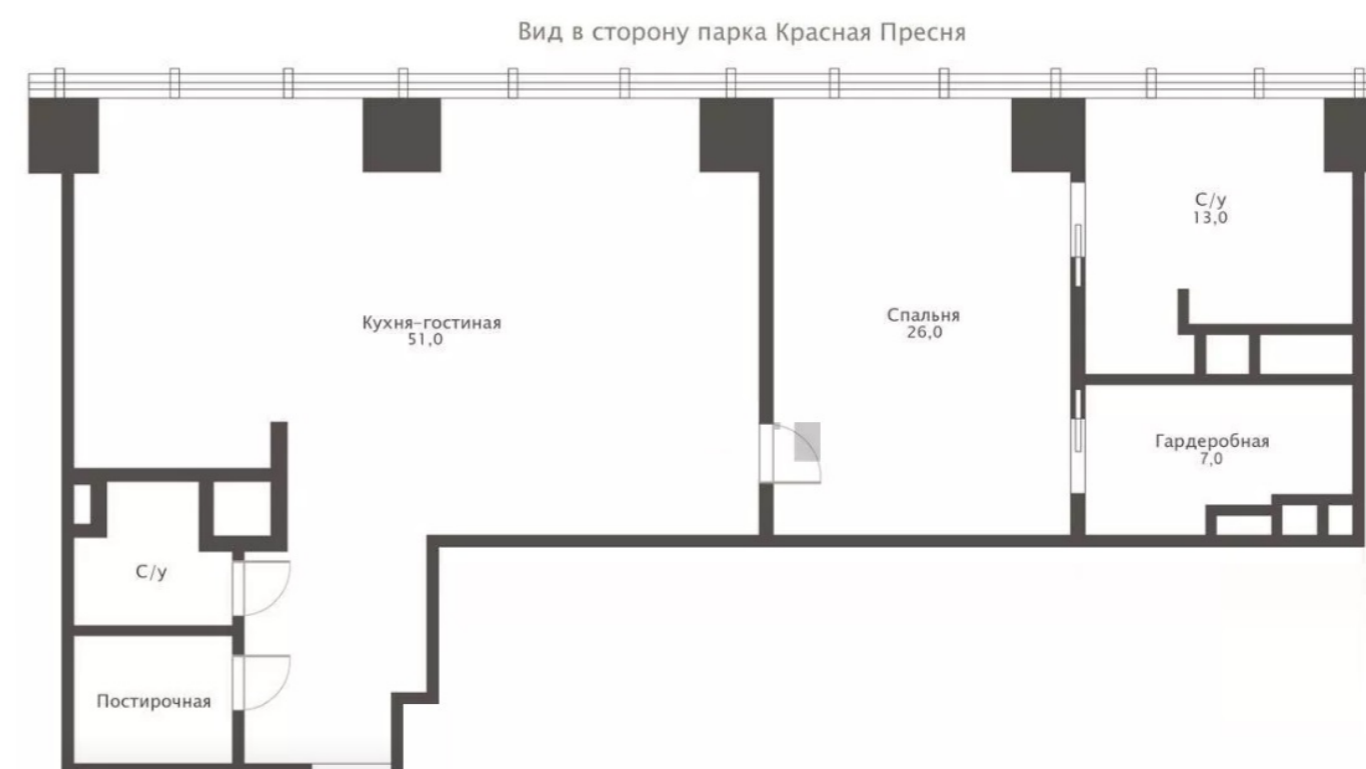

## Характеристики

46

Без мебели

С отделкой

2 спальни

Вид на реку, Белый Дом, гостиницу "Украина"

## Планировочные решения