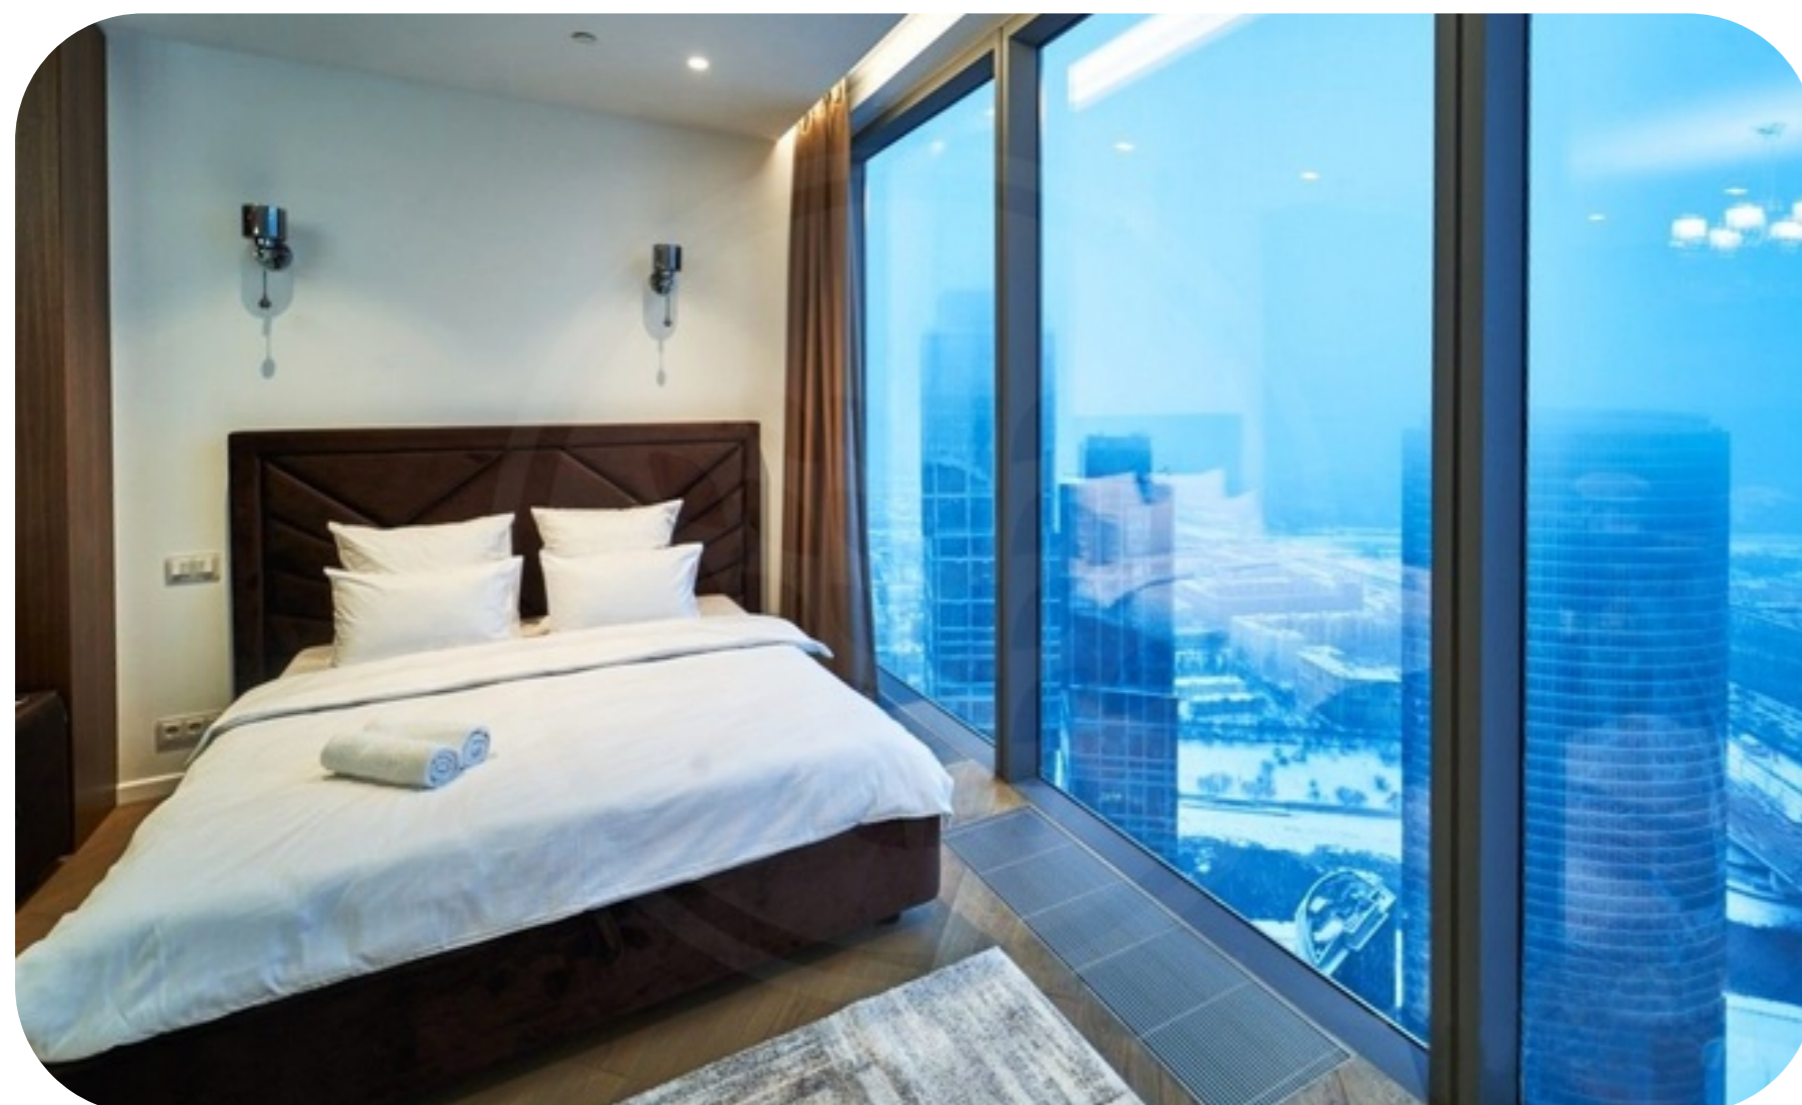

# 2302

Башня Федерация Восток

Прямая продажа апартаментов 49,2 м2., на 74 этаже в Башне Федерация Восток с дизайнерским ремонтом.

Апартаменты с новым дизайнерским ремонтом. Полностью меблированные.

Панорамные окна с потрясающим видом на: Поклонную гору.