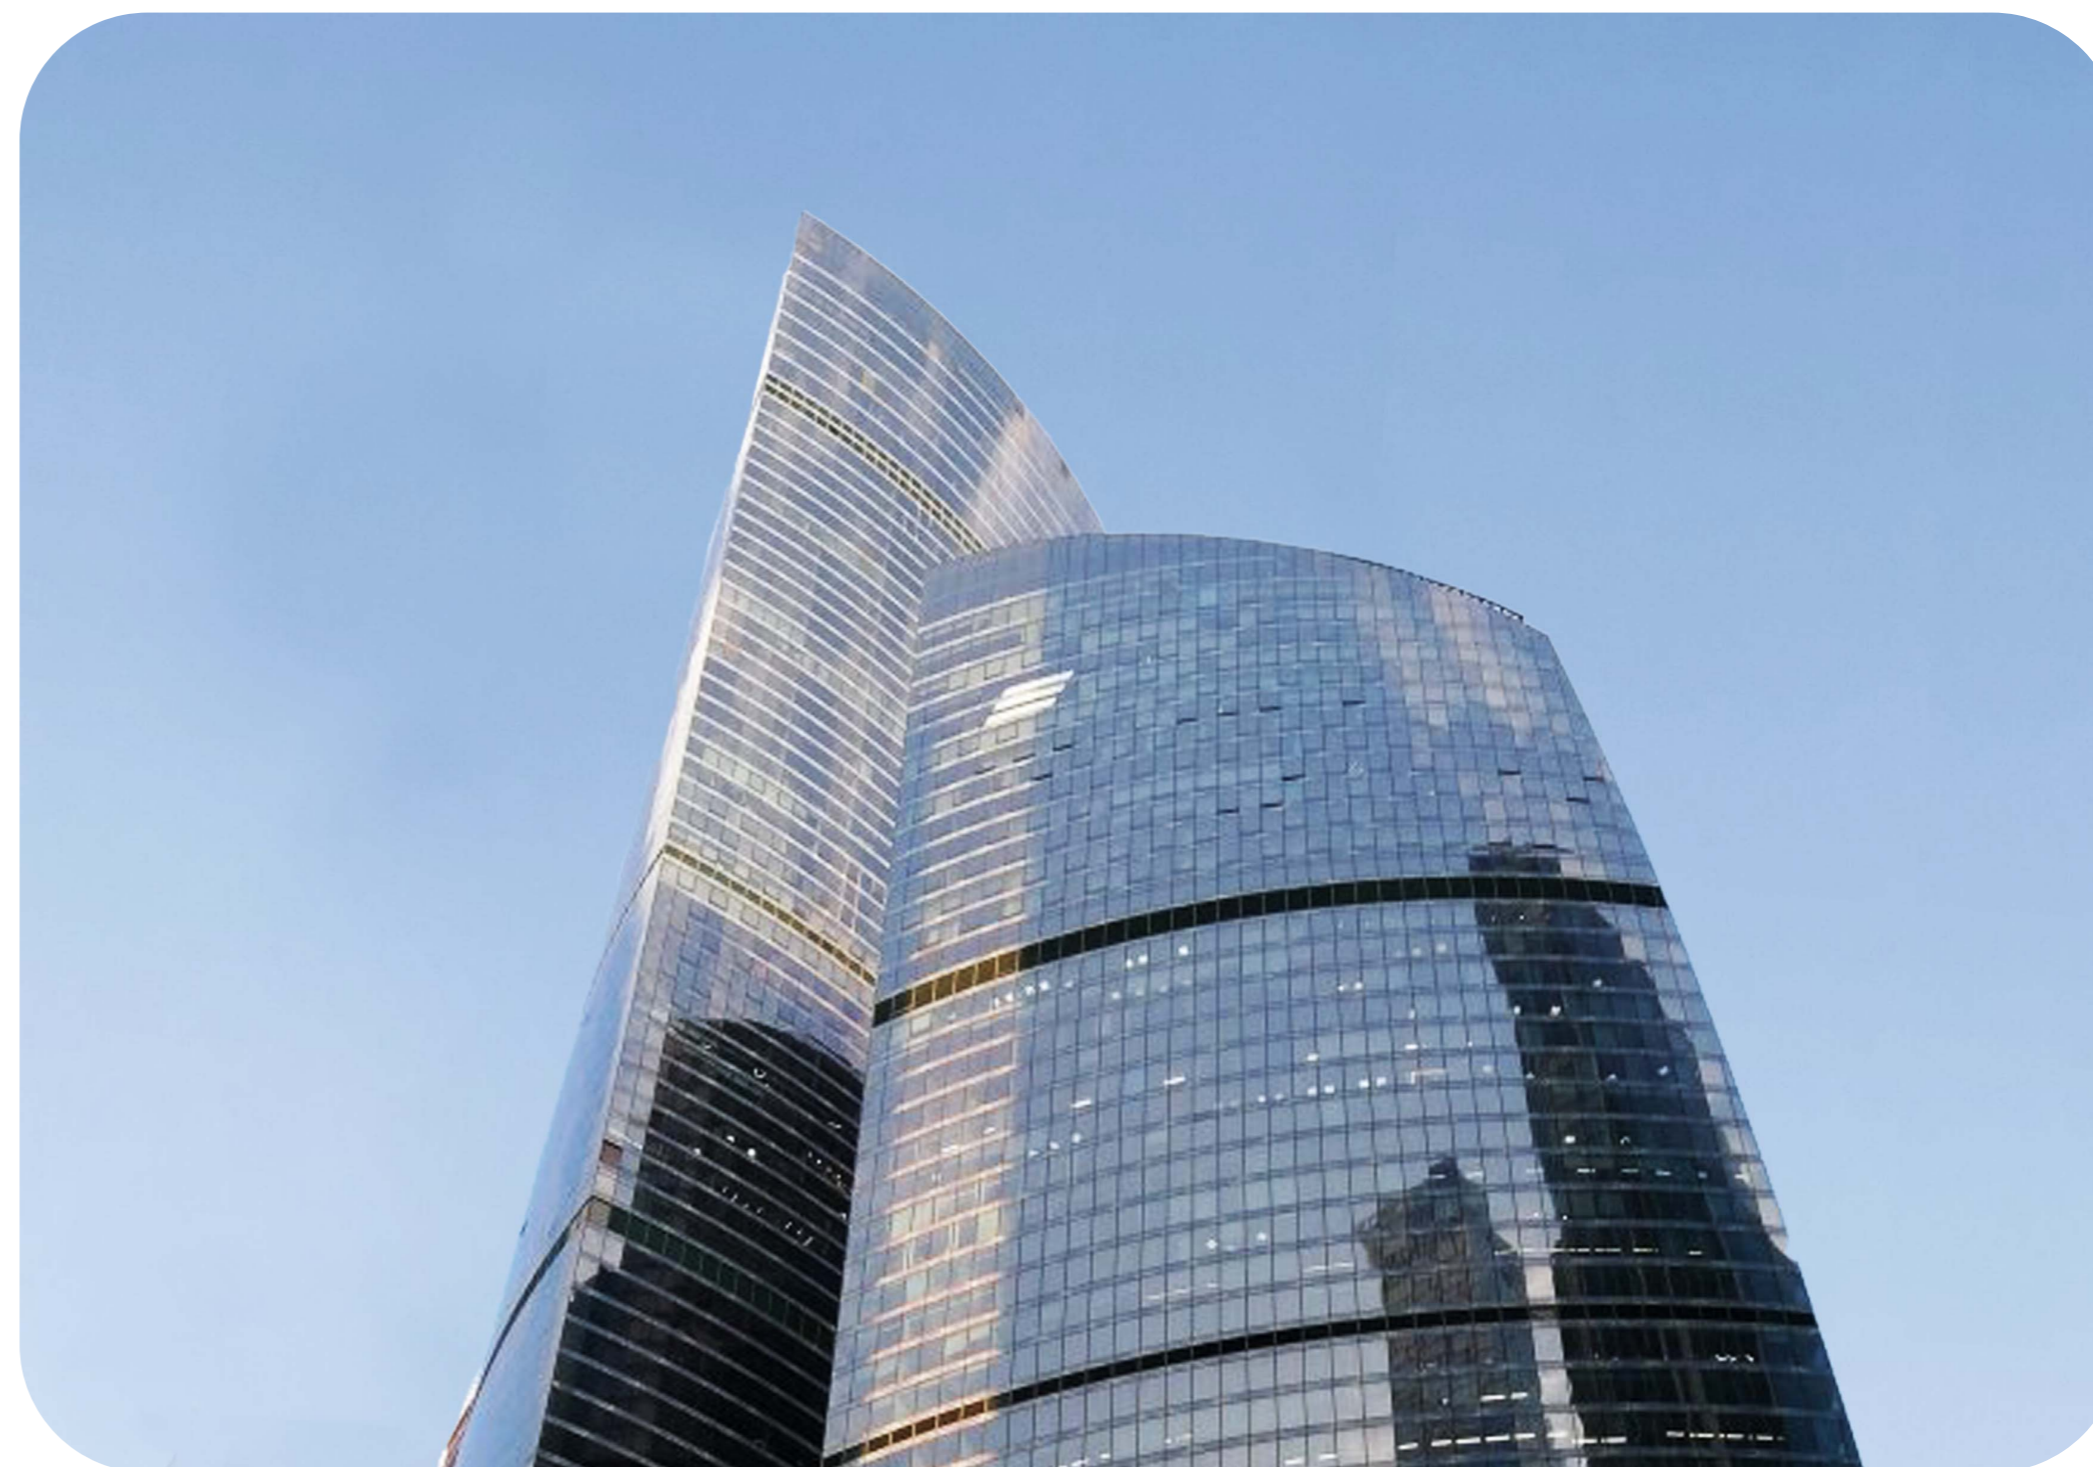

# Башня Федерация

Этажность	Высота, м	Общая площадь, м <sup>2</sup>
<b>97</b>	<b>374</b>	<b>443 000</b>

«Башня Федерация» - флагманский небоскреб «Москва-Сити», самая известная башня делового центра. Состоит из двух небоскребов: «Восток» и «Запад», объединенных общественно-торговым пространством. Башня «Восток», признанная высочайшим зданием Европы и России, высотой 374 метра, имеет 97 наземных этажей. Башня «Запад» – 63-этажное здание, высотой 242 метра. Под башнями располагаются 4 этажа подземной торговой галереи, с развитой инфраструктурой, являющейся самой большой в Сити. В «Башне Федерация» есть как офисы, так и апартаменты. Входные группы различных функциональных зон разделены между собой, чтобы офисные сотрудники и жильцы не пересекались. Спектр офисных резидентов разнообразен – от небольших компаний до отраслевых гигантов. В Башне Федерация расположена самая высокая в Европе смотровая площадка «Panorama360», ресторан «Sixty» и самый высокий в Европе фитнес-клуб «NEBO» с плавательным бассейном на 61 этаже.