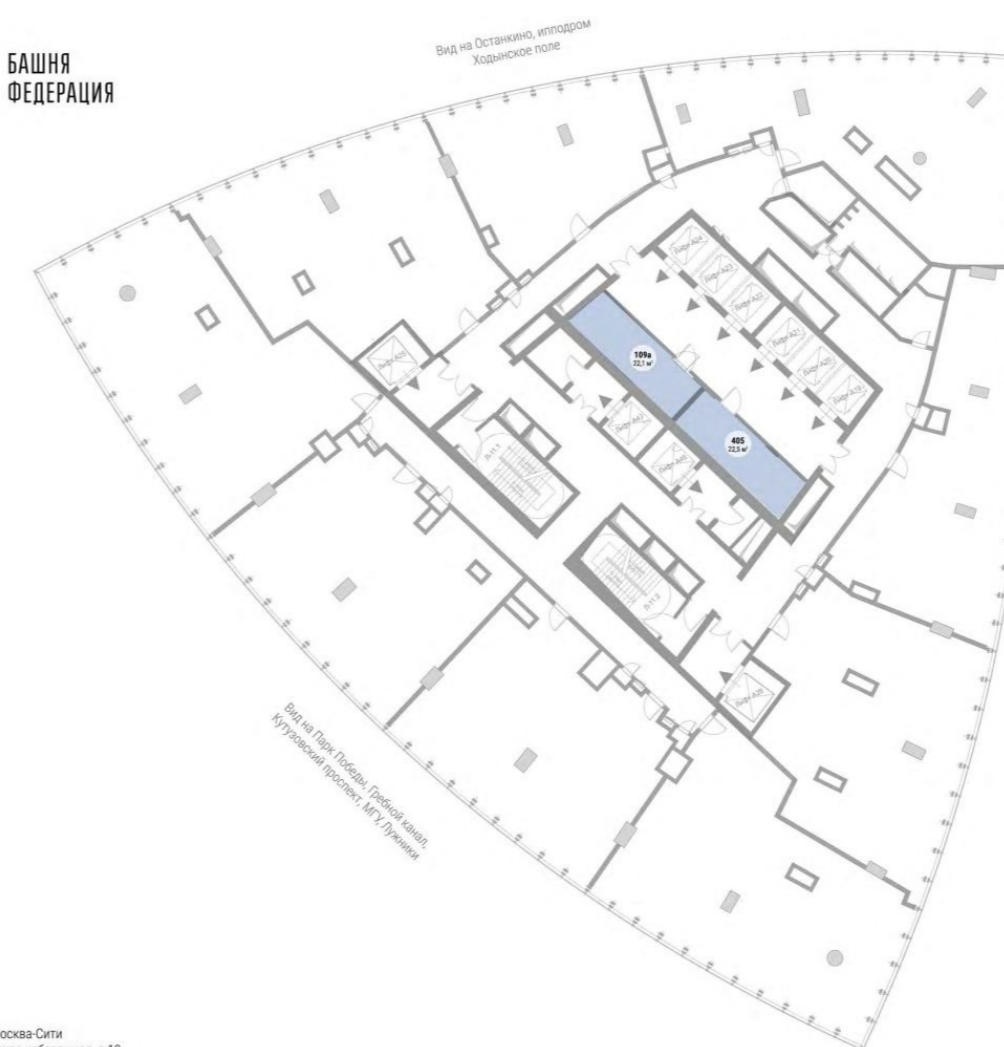

2267

Башня Федерация Восток

Характеристики

83

Без мебели

Вид на Сити

Планировочные решения

83 ЭТАЖ
305 м над городом