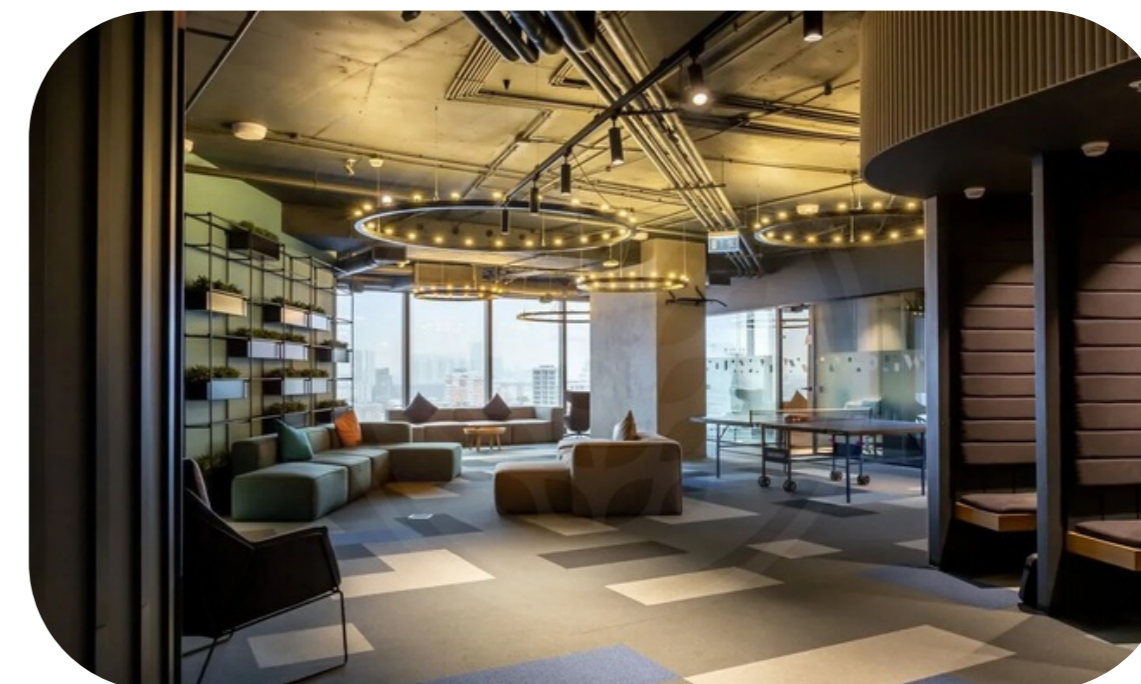

1932

Башня Федерация Восток