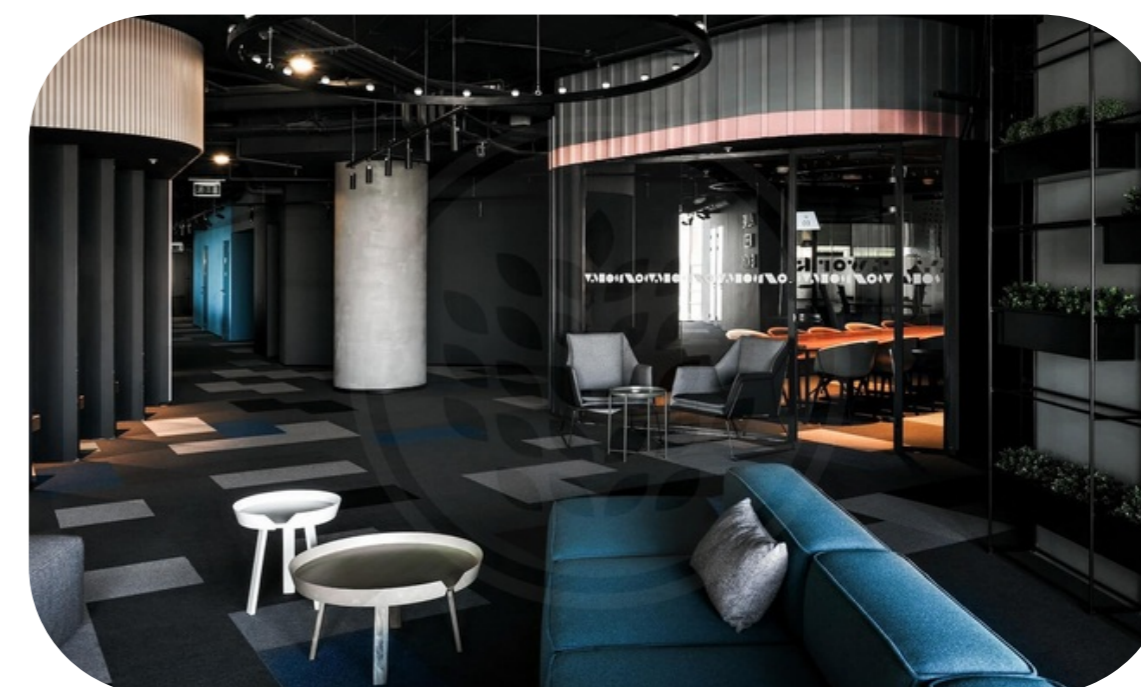

1932

Башня Федерация Восток