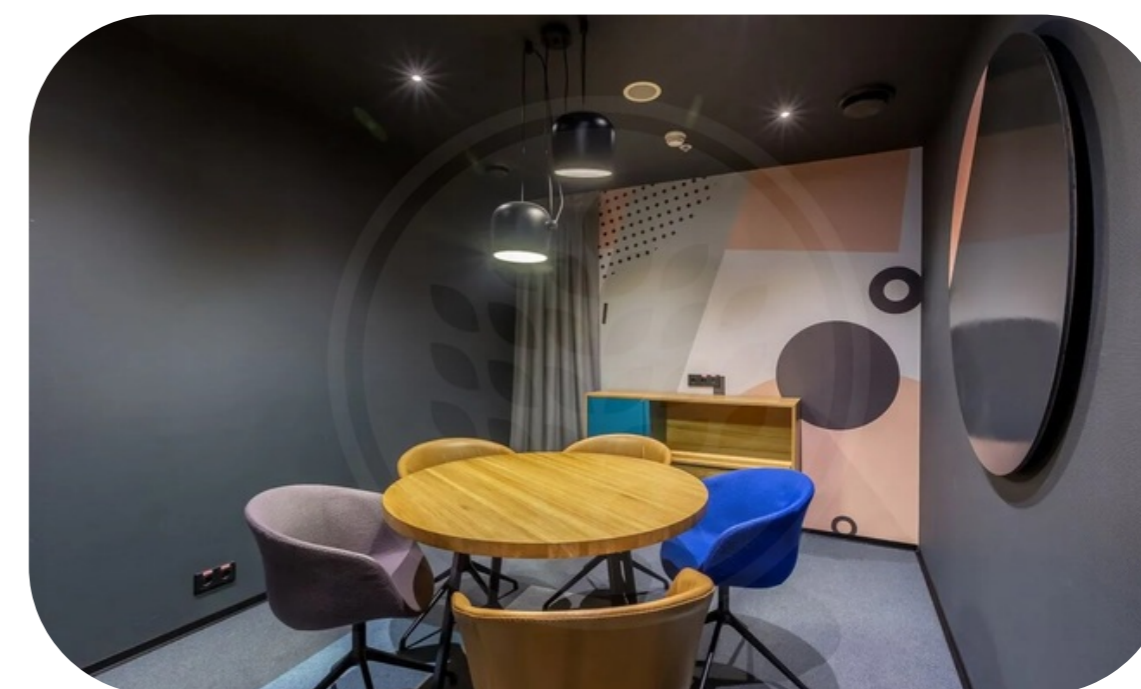

1932

Башня Федерация Восток