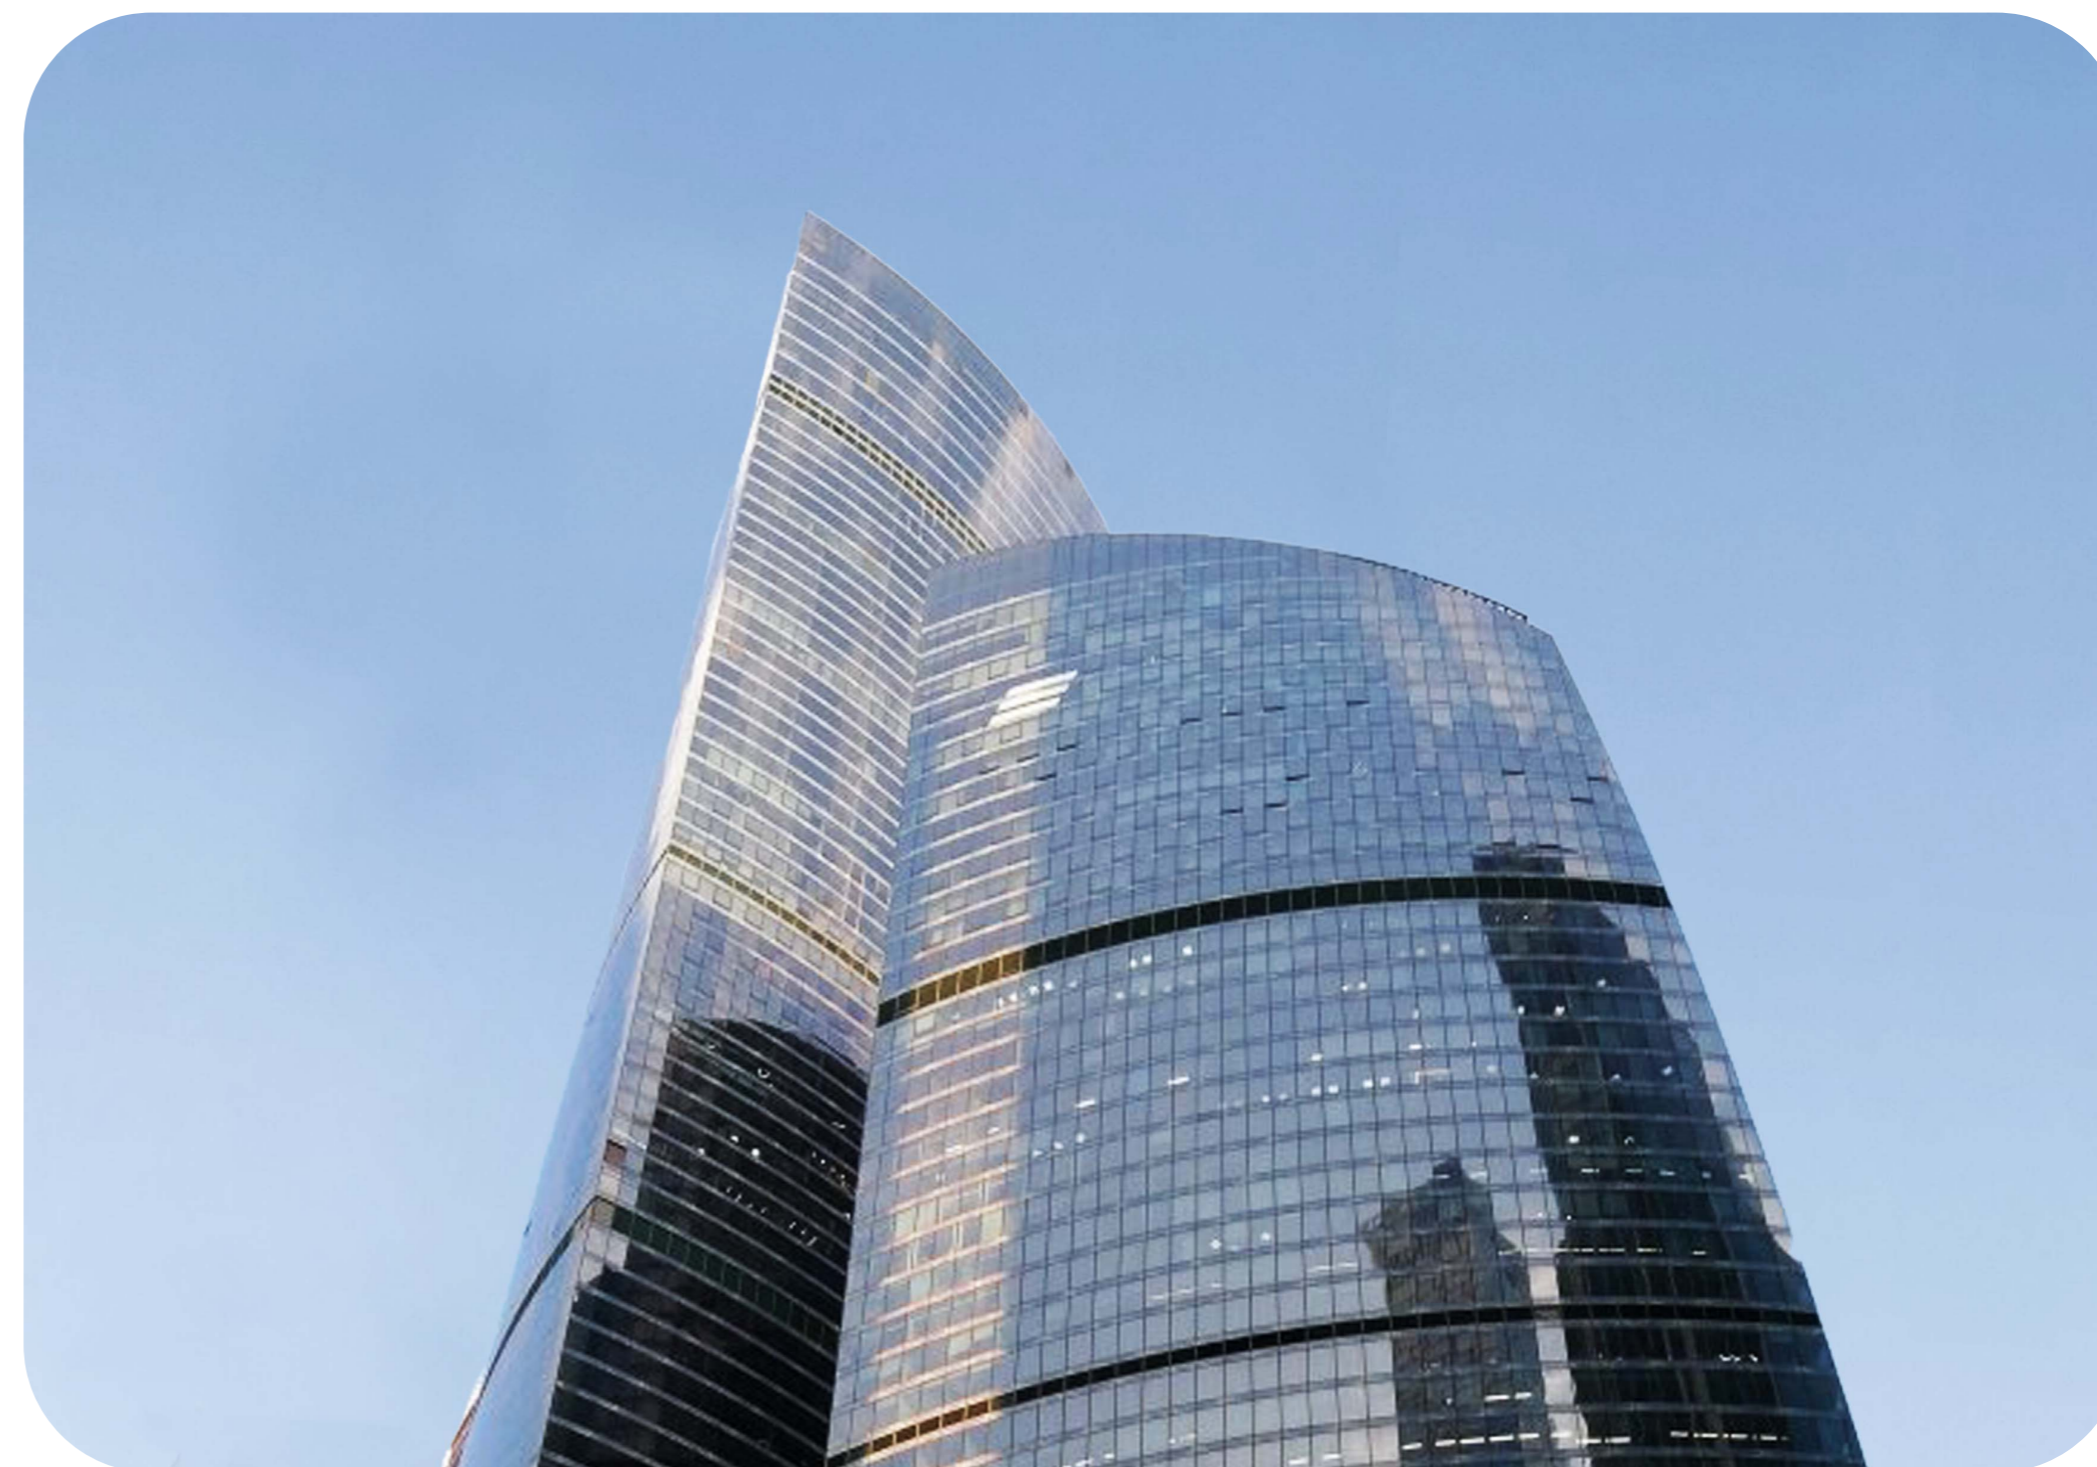

# Башня Федерация

Этажность	Высота, м	Общая площадь, м <sup>2</sup>
<b>97</b>	<b>374</b>	<b>443 000</b>

«Башня Федерация» - флагманский небоскреб «Москва-Сити», самая известная башня делового центра. Состоит из двух небоскребов: «Восток» и «Запад», объединенных общественно-торговым пространством. Башня «Восток», признанная высочайшим зданием Европы и России, высотой 374 метра, имеет 97 наземных этажей. Башня «Запад» – 63-этажное здание, высотой 242 метра. Под башнями располагаются 4 этажа подземной торговой галереи, с развитой инфраструктурой, являющейся самой большой в Сити. В «Башне Федерация» есть как офисы, так и апартаменты. Входные группы различных функциональных зон разделены между собой, чтобы офисные сотрудники и жильцы не пересекались. Спектр офисных резидентов разнообразен – от небольших компаний до отраслевых гигантов. В Башне Федерация расположена самая высокая в Европе смотровая площадка «Panorama360», ресторан «Sixty» и самый высокий в Европе фитнес-клуб «NEBO» с плавательным бассейном на 61 этаже.