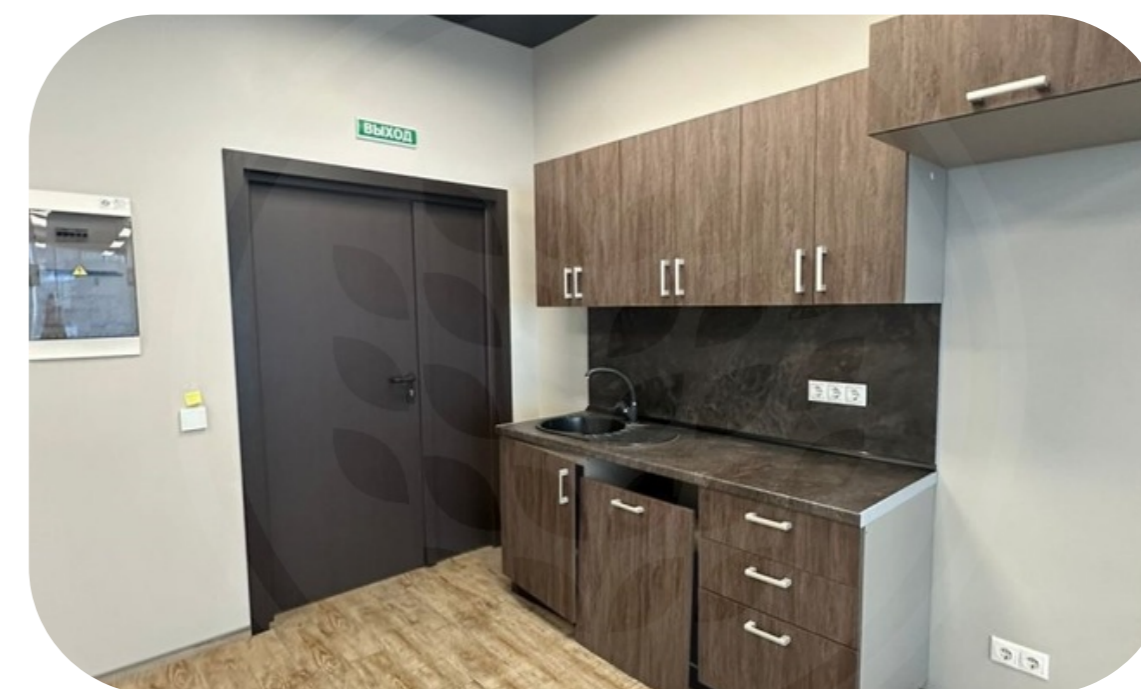

2625

Башня Федерация Восток