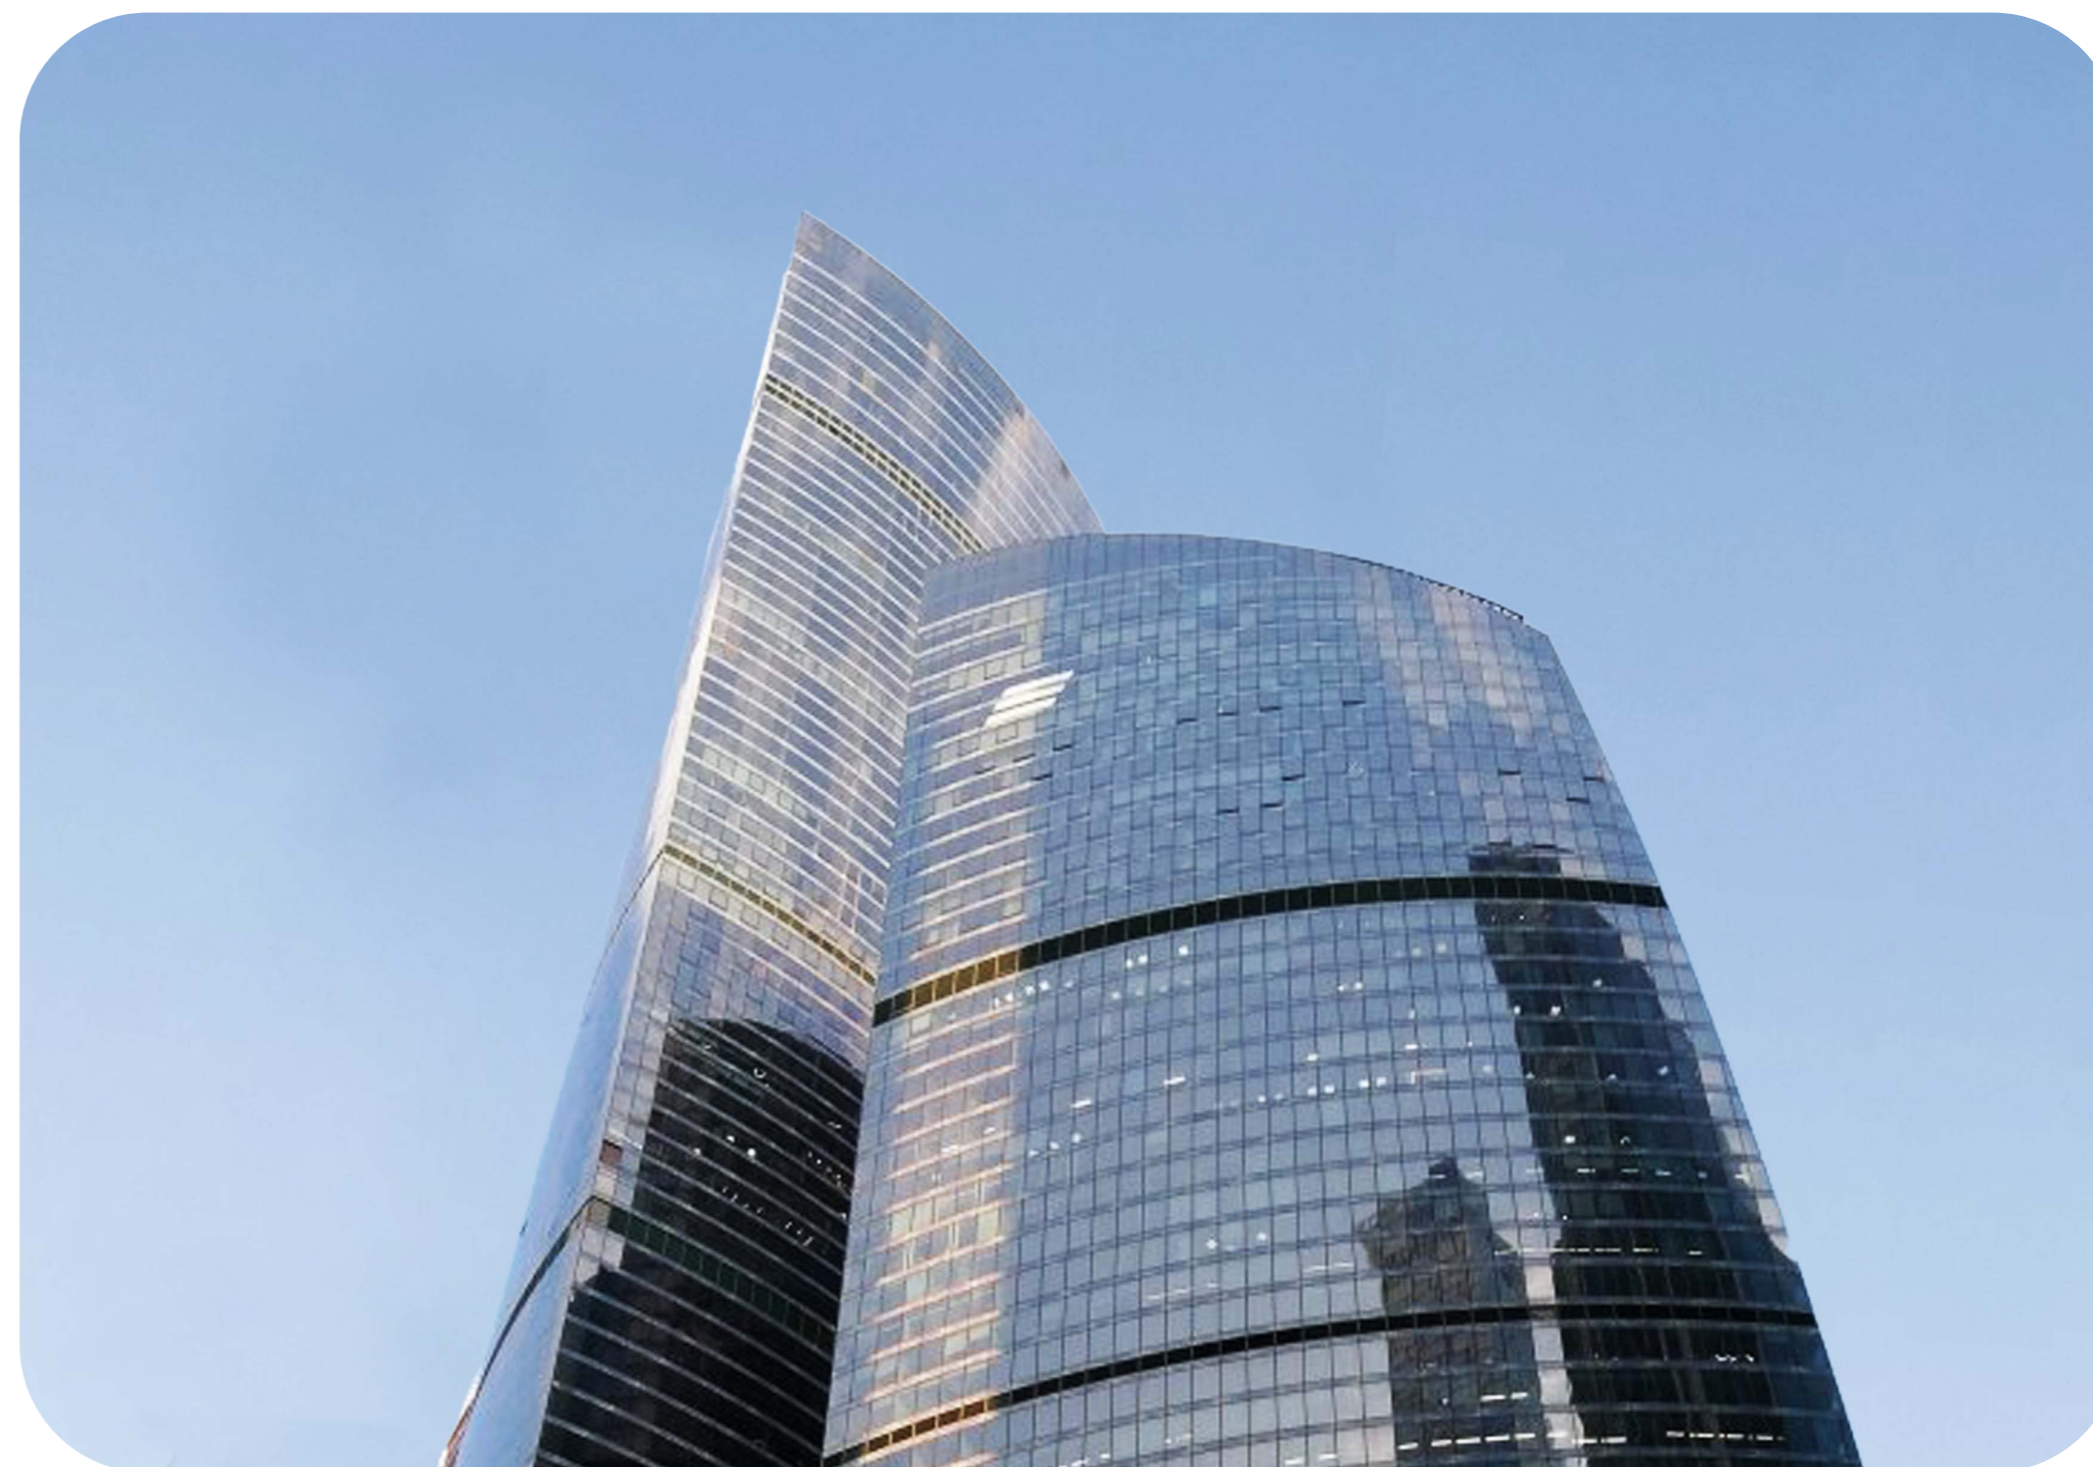

АРЕНДА ОФИСА 396 КВ.М В БАШНЕ ФЕДЕРАЦИЯ

2625

[Башня Федерация Восток](#)

Аренда офиса в Башне Федерация "Восток" с готовой отделкой без мебели.
Этаж: 45.

Общая площадь офиса: 344,5 м² + коридорный коэффициент = 396,0 м².
Планировка смешанная.

Башня Федерация Восток

Башня Федерация

| | | |
|-----------|------------|-------------------------------|
| Этажность | Высота, м | Общая площадь, м ² |
| 97 | 374 | 443 000 |

«Башня Федерация» - флагманский небоскреб «Москва-Сити», самая известная башня делового центра. Состоит из двух небоскребов: «Восток» и «Запад», объединенных общественно-торговым пространством. Башня «Восток», признанная высочайшим зданием Европы и России, высотой 374 метра, имеет 97 наземных этажей. Башня «Запад» – 63-этажное здание, высотой 242 метра. Под башнями располагаются 4 этажа подземной торговой галереи, с развитой инфраструктурой, являющейся самой большой в Сити. В «Башне Федерация» есть как офисы, так и апартаменты. Входные группы различных функциональных зон разделены между собой, чтобы офисные сотрудники и жильцы не пересекались. Спектр офисных резидентов разнообразен – от небольших компаний до отраслевых гигантов. В Башне Федерация расположена самая высокая в Европе смотровая площадка «Panorama360», ресторан «Sixty» и самый высокий в Европе фитнес-клуб «NEBO» с плавательным бассейном на 61 этаже.