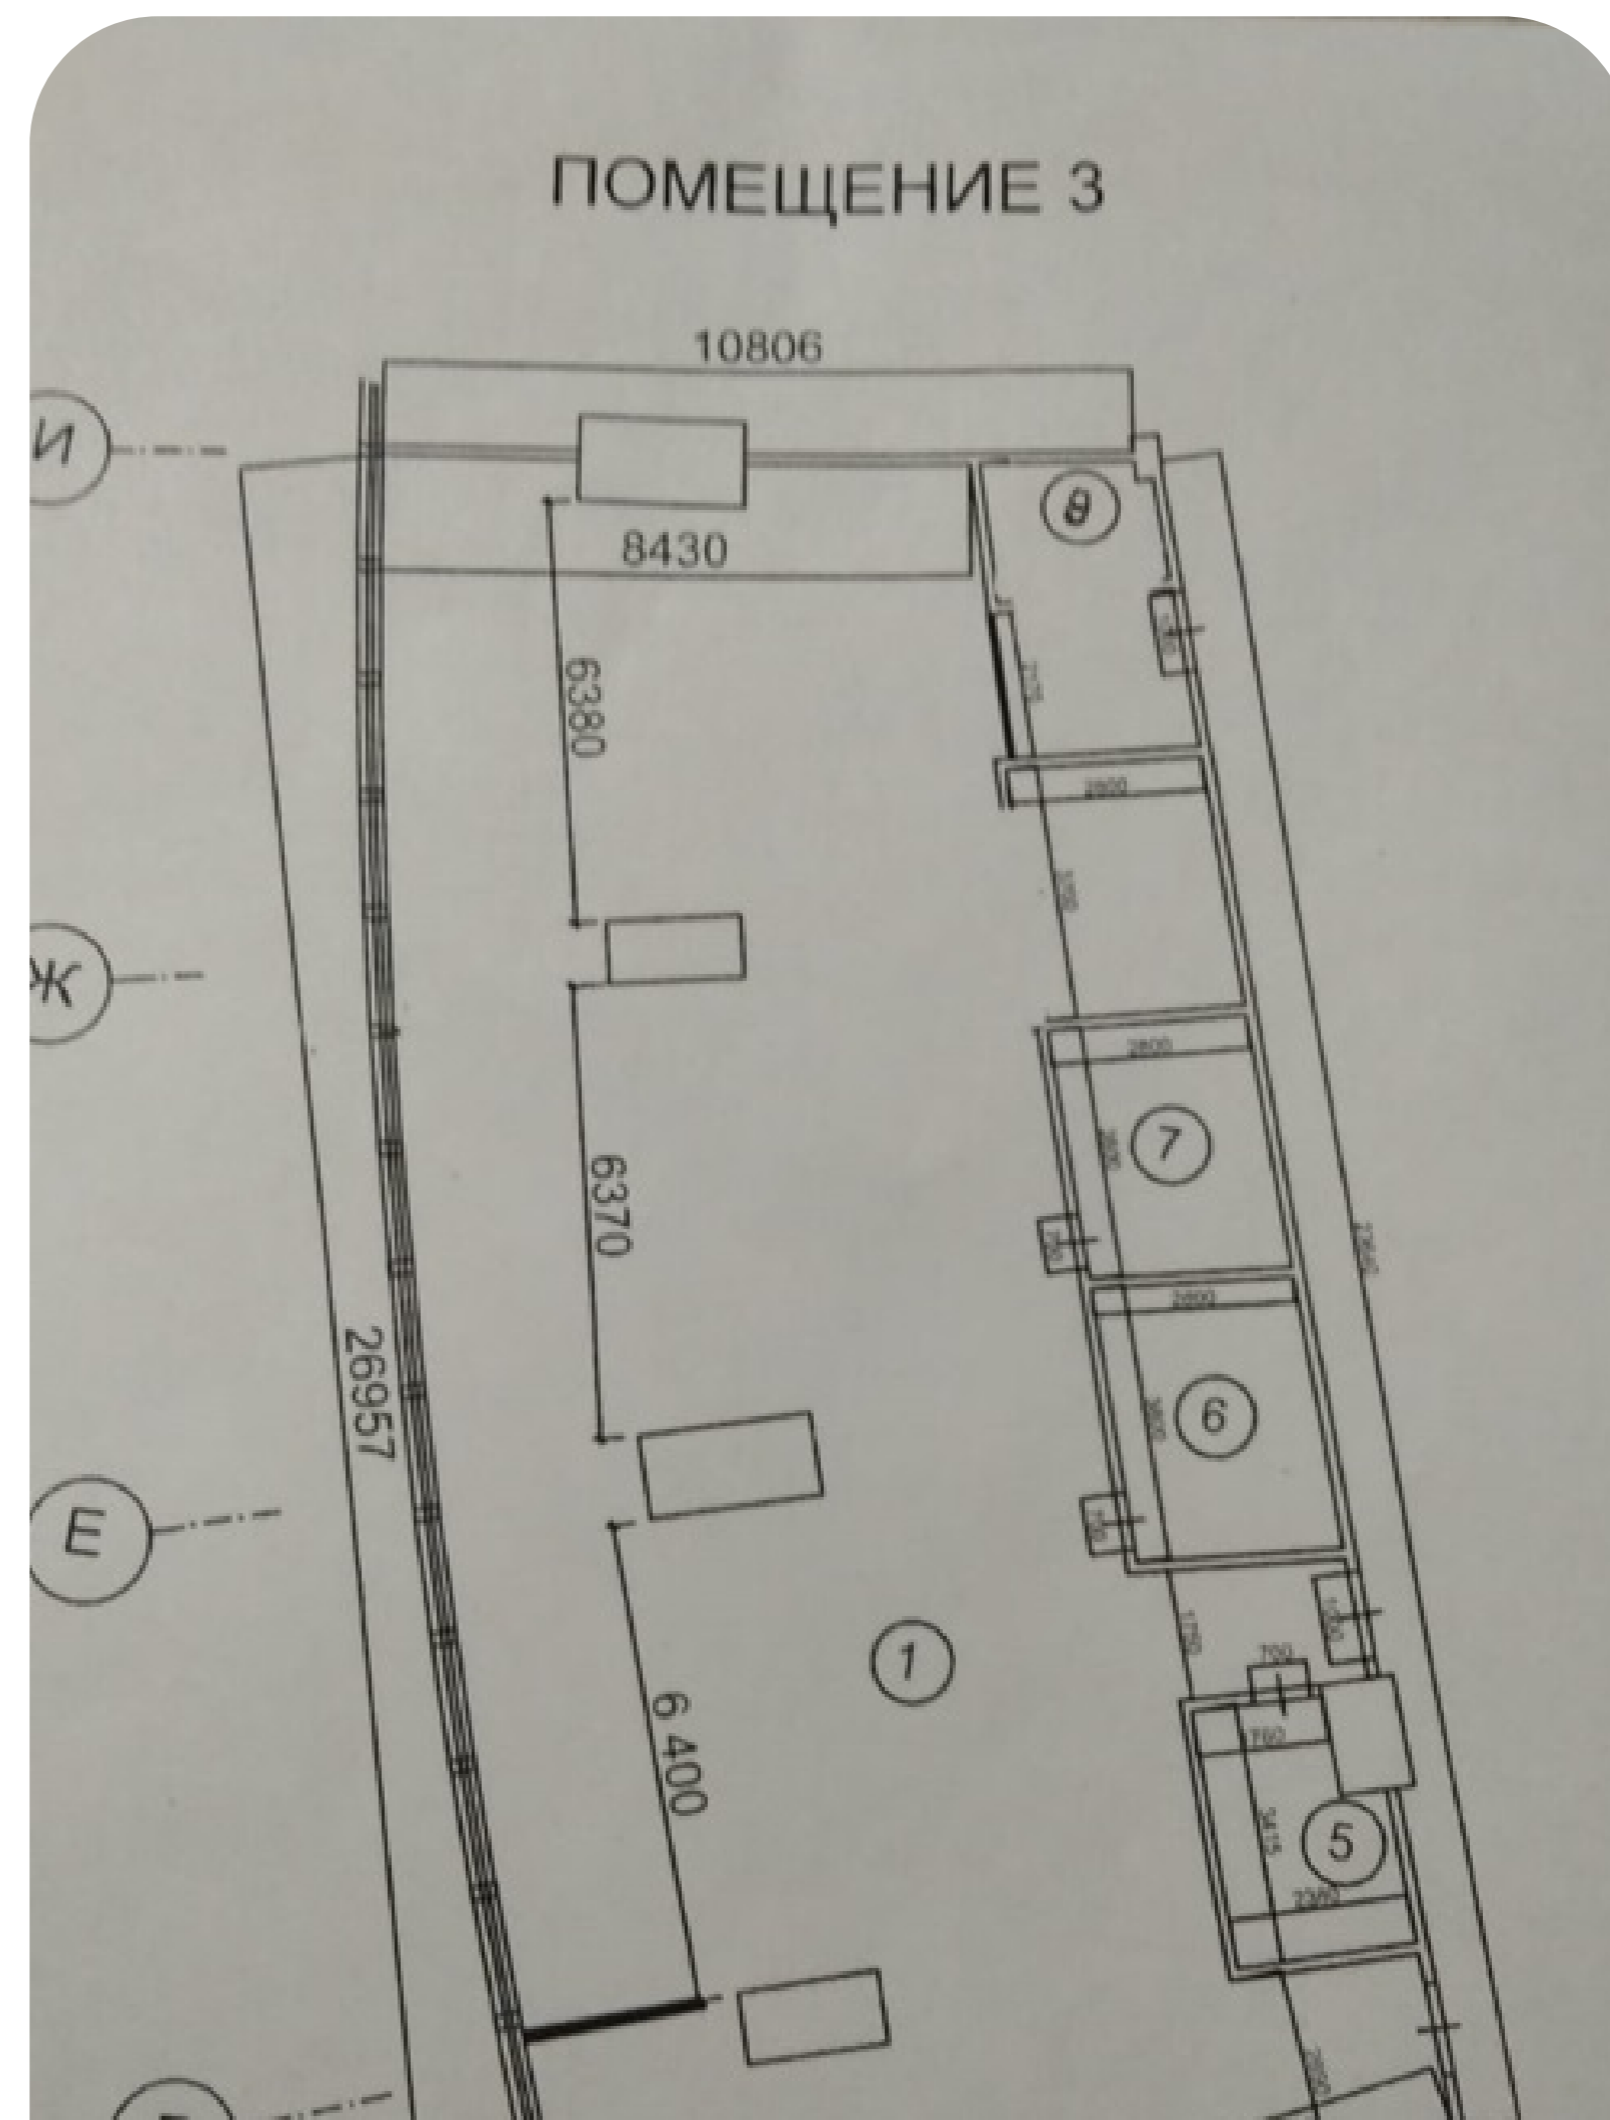

Характеристики

45

Без мебели

С отделкой

Смешанная

Вид на Сити

Планировочные решения