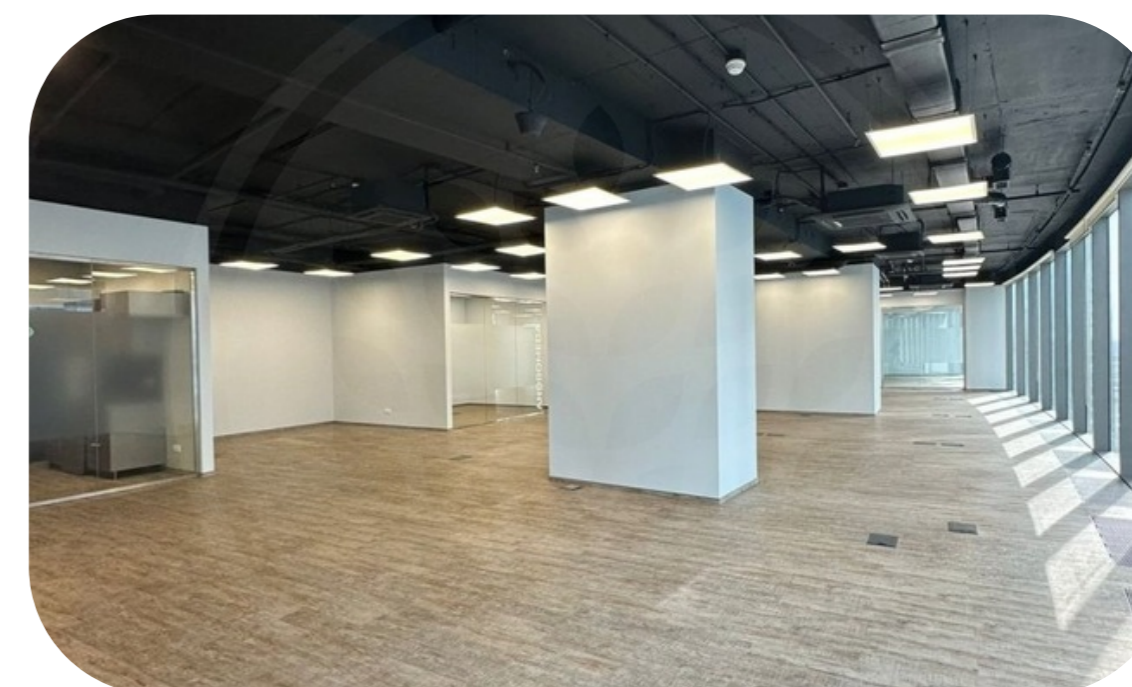

2625

Башня Федерация Восток