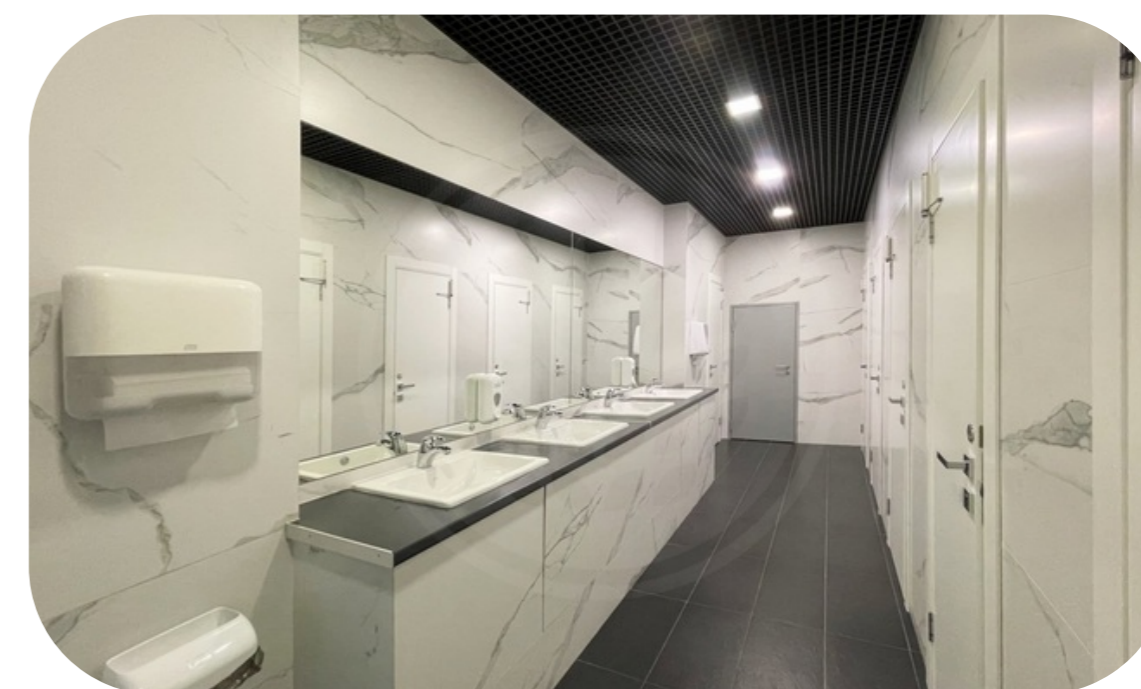

2627

Башня Федерация Восток