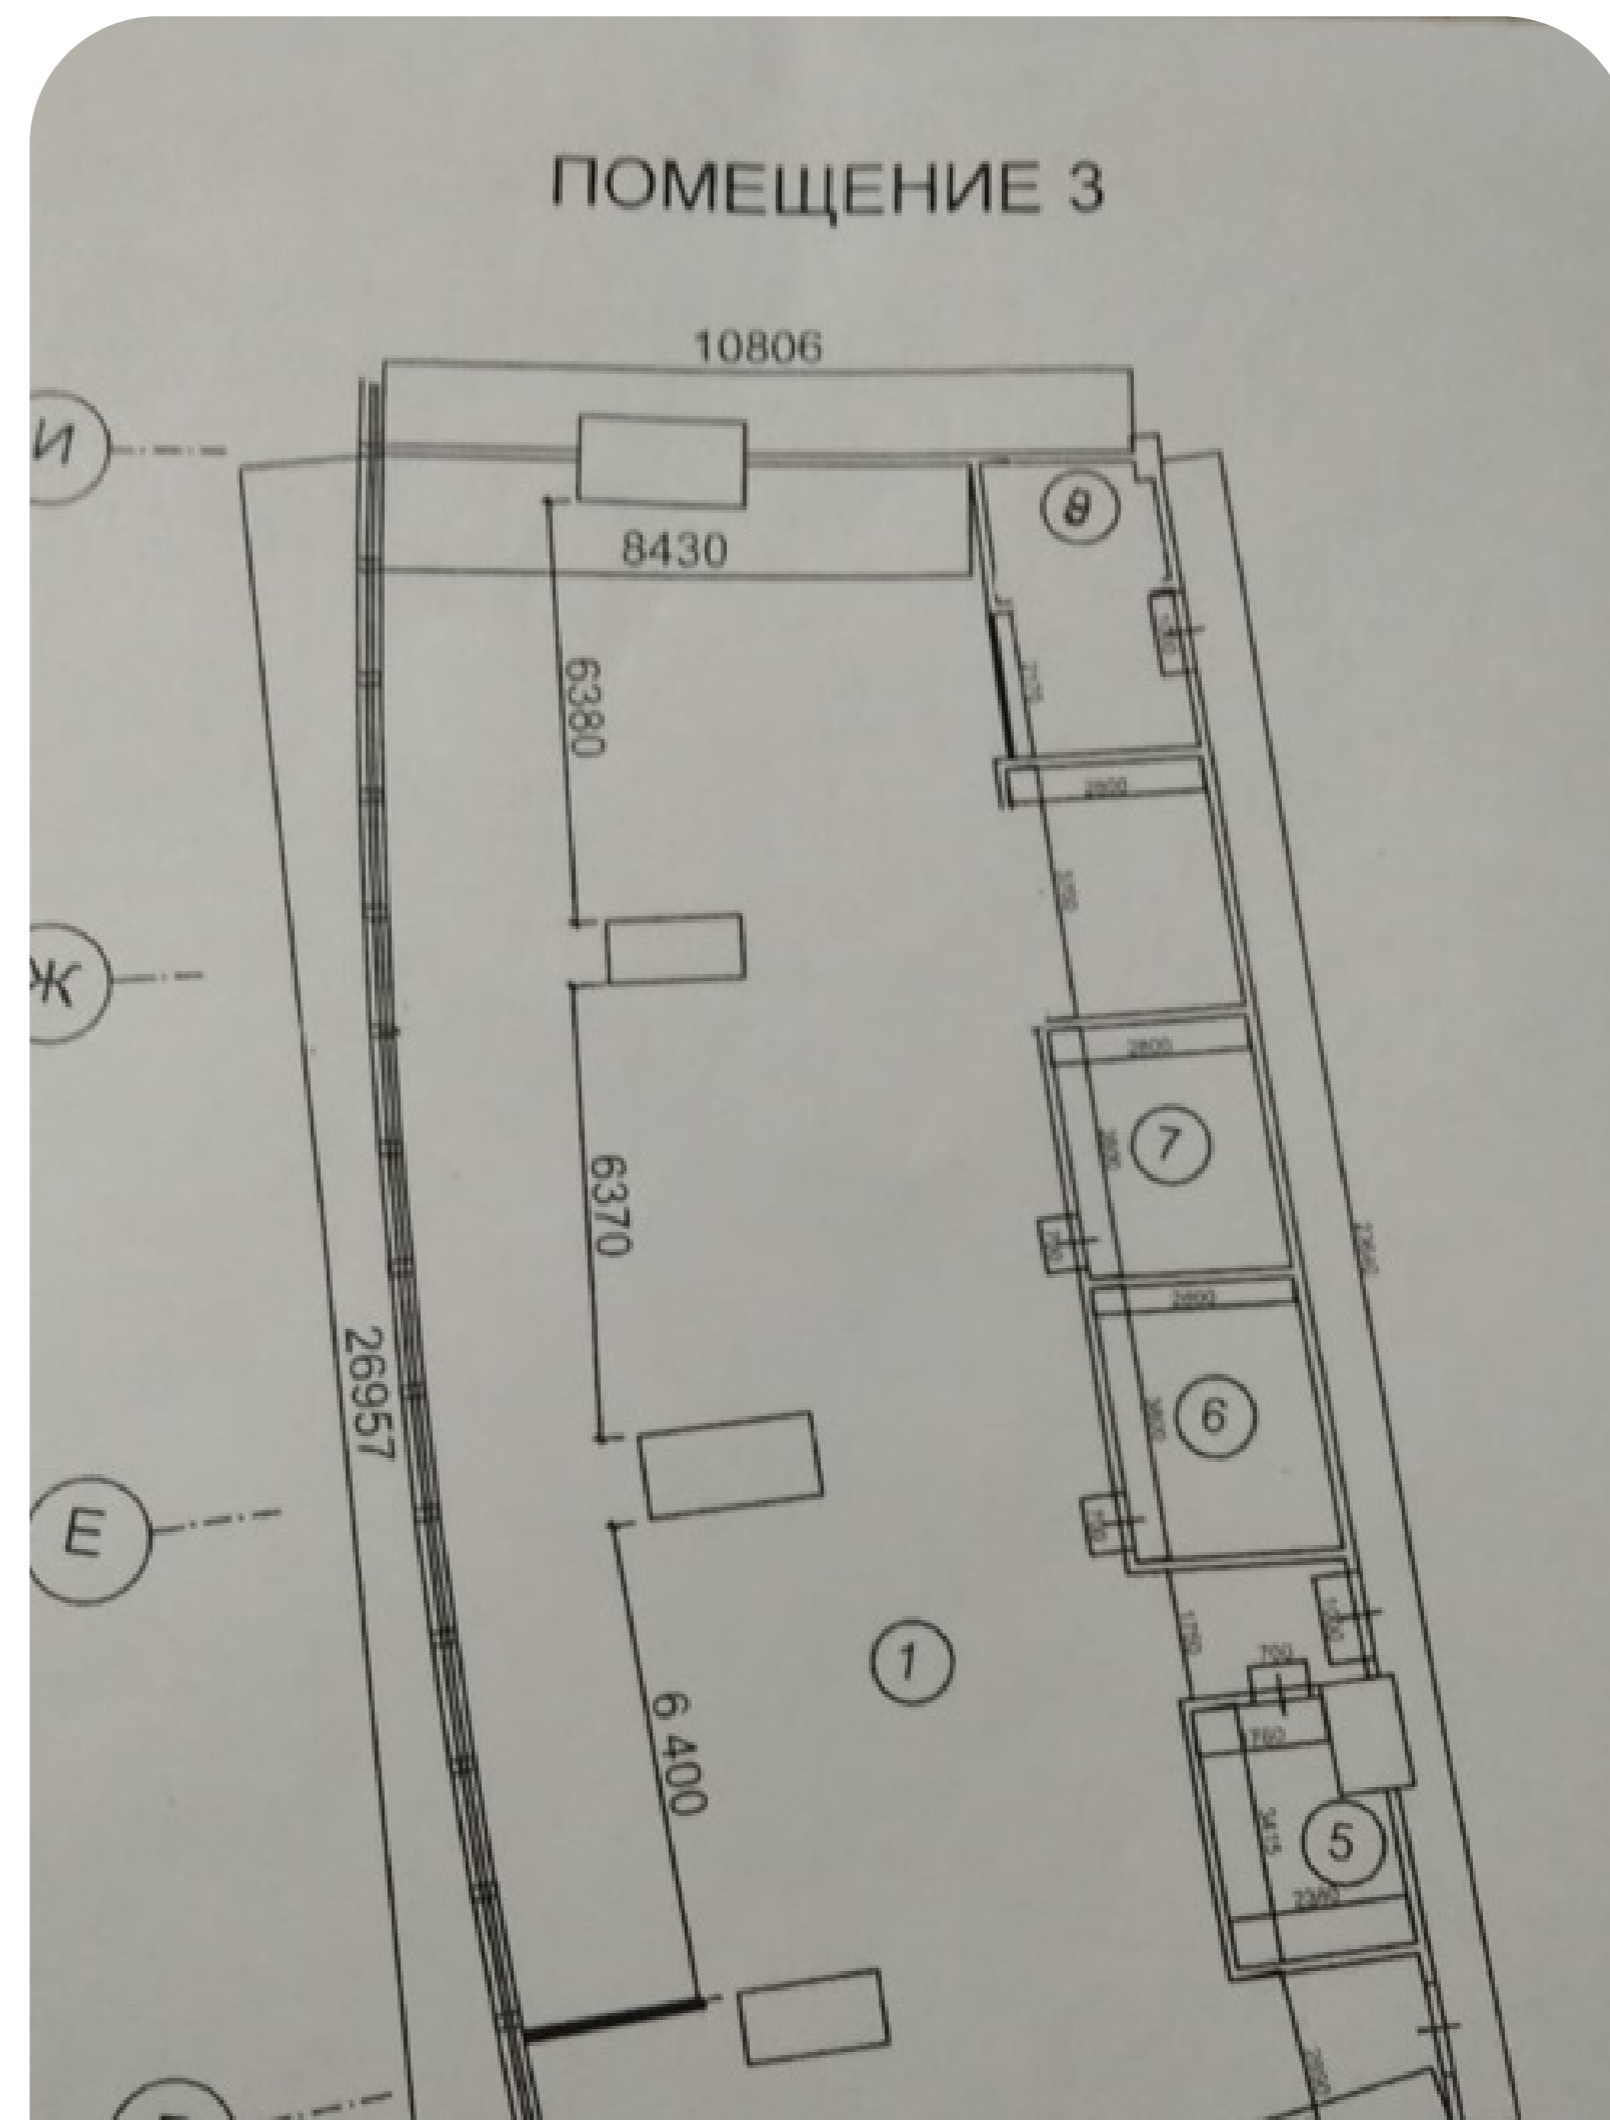

45

2627

Башня Федерация Восток

В аренду предлагается офисное помещение в Башне Федерация "Восток".

Этаж: 45.

Общая площадь 396 м².

Планировка смешанная.

Состояние - выполнена офисная отделка.

Смешанная

Вид на Сити

Планировочные решения

2627

Башня Федерация Восток

Башня Федерация

Этажность	Высота, м	Общая площадь, м ²
97	374	443 000

«Башня Федерация» - флагманский небоскреб «Москва-Сити», самая известная башня делового центра. Состоит из двух небоскребов: «Восток» и «Запад», объединенных общественно-торговым пространством. Башня «Восток», признанная высочайшим зданием Европы и России, высотой 374 метра, имеет 97 наземных этажей. Башня «Запад» – 63-этажное здание, высотой 242 метра. Под башнями располагаются 4 этажа подземной торговой галереи, с развитой инфраструктурой, являющейся самой большой в Сити. В «Башне Федерация» есть как офисы, так и апартаменты. Входные группы различных функциональных зон разделены между собой, чтобы офисные сотрудники и жильцы не пересекались. Спектр офисных резидентов разнообразен – от небольших компаний до отраслевых гигантов. В Башне Федерация расположена самая высокая в Европе смотровая площадка «Panorama360», ресторан «Sixty» и самый высокий в Европе фитнес-клуб «NEBO» с плавательным бассейном на 61 этаже.