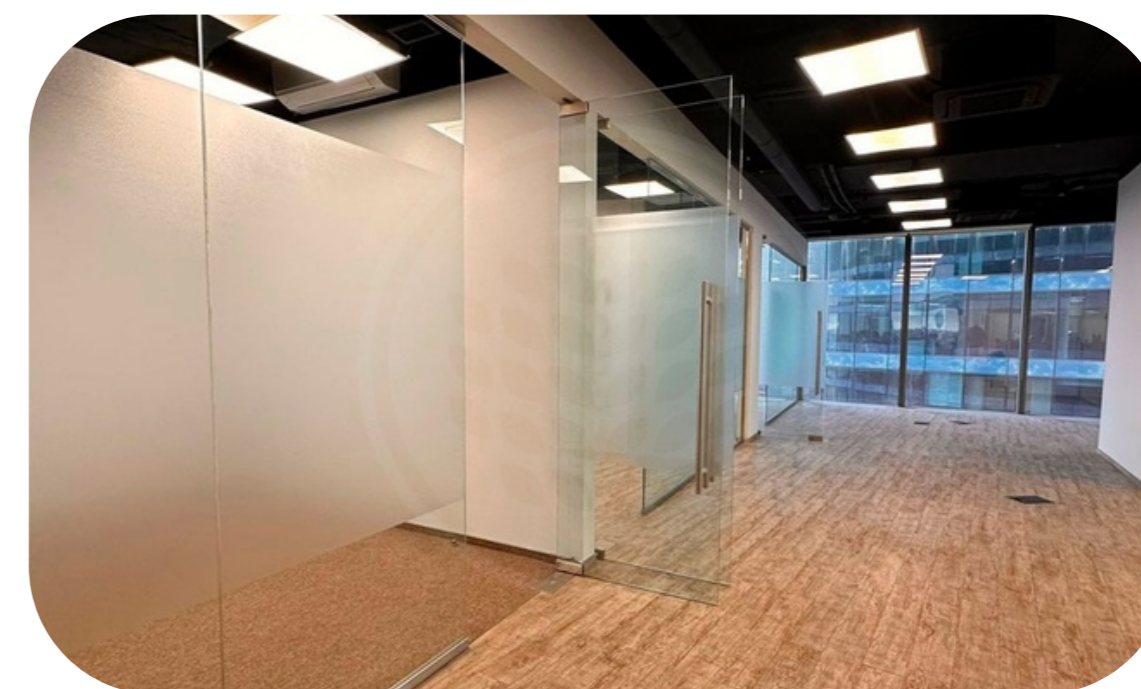

2627

Башня Федерация Восток