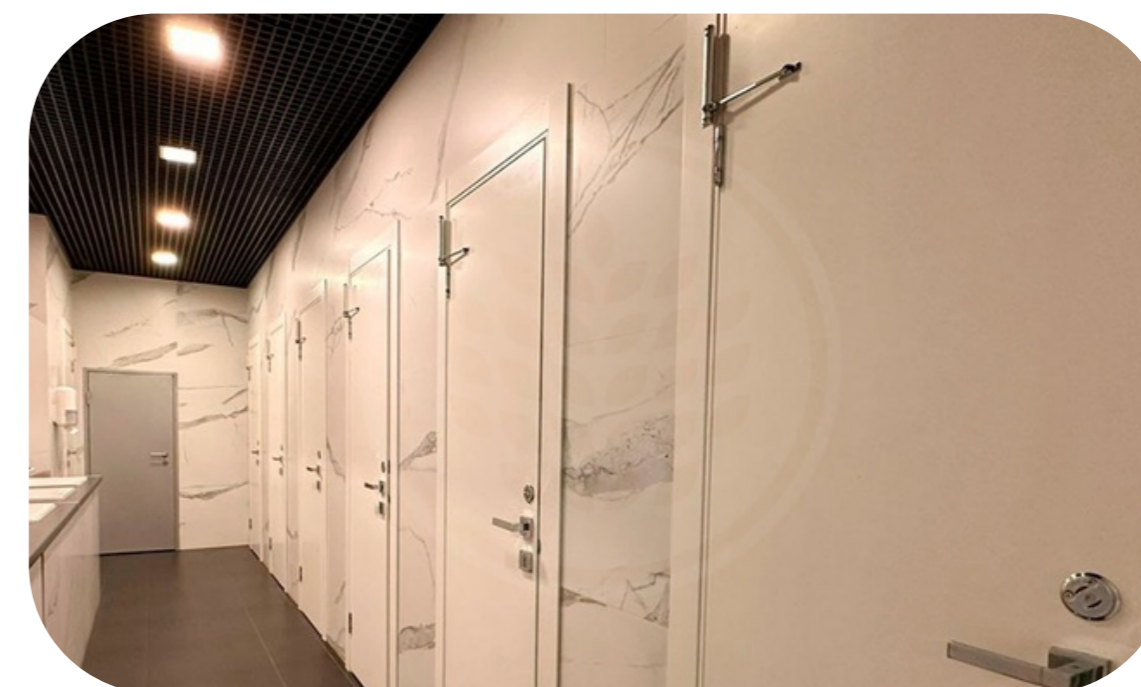

2627

Башня Федерация Восток