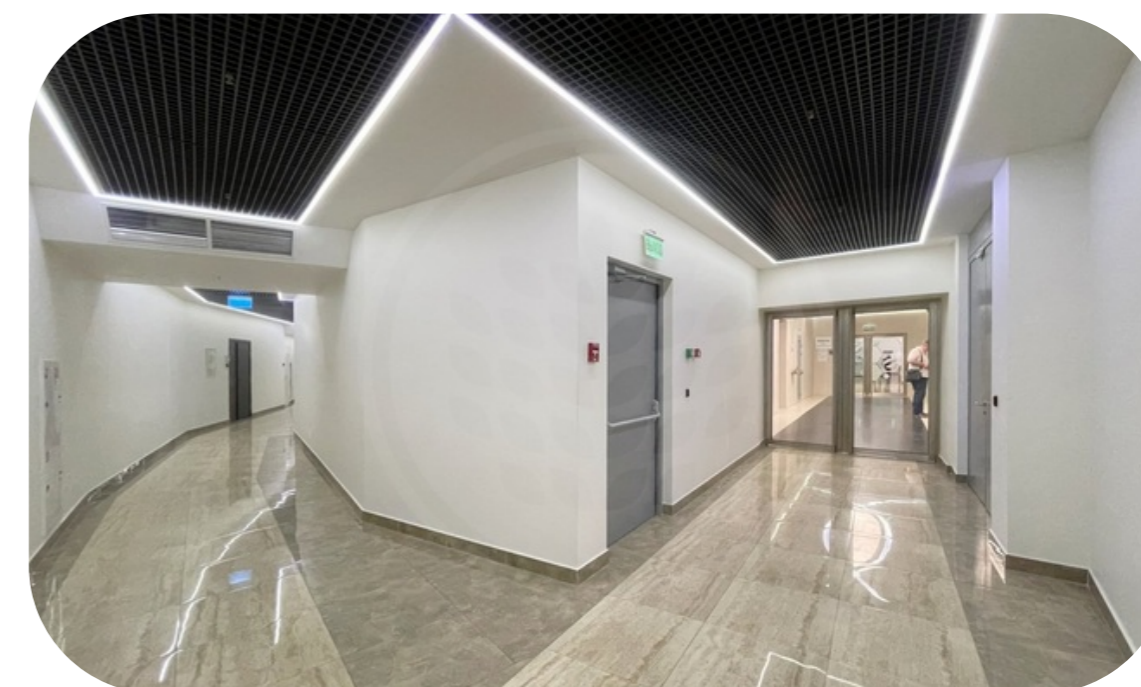

2627

Башня Федерация Восток