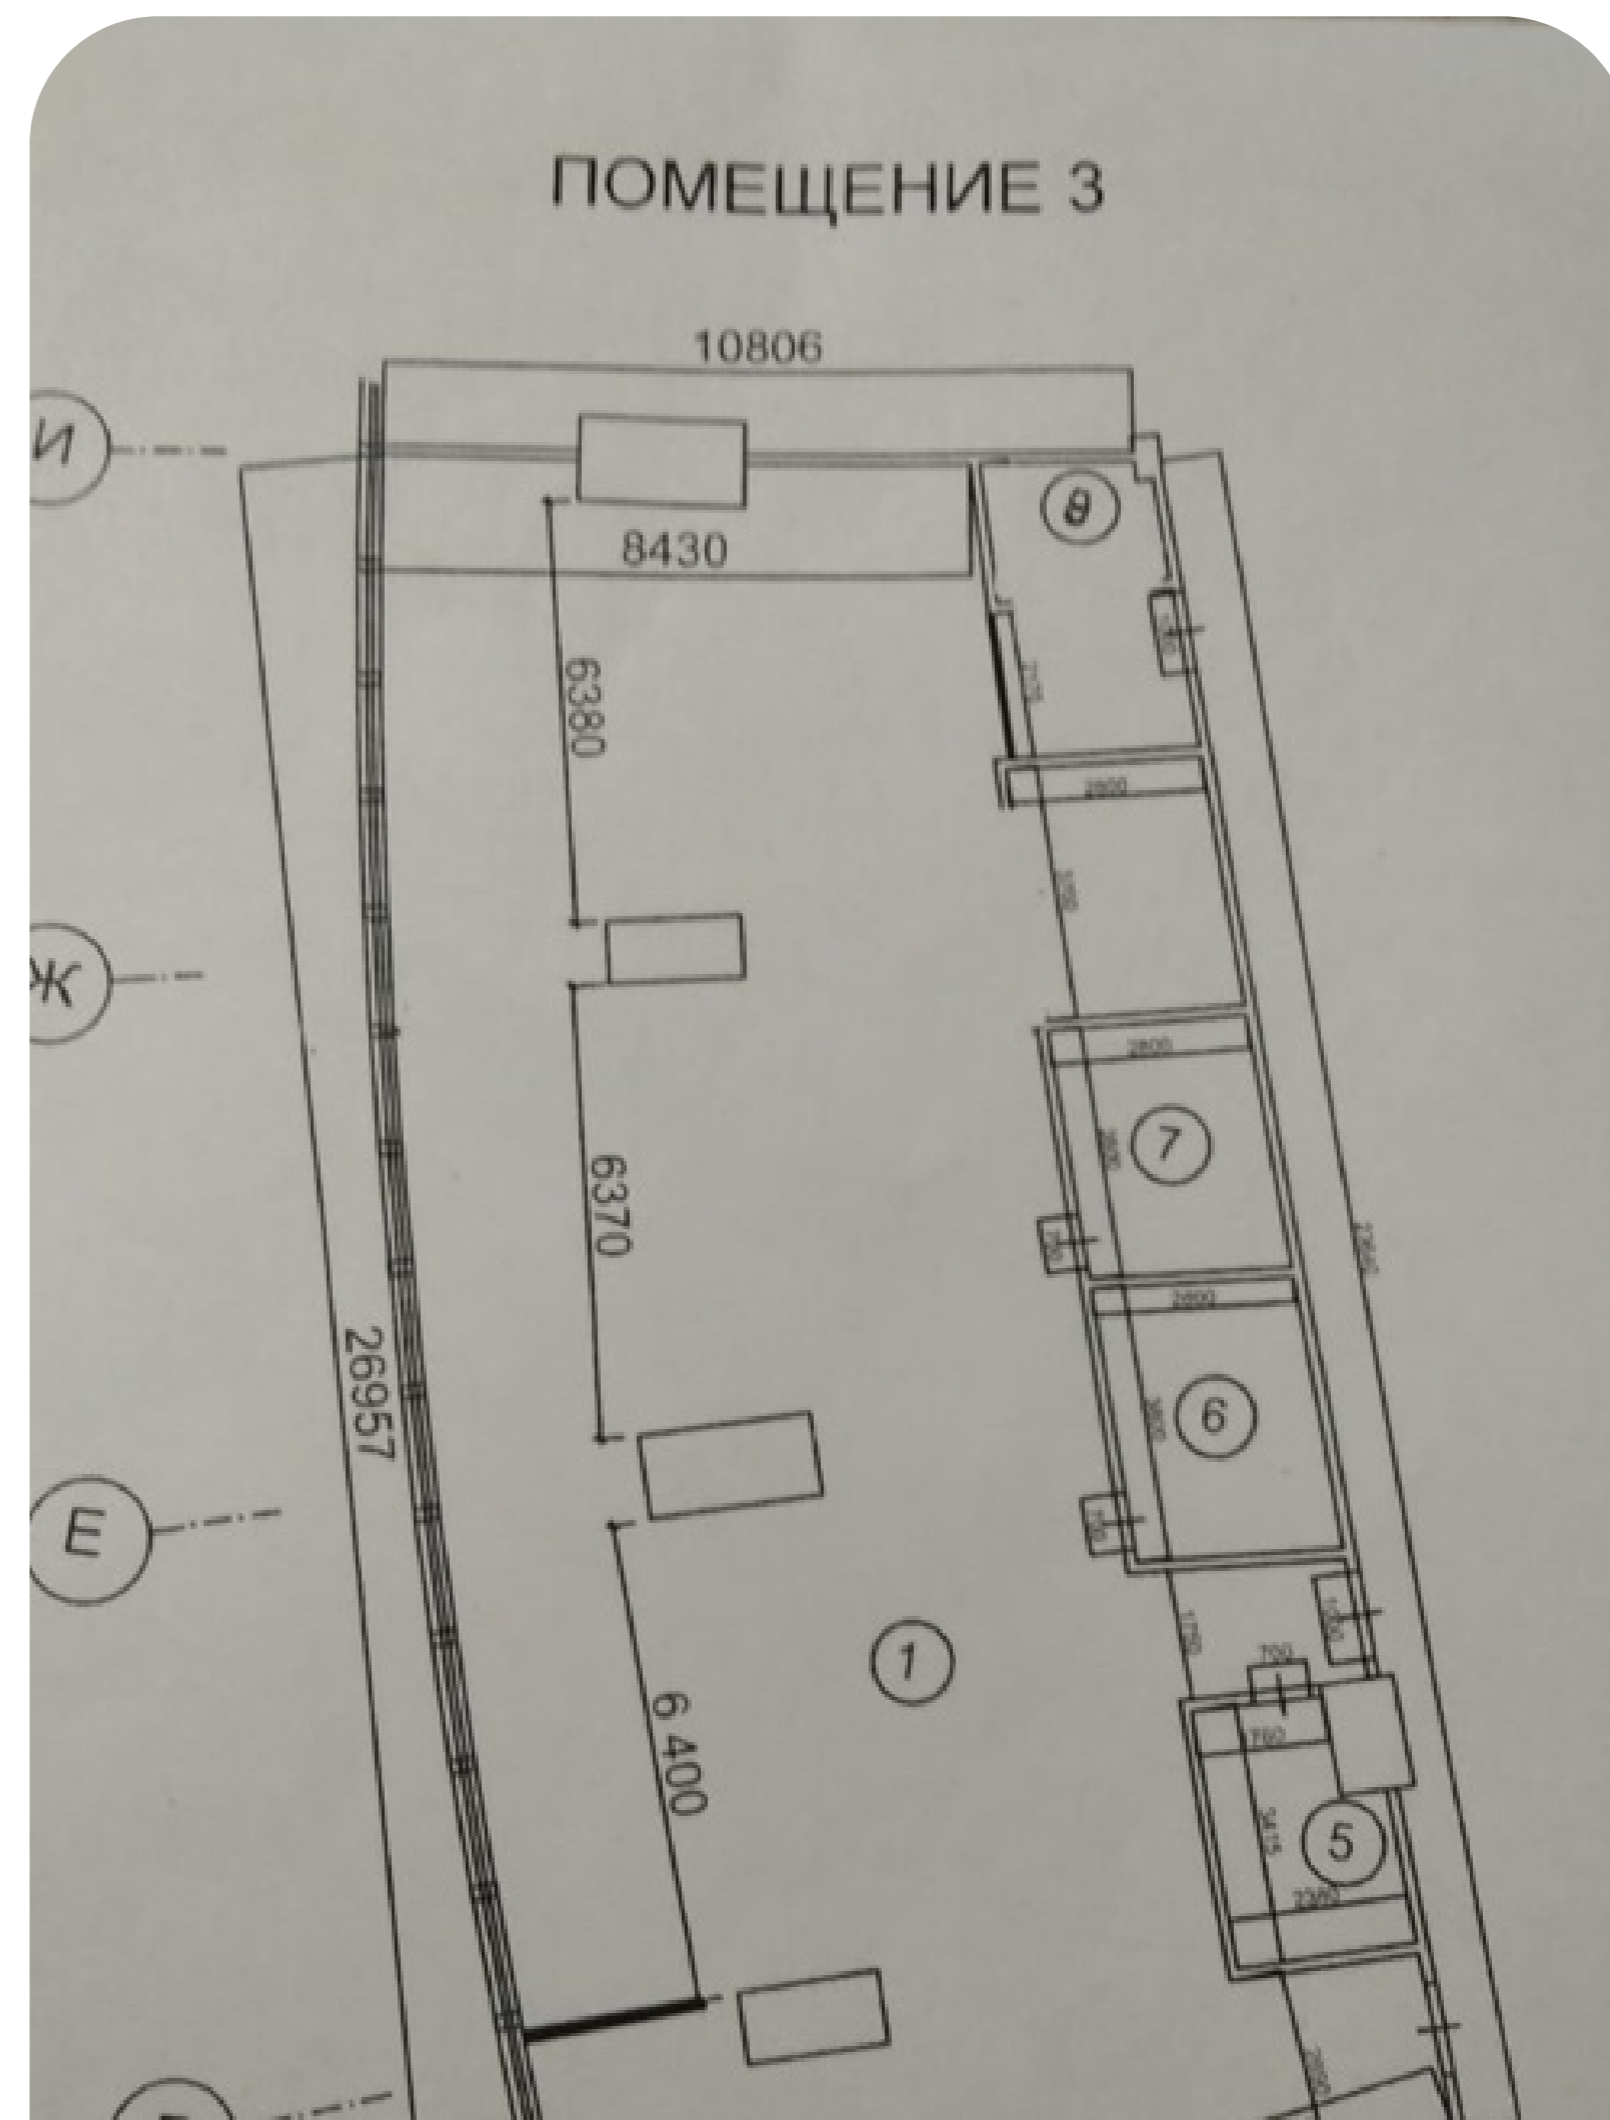

АРЕНДА ОФИСА 396 КВ.М В БАШНЕ ФЕДЕРАЦИЯ

2627

Башня Федерация Восток

Аренда офиса в Башне Федерация "Восток" с готовой отделкой без мебели.
Этаж: 45.

Общая площадь офиса: 344,5 м² + коридорный коэффициент = 396,0 м².
Планировка смешанная.

Площадь, м²

396

НДС не облагается (УСН)

Этаж

45

2627

Башня Федерация Восток

Характеристики

45

Без мебели

С отделкой

Смешанная

Вид на Сити

Планировочные решения

2627

Башня Федерация Восток

Башня Федерация

Этажность	Высота, м	Общая площадь, м ²
97	374	443 000

«Башня Федерация» - флагманский небоскреб «Москва-Сити», самая известная башня делового центра. Состоит из двух небоскребов: «Восток» и «Запад», объединенных общественно-торговым пространством. Башня «Восток», признанная высочайшим зданием Европы и России, высотой 374 метра, имеет 97 наземных этажей. Башня «Запад» – 63-этажное здание, высотой 242 метра. Под башнями располагаются 4 этажа подземной торговой галереи, с развитой инфраструктурой, являющейся самой большой в Сити. В «Башне Федерация» есть как офисы, так и апартаменты. Входные группы различных функциональных зон разделены между собой, чтобы офисные сотрудники и жильцы не пересекались. Спектр офисных резидентов разнообразен – от небольших компаний до отраслевых гигантов. В Башне Федерация расположена самая высокая в Европе смотровая площадка «Panorama360», ресторан «Sixty» и самый высокий в Европе фитнес-клуб «NEBO» с плавательным бассейном на 61 этаже.