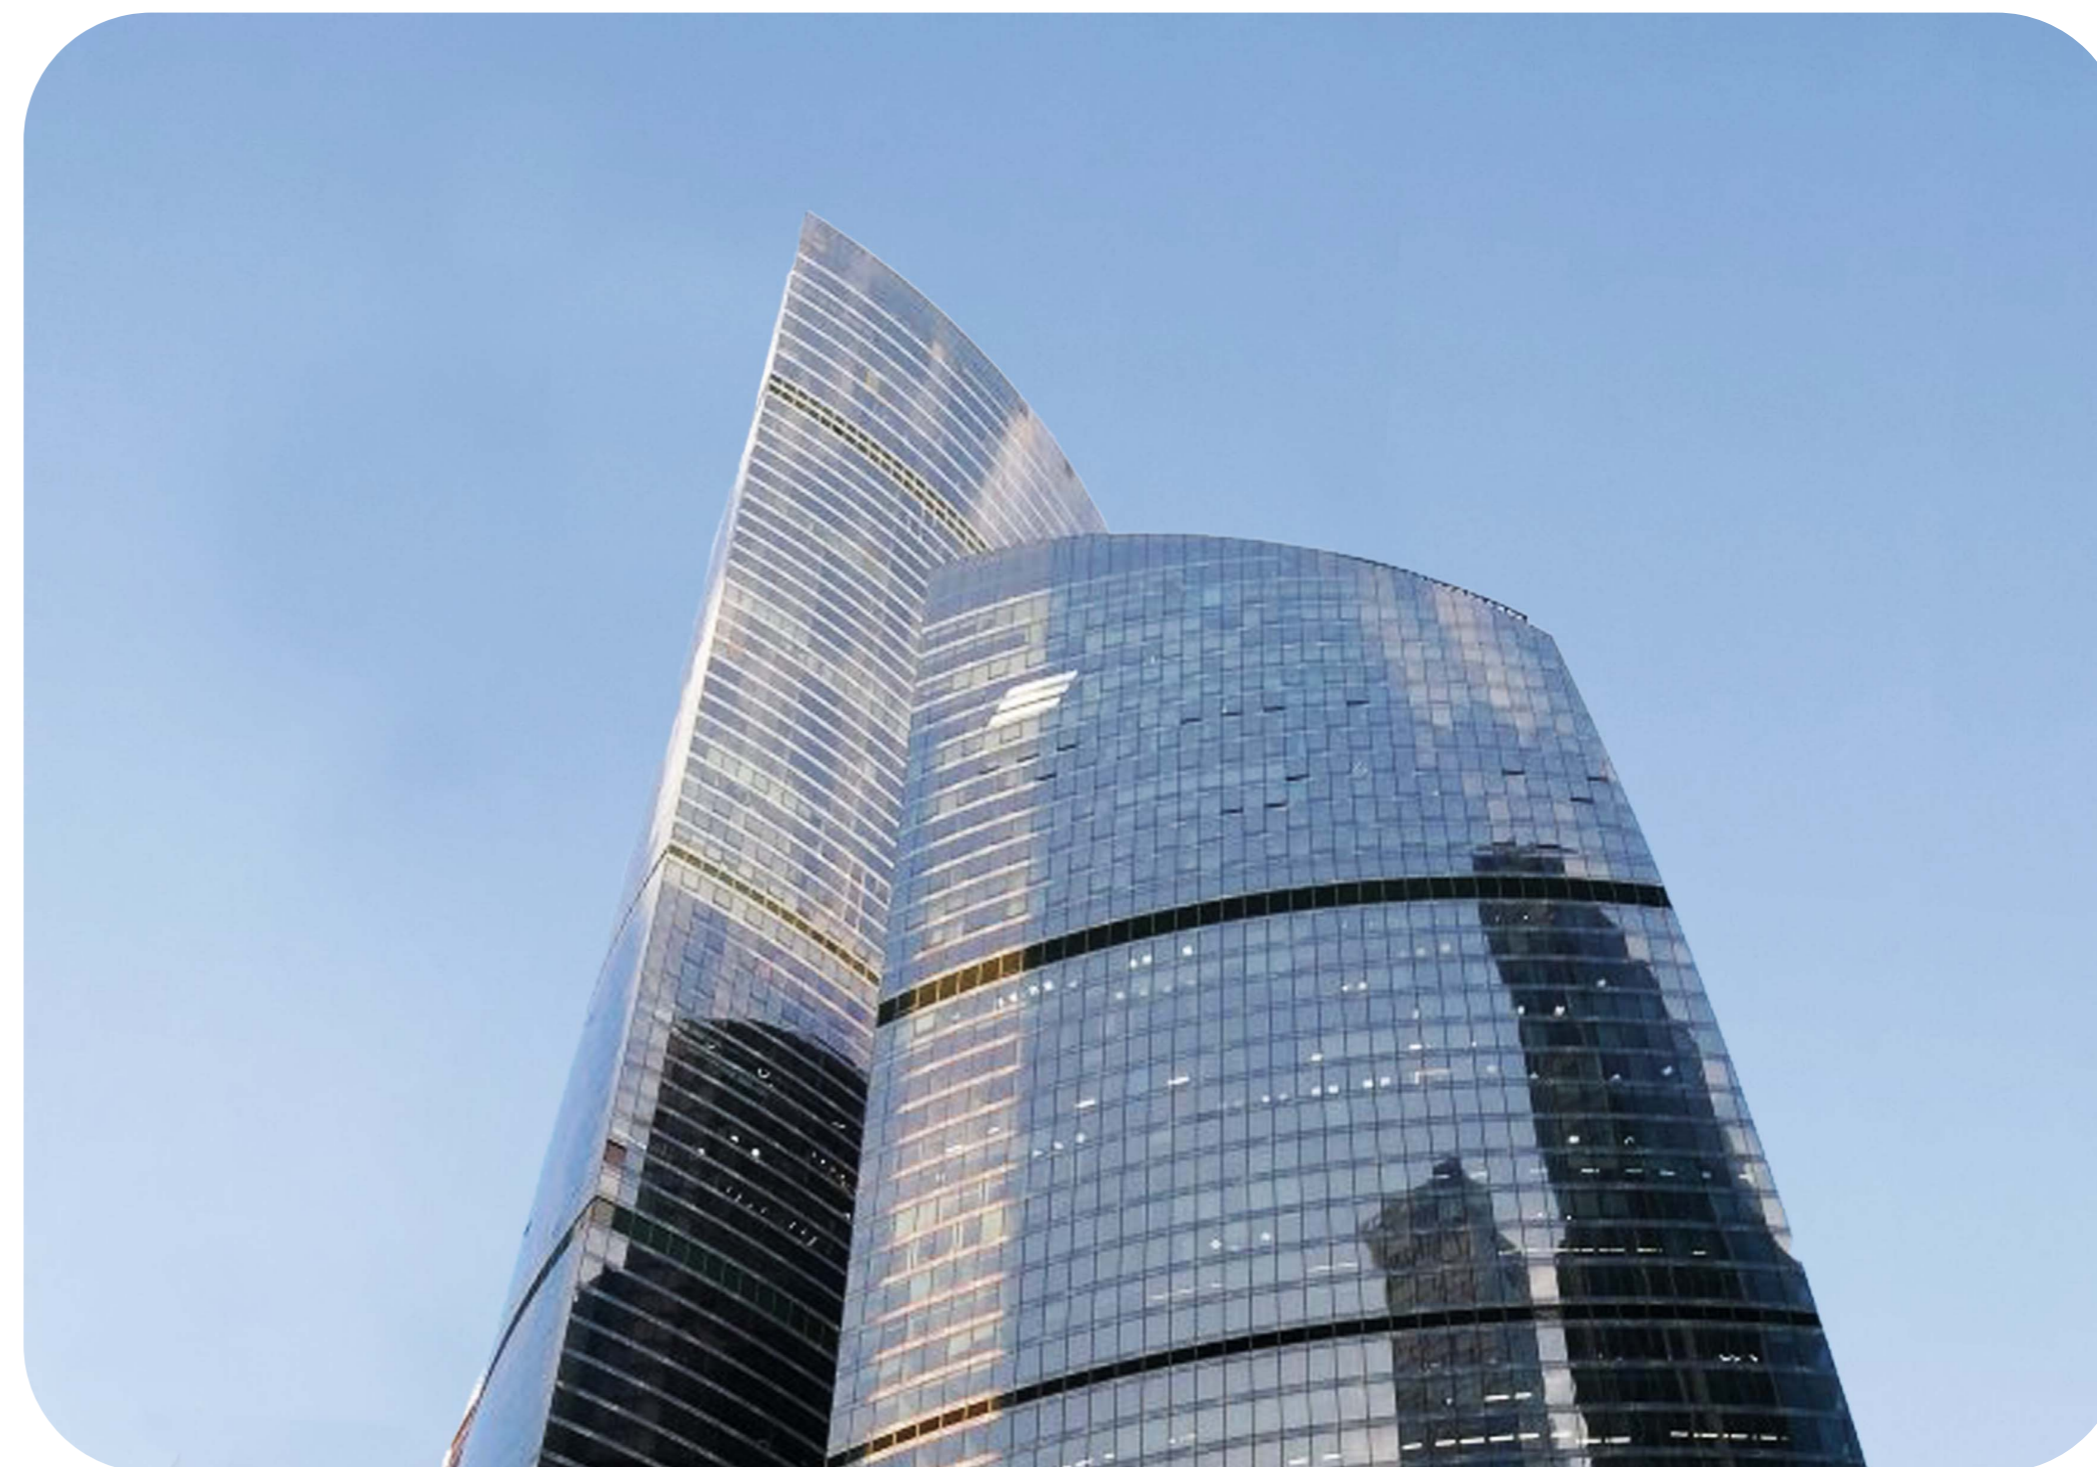

АРЕНДА ОФИСА 396 КВ.М В БАШНЕ ФЕДЕРАЦИЯ

2627

Башня Федерация Восток

Аренда офиса в Башне Федерация "Восток" с готовой отделкой без мебели.
Этаж: 45.

Общая площадь офиса: 344,5 м² + коридорный коэффициент = 396,0 м².
Планировка смешанная.

Башня Федерация

Этажность	Высота, м	Общая площадь, м ²
97	374	443 000

«Башня Федерация» - флагманский небоскреб «Москва-Сити», самая известная башня делового центра. Состоит из двух небоскребов: «Восток» и «Запад», объединенных общественно-торговым пространством. Башня «Восток», признанная высочайшим зданием Европы и России, высотой 374 метра, имеет 97 наземных этажей. Башня «Запад» – 63-этажное здание, высотой 242 метра. Под башнями располагаются 4 этажа подземной торговой галереи, с развитой инфраструктурой, являющейся самой большой в Сити. В «Башне Федерация» есть как офисы, так и апартаменты. Входные группы различных функциональных зон разделены между собой, чтобы офисные сотрудники и жильцы не пересекались. Спектр офисных резидентов разнообразен – от небольших компаний до отраслевых гигантов. В Башне Федерация расположена самая высокая в Европе смотровая площадка «Panorama360», ресторан «Sixty» и самый высокий в Европе фитнес-клуб «NEBO» с плавательным бассейном на 61 этаже.