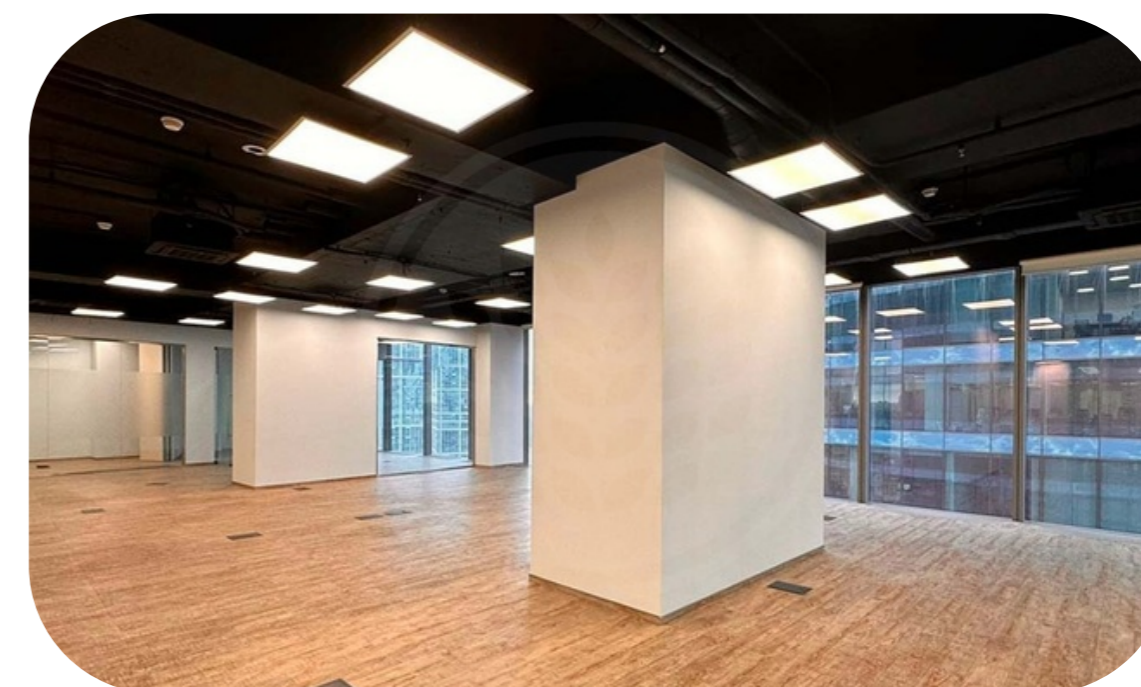

2627

Башня Федерация Восток