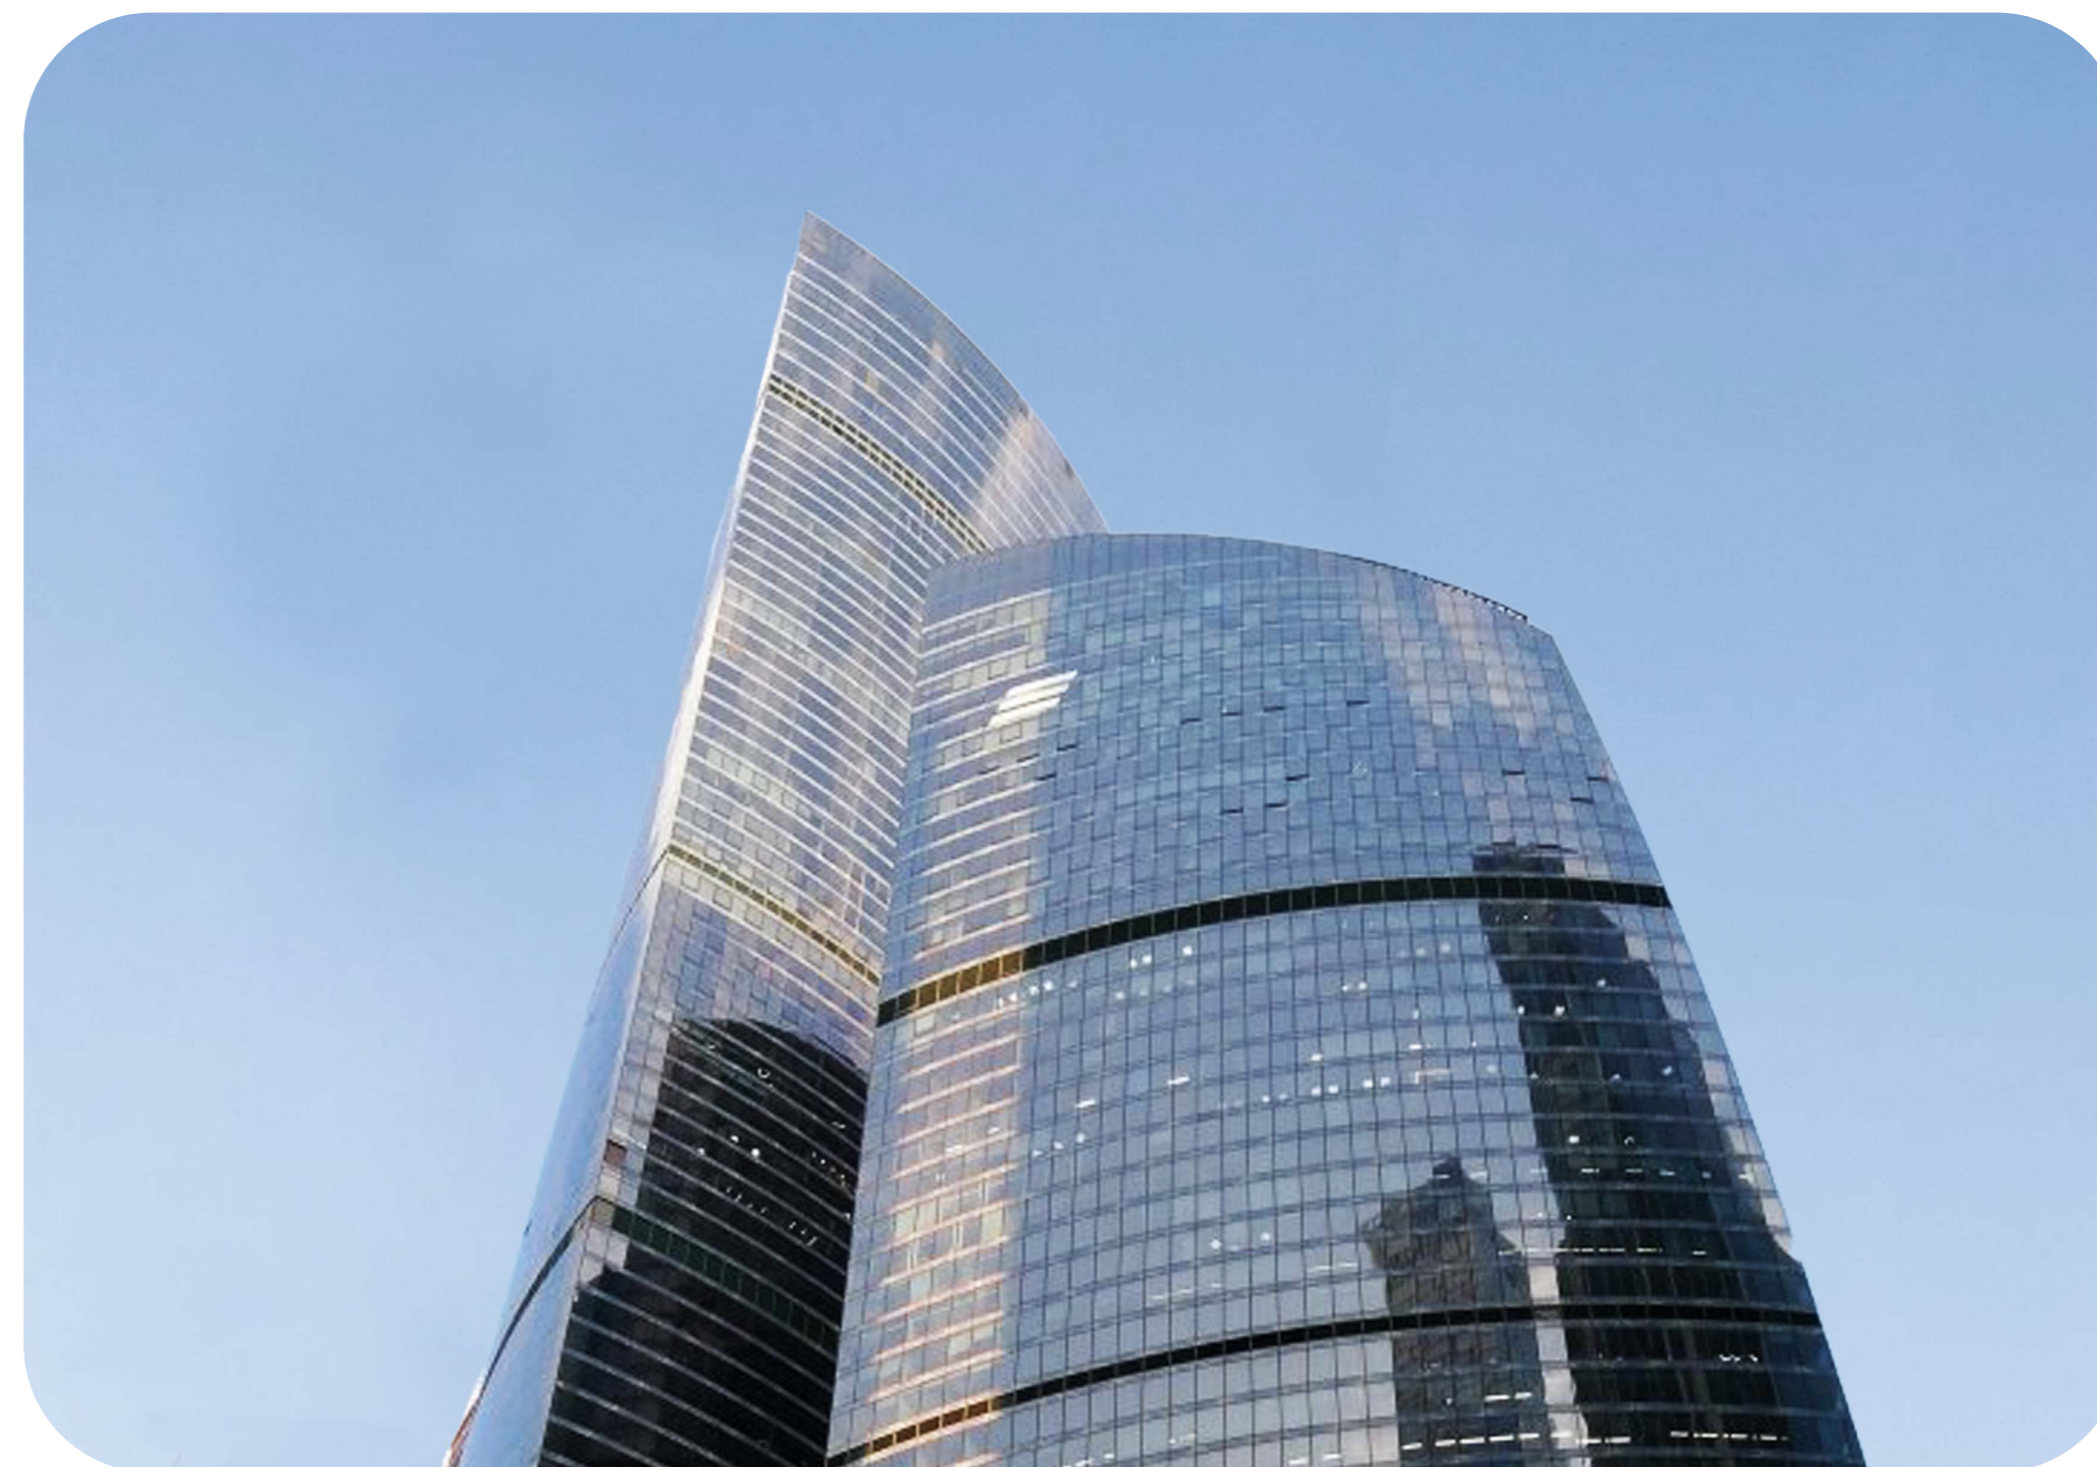

45

2627

Башня Федерация Восток

В аренду предлагается офисное помещение в Башне Федерация "Восток".

Этаж: 45.

Общая площадь 396 м².

Планировка смешанная.

Состояние - выполнена офисная отделка.

Смешанная

Вид на Сити

Планировочные решения

2627

Башня Федерация Восток

Башня Федерация

Этажность	Высота, м	Общая площадь, м ²
97	374	443 000

«Башня Федерация» - флагманский небоскреб «Москва-Сити», самая известная башня делового центра. Состоит из двух небоскребов: «Восток» и «Запад», объединенных общественно-торговым пространством. Башня «Восток», признанная высочайшим зданием Европы и России, высотой 374 метра, имеет 97 наземных этажей. Башня «Запад» – 63-этажное здание, высотой 242 метра. Под башнями располагаются 4 этажа подземной торговой галереи, с развитой инфраструктурой, являющейся самой большой в Сити. В «Башне Федерация» есть как офисы, так и апартаменты. Входные группы различных функциональных зон разделены между собой, чтобы офисные сотрудники и жильцы не пересекались. Спектр офисных резидентов разнообразен – от небольших компаний до отраслевых гигантов. В Башне Федерация расположена самая высокая в Европе смотровая площадка «Panorama360», ресторан «Sixty» и самый высокий в Европе фитнес-клуб «NEBO» с плавательным бассейном на 61 этаже.