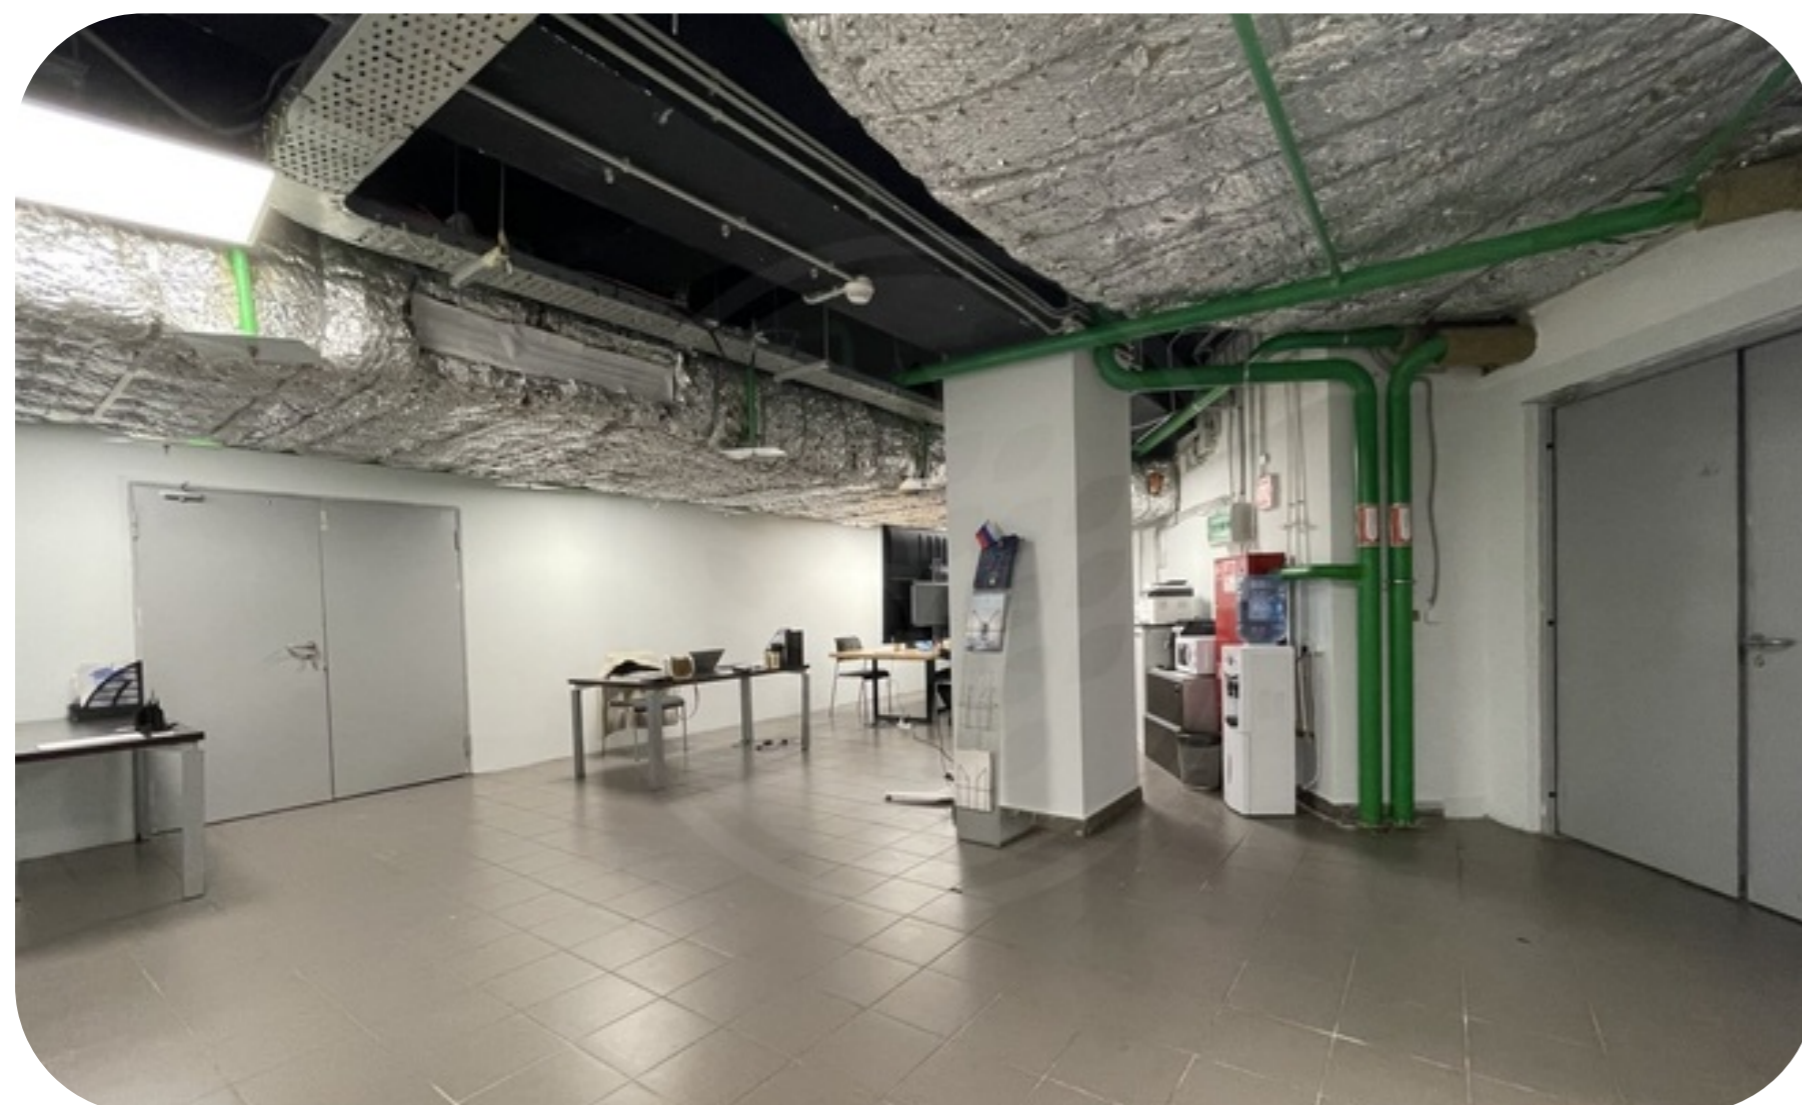

# 2116

Башня Федерация Восток

Продажа помещения свободного назначения в Башне Федерация Восток с удобным доступом к грузовым лифтам и атриуму Башни с эскалаторами и высоким пешеходным трафиком.

2 отдельных входа, 30 метров от грузового двора.

Этаж : -3.

Общая площадь: 260,7 кв.м.

Планировка: открытая (open space).

Технические особенности: Электричество (60 кВт); вода; канализация; общеобменная вентиляция, система пожаротушения. Отлично подойдет под: хранение, ПВЗ, back-офис, компьютерный клуб, легкое производство, типографию, распределительный центр, кухню, Dark Kitchen, Dark Store и т.д.