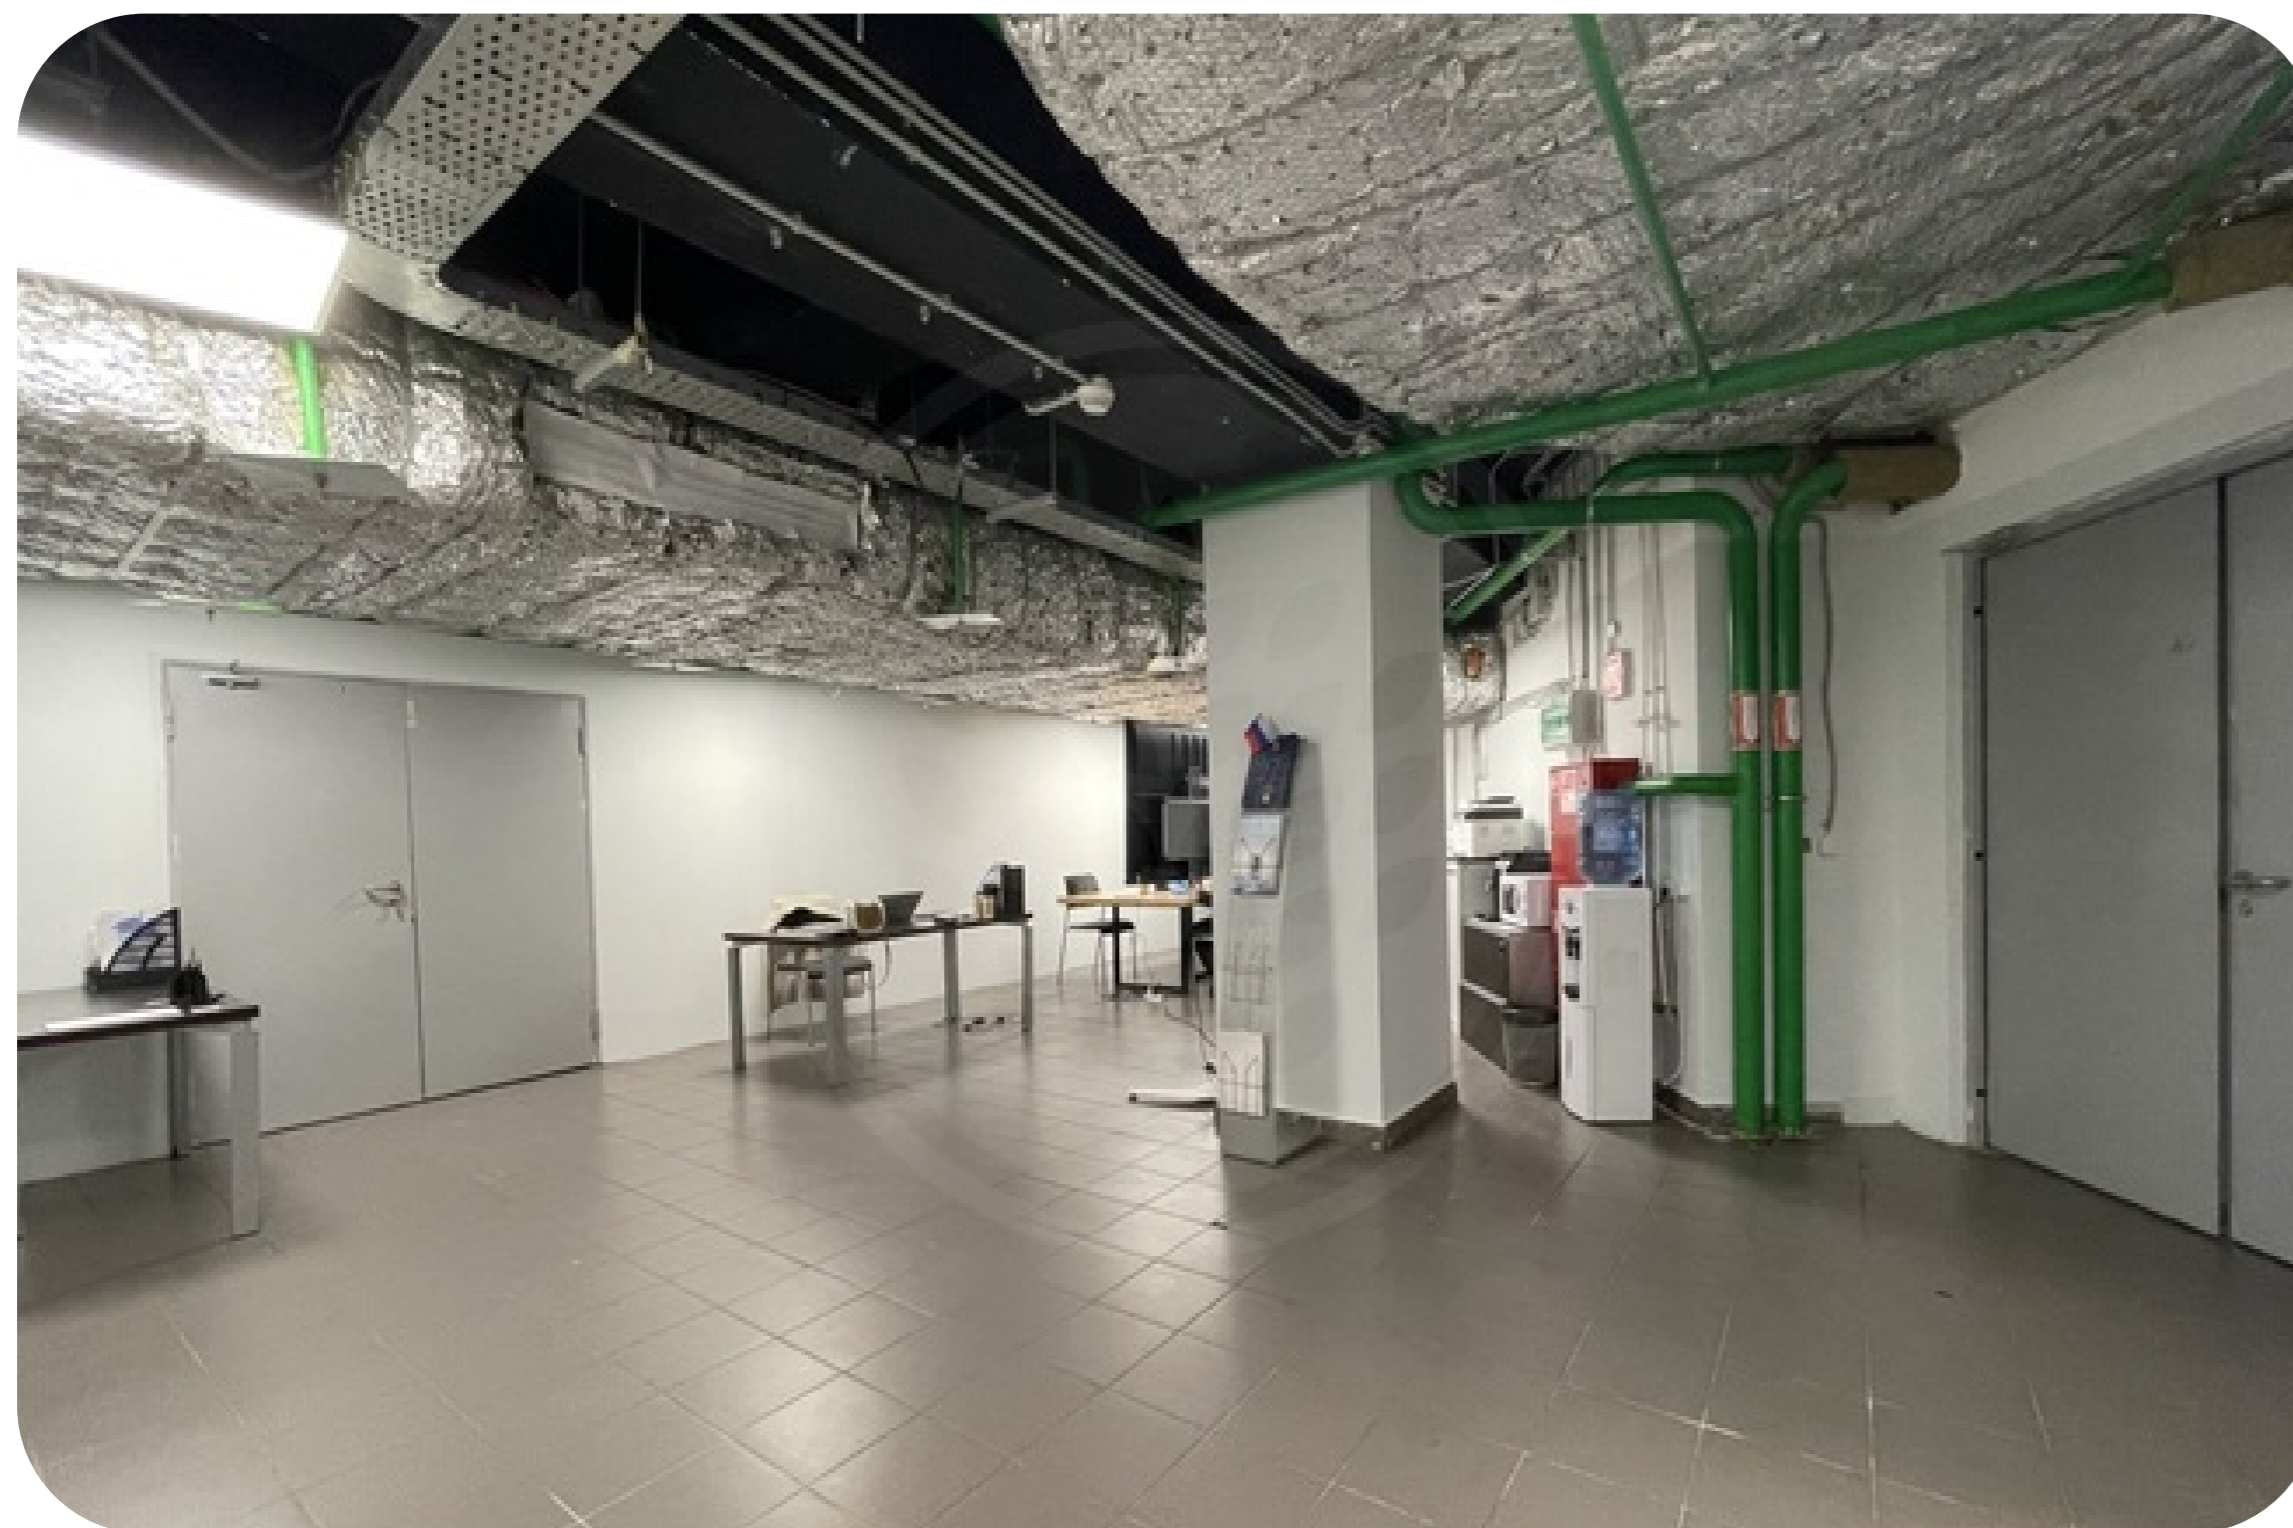

2116

Башня Федерация Восток