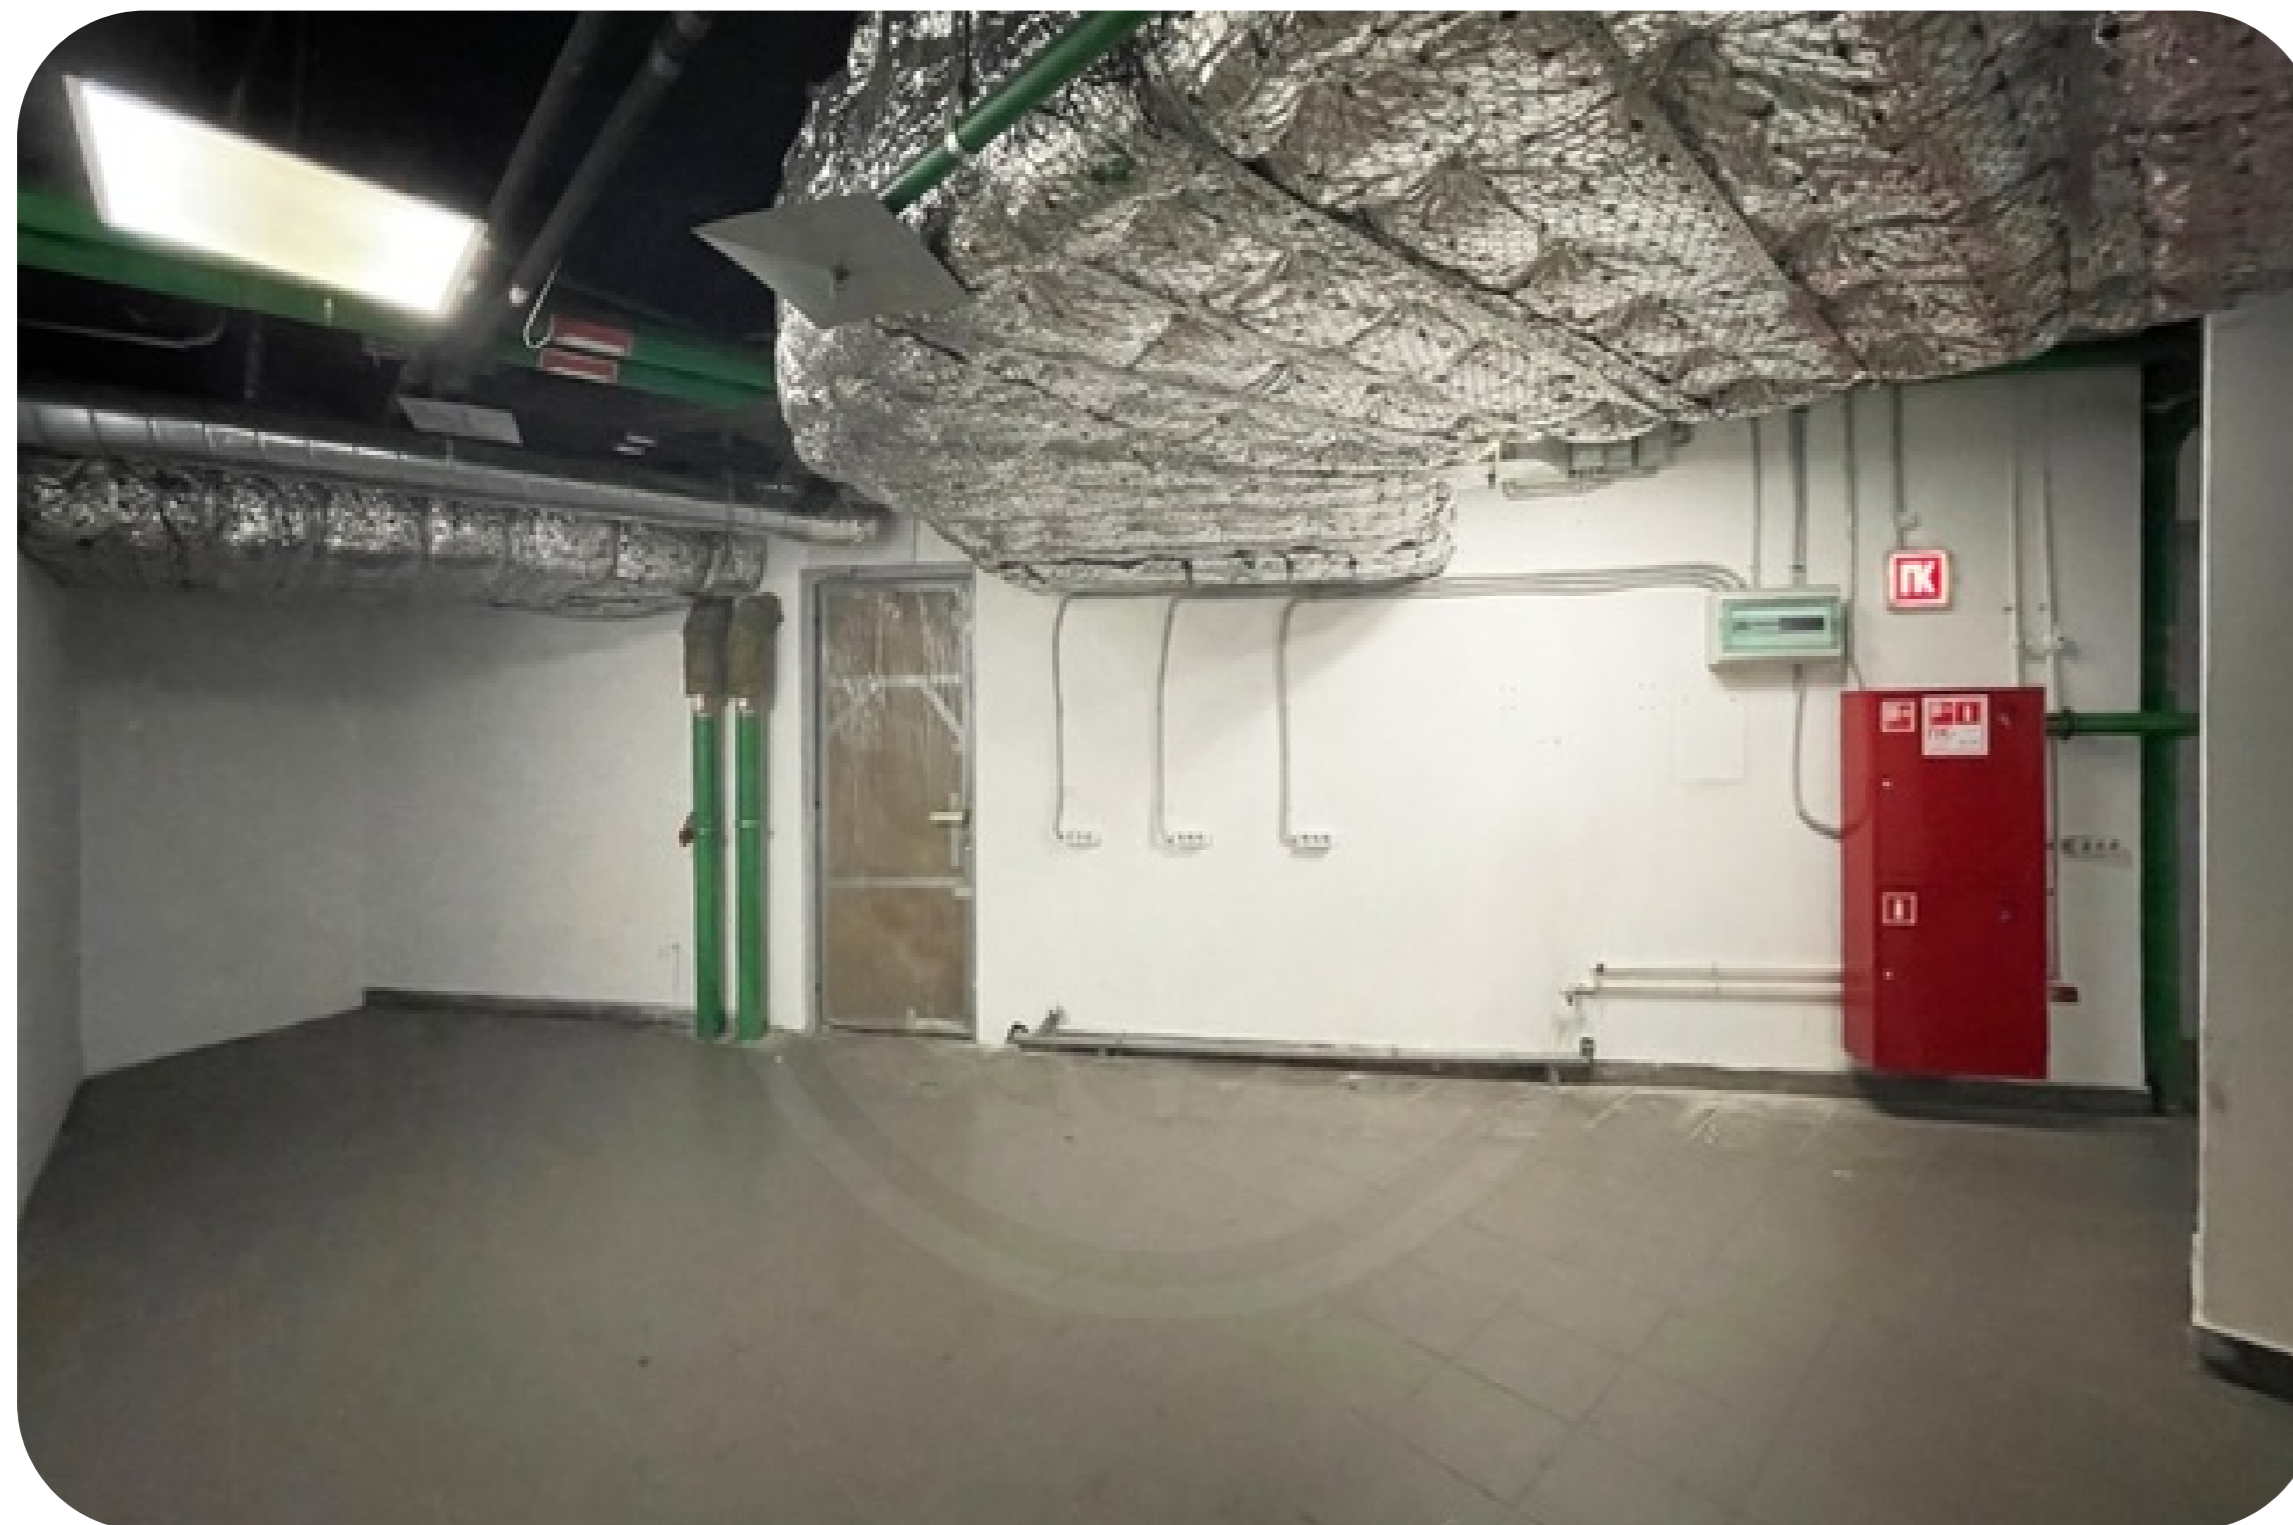

2116

Башня Федерация Восток