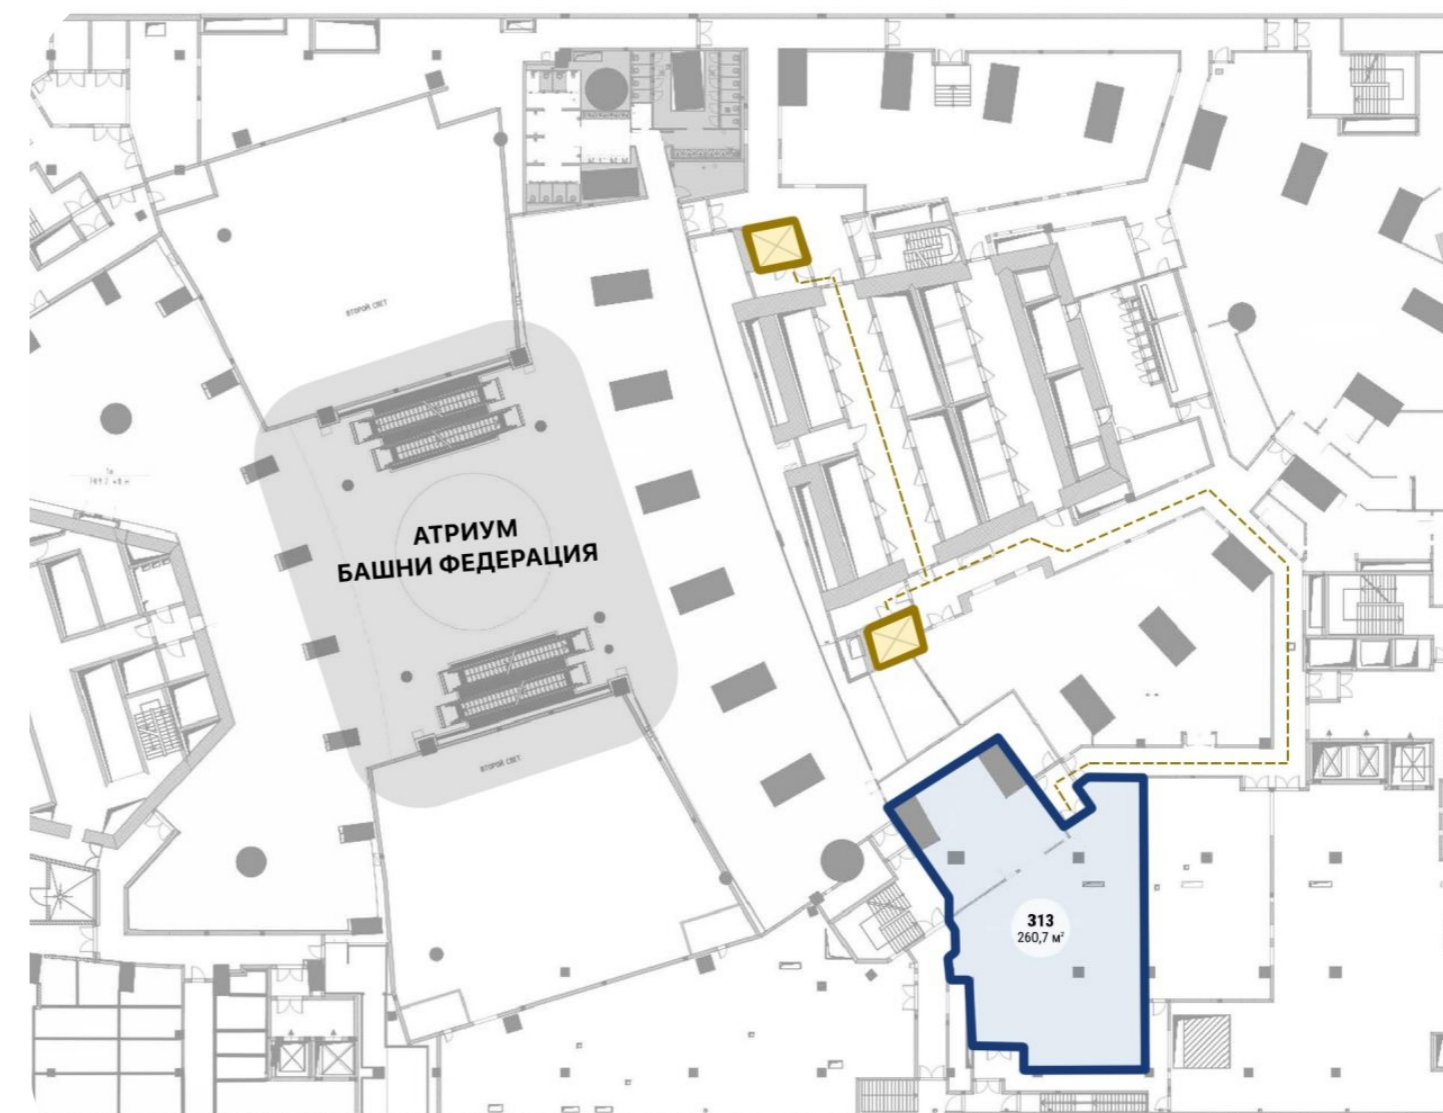

2116

Башня Федерация Восток

Характеристики

-3

Планировочные решения