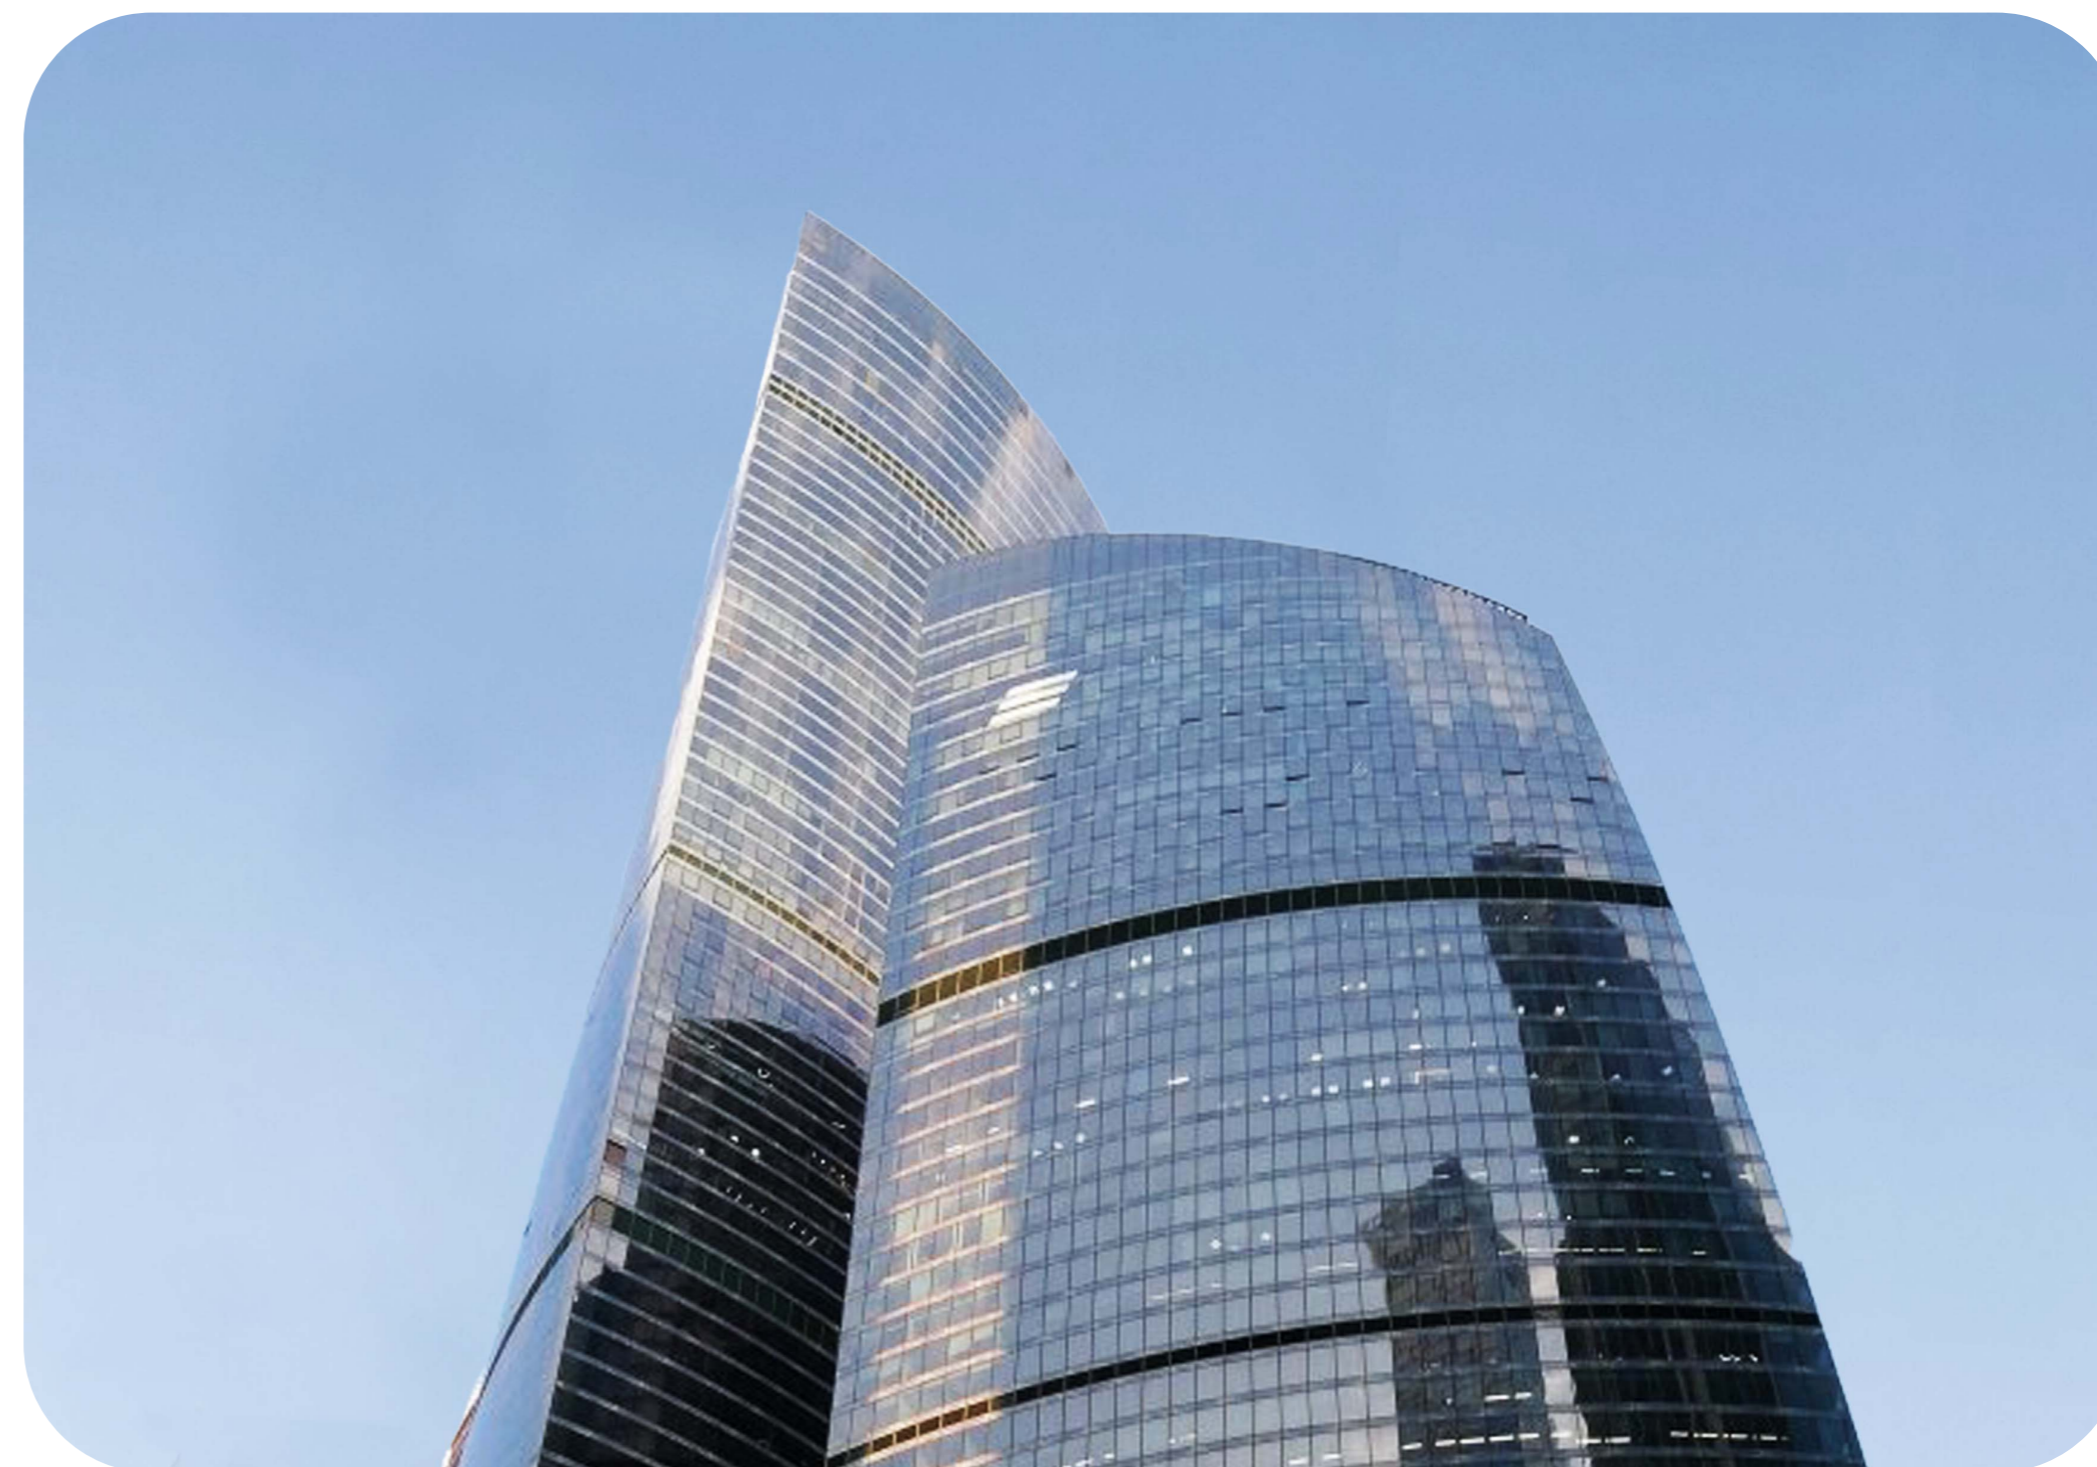

# 2116

Башня Федерация Восток

Продажа помещения свободного назначения в Башне Федерация Восток с удобным доступом к грузовым лифтам и атриуму Башни с эскалаторами и высоким пешеходным трафиком.

2 отдельных входа, 30 метров от грузового двора.

# Башня Федерация

Этажность	Высота, м	Общая площадь, м <sup>2</sup>
<b>97</b>	<b>374</b>	<b>443 000</b>

«Башня Федерация» - флагманский небоскреб «Москва-Сити», самая известная башня делового центра. Состоит из двух небоскребов: «Восток» и «Запад», объединенных общественно-торговым пространством. Башня «Восток», признанная высочайшим зданием Европы и России, высотой 374 метра, имеет 97 наземных этажей. Башня «Запад» – 63-этажное здание, высотой 242 метра. Под башнями располагаются 4 этажа подземной торговой галереи, с развитой инфраструктурой, являющейся самой большой в Сити. В «Башне Федерация» есть как офисы, так и апартаменты. Входные группы различных функциональных зон разделены между собой, чтобы офисные сотрудники и жильцы не пересекались. Спектр офисных резидентов разнообразен – от небольших компаний до отраслевых гигантов. В Башне Федерация расположена самая высокая в Европе смотровая площадка «Panorama360», ресторан «Sixty» и самый высокий в Европе фитнес-клуб «NEBO» с плавательным бассейном на 61 этаже.