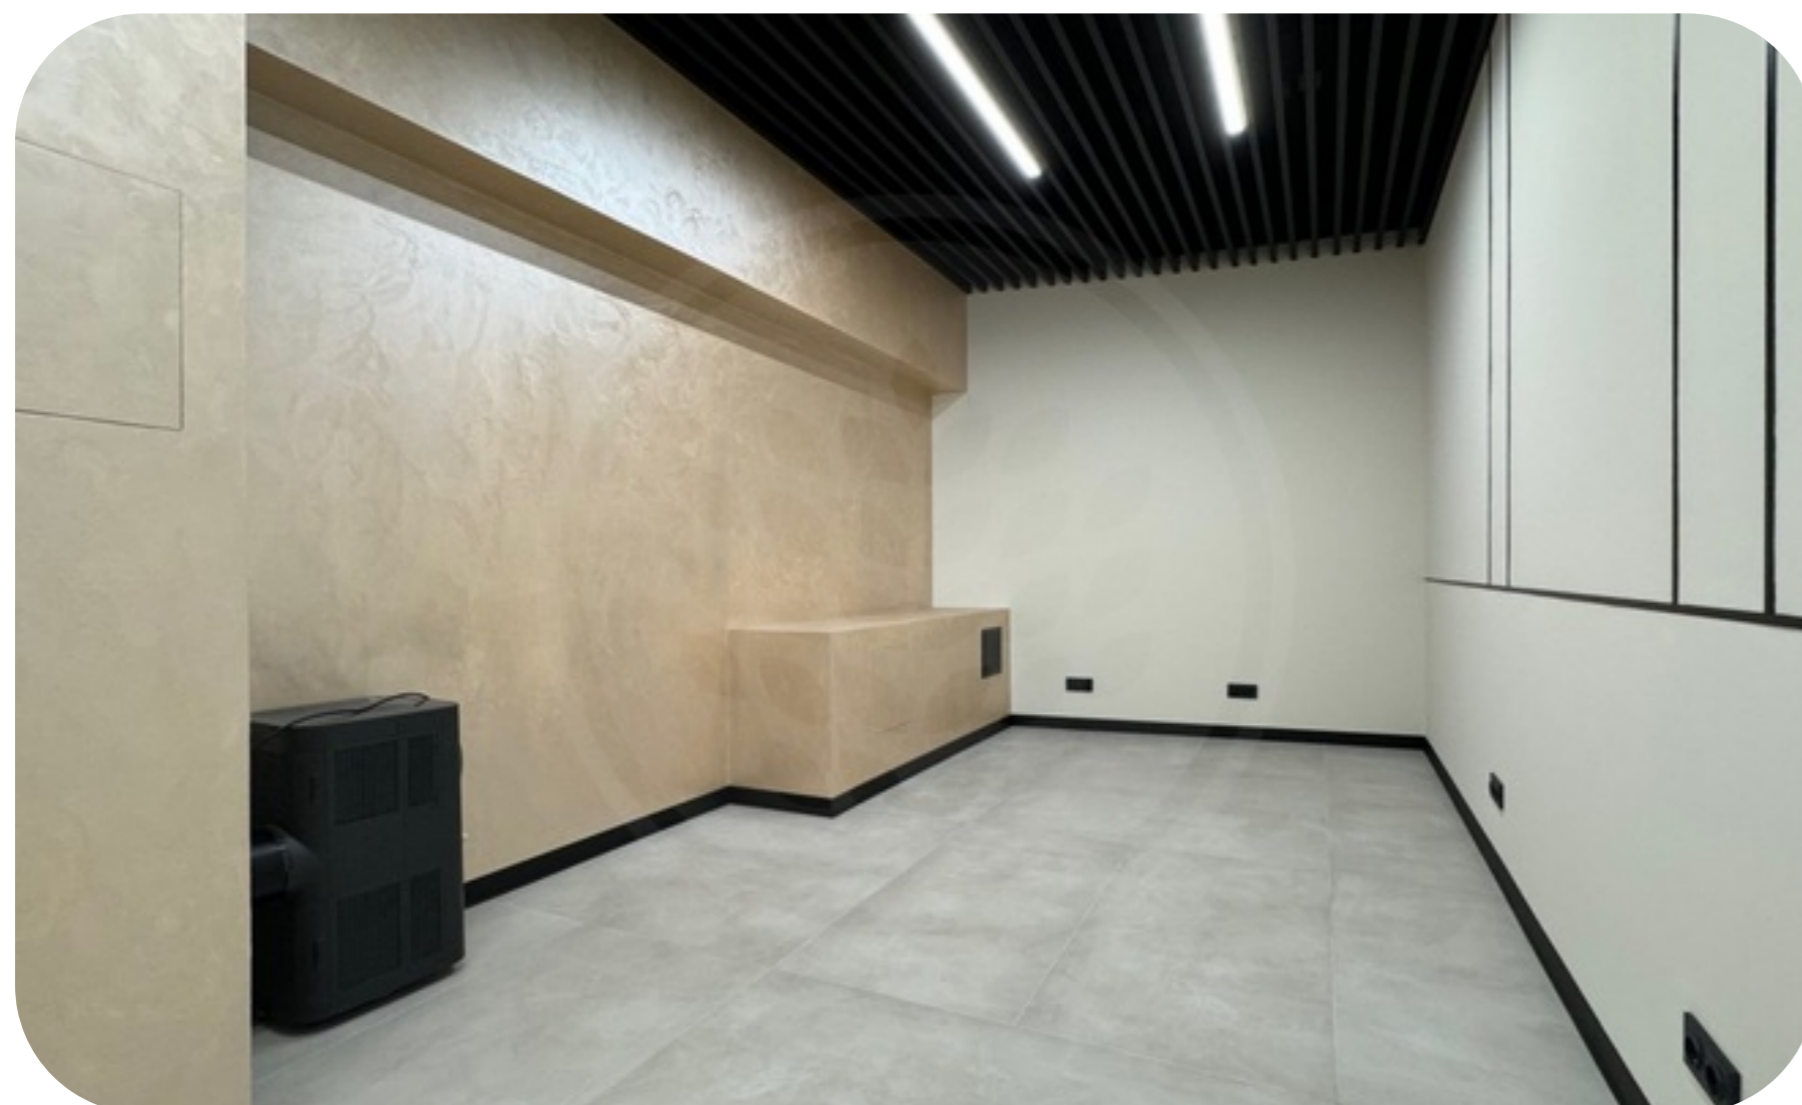

# 2630

Башня Федерация Восток

Аренда офиса "Smart-Space" площадью 22,5 кв.м в Москва-Сити!

Многофункциональные помещения с отделкой и прямым доступом из лифтового холла в Башне Федерация Восток от застройщика.

"Smart-Space" идеален для реализации офисов, переговорных комнат, комнат отдыха, ланч-зон и кладовых.

Удобный доступ из лифтовой группы на этаже.

Этаж : 76.

Общая площадь: 22,5 м2.

Планировка: открытая (open-space).