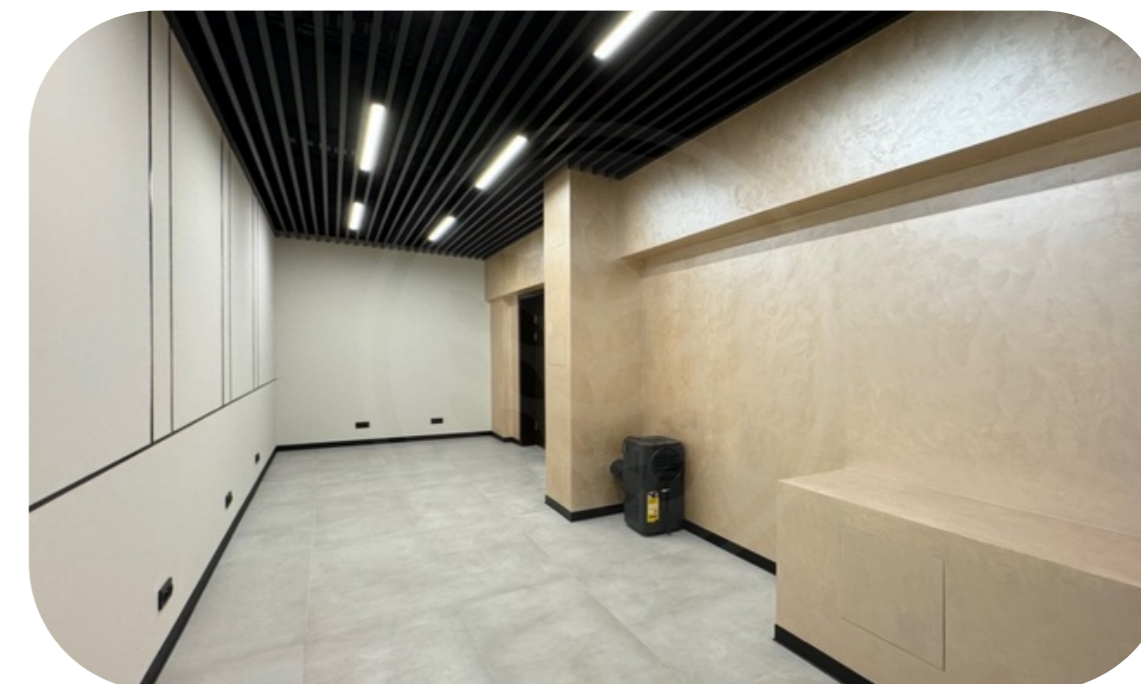

2630

Башня Федерация Восток