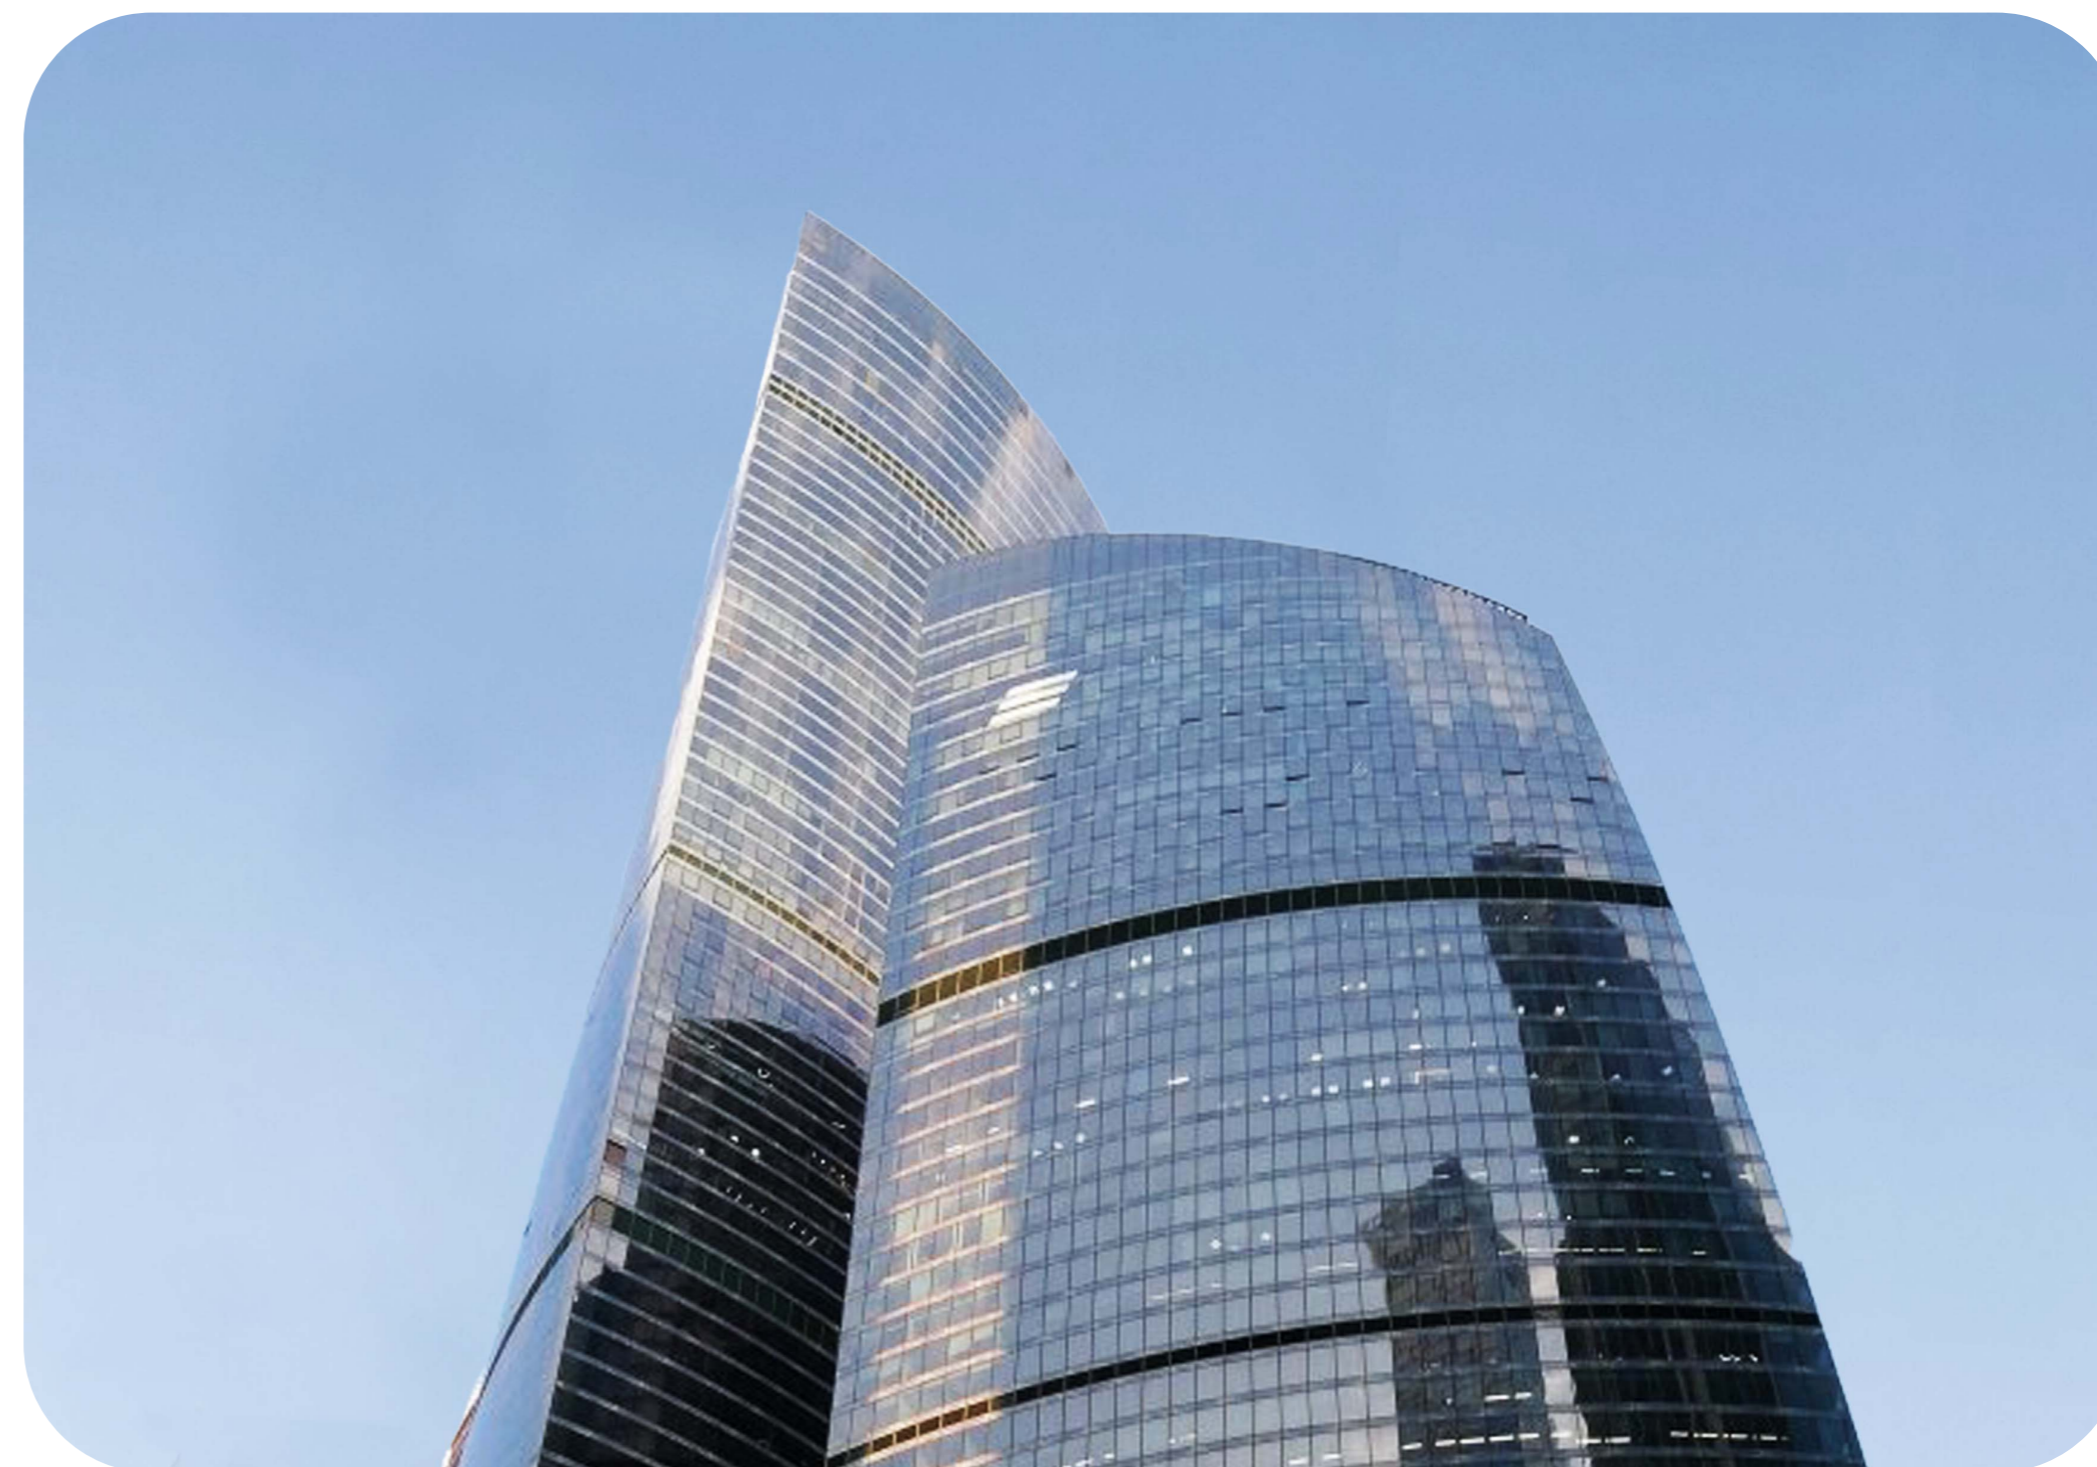

# 2630

Башня Федерация Восток

Аренда офиса "Smart-Space" площадью 22,5 кв.м в Москва-Сити!

Многофункциональные помещения с отделкой и прямым доступом из лифтового холла в Башне Федерация Восток от застройщика.

# 2630

Башня Федерация Восток

# Башня Федерация

Этажность	Высота, м	Общая площадь, м <sup>2</sup>
<b>97</b>	<b>374</b>	<b>443 000</b>

«Башня Федерация» - флагманский небоскреб «Москва-Сити», самая известная башня делового центра. Состоит из двух небоскребов: «Восток» и «Запад», объединенных общественно-торговым пространством. Башня «Восток», признанная высочайшим зданием Европы и России, высотой 374 метра, имеет 97 наземных этажей. Башня «Запад» – 63-этажное здание, высотой 242 метра. Под башнями располагаются 4 этажа подземной торговой галереи, с развитой инфраструктурой, являющейся самой большой в Сити. В «Башне Федерация» есть как офисы, так и апартаменты. Входные группы различных функциональных зон разделены между собой, чтобы офисные сотрудники и жильцы не пересекались. Спектр офисных резидентов разнообразен – от небольших компаний до отраслевых гигантов. В Башне Федерация расположена самая высокая в Европе смотровая площадка «Panorama360», ресторан «Sixty» и самый высокий в Европе фитнес-клуб «NEBO» с плавательным бассейном на 61 этаже.