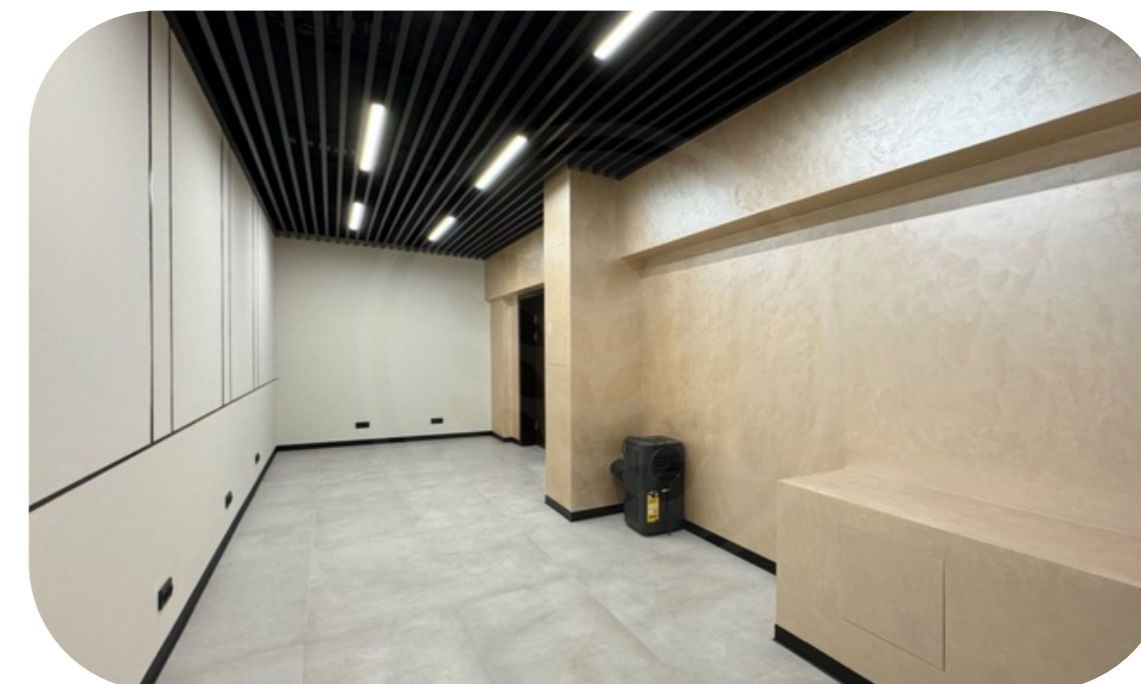

2629

Башня Федерация Восток