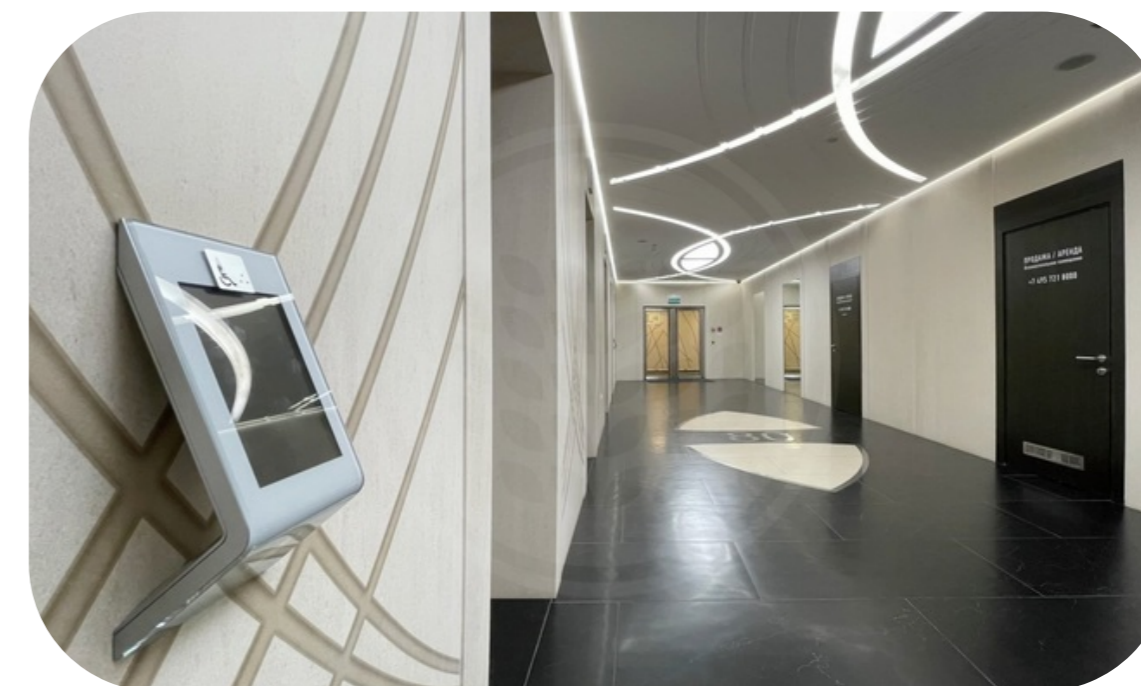

2629

Башня Федерация Восток