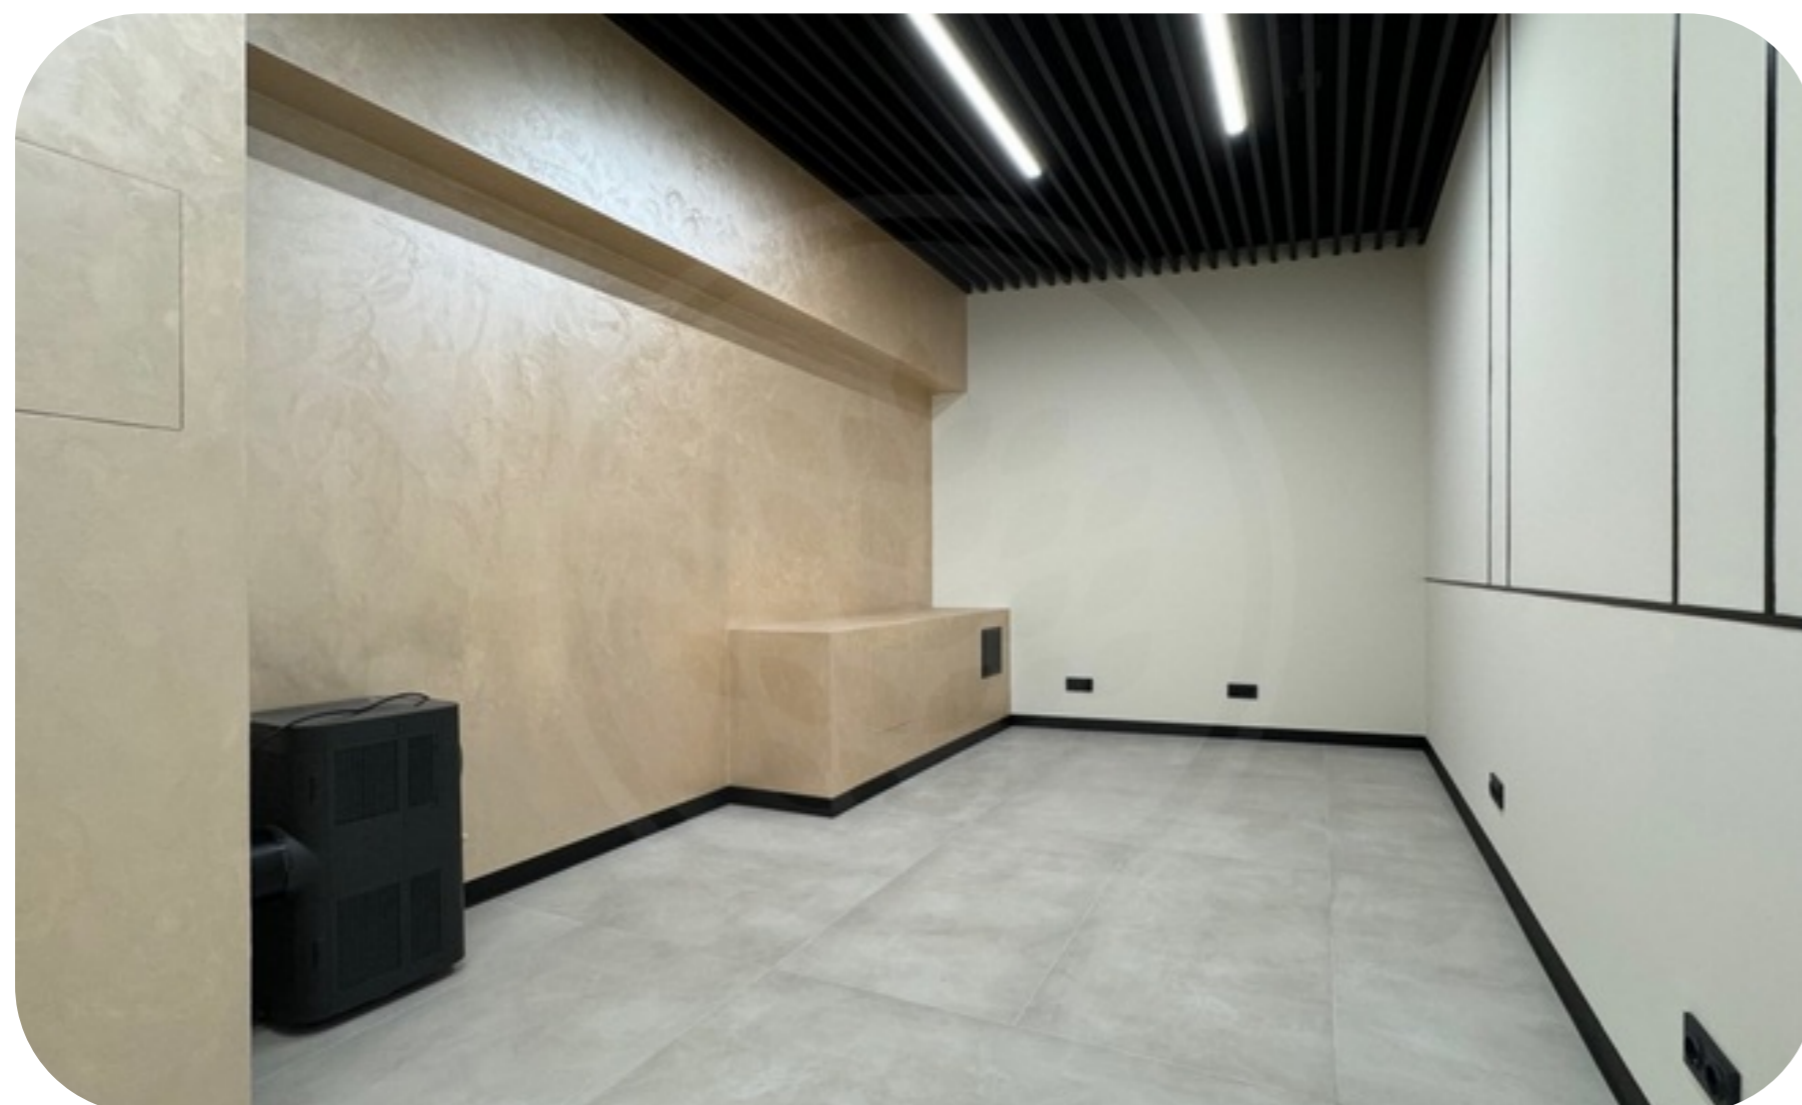

АРЕНДА ЛОТА 22 КВ.М В БАШНЕ ФЕДЕРАЦИЯ

2629

Башня Федерация Восток

Аренда офиса "Smart-Space" площадью 22,1 кв.м в Москва-Сити!

Многофункциональные помещения с отделкой и прямым доступом из лифтового холла в Башне Федерация Восток от застройщика. Сейчас производятся ремонтные работы (2 месяца).

"Smart-Space" идеален для реализации офисов, переговорных, комнат отдыха, ланч-зон и кладовых. Удобный доступ из лифтовой группы на этаже.

Этаж : 76.

Общая площадь: 22,1 м2.

Планировка: открытая (open-space).