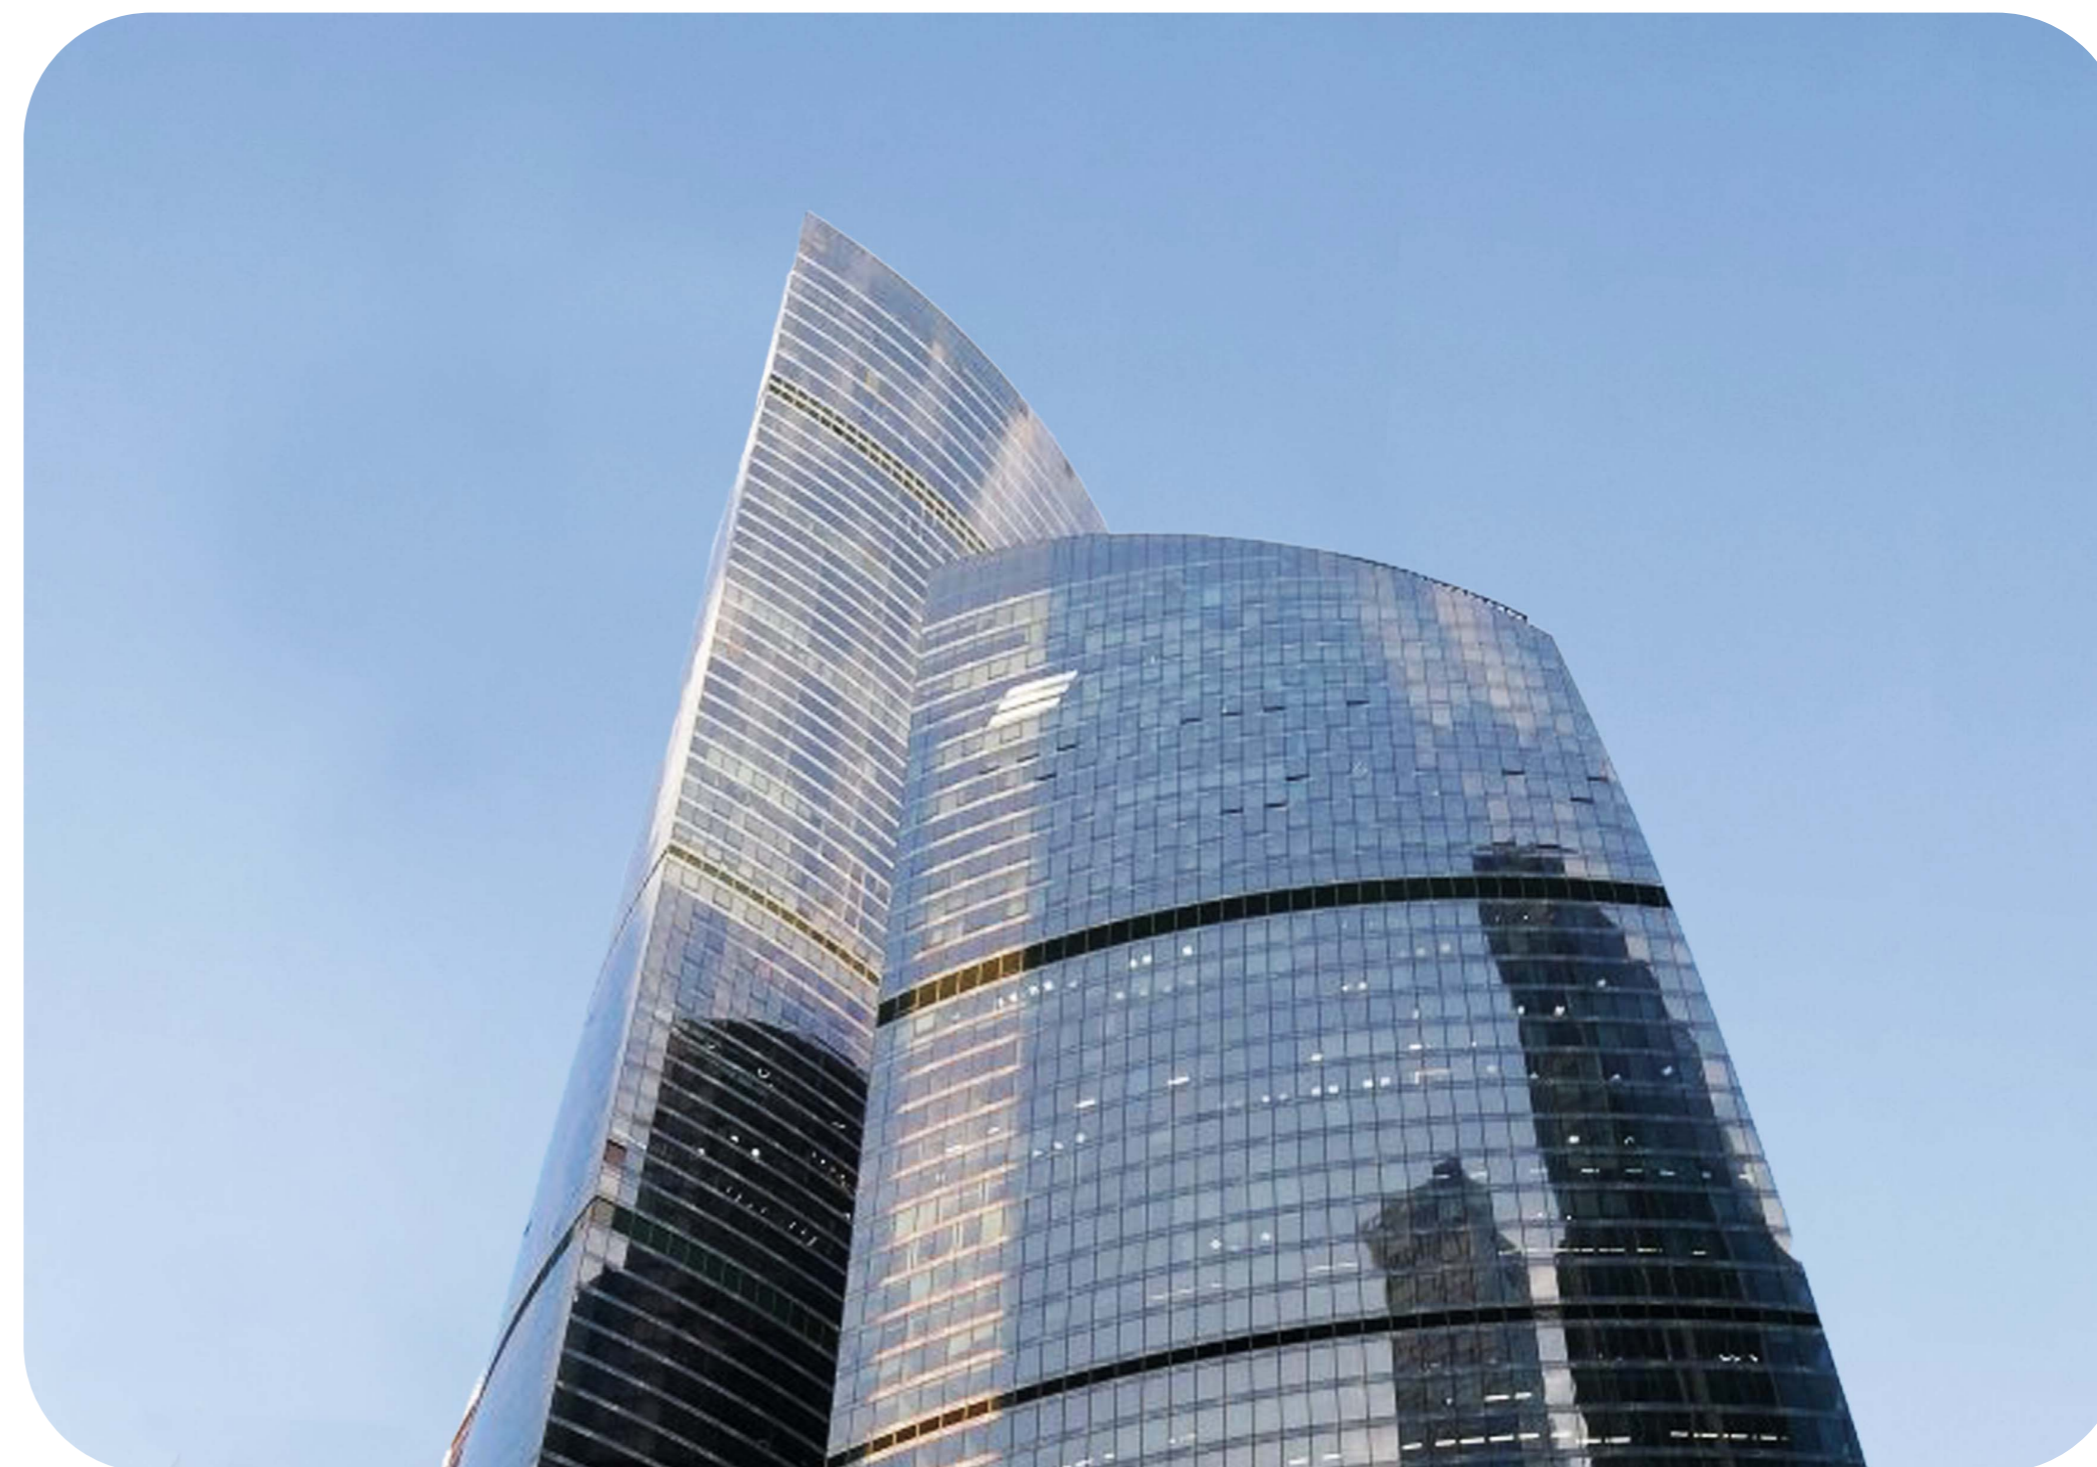

АРЕНДА ЛОТА 22 КВ.М В БАШНЕ ФЕДЕРАЦИЯ

2629

Башня Федерация Восток

Аренда офиса "Smart-Space" площадью 22,1 кв.м в Москва-Сити!

Многофункциональные помещения с отделкой и прямым доступом из лифтового холла в Башне Федерация Восток от застройщика. Сейчас производятся ремонтные работы (2 месяца).

Башня Федерация

Этажность	Высота, м	Общая площадь, м ²
97	374	443 000

«Башня Федерация» - флагманский небоскреб «Москва-Сити», самая известная башня делового центра. Состоит из двух небоскребов: «Восток» и «Запад», объединенных общественно-торговым пространством. Башня «Восток», признанная высочайшим зданием Европы и России, высотой 374 метра, имеет 97 наземных этажей. Башня «Запад» – 63-этажное здание, высотой 242 метра. Под башнями располагаются 4 этажа подземной торговой галереи, с развитой инфраструктурой, являющейся самой большой в Сити. В «Башне Федерация» есть как офисы, так и апартаменты. Входные группы различных функциональных зон разделены между собой, чтобы офисные сотрудники и жильцы не пересекались. Спектр офисных резидентов разнообразен – от небольших компаний до отраслевых гигантов. В Башне Федерация расположена самая высокая в Европе смотровая площадка «Panorama360», ресторан «Sixty» и самый высокий в Европе фитнес-клуб «NEBO» с плавательным бассейном на 61 этаже.