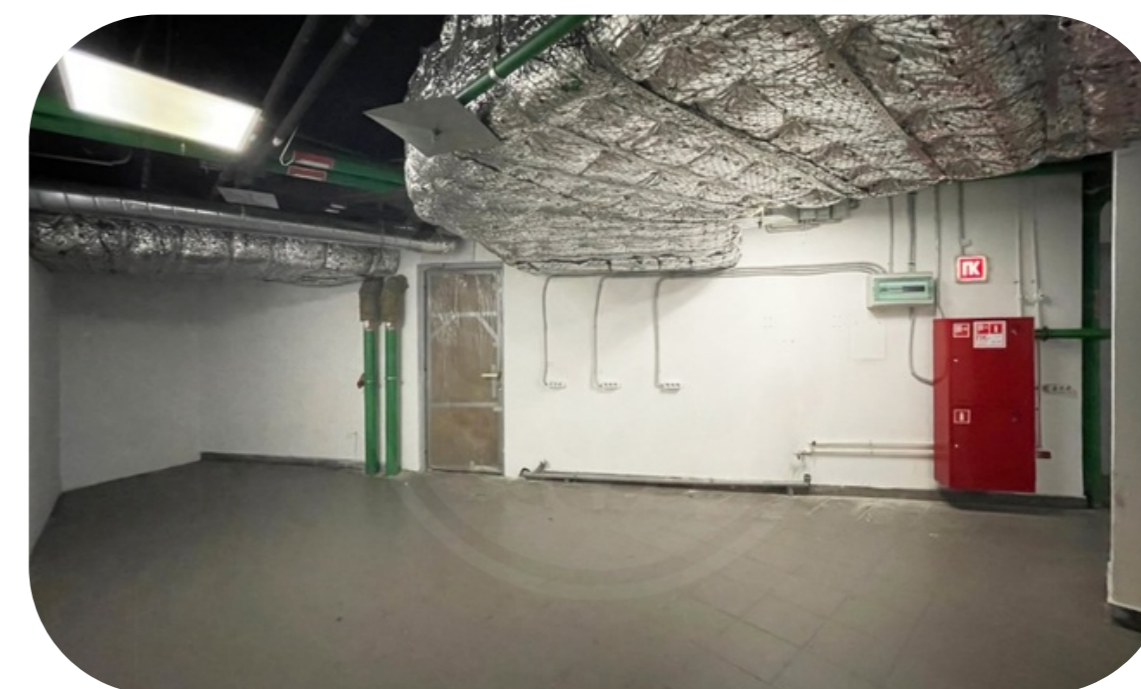

2207

Башня Федерация Восток