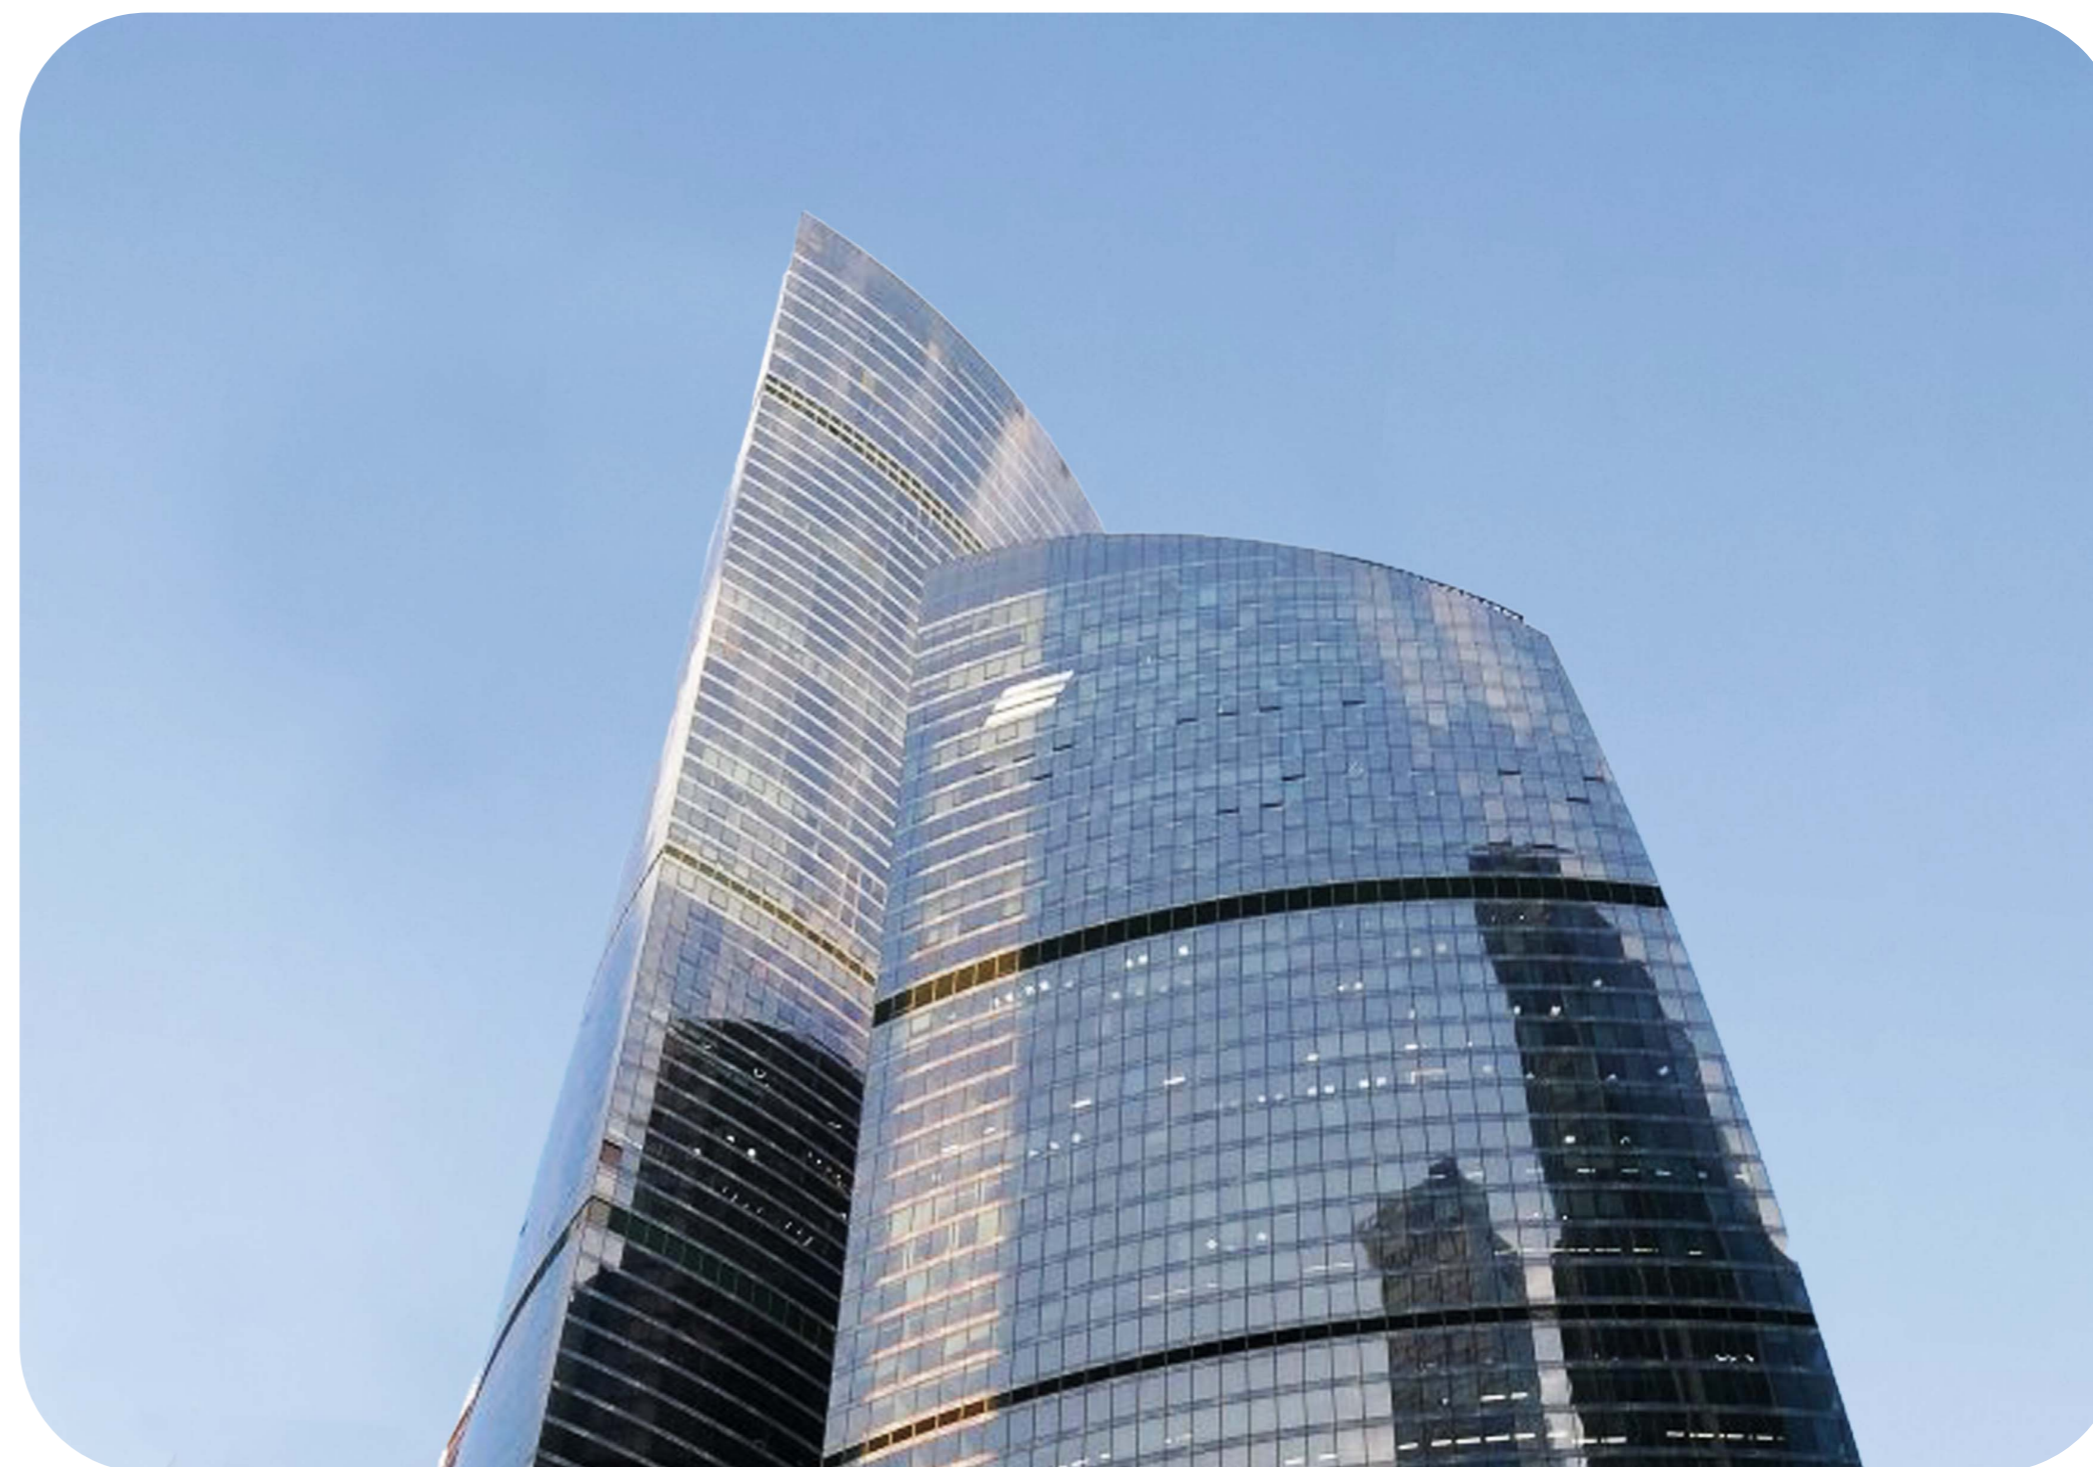

АРЕНДА ЛОТА 261 КВ.М В БАШНЕ ФЕДЕРАЦИЯ

2207

Башня Федерация Восток

Аренда торгового помещения в Башне "Федерация" Восток с отдельным входом из атриума и удобным доступом к грузовым лифтам.

Помещение имеет удобное зонирование. Заведены: электричество, вода, канализация и вентиляция.

Планировочные решения

2207

Башня Федерация Восток

Башня Федерация

Этажность	Высота, м	Общая площадь, м ²
97	374	443 000

«Башня Федерация» - флагманский небоскреб «Москва-Сити», самая известная башня делового центра. Состоит из двух небоскребов: «Восток» и «Запад», объединенных общественно-торговым пространством. Башня «Восток», признанная высочайшим зданием Европы и России, высотой 374 метра, имеет 97 наземных этажей. Башня «Запад» – 63-этажное здание, высотой 242 метра. Под башнями располагаются 4 этажа подземной торговой галереи, с развитой инфраструктурой, являющейся самой большой в Сити. В «Башне Федерация» есть как офисы, так и апартаменты. Входные группы различных функциональных зон разделены между собой, чтобы офисные сотрудники и жильцы не пересекались. Спектр офисных резидентов разнообразен – от небольших компаний до отраслевых гигантов. В Башне Федерация расположена самая высокая в Европе смотровая площадка «Panorama360», ресторан «Sixty» и самый высокий в Европе фитнес-клуб «NEBO» с плавательным бассейном на 61 этаже.