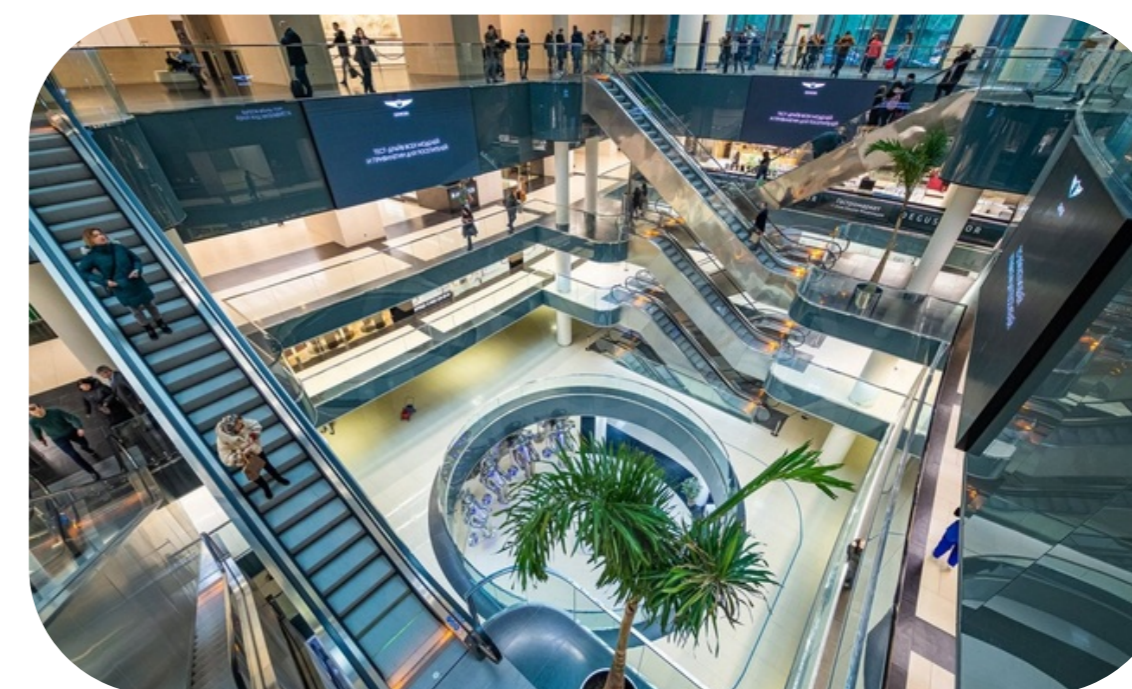

2207

Башня Федерация Восток