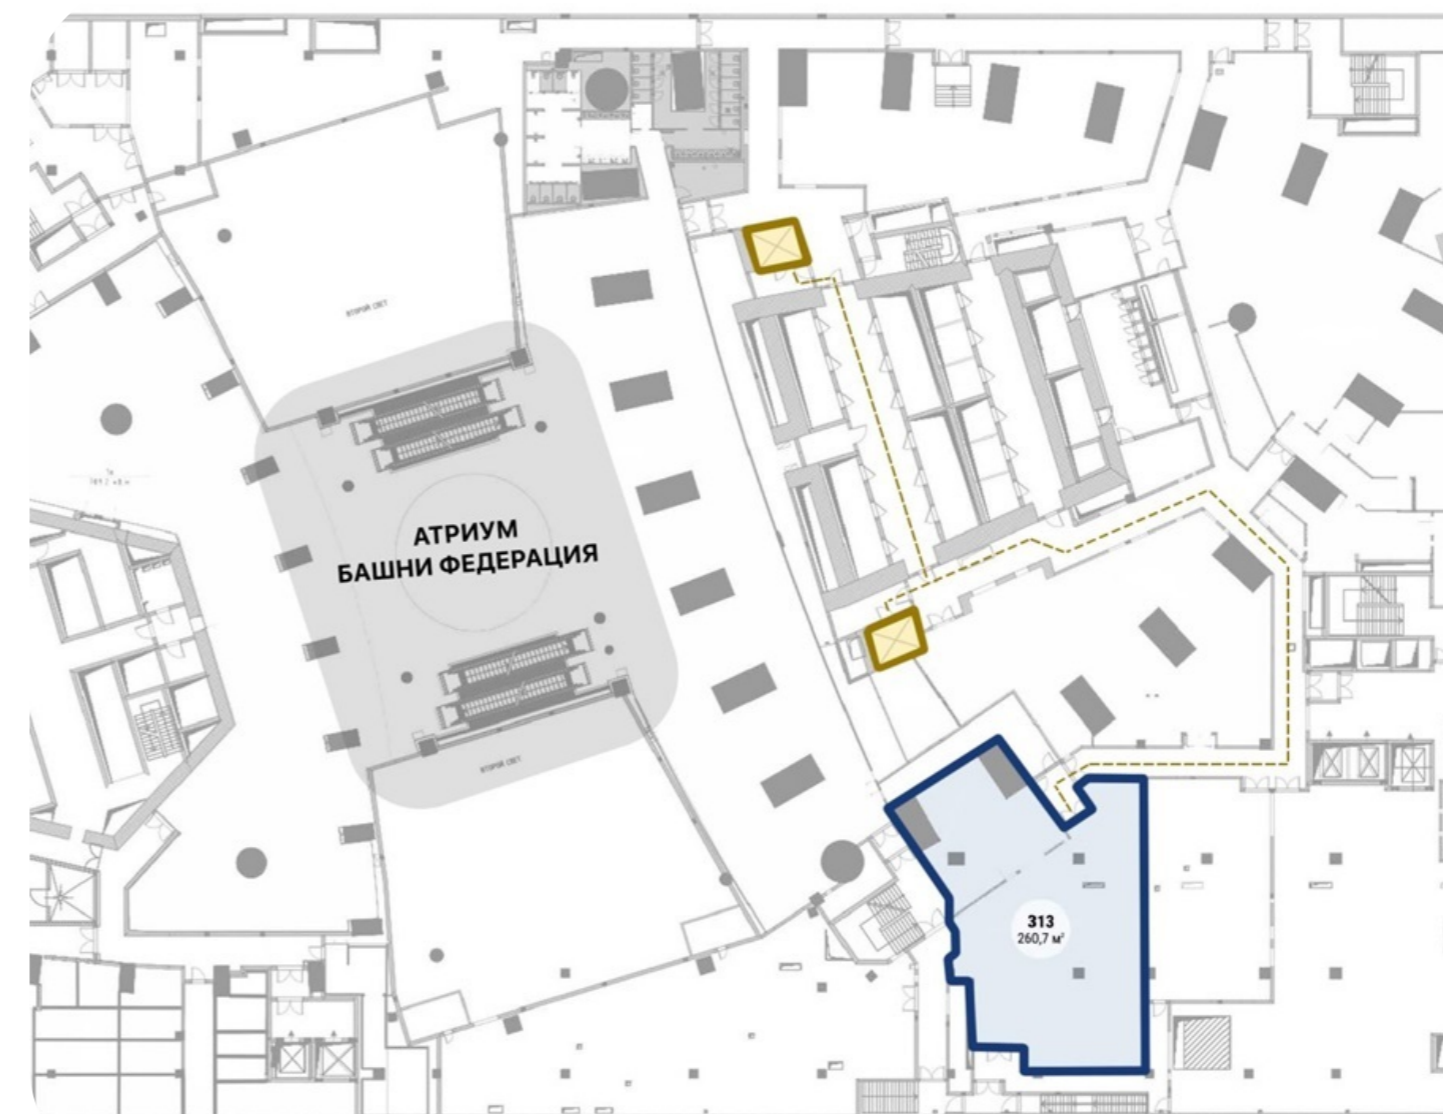

АРЕНДА ЛОТА 261 КВ.М В БАШНЕ ФЕДЕРАЦИЯ

2207

Башня Федерация Восток

Аренда торгового помещения в Башне "Федерация" Восток с отдельным входом из атриума и удобным доступом к грузовым лифтам.

Помещение имеет удобное зонирование. Заведены: электричество, вода, канализация и вентиляция.

Отлично подойдет под: магазин, производство с шоурумом, распределительный центр, кухня, Dark Kitchen, Dark Store.

Удобный доступ в грузовой двор.

Этаж : -3.

Общая площадь: 260,7 м2.

Планировка: открытая (open space).

Этаж

2207

Башня Федерация Восток

Характеристики

С отделкой

Вид на Сити

Без мебели

Открытая

Планировочные решения

2207

Башня Федерация Восток

Башня Федерация

Этажность	Высота, м	Общая площадь, м ²
97	374	443 000

«Башня Федерация» - флагманский небоскреб «Москва-Сити», самая известная башня делового центра. Состоит из двух небоскребов: «Восток» и «Запад», объединенных общественно-торговым пространством. Башня «Восток», признанная высочайшим зданием Европы и России, высотой 374 метра, имеет 97 наземных этажей. Башня «Запад» – 63-этажное здание, высотой 242 метра. Под башнями располагаются 4 этажа подземной торговой галереи, с развитой инфраструктурой, являющейся самой большой в Сити. В «Башне Федерация» есть как офисы, так и апартаменты. Входные группы различных функциональных зон разделены между собой, чтобы офисные сотрудники и жильцы не пересекались. Спектр офисных резидентов разнообразен – от небольших компаний до отраслевых гигантов. В Башне Федерация расположена самая высокая в Европе смотровая площадка «Panorama360», ресторан «Sixty» и самый высокий в Европе фитнес-клуб «NEBO» с плавательным бассейном на 61 этаже.