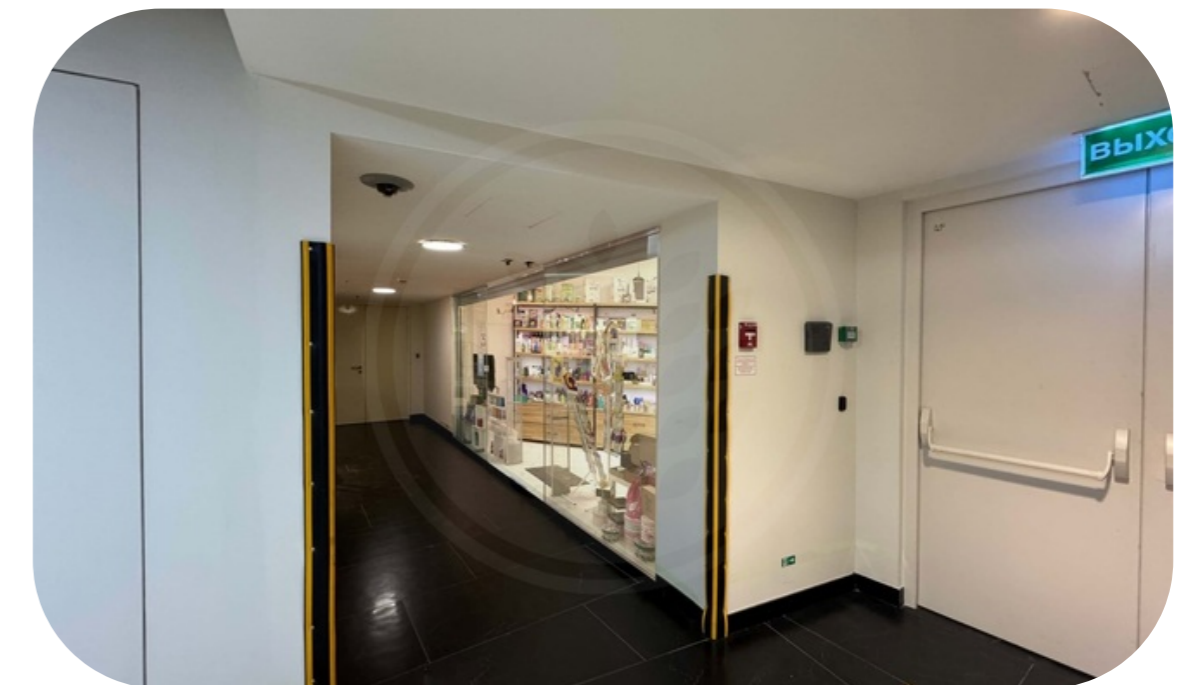

АРЕНДА ЛОТА 261 КВ.М В БАШНЕ ФЕДЕРАЦИЯ

2207

Башня Федерация Восток

Аренда торгового помещения в Башне "Федерация" Восток с отдельным входом из атриума и удобным доступом к грузовым лифтам.

Помещение имеет удобное зонирование. Заведены: электричество, вода, канализация и вентиляция.

Отлично подойдет под: магазин, производство с шоурумом, распределительный центр, кухня, Dark Kitchen, Dark Store.

Удобный доступ в грузовой двор.

Этаж : -3.

Общая площадь: 260,7 м2.

Планировка: открытая (open space).

Планировочные решения

2207

Башня Федерация Восток

Башня Федерация

Этажность	Высота, м	Общая площадь, м ²
97	374	443 000

«Башня Федерация» - флагманский небоскреб «Москва-Сити», самая известная башня делового центра. Состоит из двух небоскребов: «Восток» и «Запад», объединенных общественно-торговым пространством. Башня «Восток», признанная высочайшим зданием Европы и России, высотой 374 метра, имеет 97 наземных этажей. Башня «Запад» – 63-этажное здание, высотой 242 метра. Под башнями располагаются 4 этажа подземной торговой галереи, с развитой инфраструктурой, являющейся самой большой в Сити. В «Башне Федерация» есть как офисы, так и апартаменты. Входные группы различных функциональных зон разделены между собой, чтобы офисные сотрудники и жильцы не пересекались. Спектр офисных резидентов разнообразен – от небольших компаний до отраслевых гигантов. В Башне Федерация расположена самая высокая в Европе смотровая площадка «Panorama360», ресторан «Sixty» и самый высокий в Европе фитнес-клуб «NEBO» с плавательным бассейном на 61 этаже.