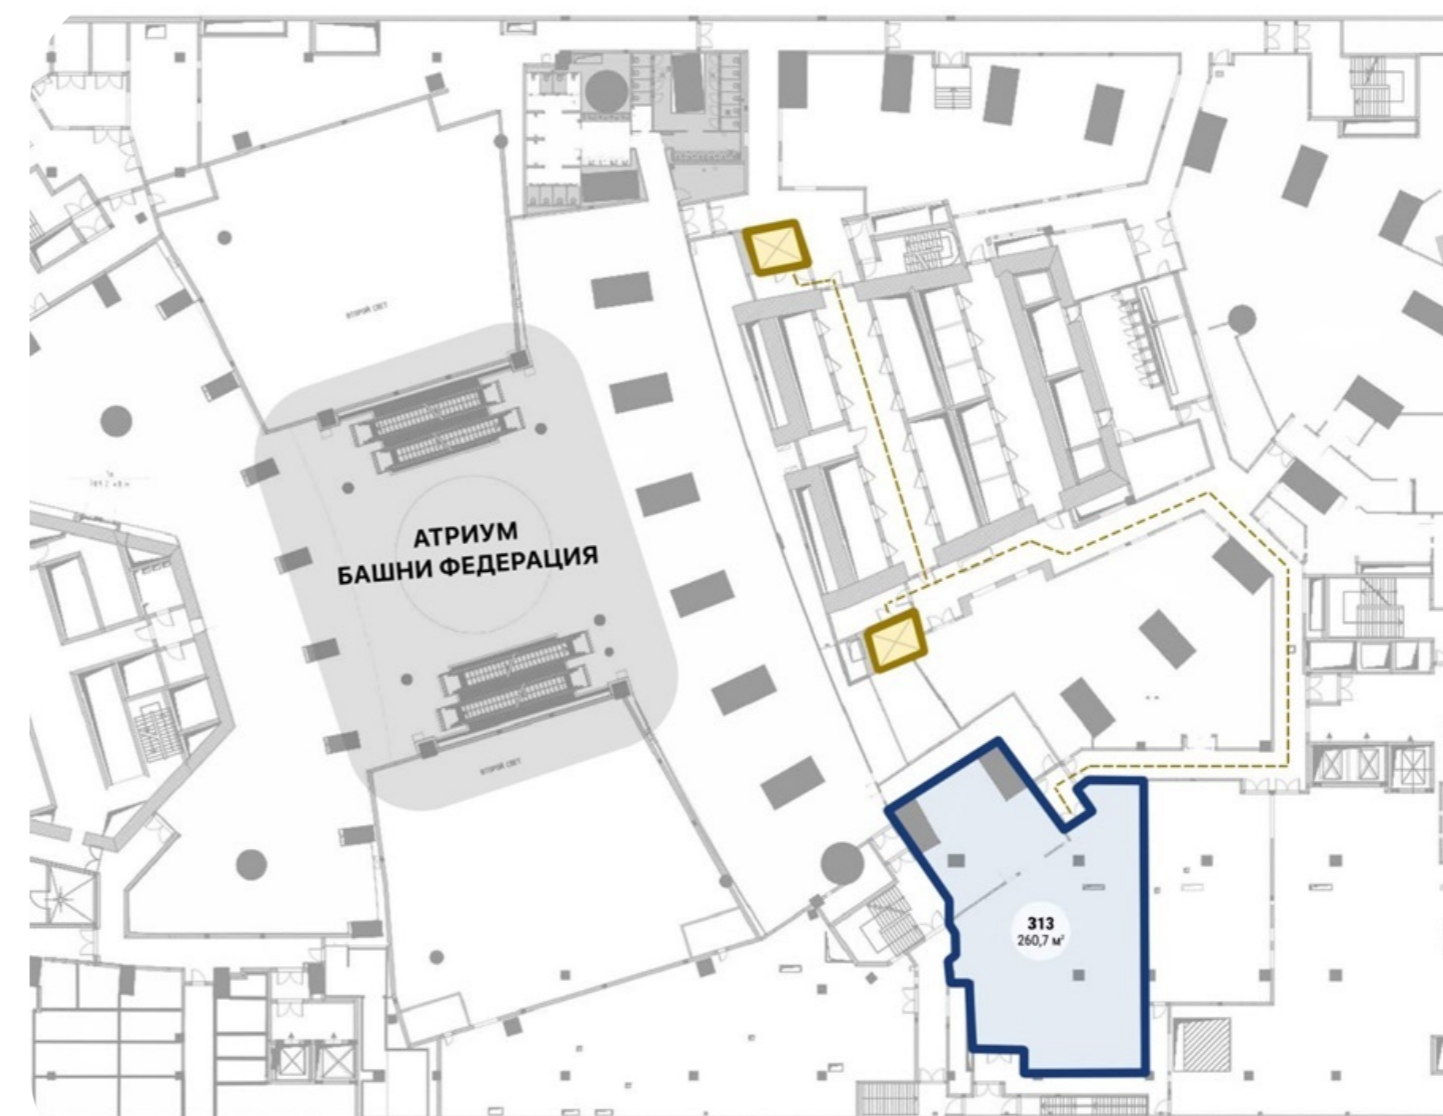

# 2207

Башня Федерация Восток

Помещение свободного назначения в Башне Федерация Восток с удобным доступом к грузовым лифтам и атриуму Башни с эскалаторами и высоким пешеходным трафиком.

2 отдельных входа, 30 метров от грузового двора.

## Планировочные решения

# Башня Федерация

Этажность	Высота, м	Общая площадь, м <sup>2</sup>
<b>97</b>	<b>374</b>	<b>443 000</b>

«Башня Федерация» - флагманский небоскреб «Москва-Сити», самая известная башня делового центра. Состоит из двух небоскребов: «Восток» и «Запад», объединенных общественно-торговым пространством. Башня «Восток», признанная высочайшим зданием Европы и России, высотой 374 метра, имеет 97 наземных этажей. Башня «Запад» – 63-этажное здание, высотой 242 метра. Под башнями располагаются 4 этажа подземной торговой галереи, с развитой инфраструктурой, являющейся самой большой в Сити. В «Башне Федерация» есть как офисы, так и апартаменты. Входные группы различных функциональных зон разделены между собой, чтобы офисные сотрудники и жильцы не пересекались. Спектр офисных резидентов разнообразен – от небольших компаний до отраслевых гигантов. В Башне Федерация расположена самая высокая в Европе смотровая площадка «Panorama360», ресторан «Sixty» и самый высокий в Европе фитнес-клуб «NEBO» с плавательным бассейном на 61 этаже.