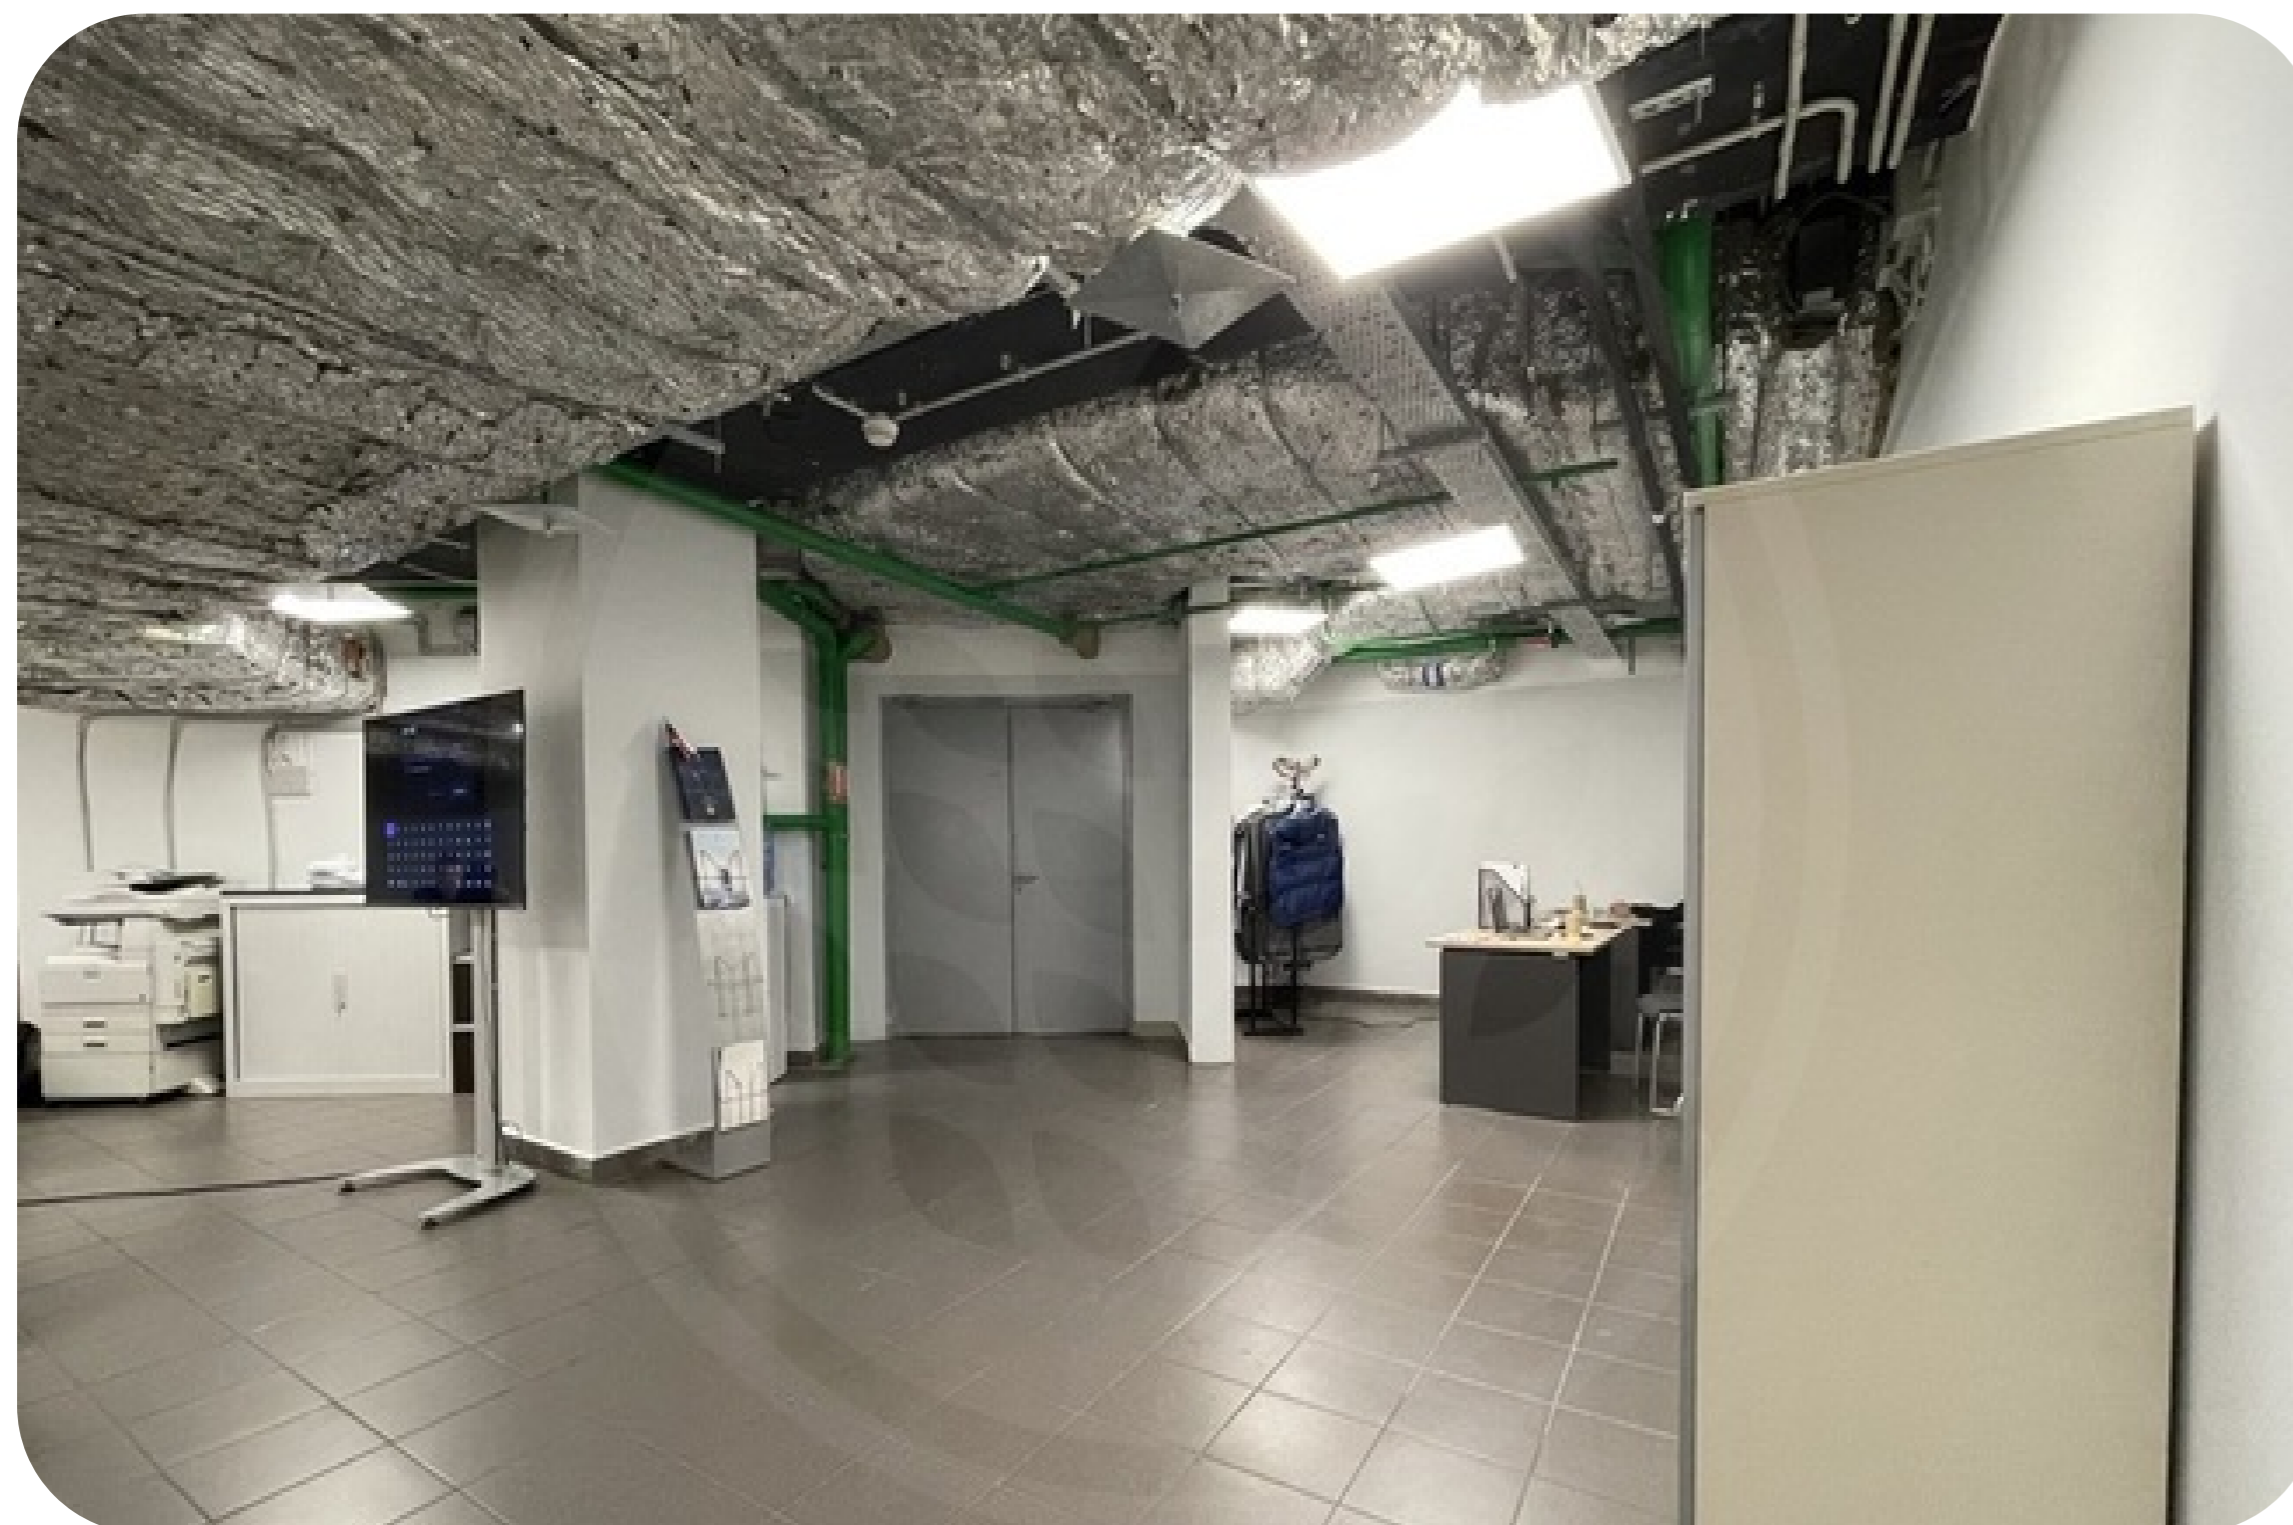

2207

Башня Федерация Восток