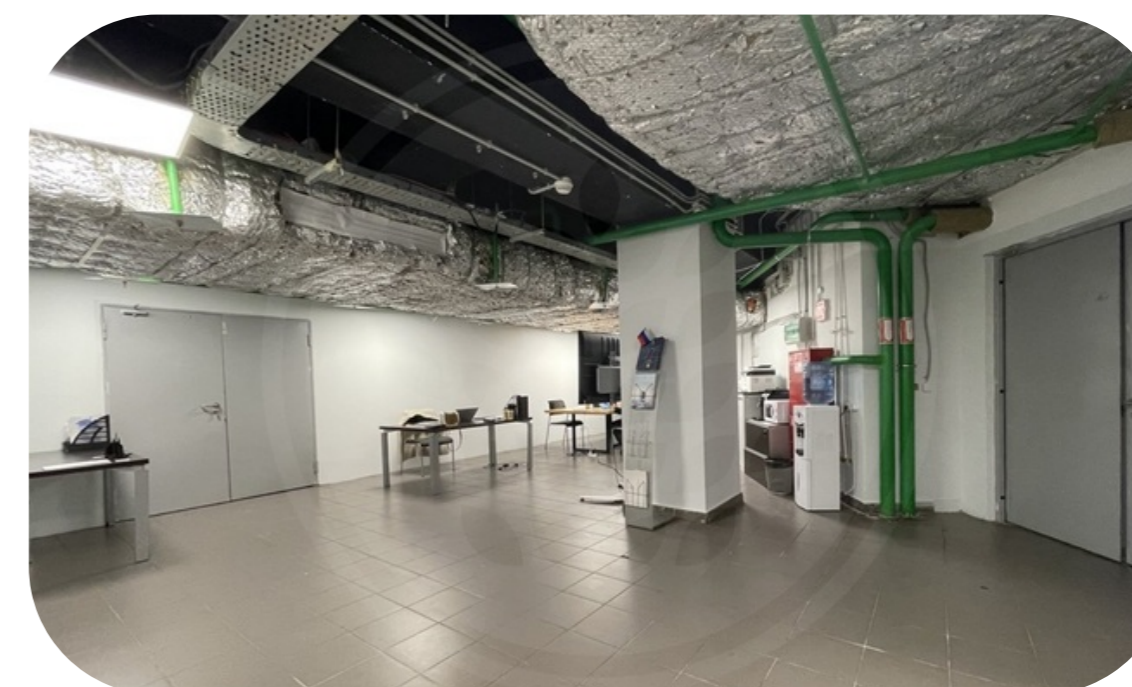

2207

Башня Федерация Восток