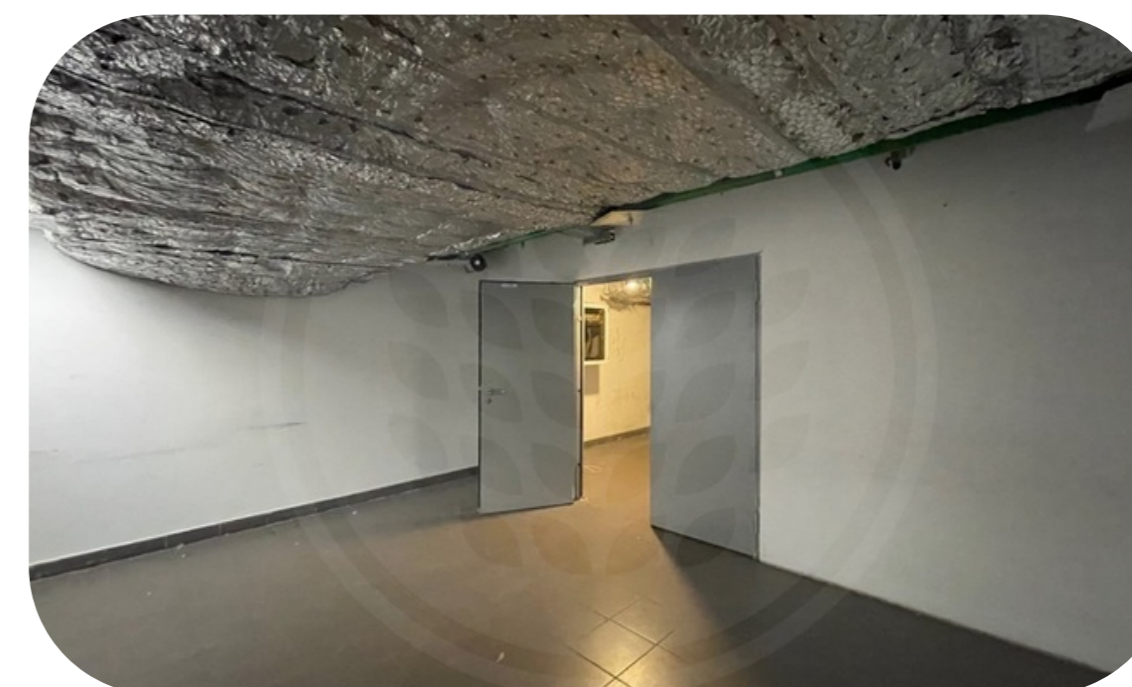

2207

Башня Федерация Восток