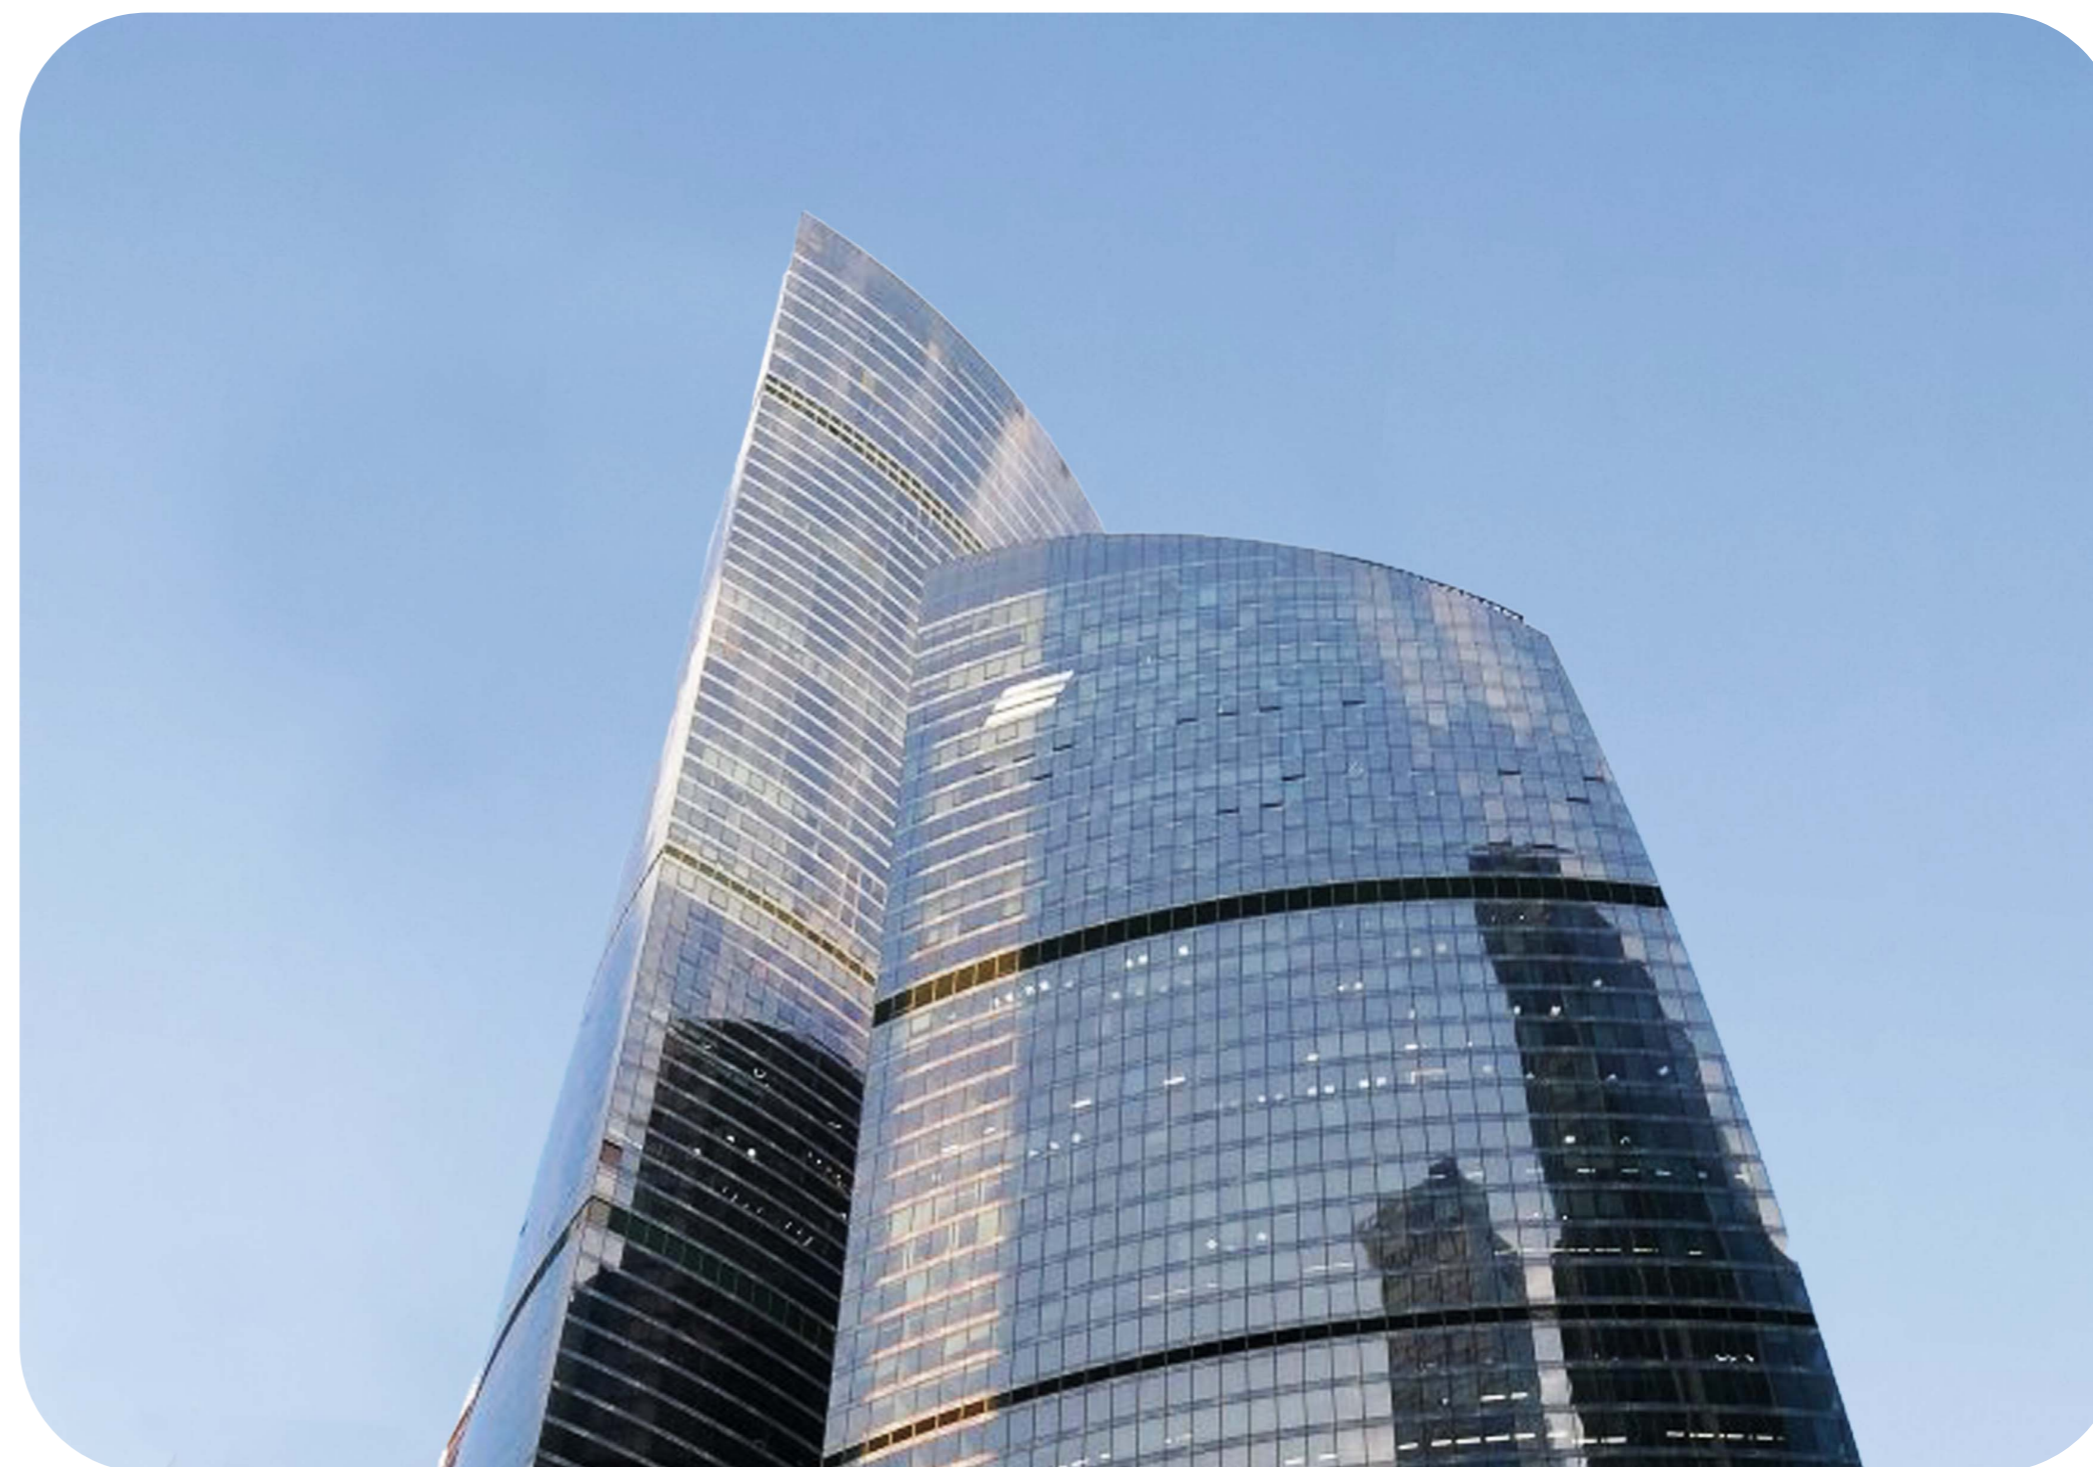

АРЕНДА ЛОТА 261 КВ.М В БАШНЕ ФЕДЕРАЦИЯ

2207

Башня Федерация Восток

Помещение свободного назначения в Башне Федерация Восток с удобным доступом к грузовым лифтам и атриуму Башни с эскалаторами и высоким пешеходным трафиком.

Планировочные решения

2207

Башня Федерация Восток

Башня Федерация

Этажность	Высота, м	Общая площадь, м ²
97	374	443 000

«Башня Федерация» - флагманский небоскреб «Москва-Сити», самая известная башня делового центра. Состоит из двух небоскребов: «Восток» и «Запад», объединенных общественно-торговым пространством. Башня «Восток», признанная высочайшим зданием Европы и России, высотой 374 метра, имеет 97 наземных этажей. Башня «Запад» – 63-этажное здание, высотой 242 метра. Под башнями располагаются 4 этажа подземной торговой галереи, с развитой инфраструктурой, являющейся самой большой в Сити. В «Башне Федерация» есть как офисы, так и апартаменты. Входные группы различных функциональных зон разделены между собой, чтобы офисные сотрудники и жильцы не пересекались. Спектр офисных резидентов разнообразен – от небольших компаний до отраслевых гигантов. В Башне Федерация расположена самая высокая в Европе смотровая площадка «Panorama360», ресторан «Sixty» и самый высокий в Европе фитнес-клуб «NEBO» с плавательным бассейном на 61 этаже.