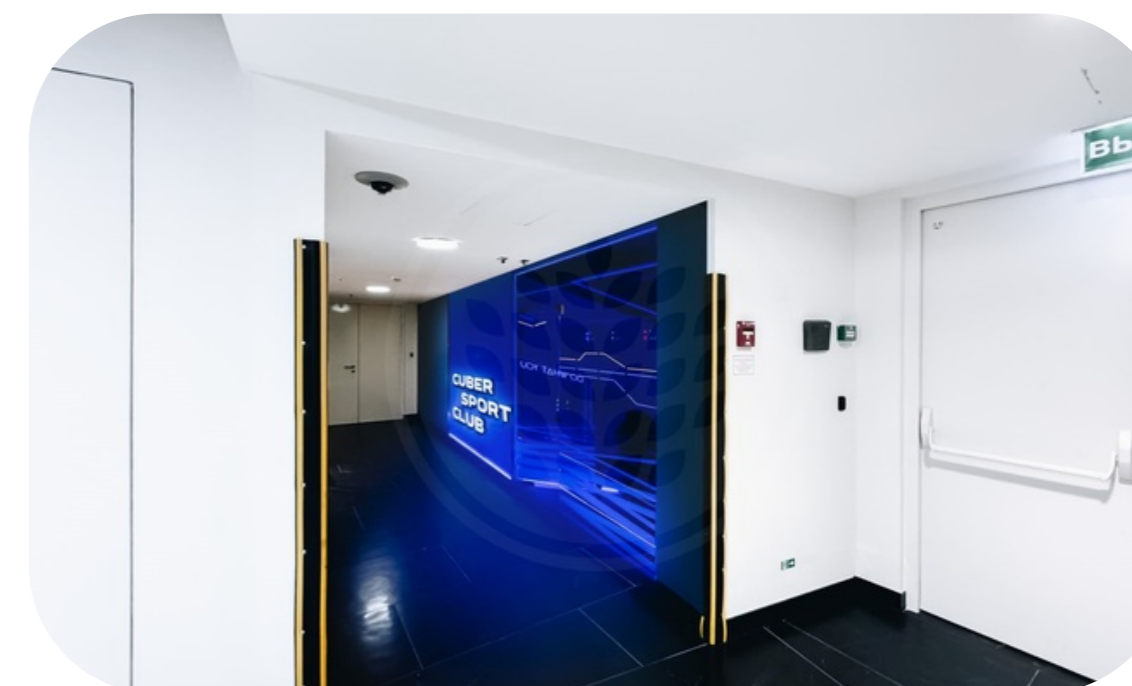

2207

Башня Федерация Восток