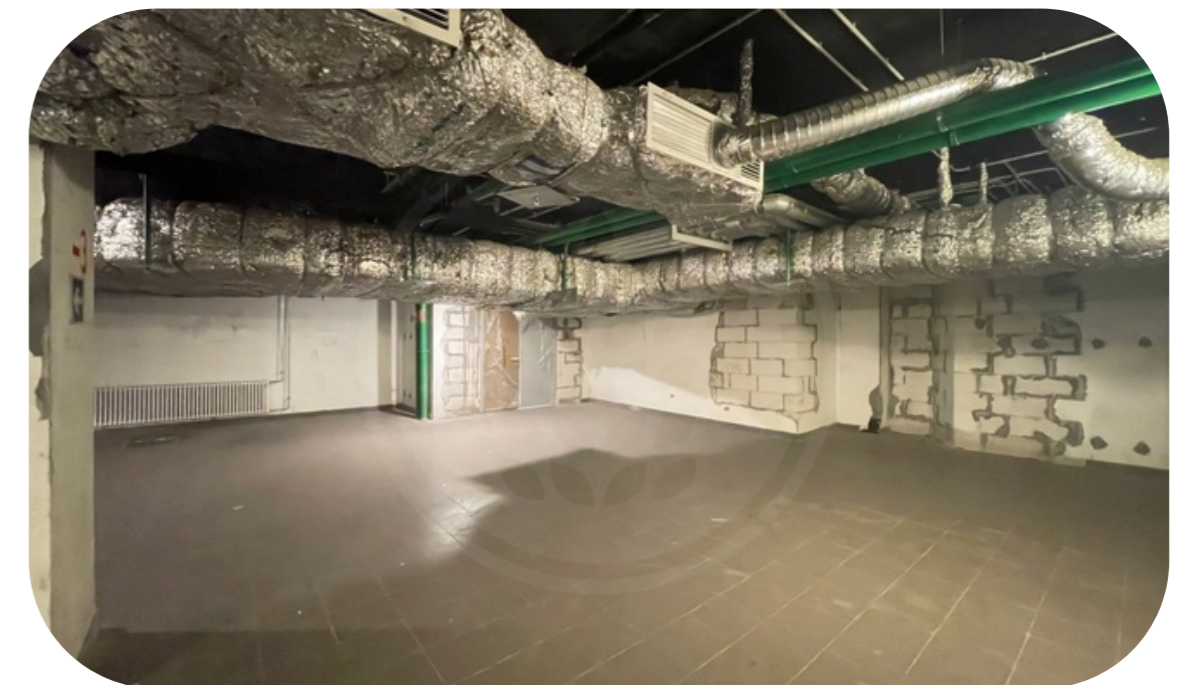

2207

Башня Федерация Восток