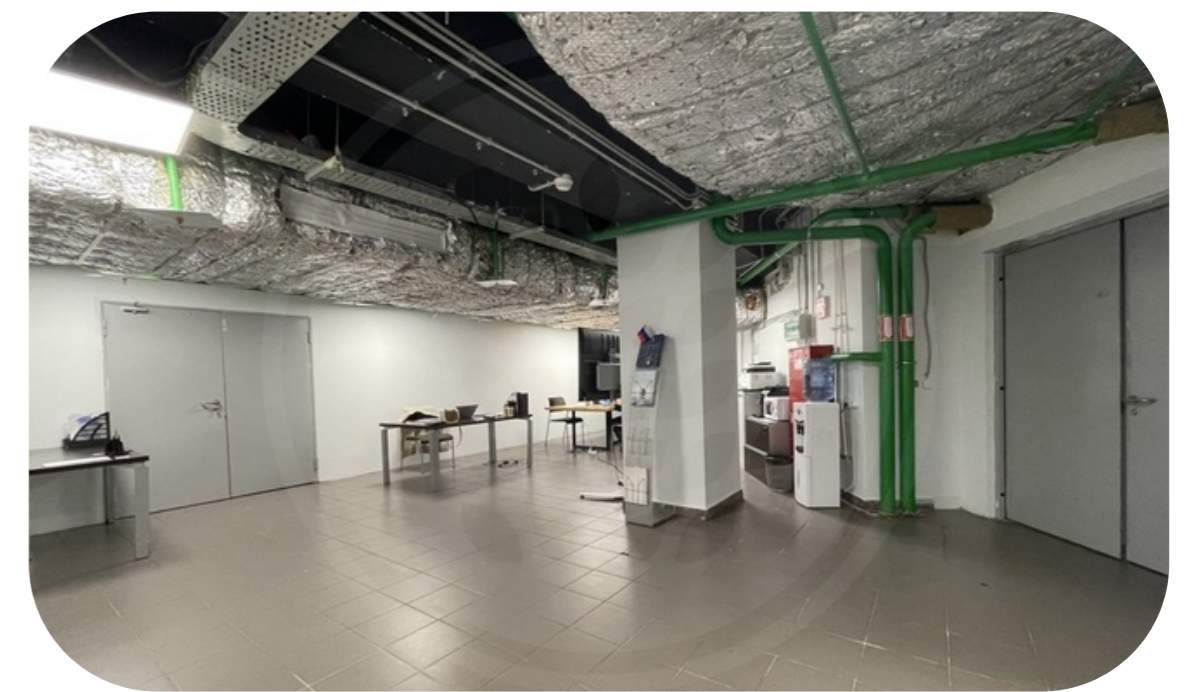

2207

Башня Федерация Восток