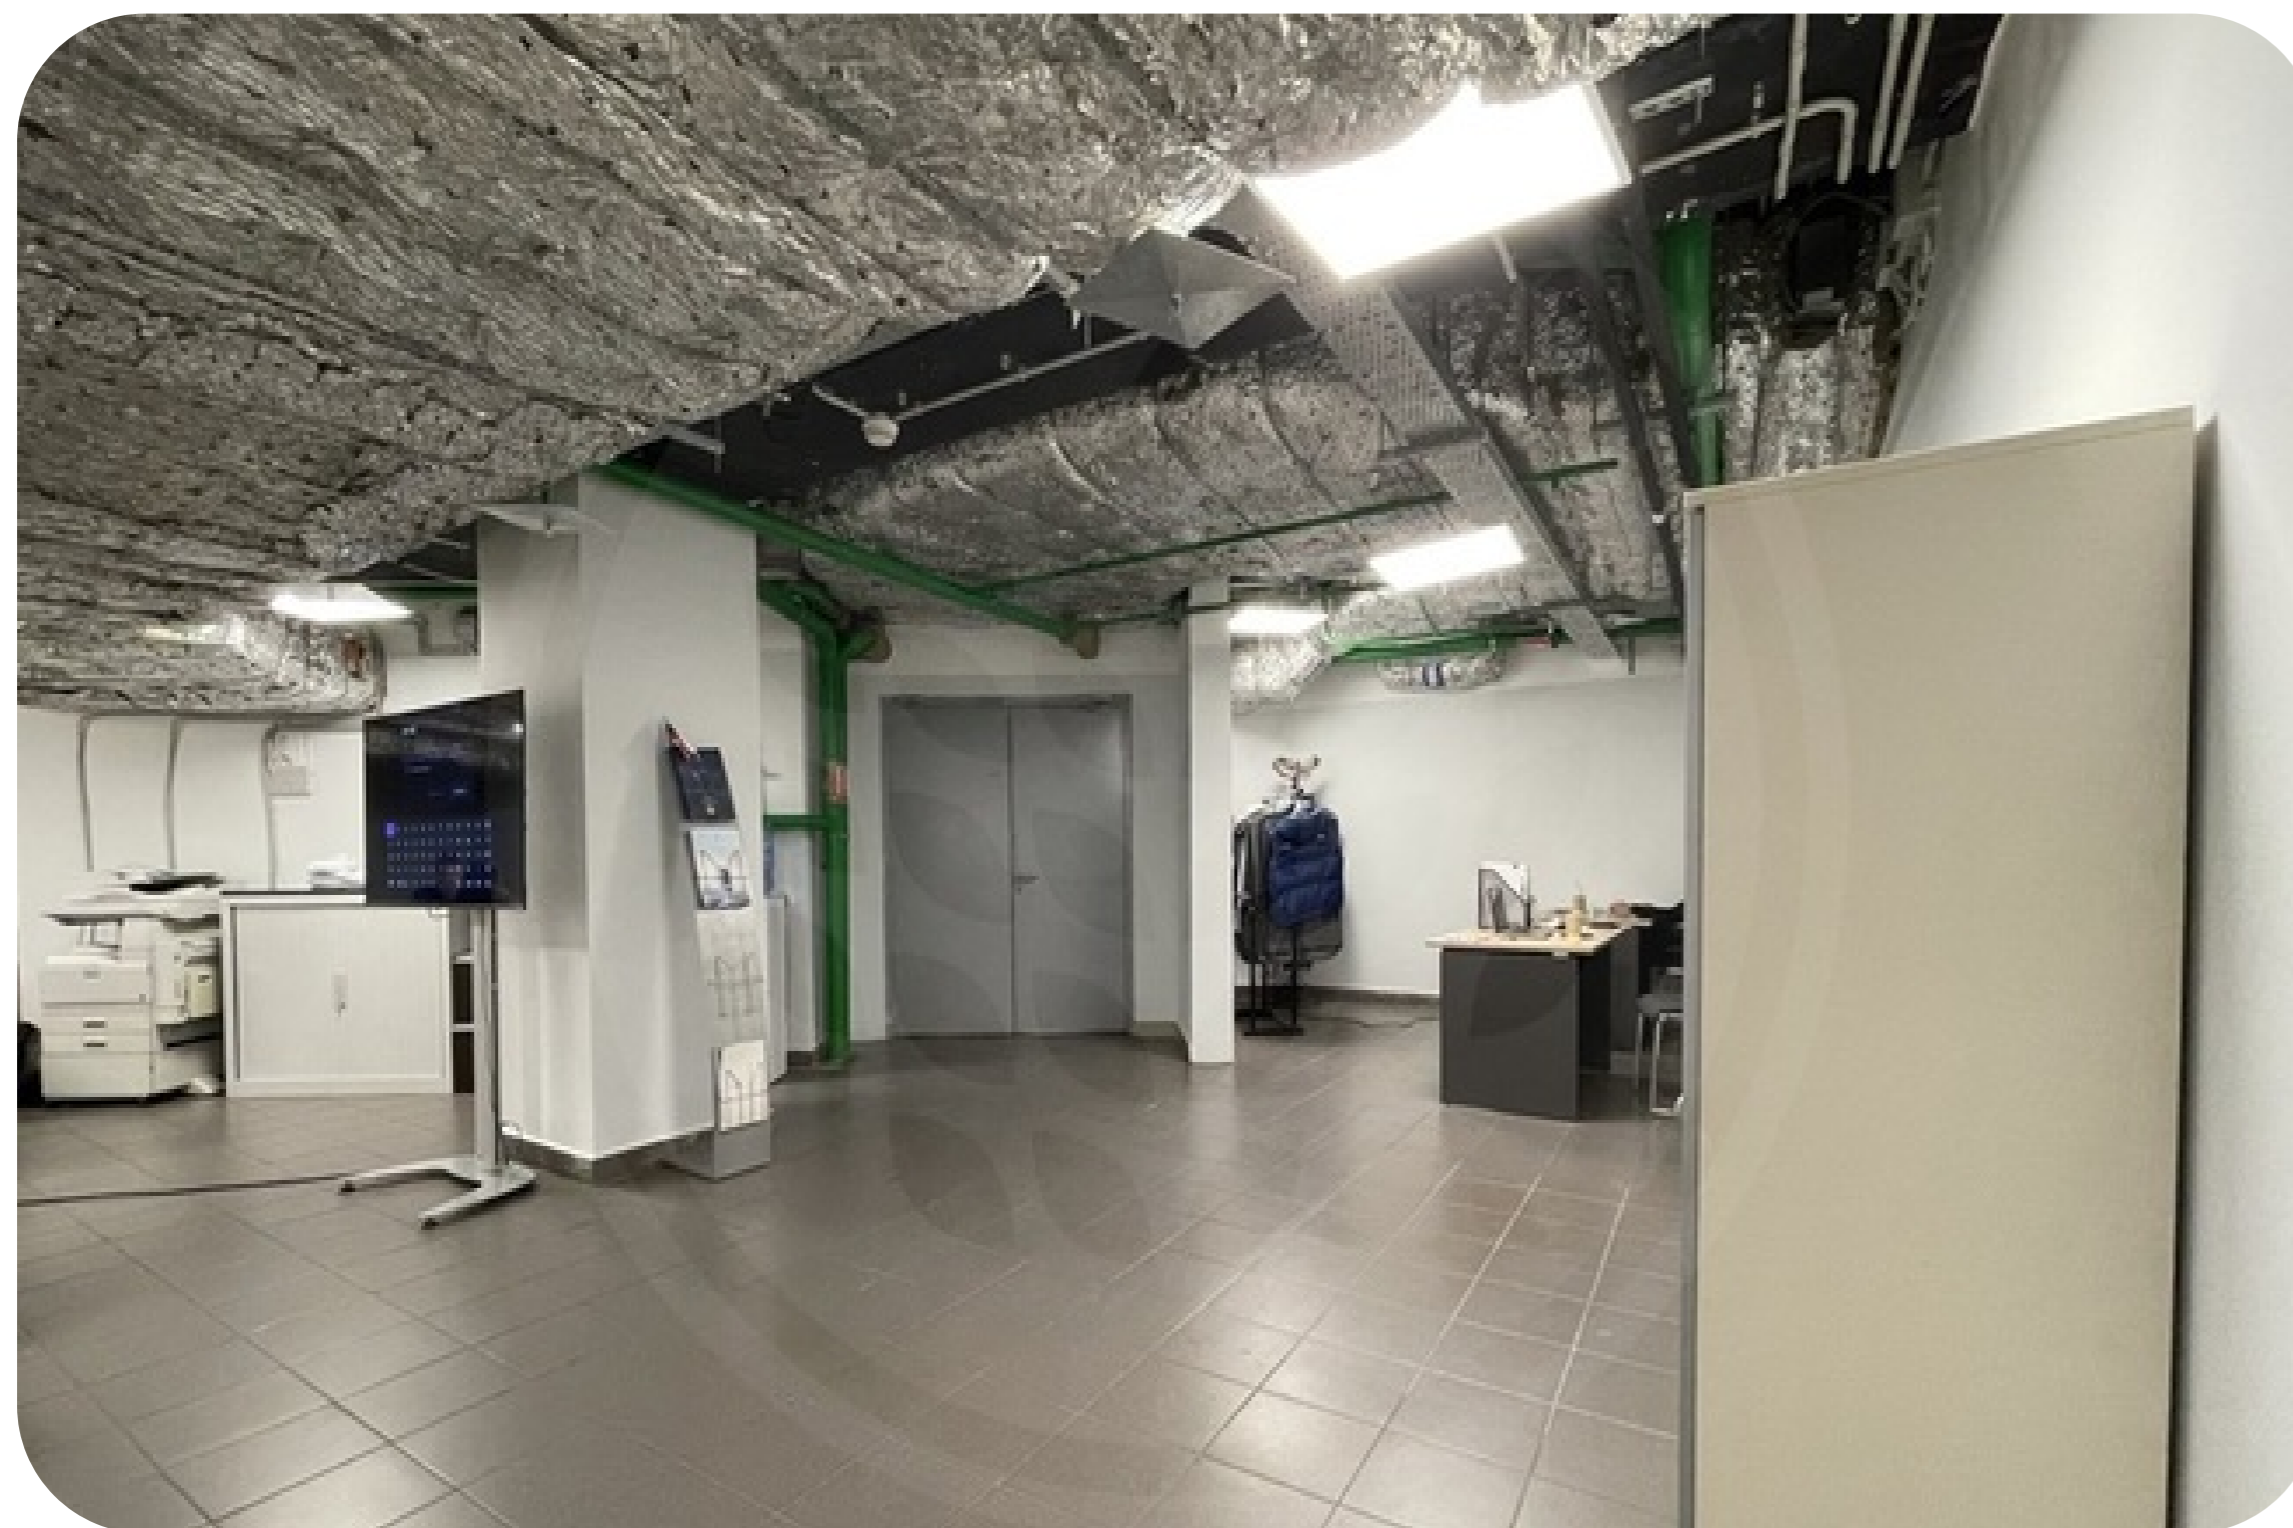

2207

Башня Федерация Восток