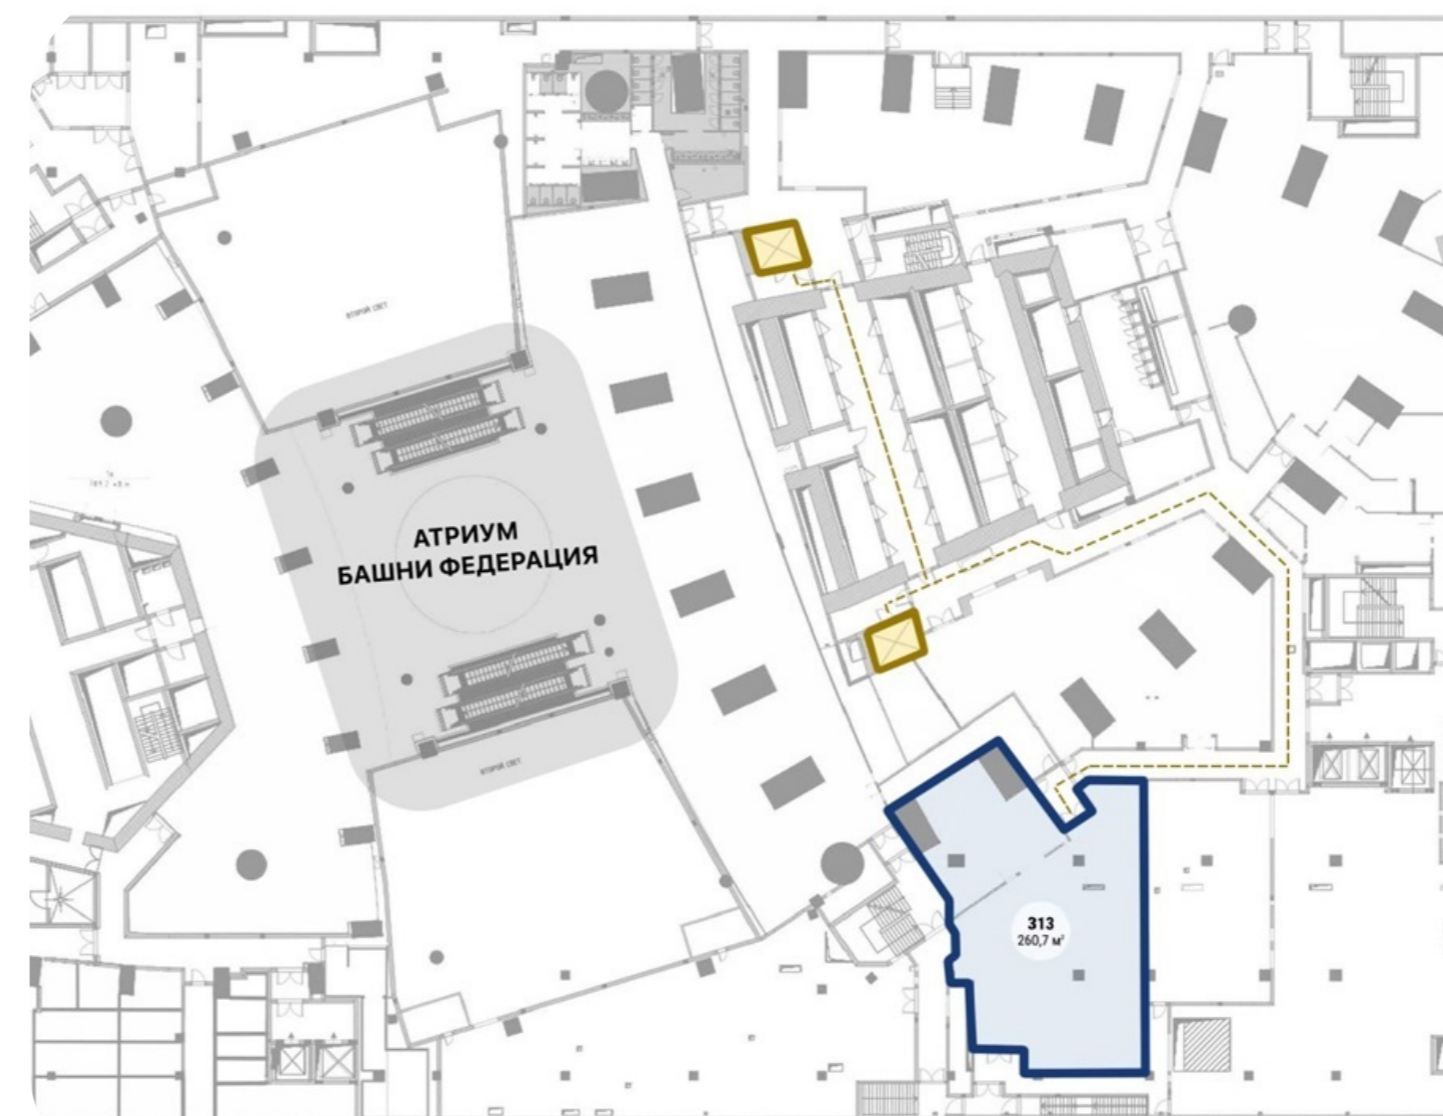

АРЕНДА ЛОТА 261 КВ.М В БАШНЕ ФЕДЕРАЦИЯ

2207

Башня Федерация Восток

Помещение свободного назначения в Башне Федерация Восток с удобным доступом к грузовым лифтам и атриуму Башни с эскалаторами и высоким пешеходным трафиком.

2 отдельных входа, 30 метров от грузового двора.

Этаж : -3.

Общая площадь: 260,7 кв.м.

Планировка: открытая (open space).

Технические особенности: Электричество (60 кВт); вода; канализация; общеобменная вентиляция, система пожаротушения. Отлично подойдет под: хранение, ПВЗ, back-офис, компьютерный клуб, легкое производство, типографию, распределительный центр, кухню, Dark Kitchen, Dark Store и т.д.

2207

Башня Федерация Восток

Характеристики

-3

Без мебели

С отделкой

Открытая

Вид на Сити

Планировочные решения

2207

Башня Федерация Восток

Башня Федерация

Этажность	Высота, м	Общая площадь, м ²
97	374	443 000

«Башня Федерация» - флагманский небоскреб «Москва-Сити», самая известная башня делового центра. Состоит из двух небоскребов: «Восток» и «Запад», объединенных общественно-торговым пространством. Башня «Восток», признанная высочайшим зданием Европы и России, высотой 374 метра, имеет 97 наземных этажей. Башня «Запад» – 63-этажное здание, высотой 242 метра. Под башнями располагаются 4 этажа подземной торговой галереи, с развитой инфраструктурой, являющейся самой большой в Сити. В «Башне Федерация» есть как офисы, так и апартаменты. Входные группы различных функциональных зон разделены между собой, чтобы офисные сотрудники и жильцы не пересекались. Спектр офисных резидентов разнообразен – от небольших компаний до отраслевых гигантов. В Башне Федерация расположена самая высокая в Европе смотровая площадка «Panorama360», ресторан «Sixty» и самый высокий в Европе фитнес-клуб «NEBO» с плавательным бассейном на 61 этаже.