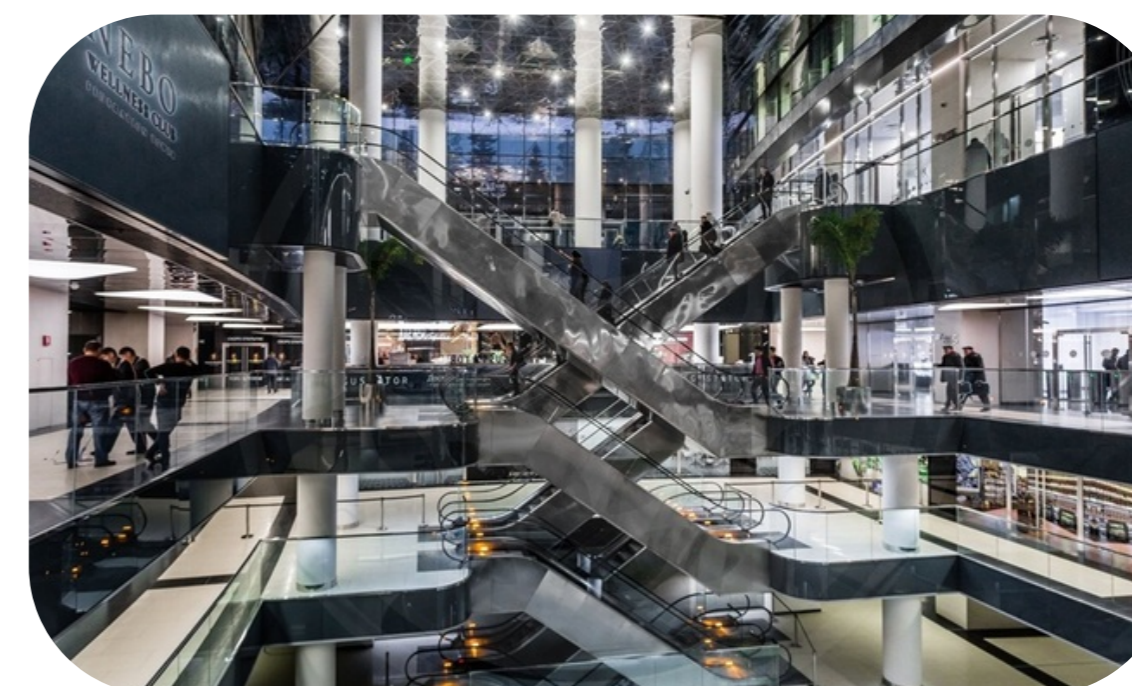

2288

Башня Федерация Восток