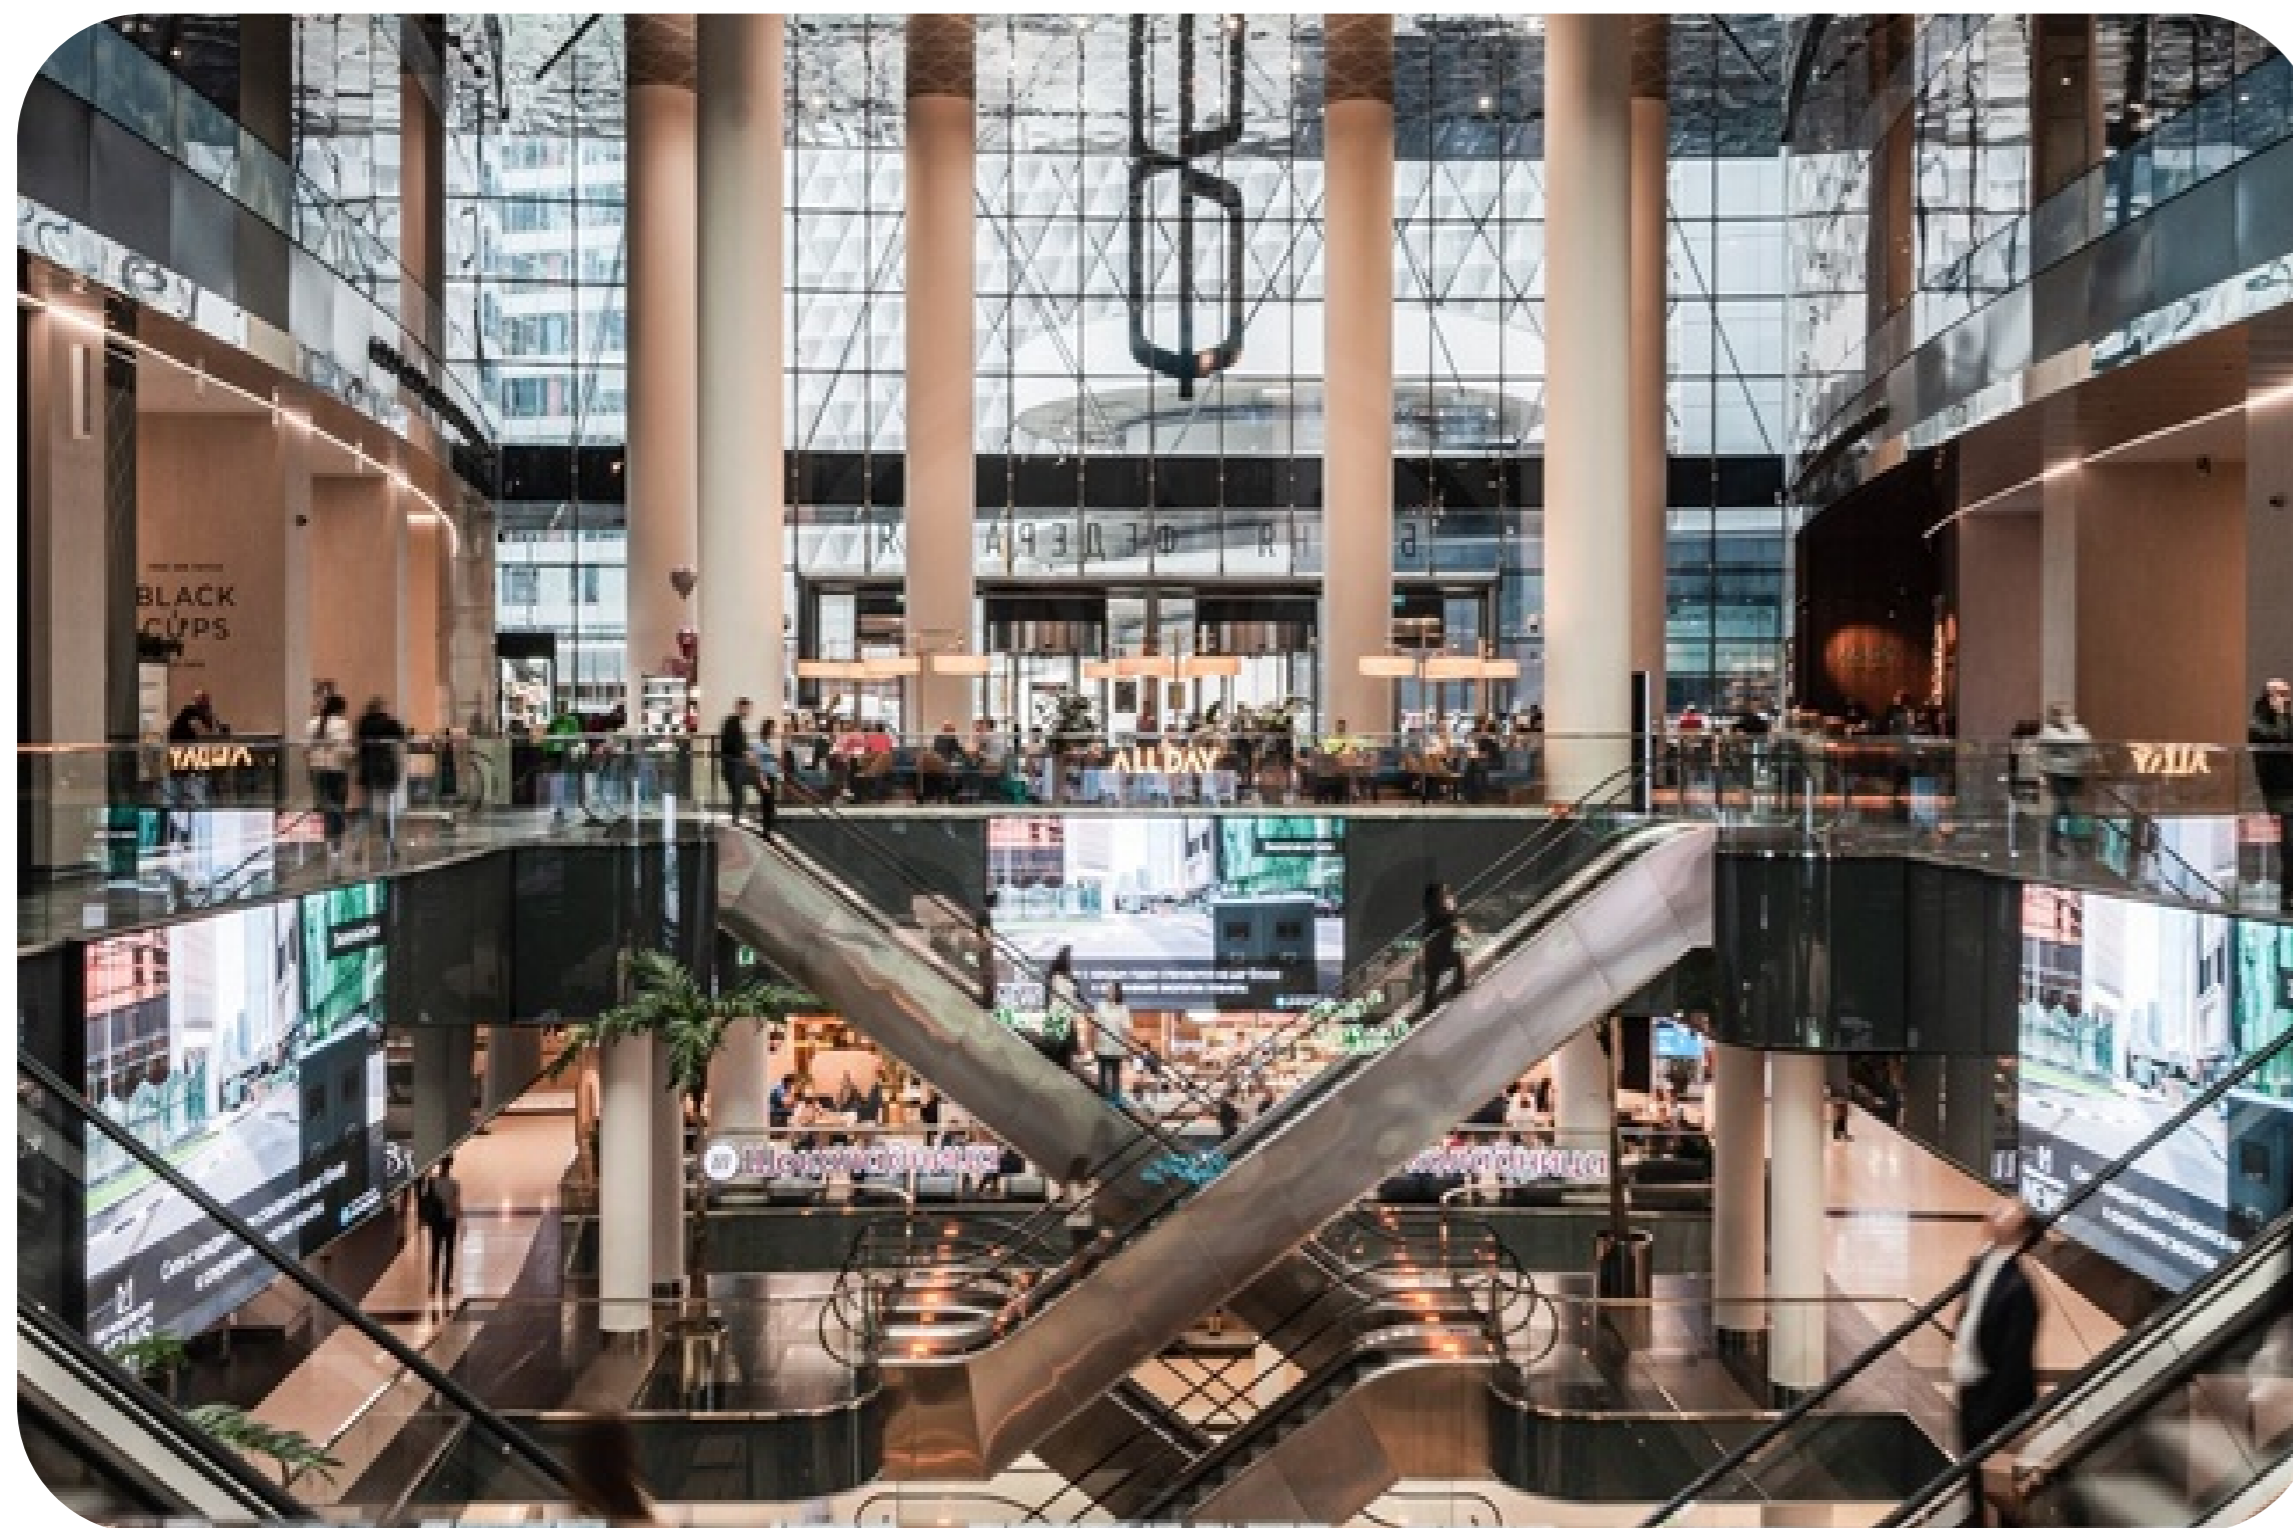

2288

Башня Федерация Восток