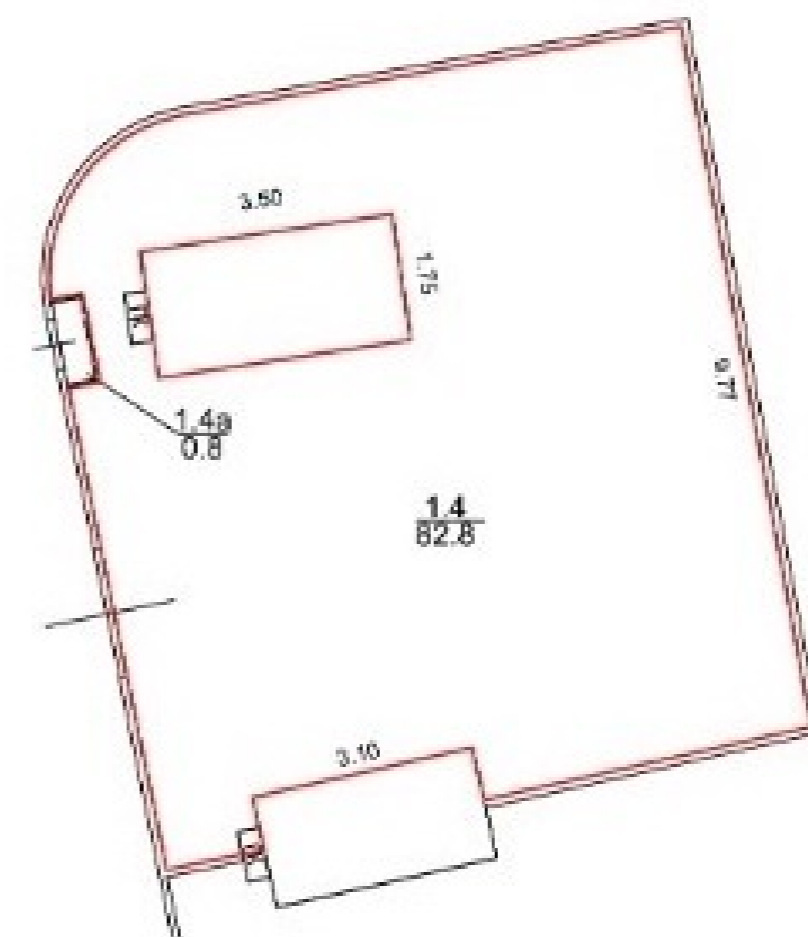

АРЕНДА ЛОТА 83 КВ.М В БАШНЕ ФЕДЕРАЦИЯ

2288

Башня Федерация Восток

В аренду предлагается торговое помещение в галерее Башни "Федерация".

Общая площадь 82,8 м2.

-2 этаж.

Планировка - открытая (openspace).

Состояние - без отделки (shell & core).

Этаж

2288

Башня Федерация Восток

Характеристики

Без мебели

Без отделки

Открытая

Вид на Поклонную гору, Лужники, Воробьевы горы, Кутузовский проспект

Планировочные решения

2288

Башня Федерация Восток

Башня Федерация

Этажность	Высота, м	Общая площадь, м ²
97	374	443 000

«Башня Федерация» - флагманский небоскреб «Москва-Сити», самая известная башня делового центра. Состоит из двух небоскребов: «Восток» и «Запад», объединенных общественно-торговым пространством. Башня «Восток», признанная высочайшим зданием Европы и России, высотой 374 метра, имеет 97 наземных этажей. Башня «Запад» – 63-этажное здание, высотой 242 метра. Под башнями располагаются 4 этажа подземной торговой галереи, с развитой инфраструктурой, являющейся самой большой в Сити. В «Башне Федерация» есть как офисы, так и апартаменты. Входные группы различных функциональных зон разделены между собой, чтобы офисные сотрудники и жильцы не пересекались. Спектр офисных резидентов разнообразен – от небольших компаний до отраслевых гигантов. В Башне Федерация расположена самая высокая в Европе смотровая площадка «Panorama360», ресторан «Sixty» и самый высокий в Европе фитнес-клуб «NEBO» с плавательным бассейном на 61 этаже.