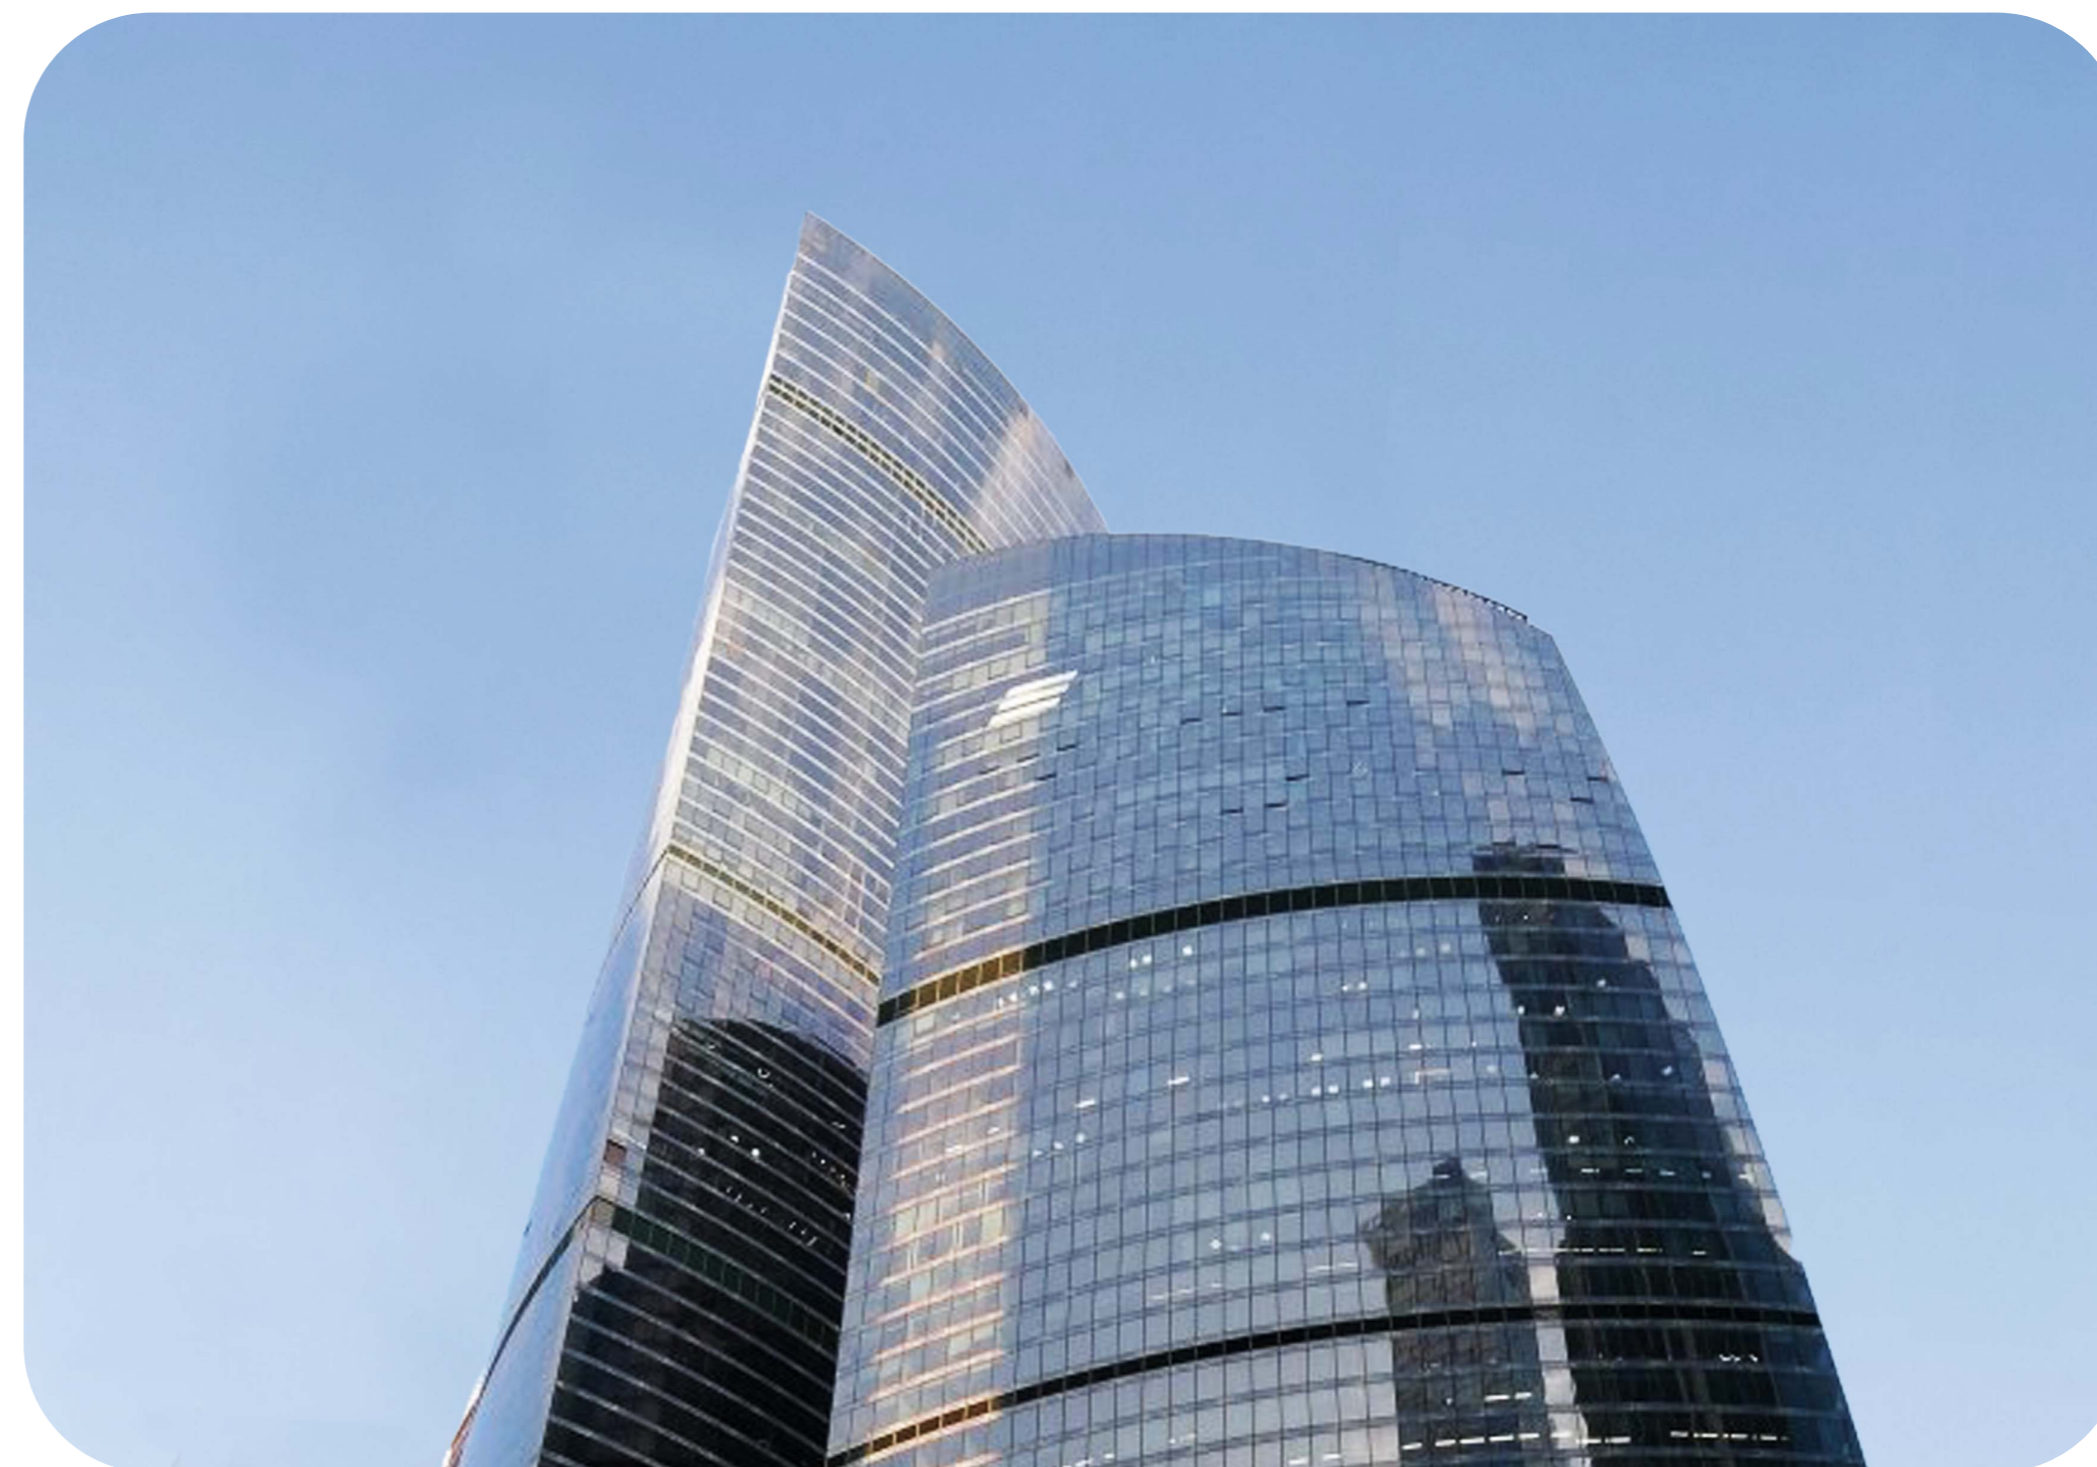

АРЕНДА ЛОТА 83 КВ.М В БАШНЕ ФЕДЕРАЦИЯ

2288

Башня Федерация Восток

В аренду предлагается торговое помещение в галерее Башни "Федерация".

Общая площадь 82,8 м2.

-2 этаж.

Планировка - открытая (openspace).

Состояние - без отделки (shell & core).

Подведены все инженерные коммуникации.

Помещение находится в непосредственной близости от лифтов площадки PANORAMA 360, которую ежедневно посещают от 3000 человек!

Отличная локация, самый востребованный формат торговой недвижимости.

Планировочные решения

2288

Башня Федерация Восток

Башня Федерация

Этажность	Высота, м	Общая площадь, м ²
97	374	443 000

«Башня Федерация» - флагманский небоскреб «Москва-Сити», самая известная башня делового центра. Состоит из двух небоскребов: «Восток» и «Запад», объединенных общественно-торговым пространством. Башня «Восток», признанная высочайшим зданием Европы и России, высотой 374 метра, имеет 97 наземных этажей. Башня «Запад» – 63-этажное здание, высотой 242 метра. Под башнями располагаются 4 этажа подземной торговой галереи, с развитой инфраструктурой, являющейся самой большой в Сити. В «Башне Федерация» есть как офисы, так и апартаменты. Входные группы различных функциональных зон разделены между собой, чтобы офисные сотрудники и жильцы не пересекались. Спектр офисных резидентов разнообразен – от небольших компаний до отраслевых гигантов. В Башне Федерация расположена самая высокая в Европе смотровая площадка «Panorama360», ресторан «Sixty» и самый высокий в Европе фитнес-клуб «NEBO» с плавательным бассейном на 61 этаже.