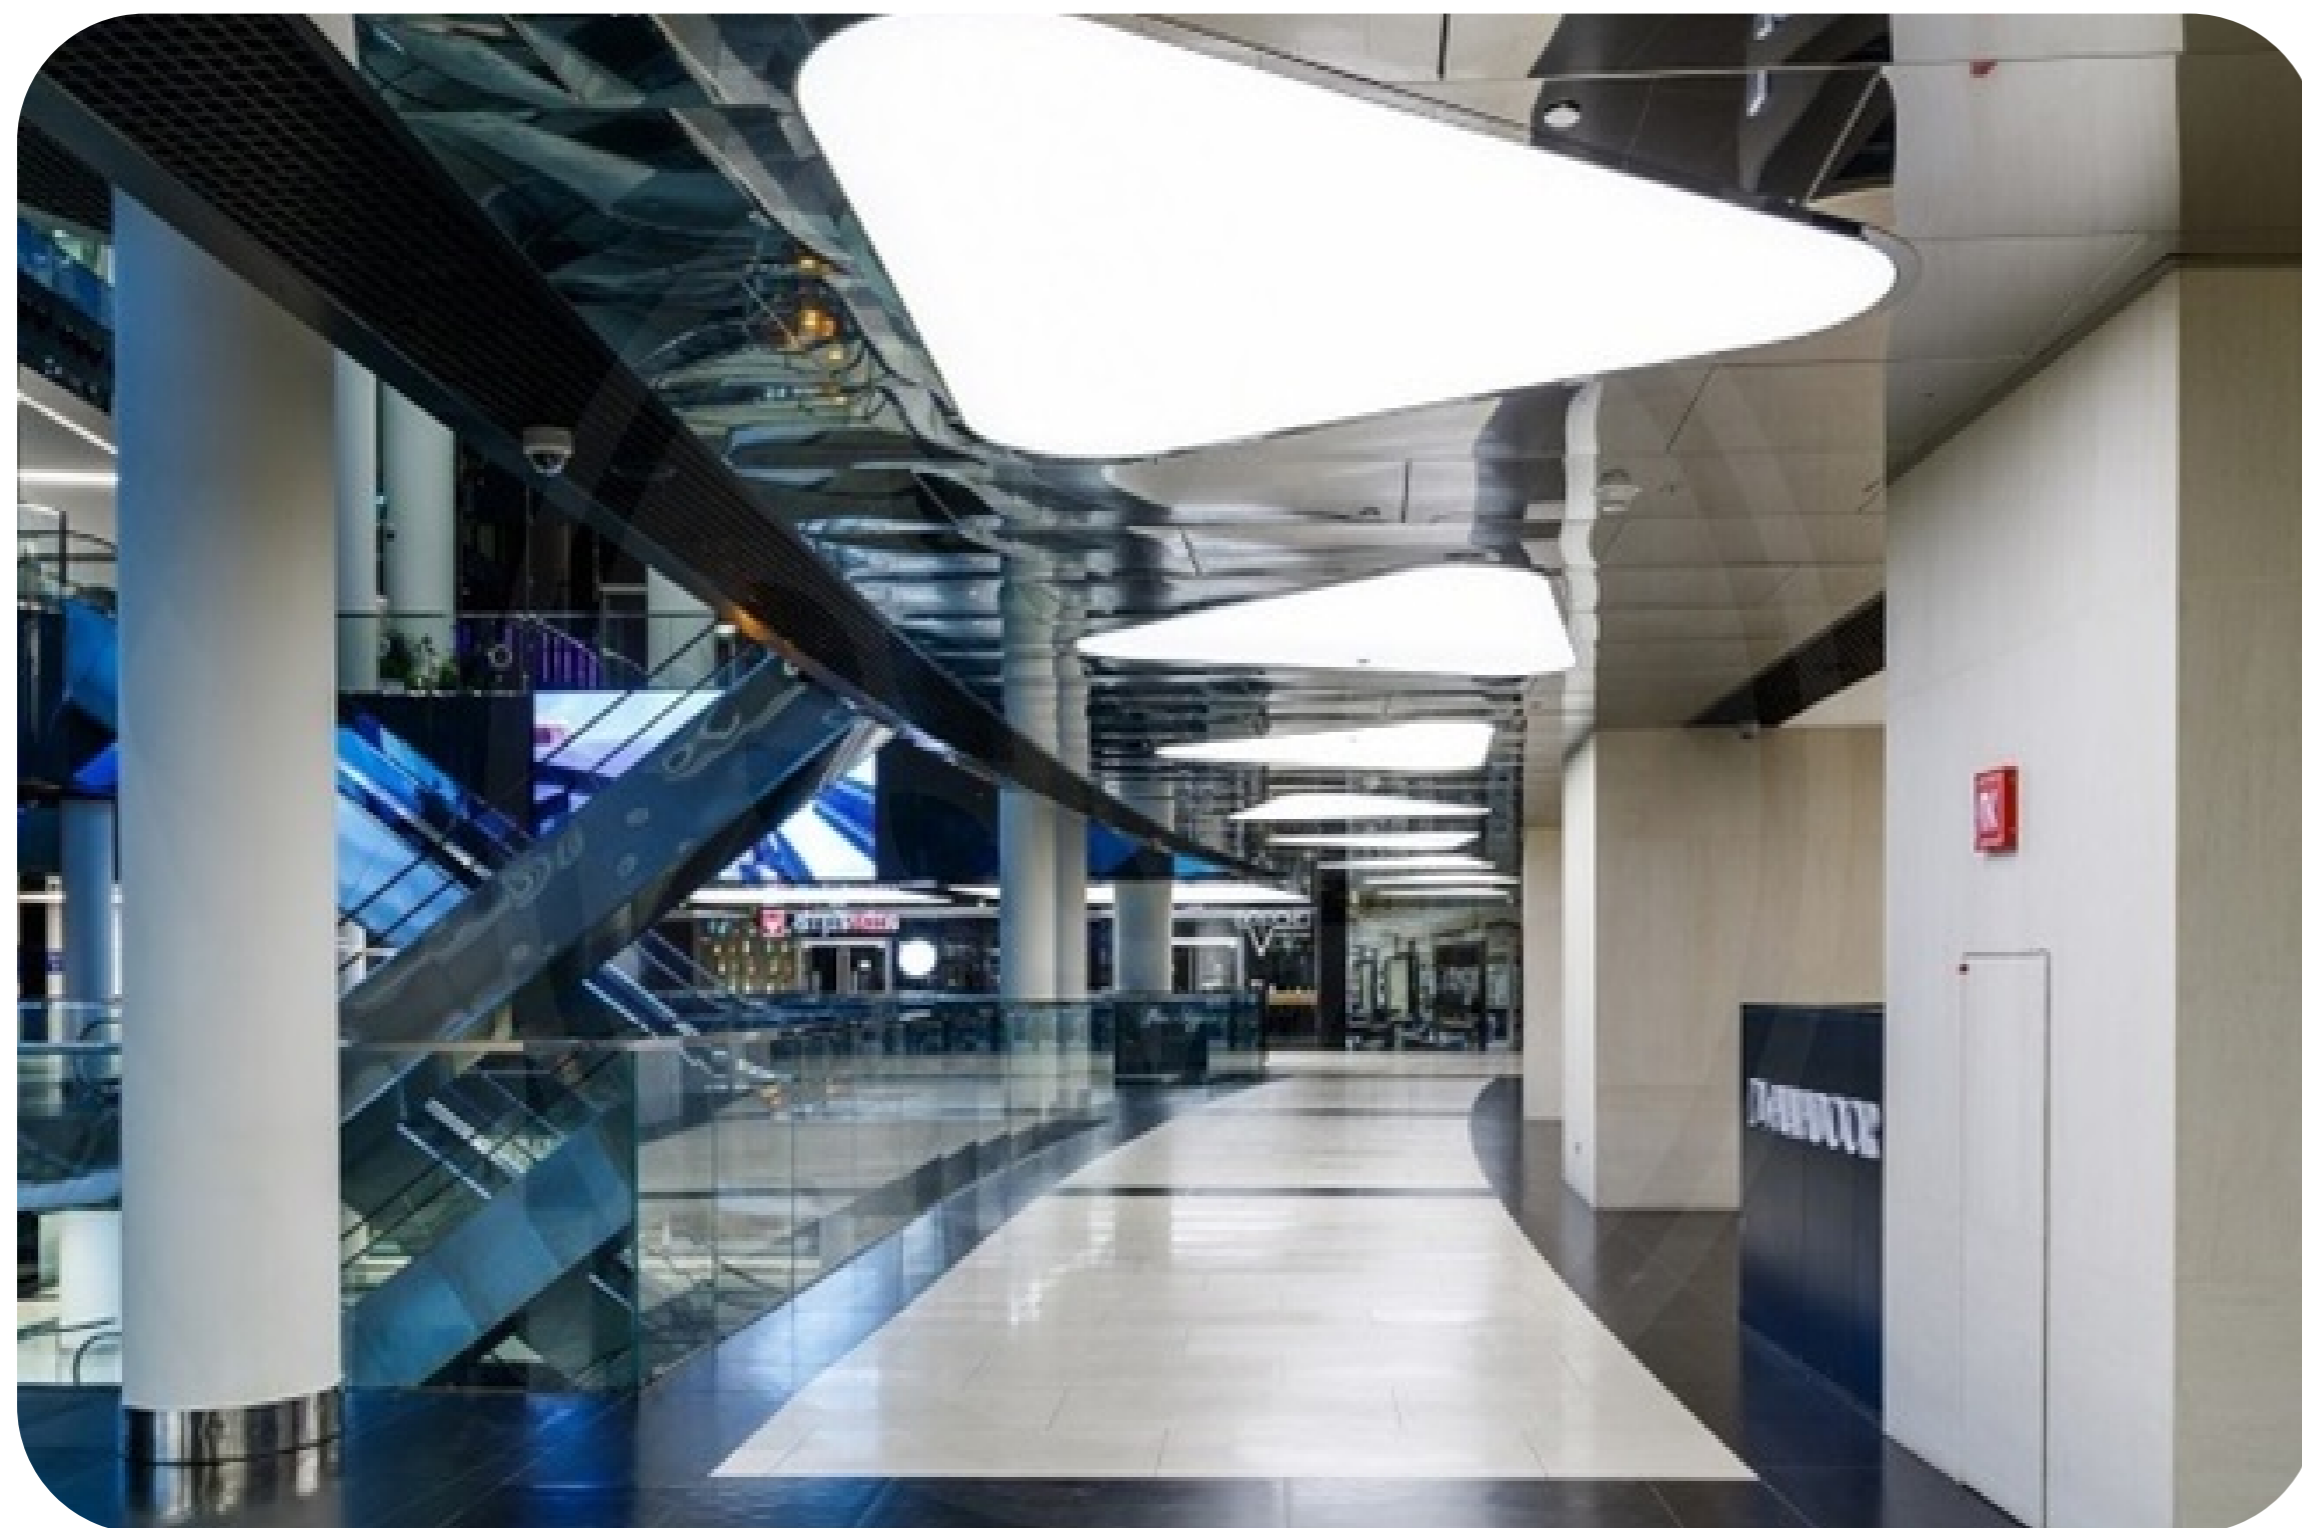

2288

Башня Федерация Восток