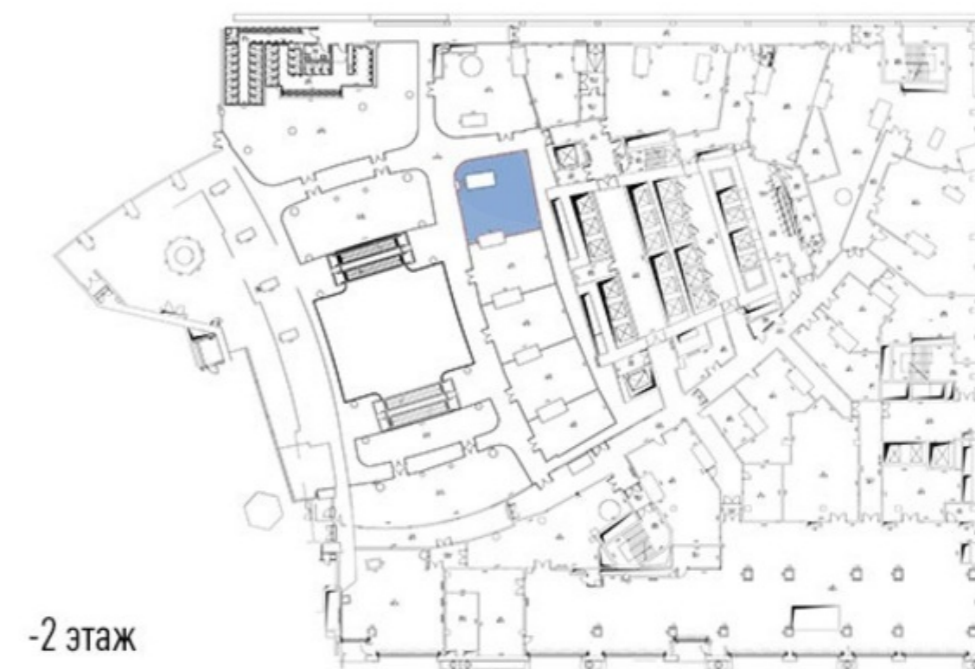

2288

Башня Федерация Восток