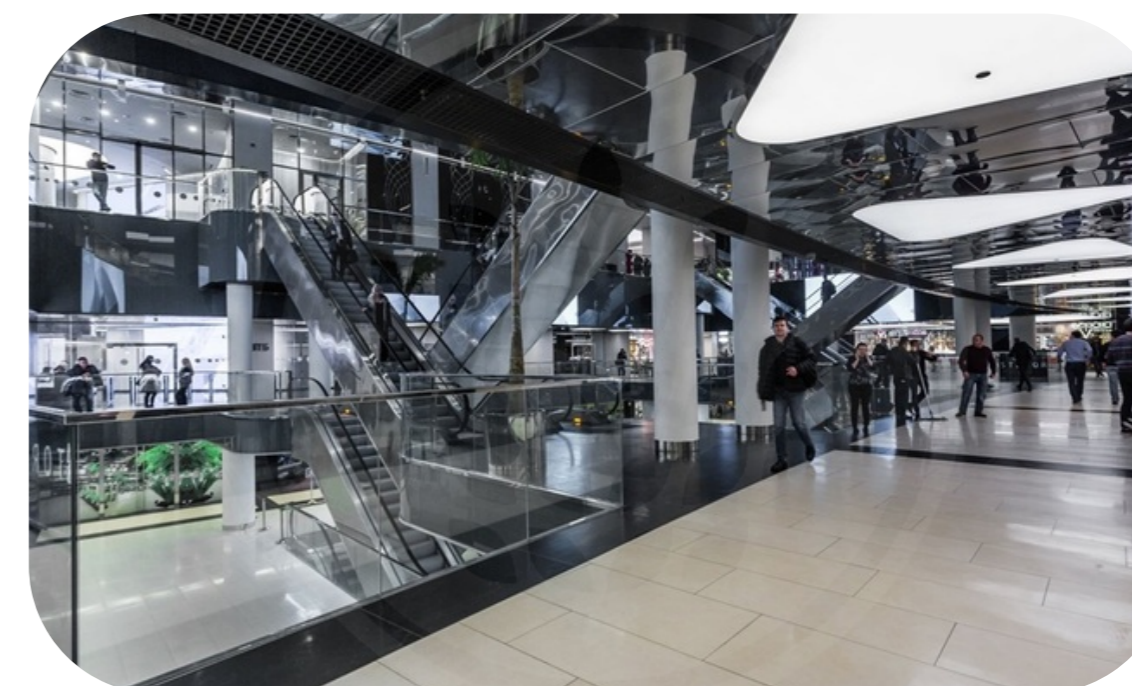

2288

Башня Федерация Восток