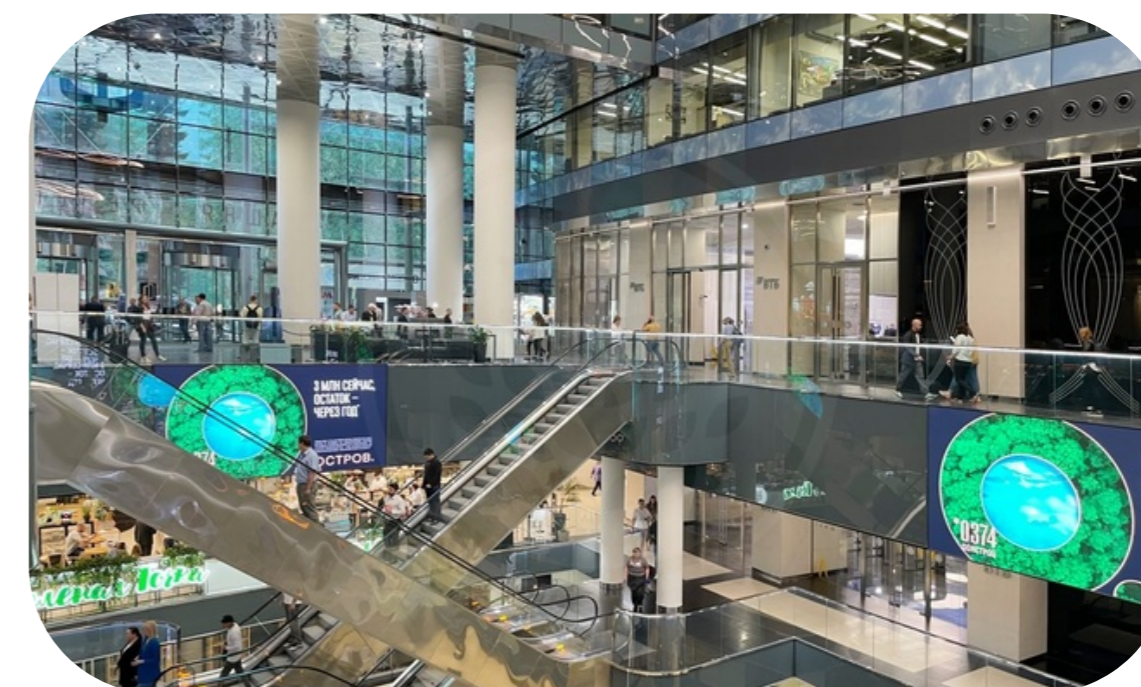

2288

Башня Федерация Восток