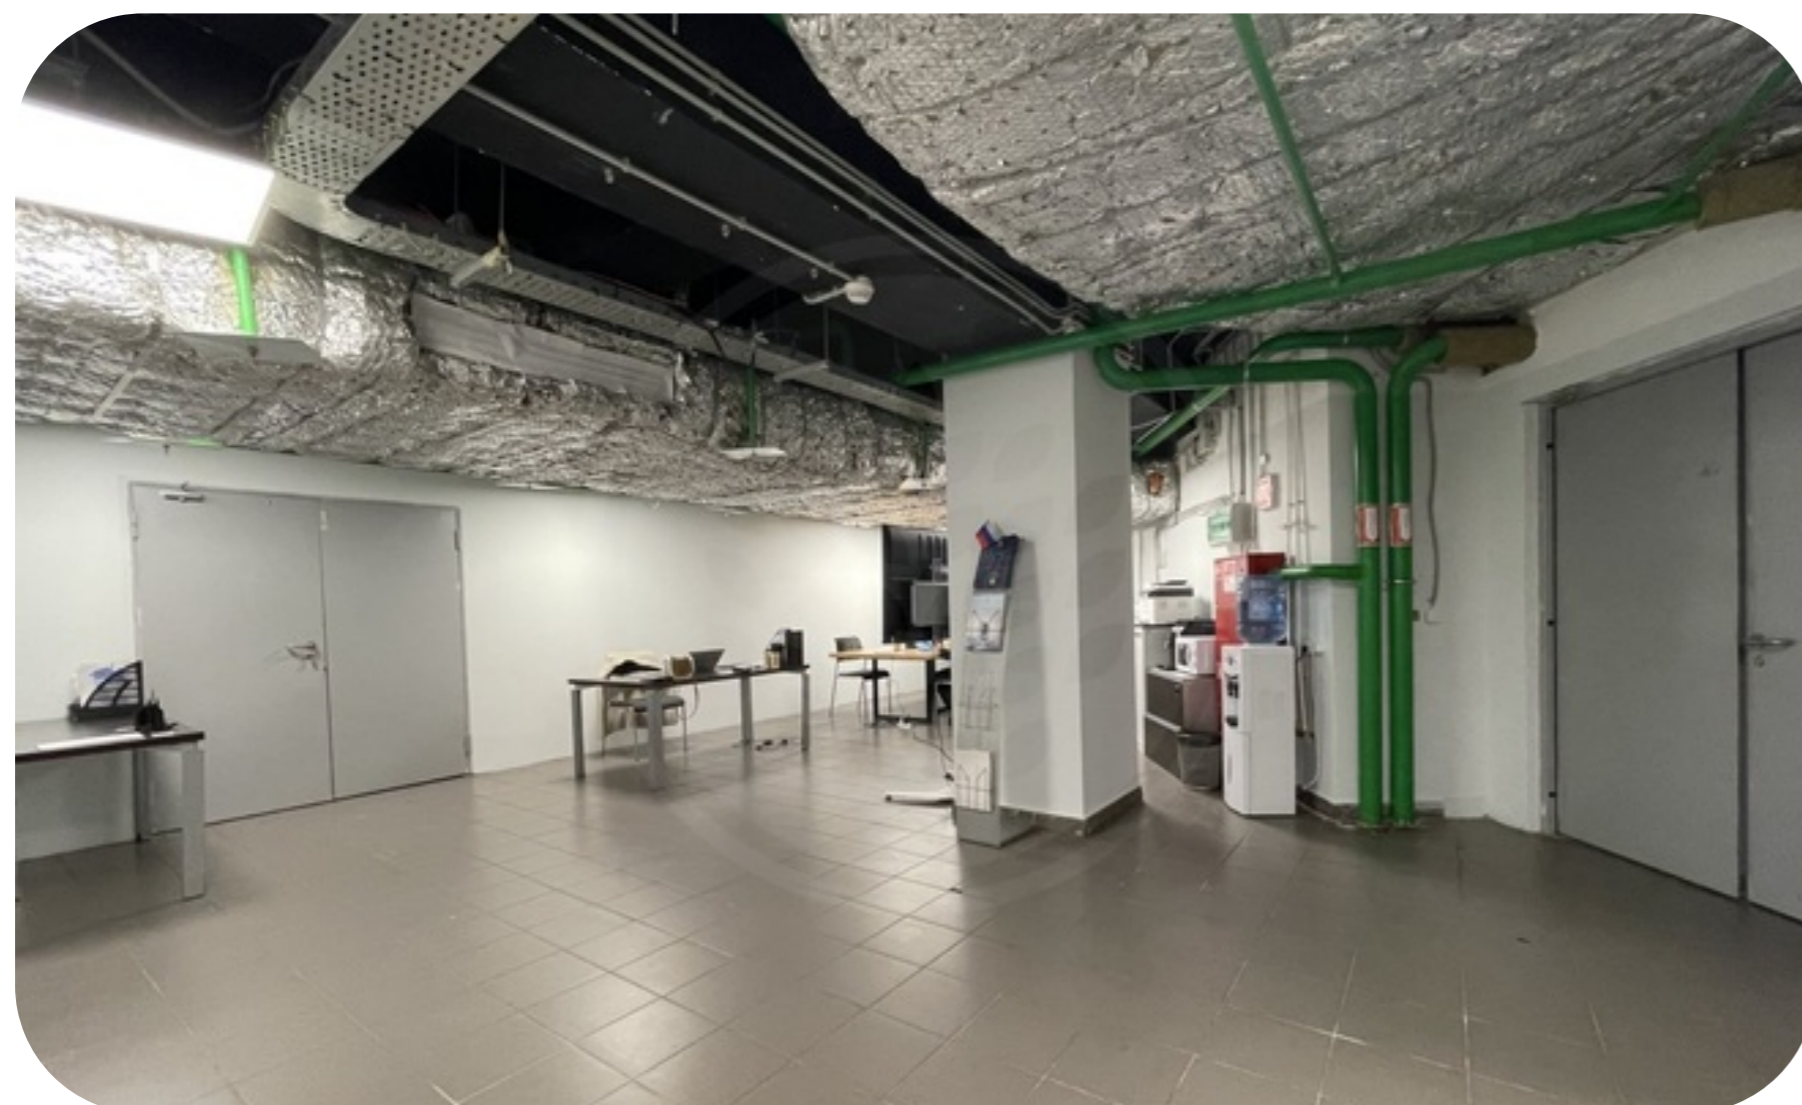

# 2632

Башня Федерация Восток

Продажа помещения свободного назначения в Башне Федерация Восток с удобным доступом к грузовым лифтам и атриуму Башни с эскалаторами и высоким пешеходным трафиком.

2 отдельных входа, 30 метров от грузового двора.

Этаж : -3.

Общая площадь: 260,7 кв.м.

Планировка: открытая (open space).

Технические особенности: Электричество (60 кВт); вода; канализация; общеобменная вентиляция, система пожаротушения. Отлично подойдет под: хранение, ПВЗ, back-офис, компьютерный клуб, легкое производство, типографию, распределительный центр, кухню, Dark Kitchen, Dark Store и т.д.