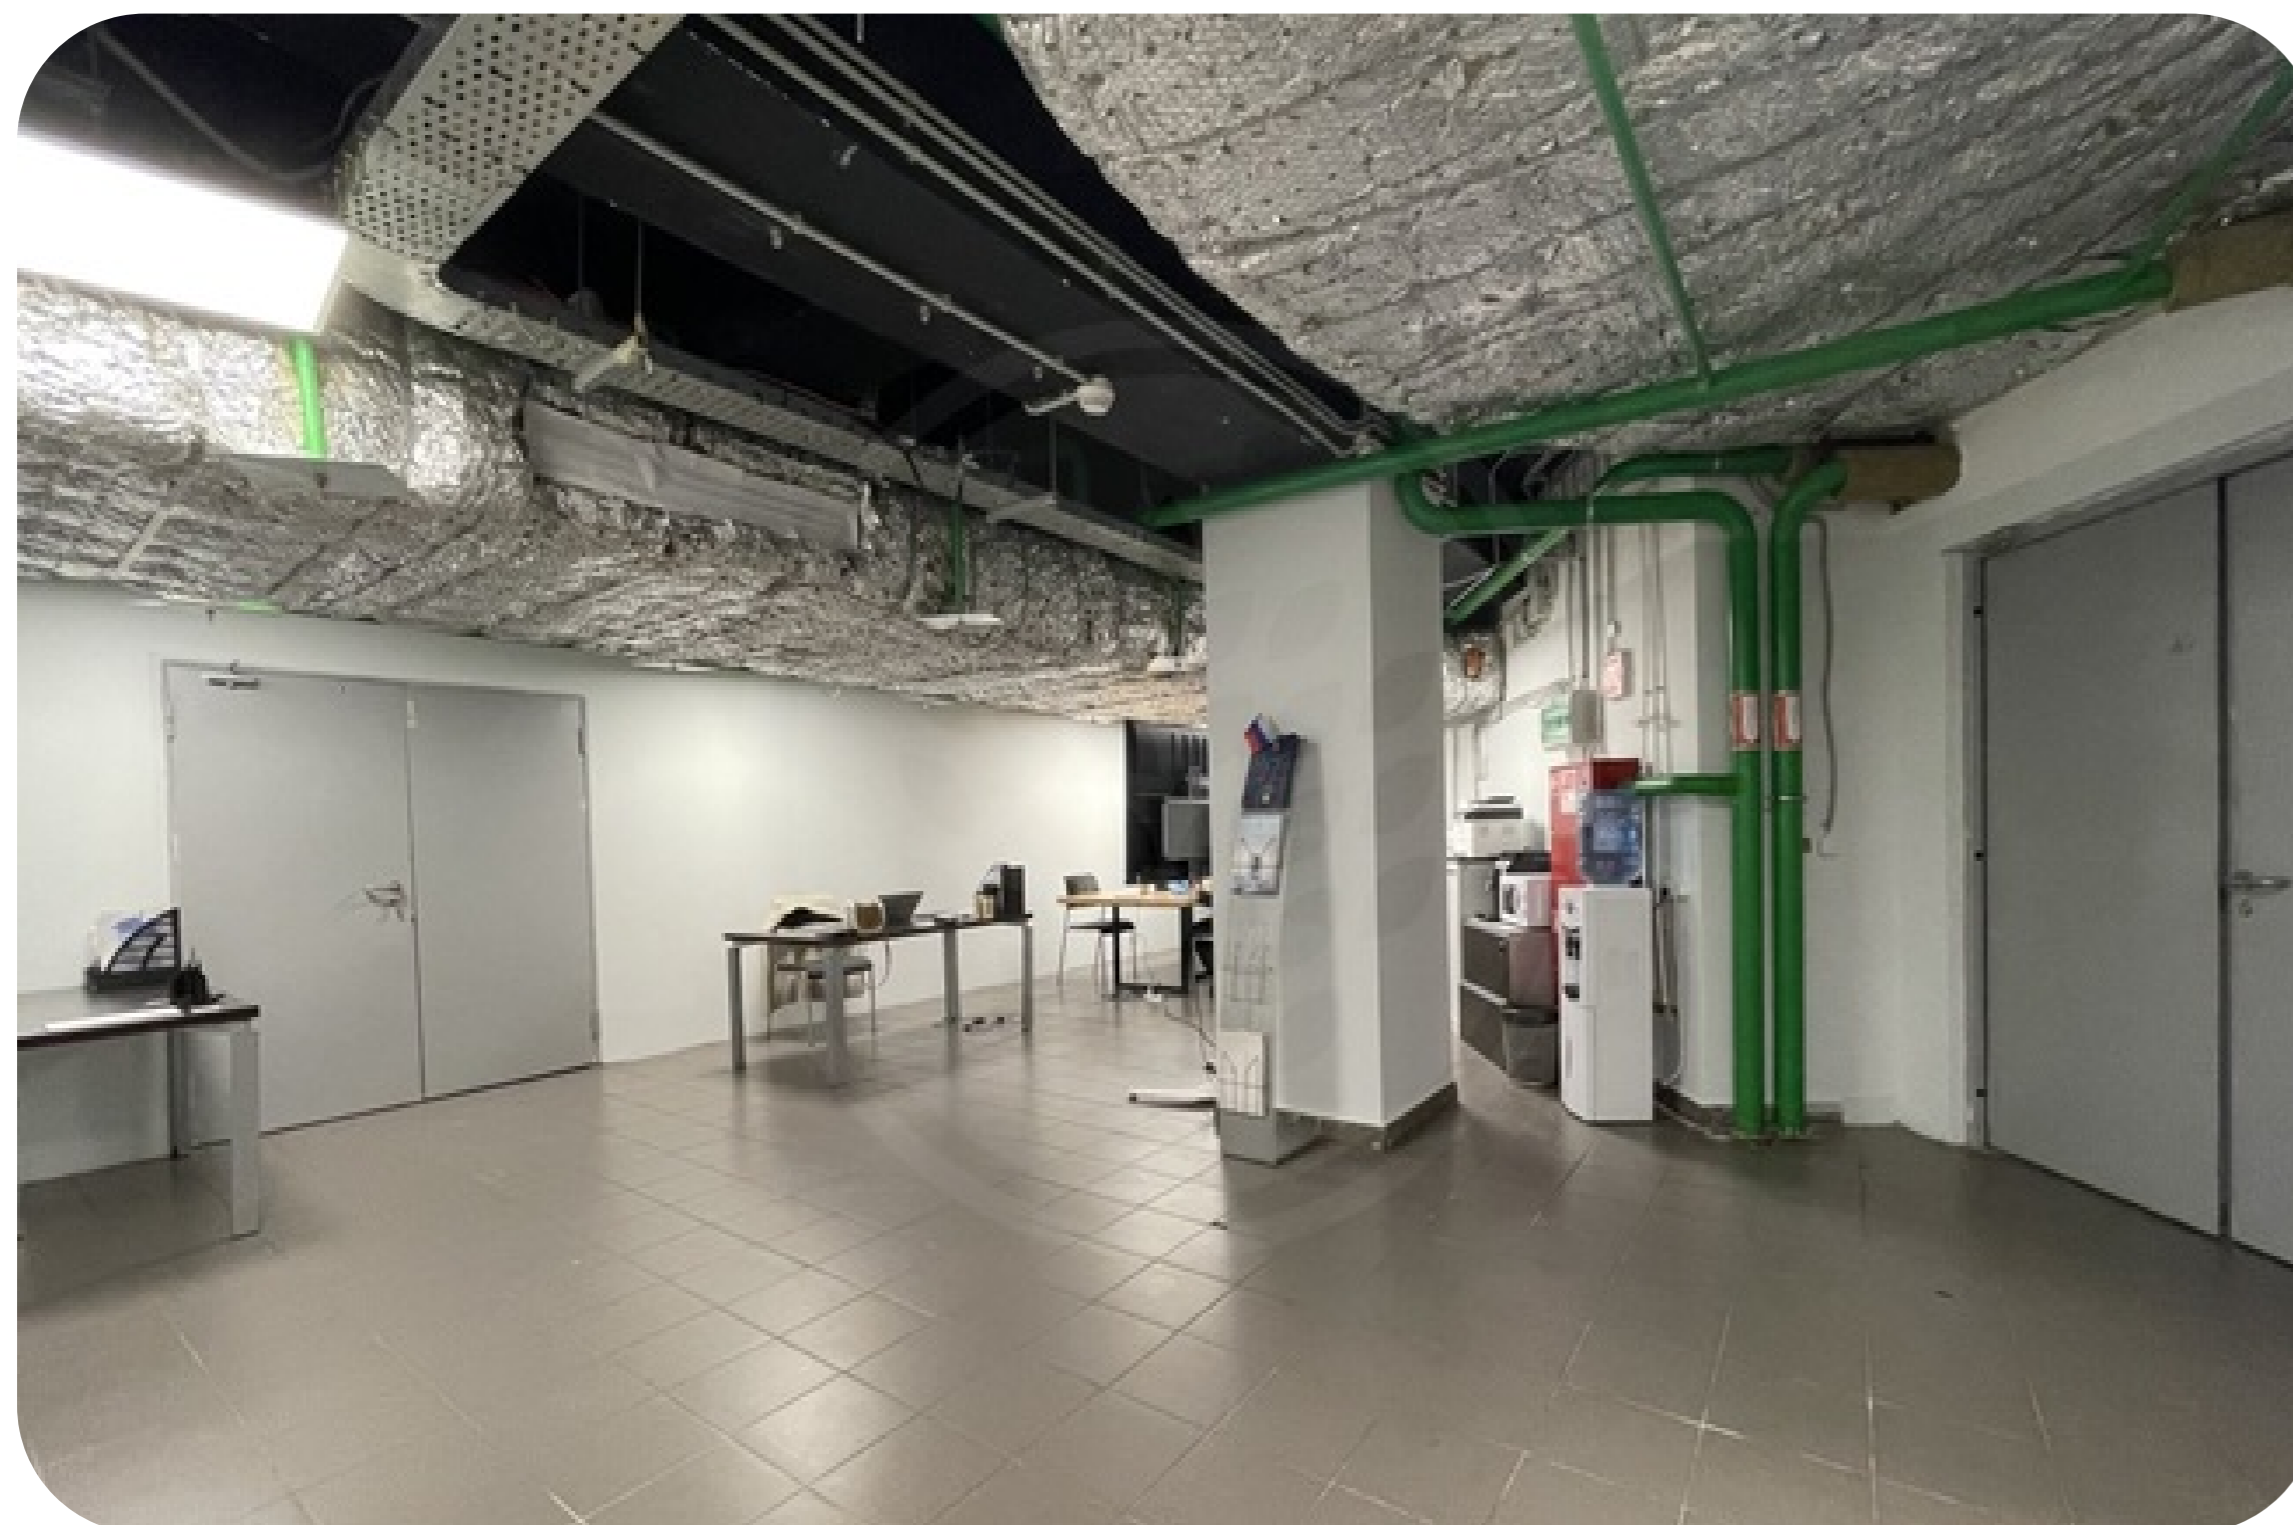

2632

Башня Федерация Восток