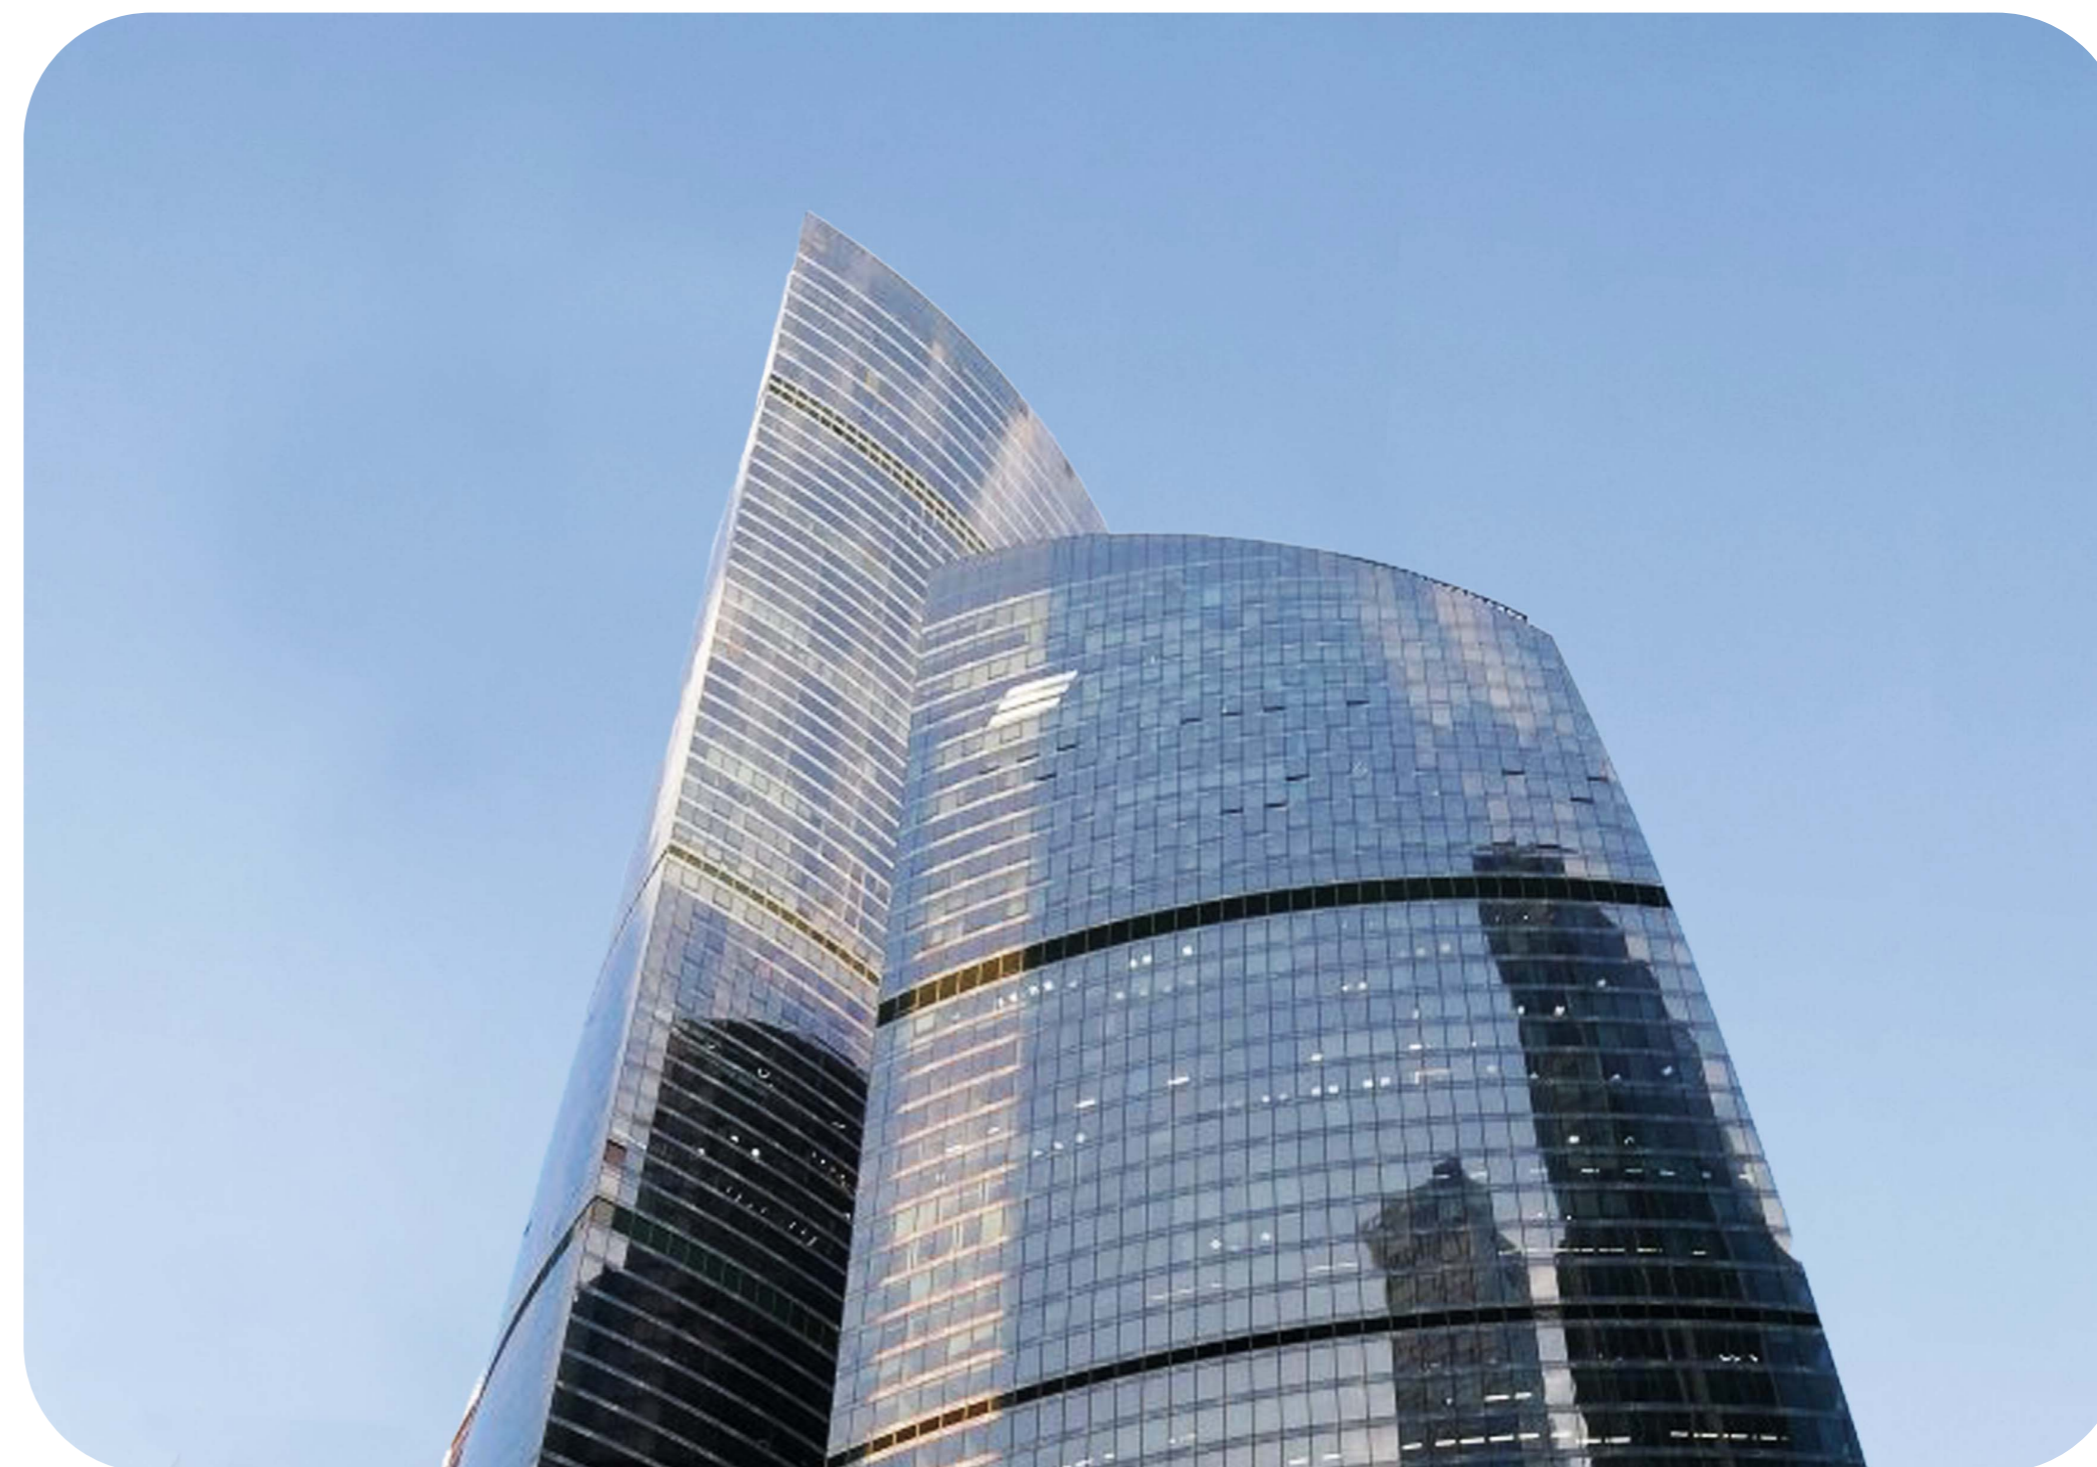

# 2632

Башня Федерация Восток

Продажа помещения свободного назначения в Башне Федерация Восток с удобным доступом к грузовым лифтам и атриуму Башни с эскалаторами и высоким пешеходным трафиком.

2 отдельных входа, 30 метров от грузового двора.

# 2632

Башня Федерация Восток

# Башня Федерация

Этажность	Высота, м	Общая площадь, м <sup>2</sup>
<b>97</b>	<b>374</b>	<b>443 000</b>

«Башня Федерация» - флагманский небоскреб «Москва-Сити», самая известная башня делового центра. Состоит из двух небоскребов: «Восток» и «Запад», объединенных общественно-торговым пространством. Башня «Восток», признанная высочайшим зданием Европы и России, высотой 374 метра, имеет 97 наземных этажей. Башня «Запад» – 63-этажное здание, высотой 242 метра. Под башнями располагаются 4 этажа подземной торговой галереи, с развитой инфраструктурой, являющейся самой большой в Сити. В «Башне Федерация» есть как офисы, так и апартаменты. Входные группы различных функциональных зон разделены между собой, чтобы офисные сотрудники и жильцы не пересекались. Спектр офисных резидентов разнообразен – от небольших компаний до отраслевых гигантов. В Башне Федерация расположена самая высокая в Европе смотровая площадка «Panorama360», ресторан «Sixty» и самый высокий в Европе фитнес-клуб «NEBO» с плавательным бассейном на 61 этаже.