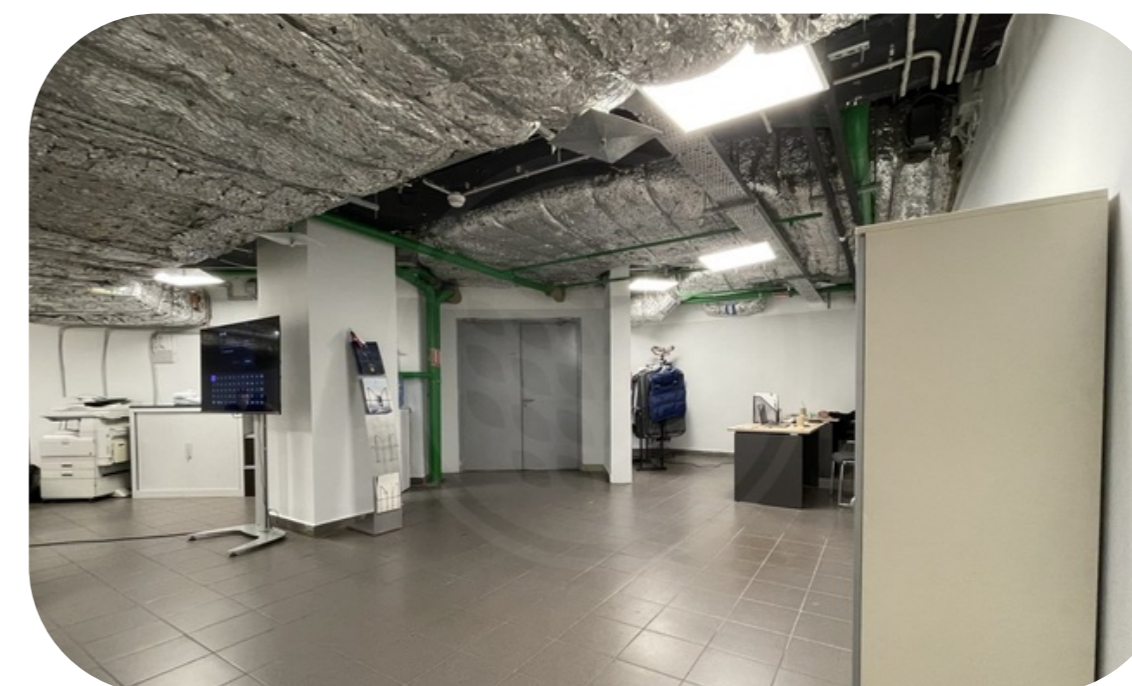

2632

Башня Федерация Восток