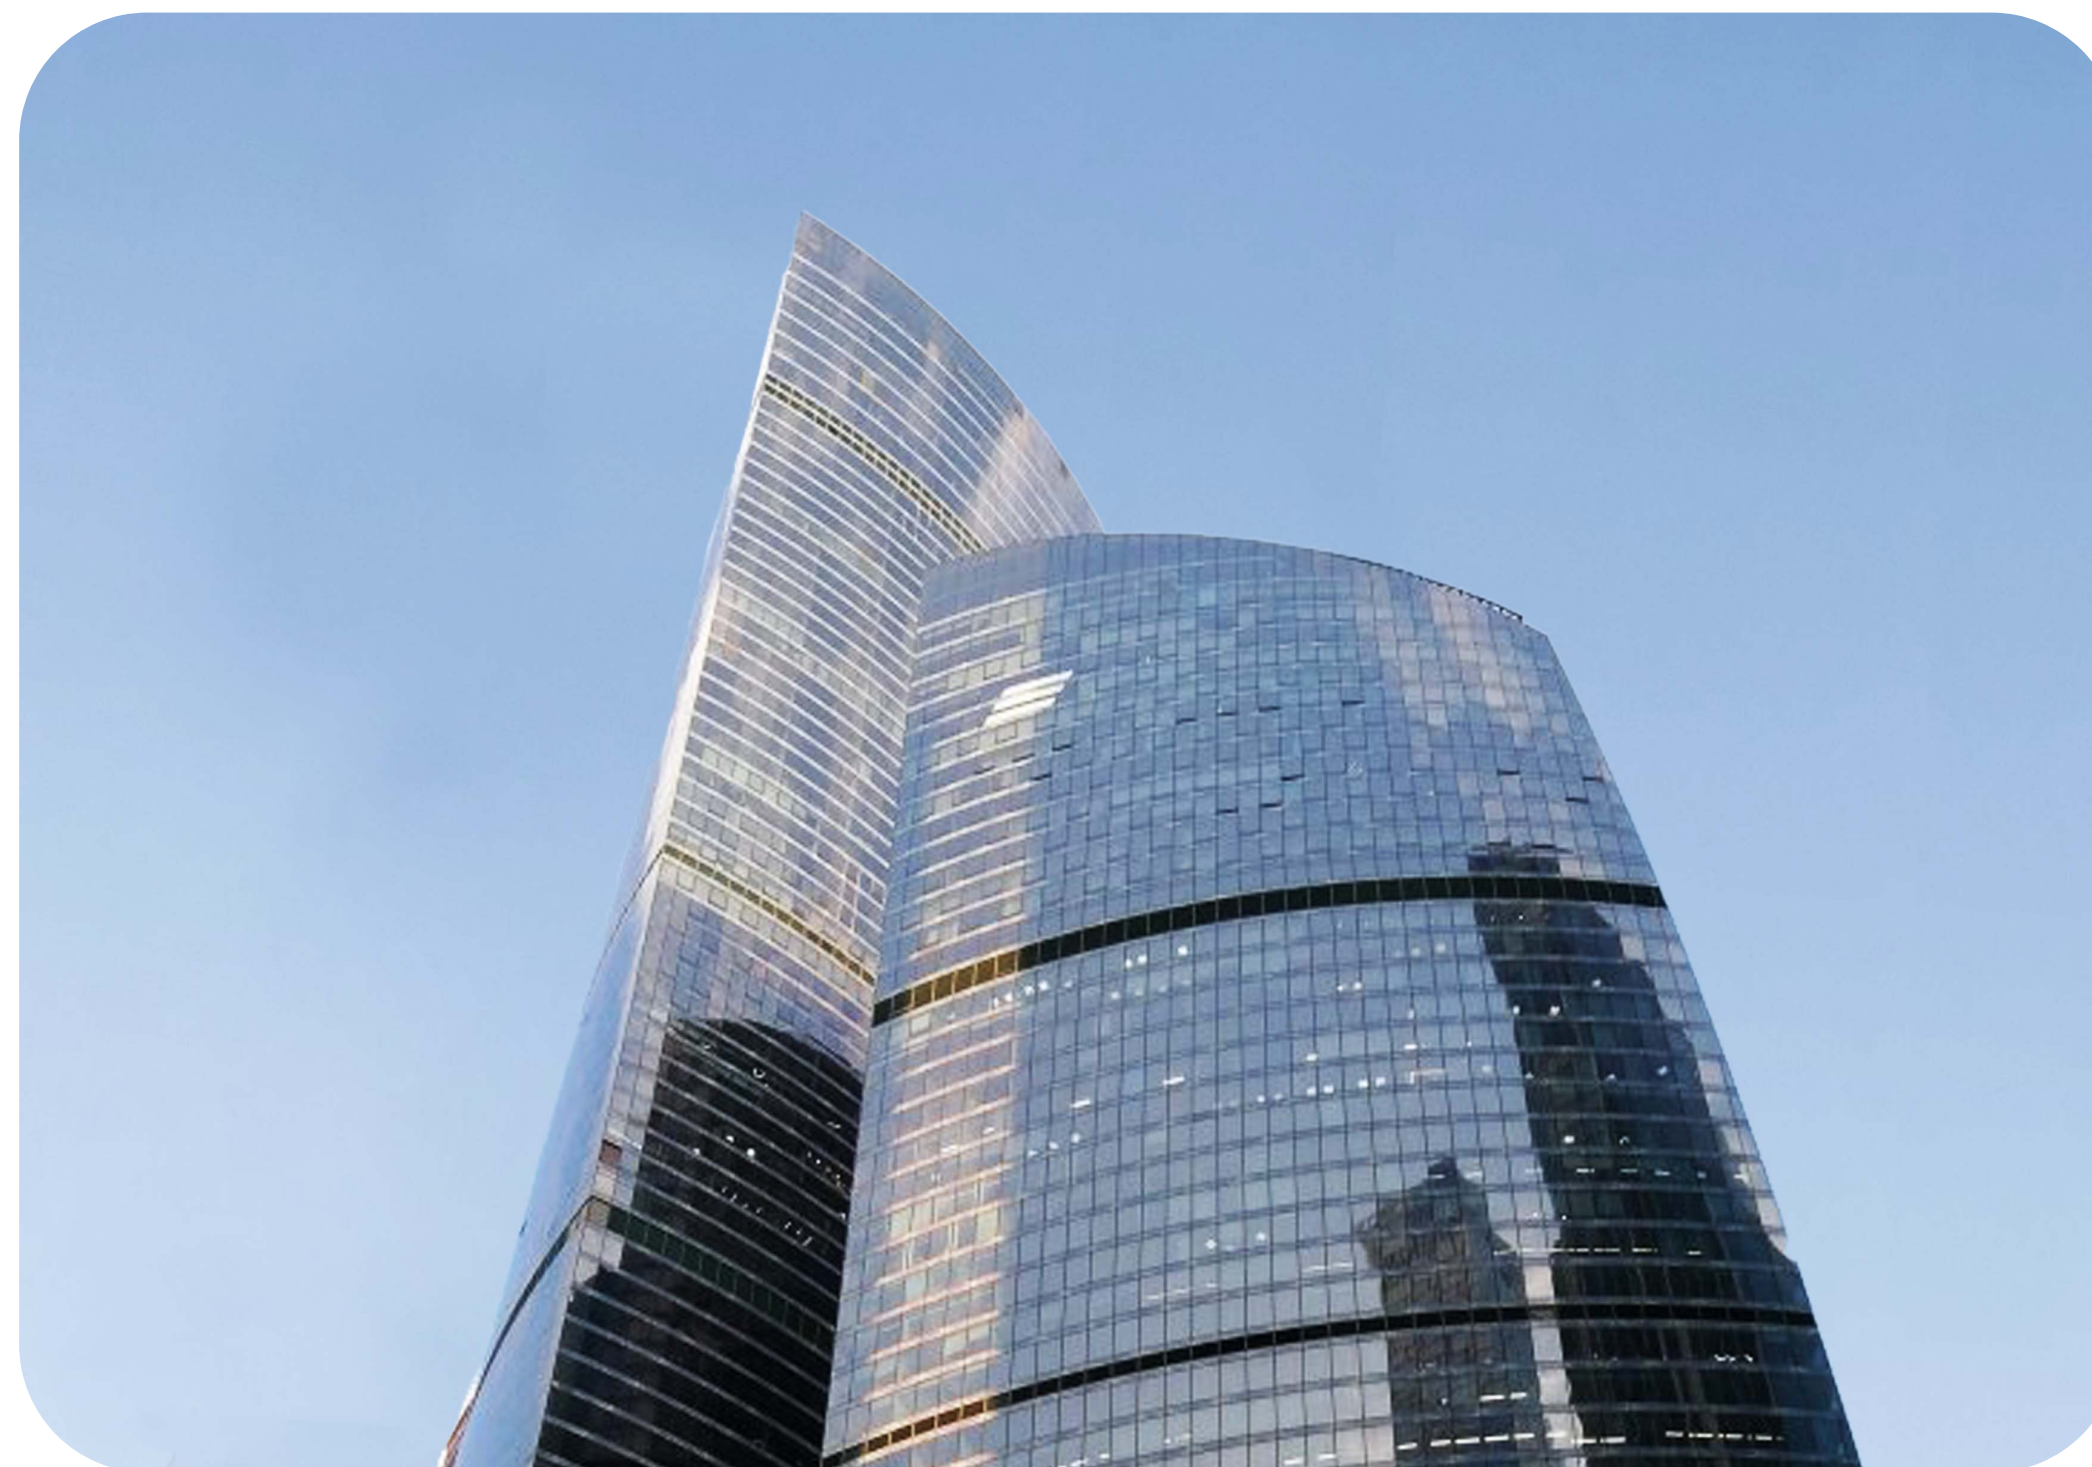

ПРОДАЖА ЛОТА 261 КВ.М В БАШНЕ ФЕДЕРАЦИЯ

2310

Башня Федерация Восток

Продажа торгового помещения в "Башне Федерация" Восток с отдельным входом из атриума и легким доступом к грузовым лифтам.

Помещение имеет удобное зонирование. Заведены: электричество, вода, канализация и вентиляция.

«Башня Федерация» - флагманский небоскреб «Москва-Сити», самая известная башня делового центра. Состоит из двух небоскребов: «Восток» и «Запад», объединенных общественно-торговым пространством. Башня «Восток», признанная высочайшим зданием Европы и России, высотой 374 метра, имеет 97 наземных этажей. Башня «Запад» – 63-этажное здание, высотой 242 метра. Под башнями располагаются 4 этажа подземной торговой галереи, с развитой инфраструктурой, являющейся самой большой в Сити. В «Башне Федерация» есть как офисы, так и апартаменты. Входные группы различных функциональных зон разделены между собой, чтобы офисные сотрудники и жильцы не пересекались. Спектр офисных резидентов разнообразен – от небольших компаний до отраслевых гигантов. В Башне Федерация расположена самая высокая в Европе смотровая площадка «Panorama360», ресторан «Sixty» и самый высокий в Европе фитнес-клуб «NEBO» с плавательным бассейном на 61 этаже.