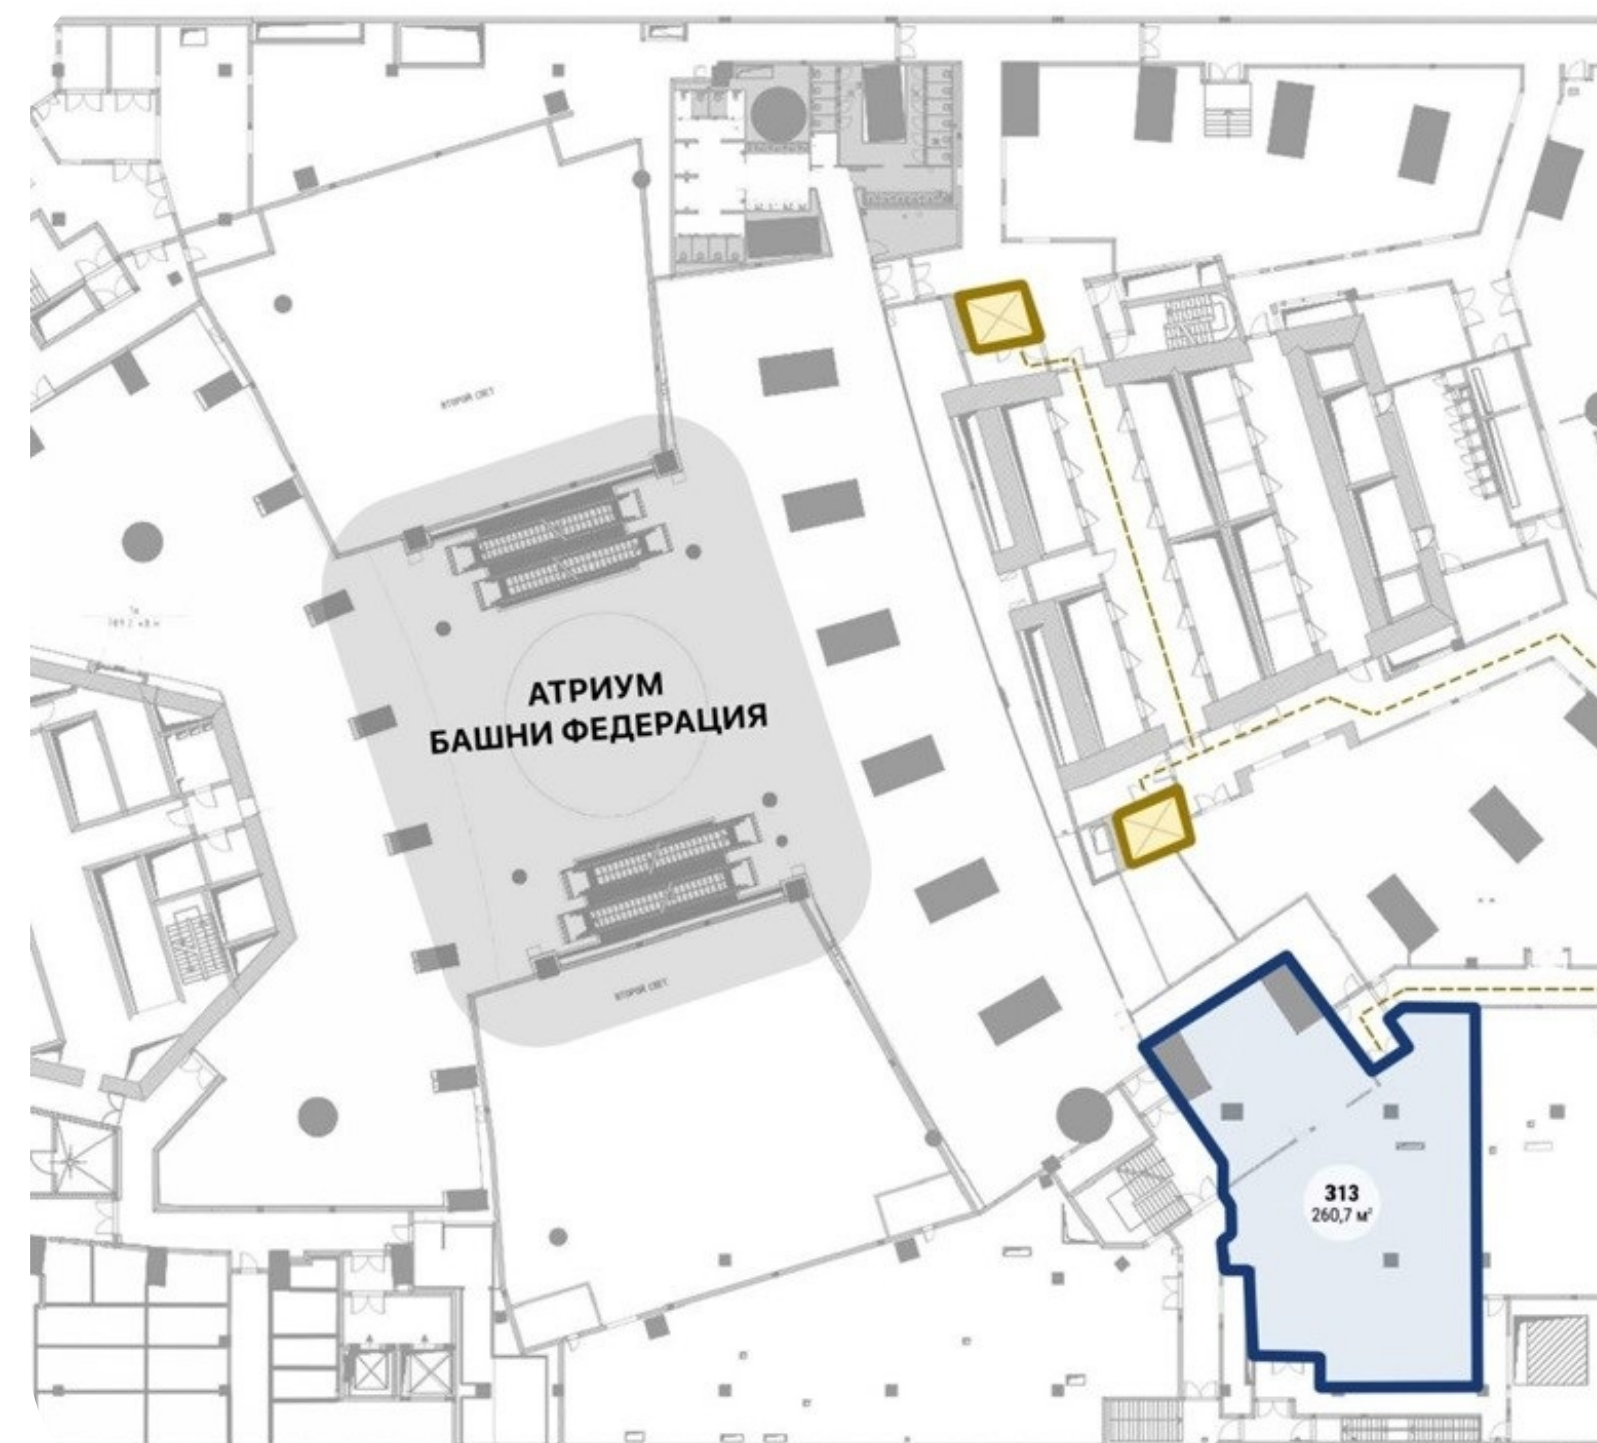

Отлично подойдет под: компьютерный клуб, магазин, шоу-рум, легкое производство, распределительный центр, кухня, Dark Kitchen, Dark Store, склад и т.д.

Удобный доступ в грузовой двор.

Этаж : -3.

Общая площадь: 260,7 м2.

НДС включен

Этаж

-3

2310

Башня Федерация Восток

Характеристики

-3

Без мебели

С отделкой

Открытая

Вид на Сити

Планировочные решения

2310

Башня Федерация Восток

Башня Федерация

Этажность	Высота, м	Общая площадь, м ²
97	374	443 000

«Башня Федерация» - флагманский небоскреб «Москва-Сити», самая известная башня делового центра. Состоит из двух небоскребов: «Восток» и «Запад», объединенных общественно-торговым пространством. Башня «Восток», признанная высочайшим зданием Европы и России, высотой 374 метра, имеет 97 наземных этажей. Башня «Запад» – 63-этажное здание, высотой 242 метра. Под башнями располагаются 4 этажа подземной торговой галереи, с развитой инфраструктурой, являющейся самой большой в Сити. В «Башне Федерация» есть как офисы, так и апартаменты. Входные группы различных функциональных зон разделены между собой, чтобы офисные сотрудники и жильцы не пересекались. Спектр офисных резидентов разнообразен – от небольших компаний до отраслевых гигантов. В Башне Федерация расположена самая высокая в Европе смотровая площадка «Panorama360», ресторан «Sixty» и самый высокий в Европе фитнес-клуб «NEBO» с плавательным бассейном на 61 этаже.