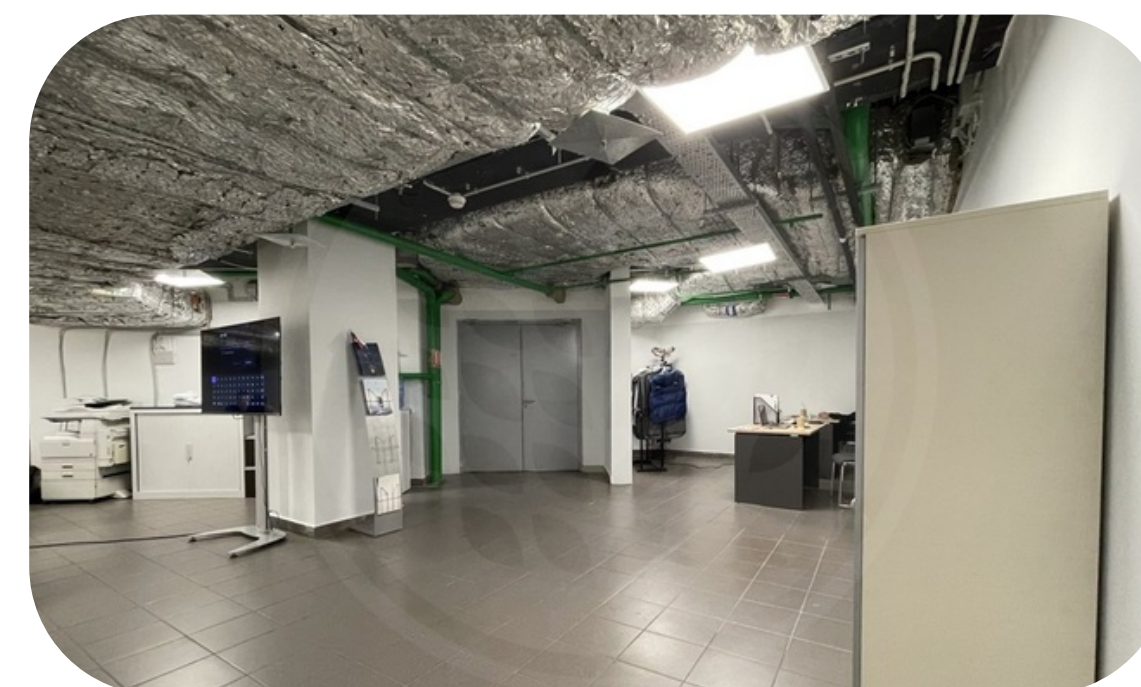

2310

Башня Федерация Восток