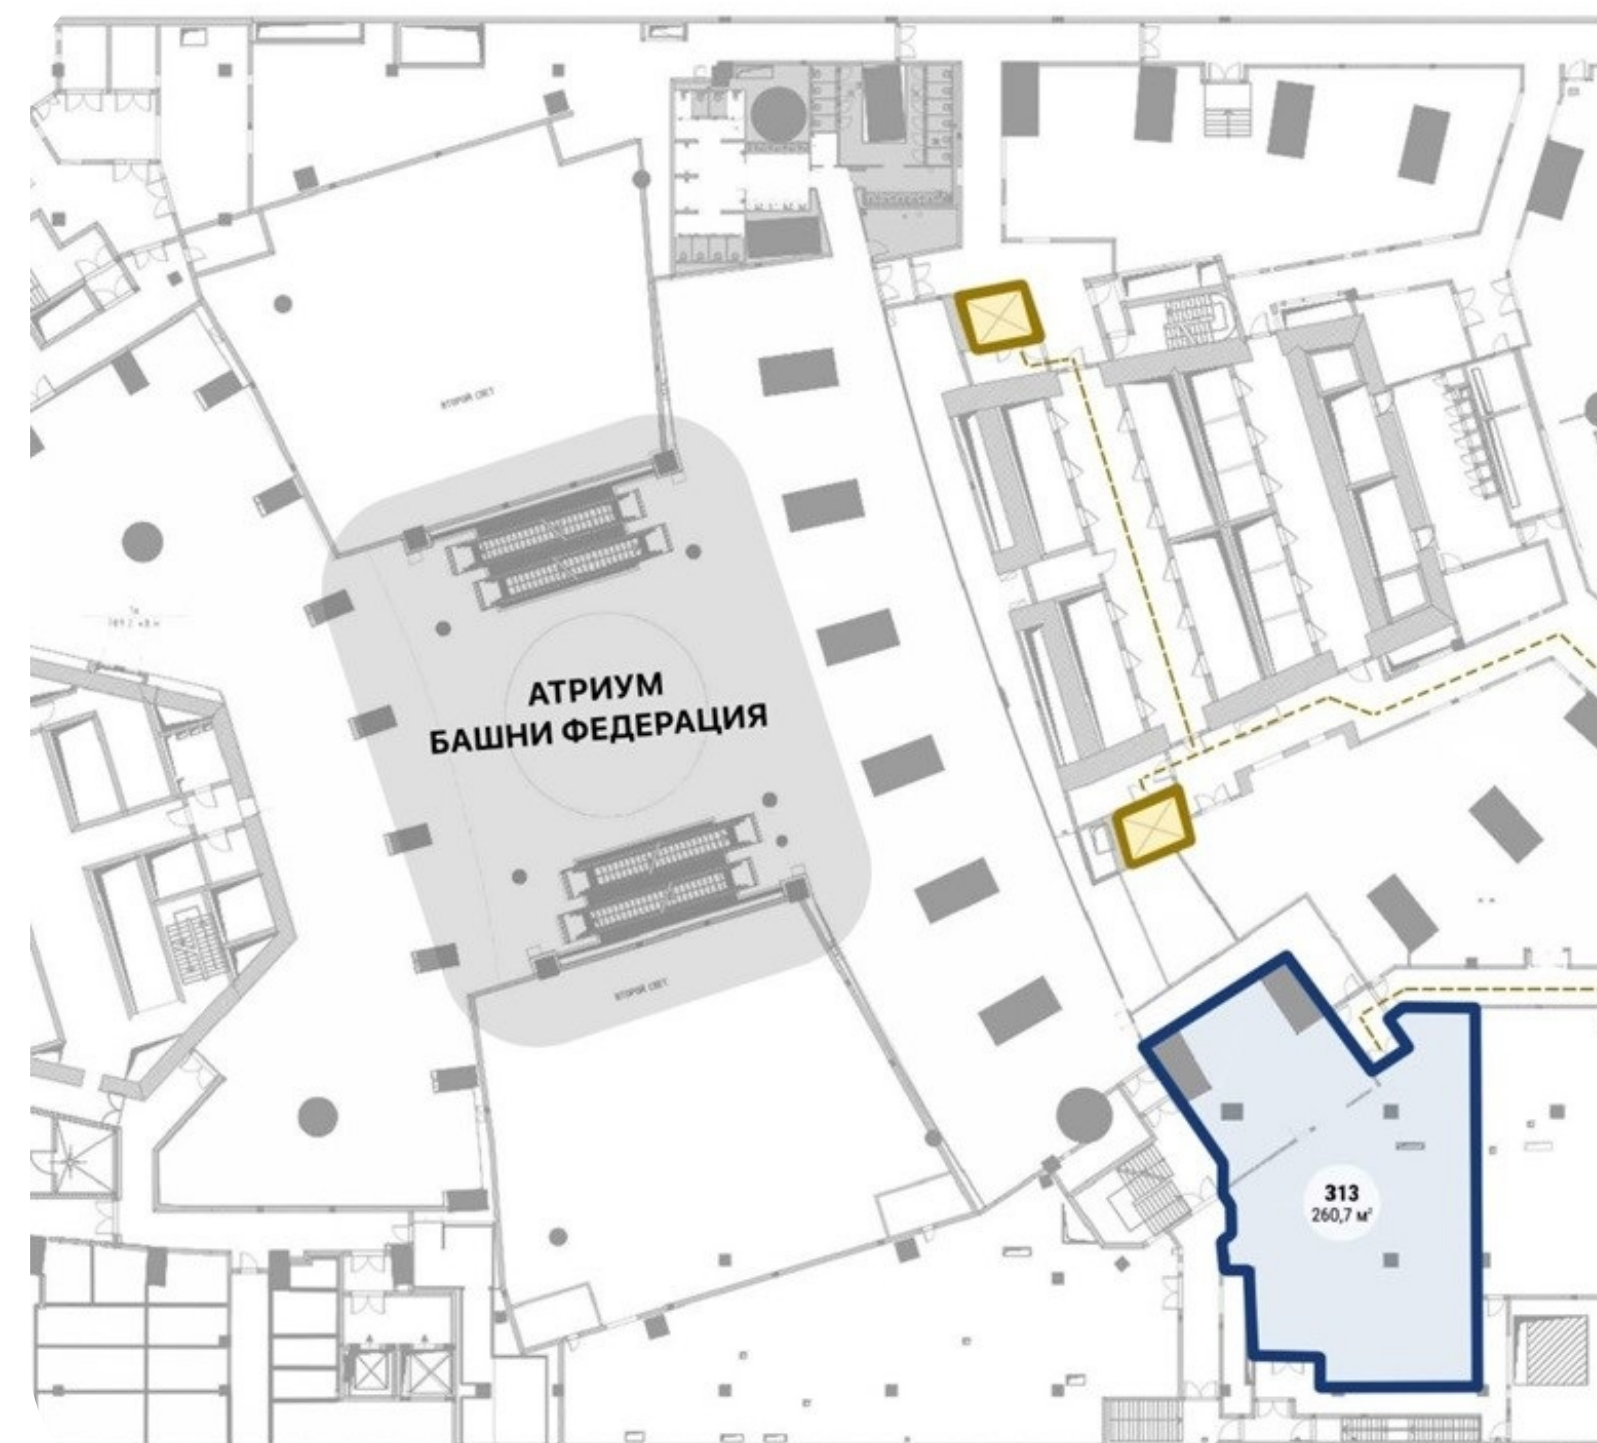

## Планировочные решения

# Башня Федерация

Этажность	Высота, м	Общая площадь, м <sup>2</sup>
<b>97</b>	<b>374</b>	<b>443 000</b>

«Башня Федерация» - флагманский небоскреб «Москва-Сити», самая известная башня делового центра. Состоит из двух небоскребов: «Восток» и «Запад», объединенных общественно-торговым пространством. Башня «Восток», признанная высочайшим зданием Европы и России, высотой 374 метра, имеет 97 наземных этажей. Башня «Запад» – 63-этажное здание, высотой 242 метра. Под башнями располагаются 4 этажа подземной торговой галереи, с развитой инфраструктурой, являющейся самой большой в Сити. В «Башне Федерация» есть как офисы, так и апартаменты. Входные группы различных функциональных зон разделены между собой, чтобы офисные сотрудники и жильцы не пересекались. Спектр офисных резидентов разнообразен – от небольших компаний до отраслевых гигантов. В Башне Федерация расположена самая высокая в Европе смотровая площадка «Panorama360», ресторан «Sixty» и самый высокий в Европе фитнес-клуб «NEBO» с плавательным бассейном на 61 этаже.