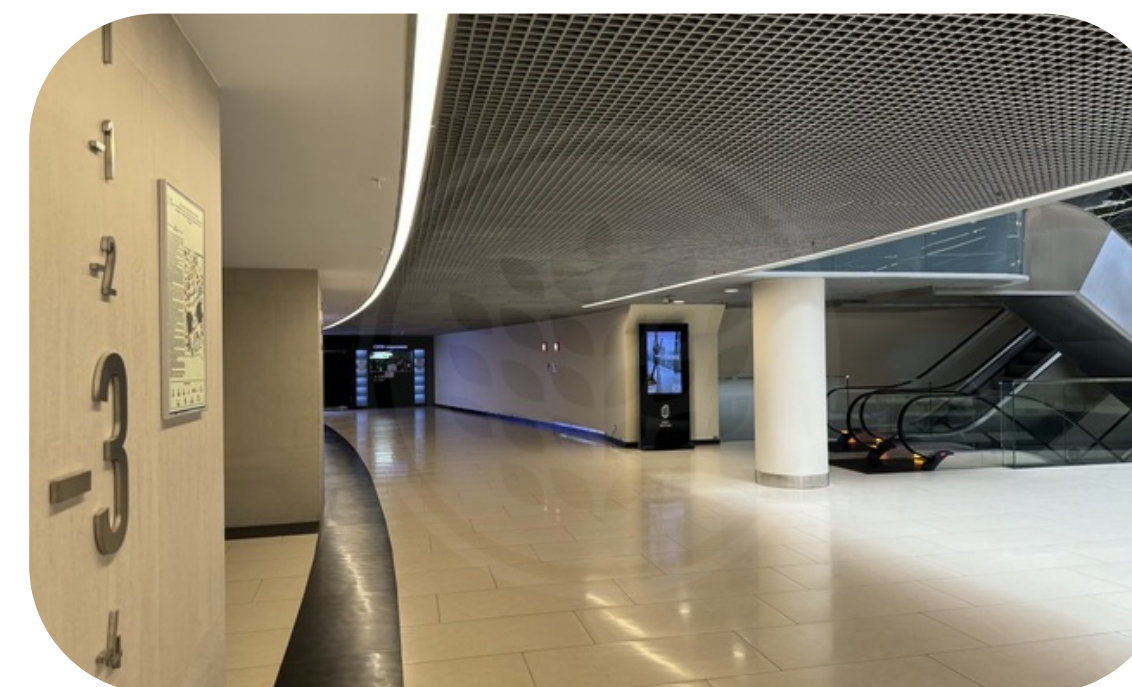

2310

Башня Федерация Восток