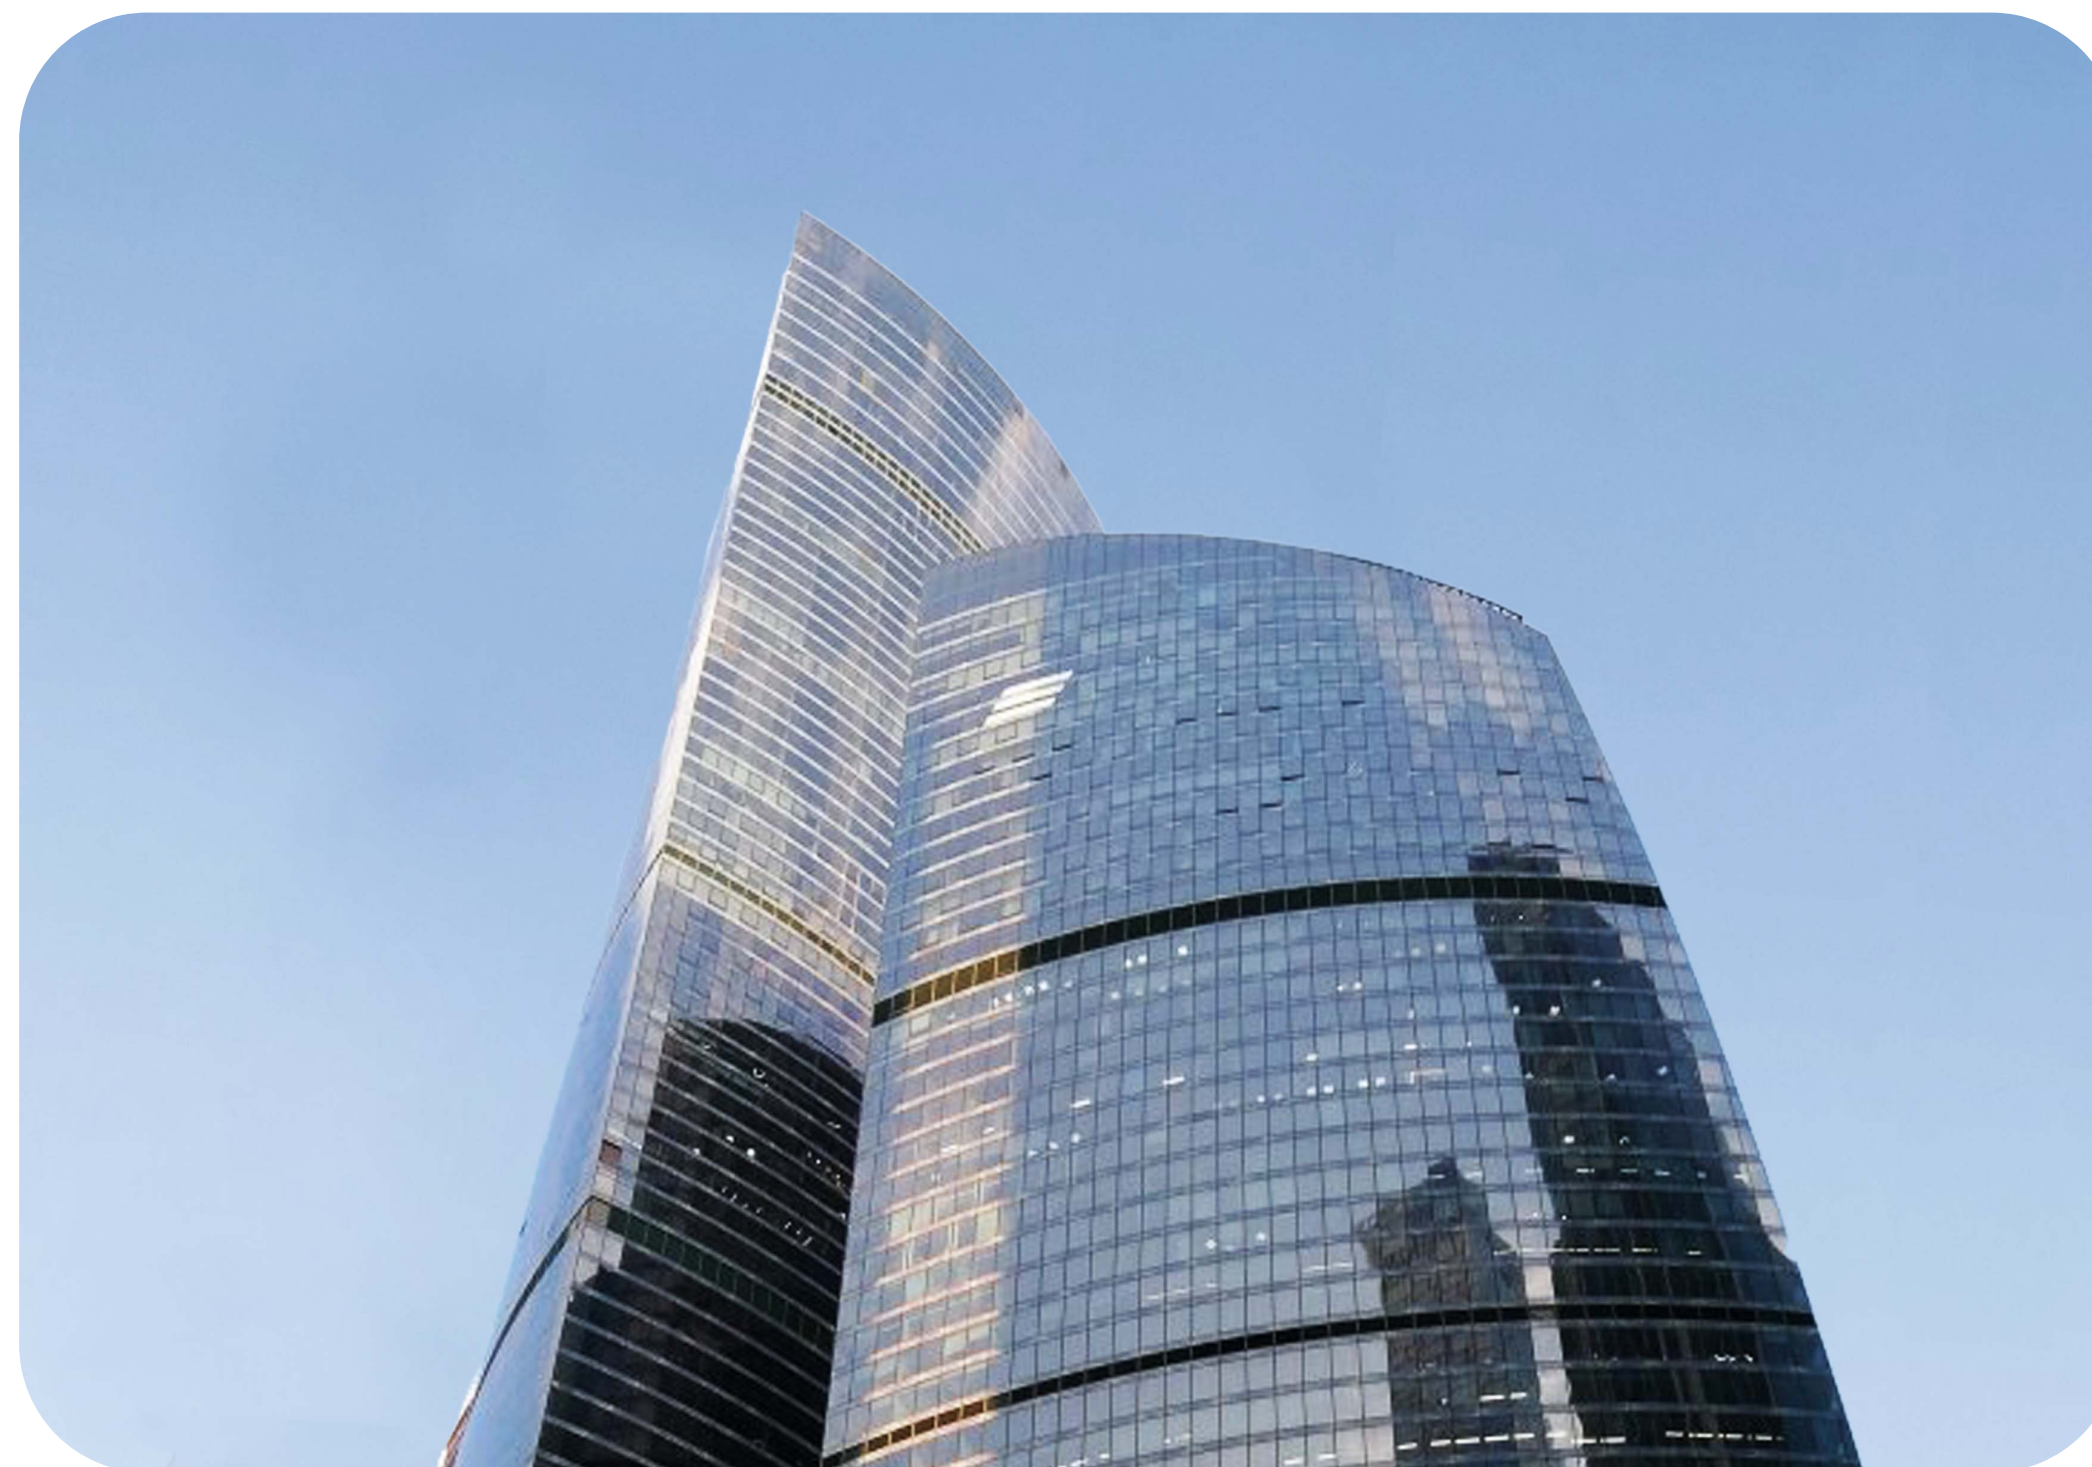

# 2310

Башня Федерация Восток

Продажа торгового помещения в "Башне Федерация" Восток с отдельным входом из атриума и легким доступом к грузовым лифтам.

Помещение имеет удобное зонирование. Заведены: электричество, вода, канализация и вентиляция.

# Башня Федерация

Этажность	Высота, м	Общая площадь, м <sup>2</sup>
<b>97</b>	<b>374</b>	<b>443 000</b>

«Башня Федерация» - флагманский небоскреб «Москва-Сити», самая известная башня делового центра. Состоит из двух небоскребов: «Восток» и «Запад», объединенных общественно-торговым пространством. Башня «Восток», признанная высочайшим зданием Европы и России, высотой 374 метра, имеет 97 наземных этажей. Башня «Запад» – 63-этажное здание, высотой 242 метра. Под башнями располагаются 4 этажа подземной торговой галереи, с развитой инфраструктурой, являющейся самой большой в Сити. В «Башне Федерация» есть как офисы, так и апартаменты. Входные группы различных функциональных зон разделены между собой, чтобы офисные сотрудники и жильцы не пересекались. Спектр офисных резидентов разнообразен – от небольших компаний до отраслевых гигантов. В Башне Федерация расположена самая высокая в Европе смотровая площадка «Panorama360», ресторан «Sixty» и самый высокий в Европе фитнес-клуб «NEBO» с плавательным бассейном на 61 этаже.