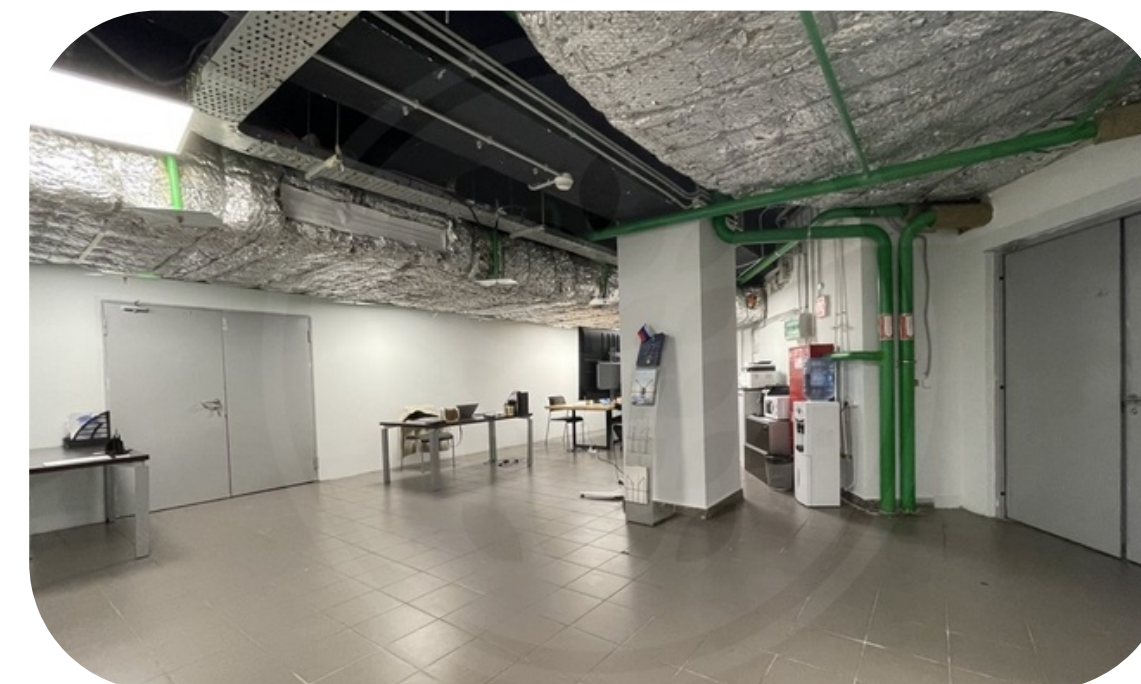

2310

Башня Федерация Восток