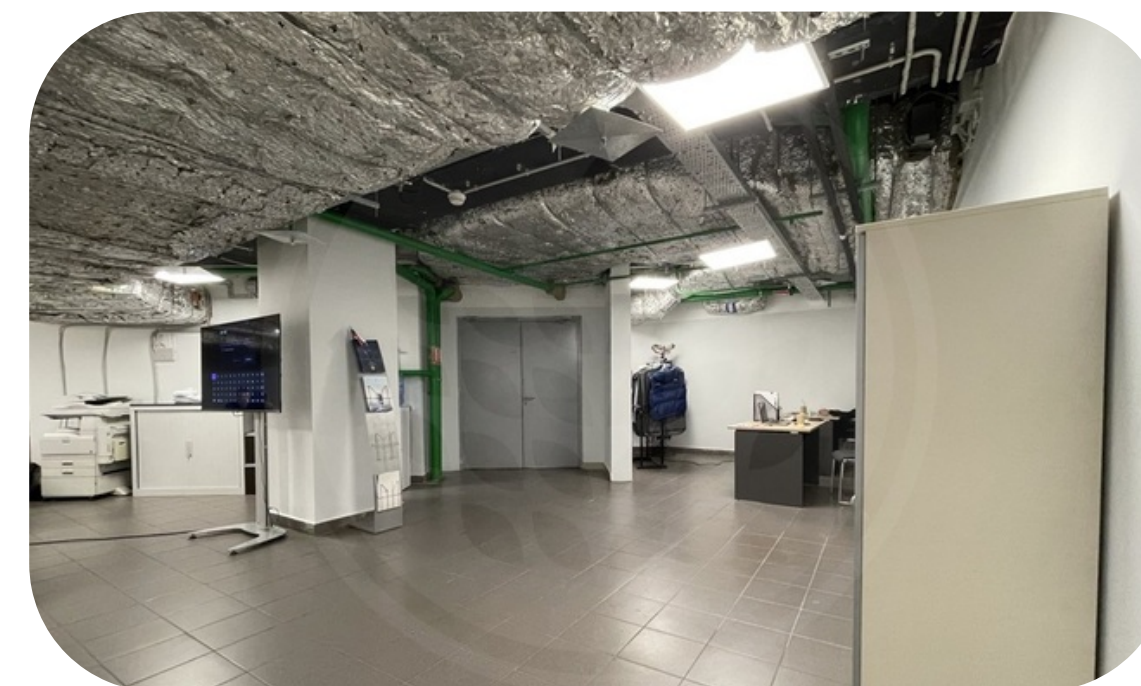

2310

Башня Федерация Восток