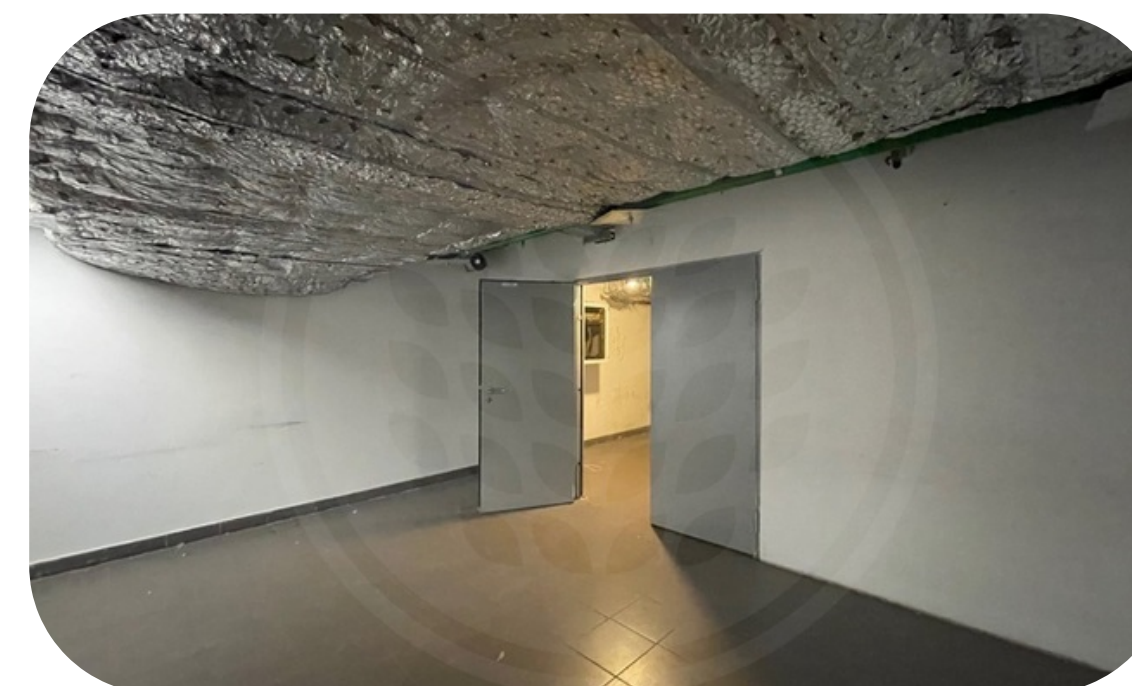

2310

Башня Федерация Восток