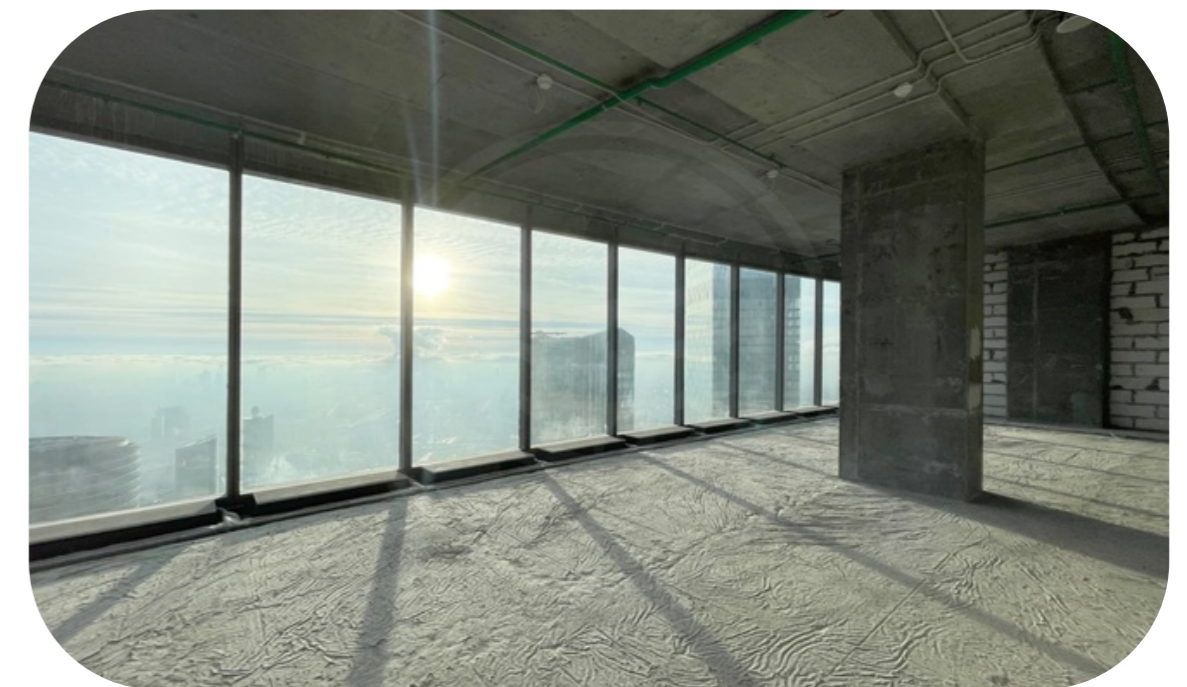

2205

Башня Федерация Восток