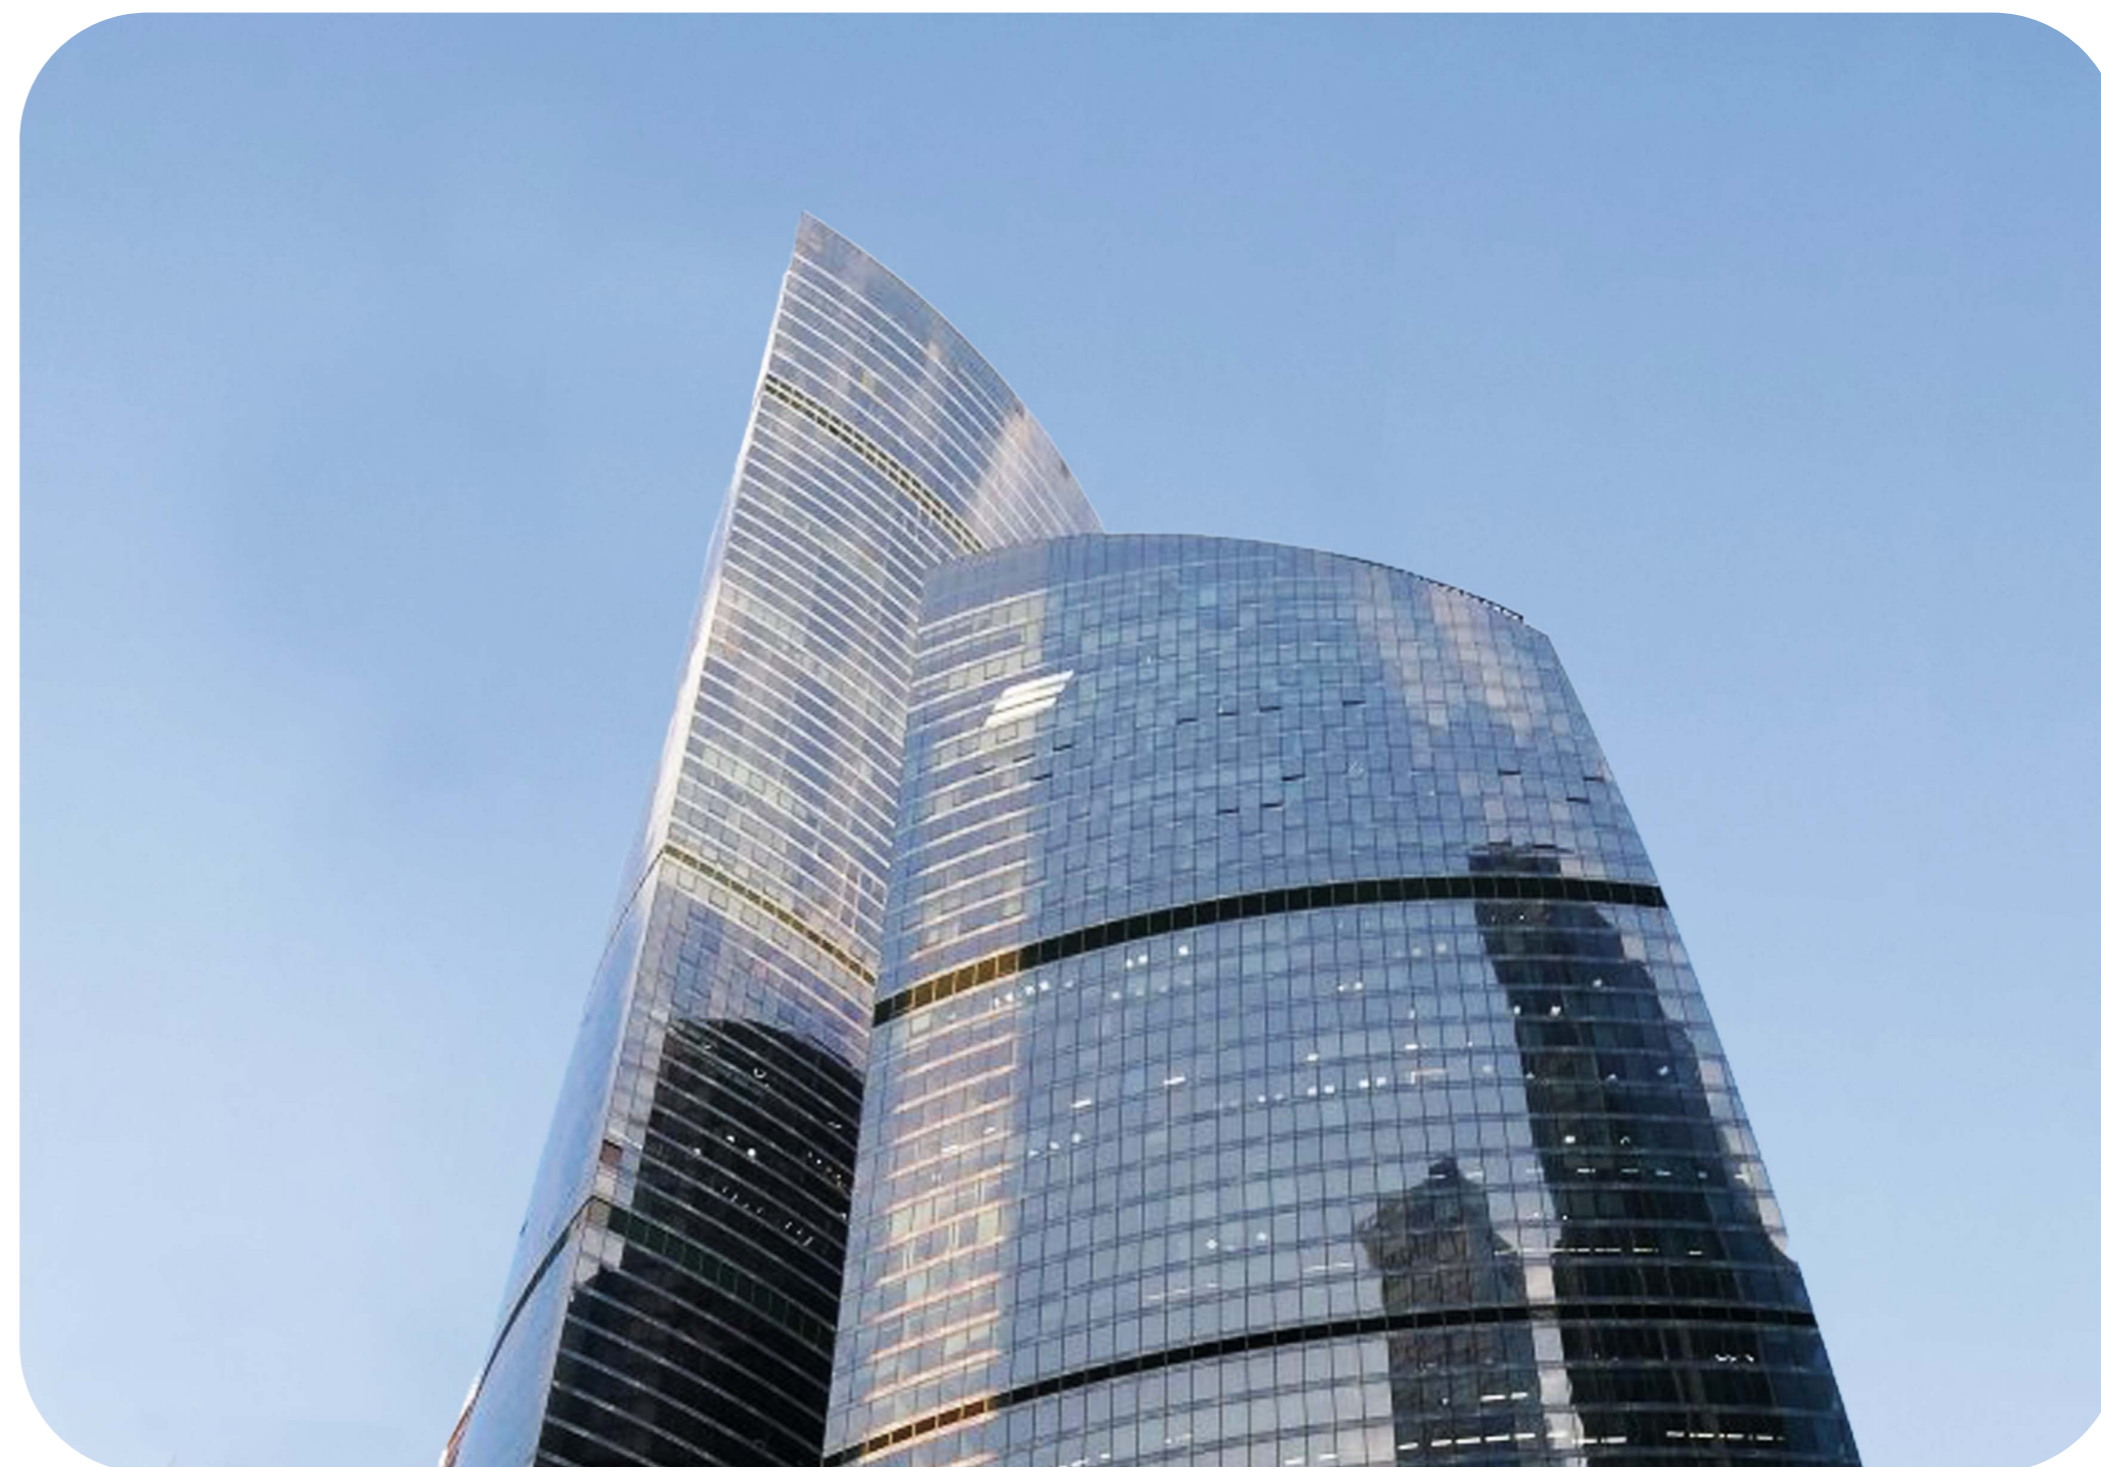

«Башня Федерация» - флагманский небоскреб «Москва-Сити», самая известная башня делового центра. Состоит из двух небоскребов: «Восток» и «Запад», объединенных общественно-торговым пространством. Башня «Восток», признанная высочайшим зданием Европы и России, высотой 374 метра, имеет 97 наземных этажей. Башня «Запад» – 63-этажное здание, высотой 242 метра. Под башнями располагаются 4 этажа подземной торговой галереи, с развитой инфраструктурой, являющейся самой большой в Сити. В «Башне Федерация» есть как офисы, так и апартаменты. Входные группы различных функциональных зон разделены между собой, чтобы офисные сотрудники и жильцы не пересекались. Спектр офисных резидентов разнообразен – от небольших компаний до отраслевых гигантов. В Башне Федерация расположена самая высокая в Европе смотровая площадка «Panorama360», ресторан «Sixty» и самый высокий в Европе фитнес-клуб «NEBO» с плавательным бассейном на 61 этаже.