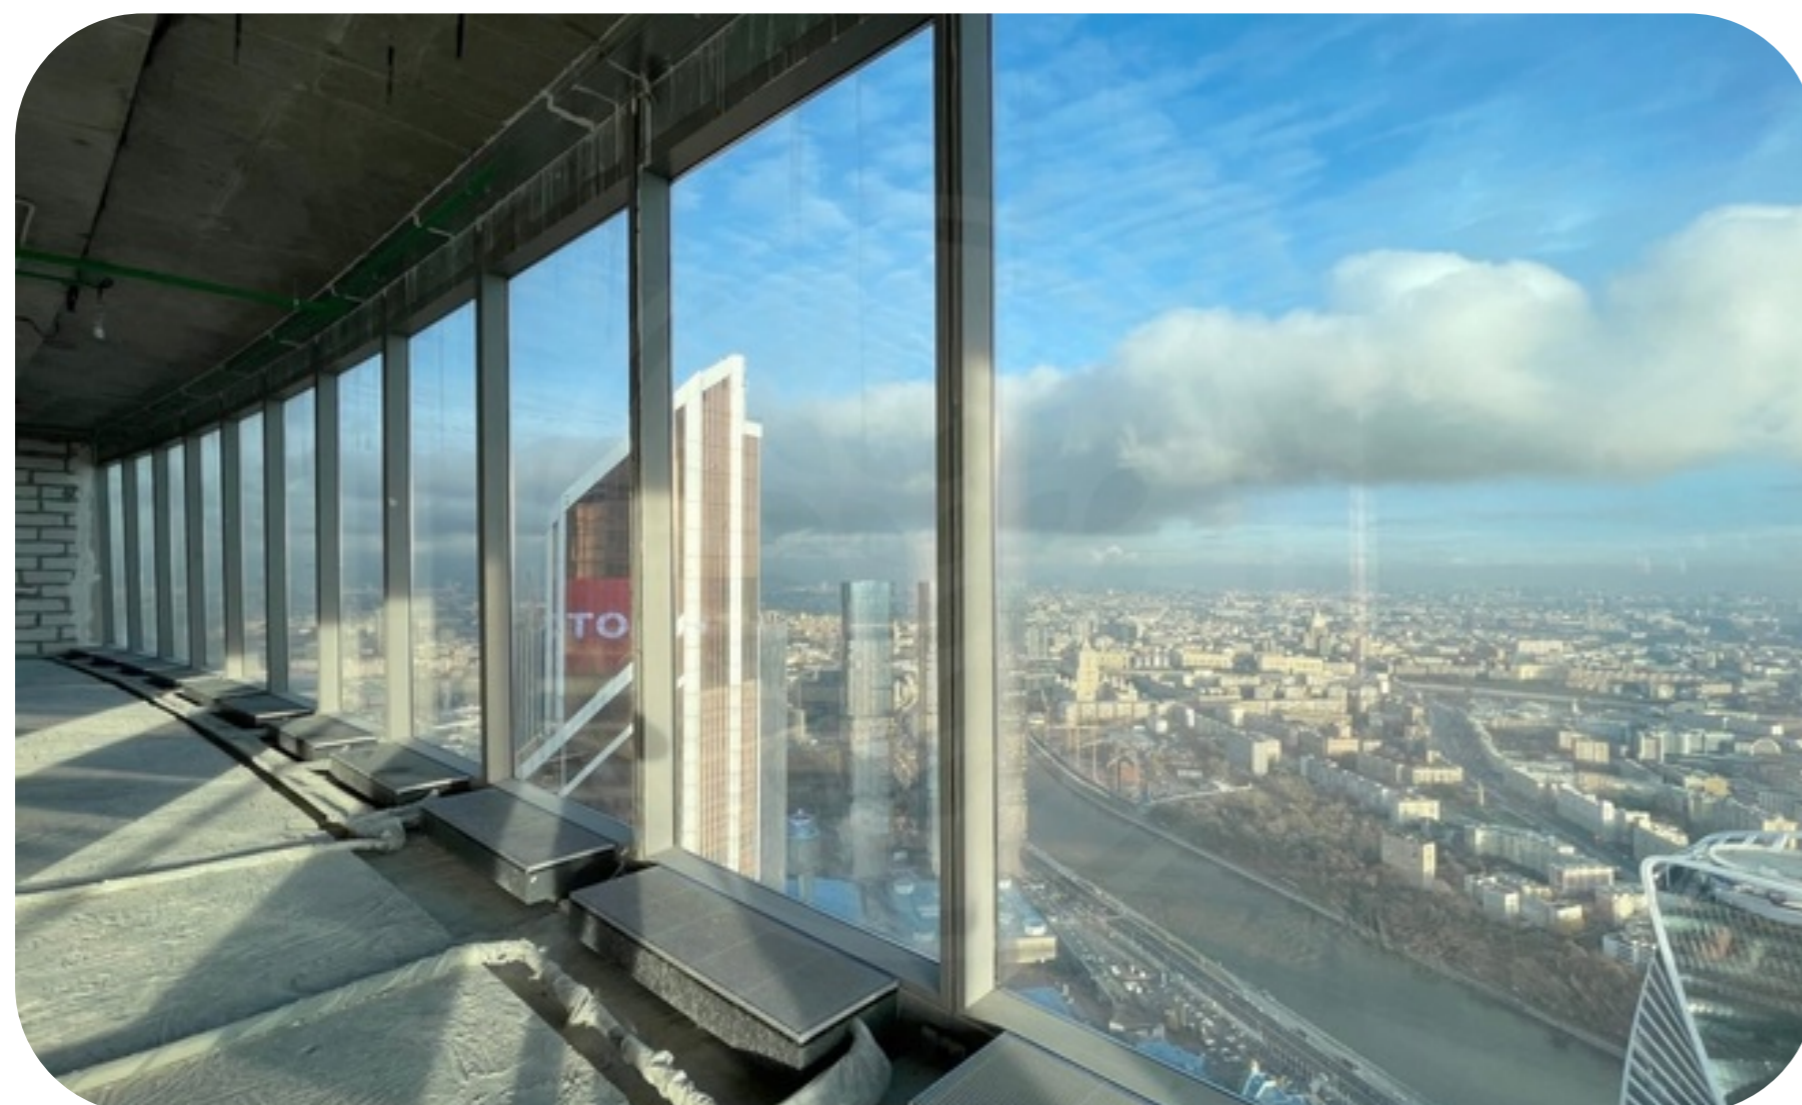

ПРОДАЖА АПАРТАМЕНТОВ 353 КВ.М В БАШНЕ ФЕДЕРАЦИЯ

2205

Башня Федерация Восток

Продажа апартаментов в Башне "Федерация" Восток (класс А+) в ММДЦ «Москва-Сити».

Этаж 82.

Общая площадь 353,2 м2.

Высота потолков 3,8 м.

2 отдельных входа (можно поделить на независимых блока).

Планировка: открытая.

Состояние - без отделки (shell&core).

Панорамный вид на центр столицы: Москву-реку, гостиницу Radisson, Кремль.

К помещению подведены все центральные коммуникации.

Схема сделки обсуждается при переговорах.

Стоимость за объект

285 000 000 ₺

806 909 ₺ / м²

Площадь, м²

353

Этаж

82