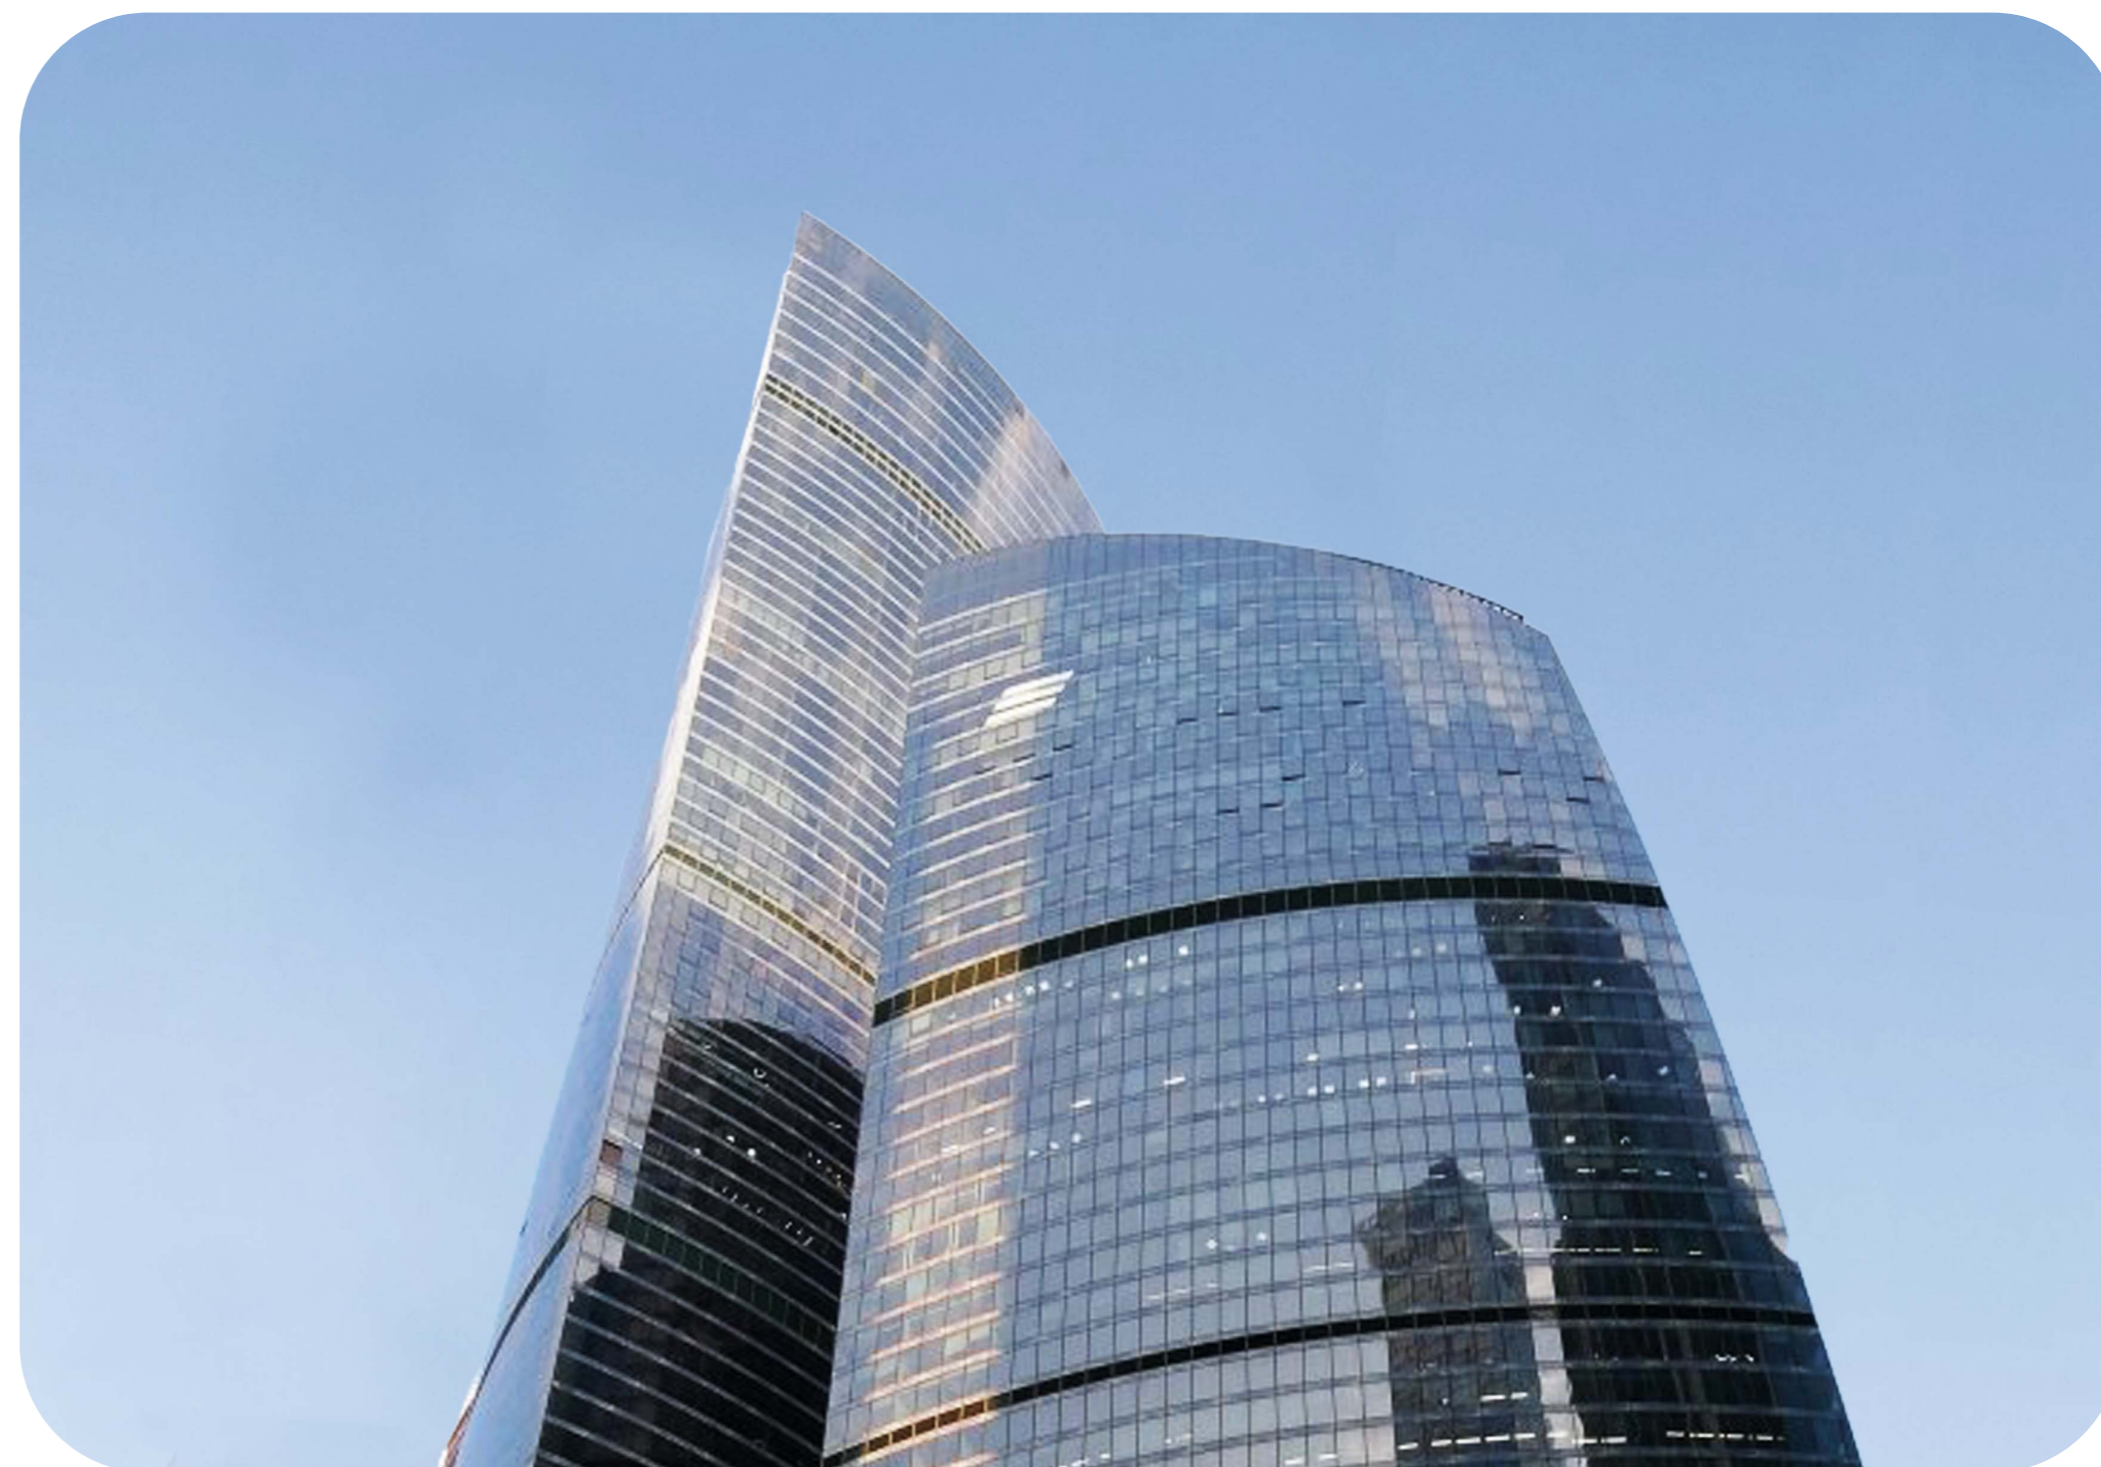

# Башня Федерация

Этажность	Высота, м	Общая площадь, м <sup>2</sup>
<b>97</b>	<b>374</b>	<b>443 000</b>

«Башня Федерация» - флагманский небоскреб «Москва-Сити», самая известная башня делового центра. Состоит из двух небоскребов: «Восток» и «Запад», объединенных общественно-торговым пространством. Башня «Восток», признанная высочайшим зданием Европы и России, высотой 374 метра, имеет 97 наземных этажей. Башня «Запад» – 63-этажное здание, высотой 242 метра. Под башнями располагаются 4 этажа подземной торговой галереи, с развитой инфраструктурой, являющейся самой большой в Сити. В «Башне Федерация» есть как офисы, так и апартаменты. Входные группы различных функциональных зон разделены между собой, чтобы офисные сотрудники и жильцы не пересекались. Спектр офисных резидентов разнообразен – от небольших компаний до отраслевых гигантов. В Башне Федерация расположена самая высокая в Европе смотровая площадка «Panorama360», ресторан «Sixty» и самый высокий в Европе фитнес-клуб «NEBO» с плавательным бассейном на 61 этаже.