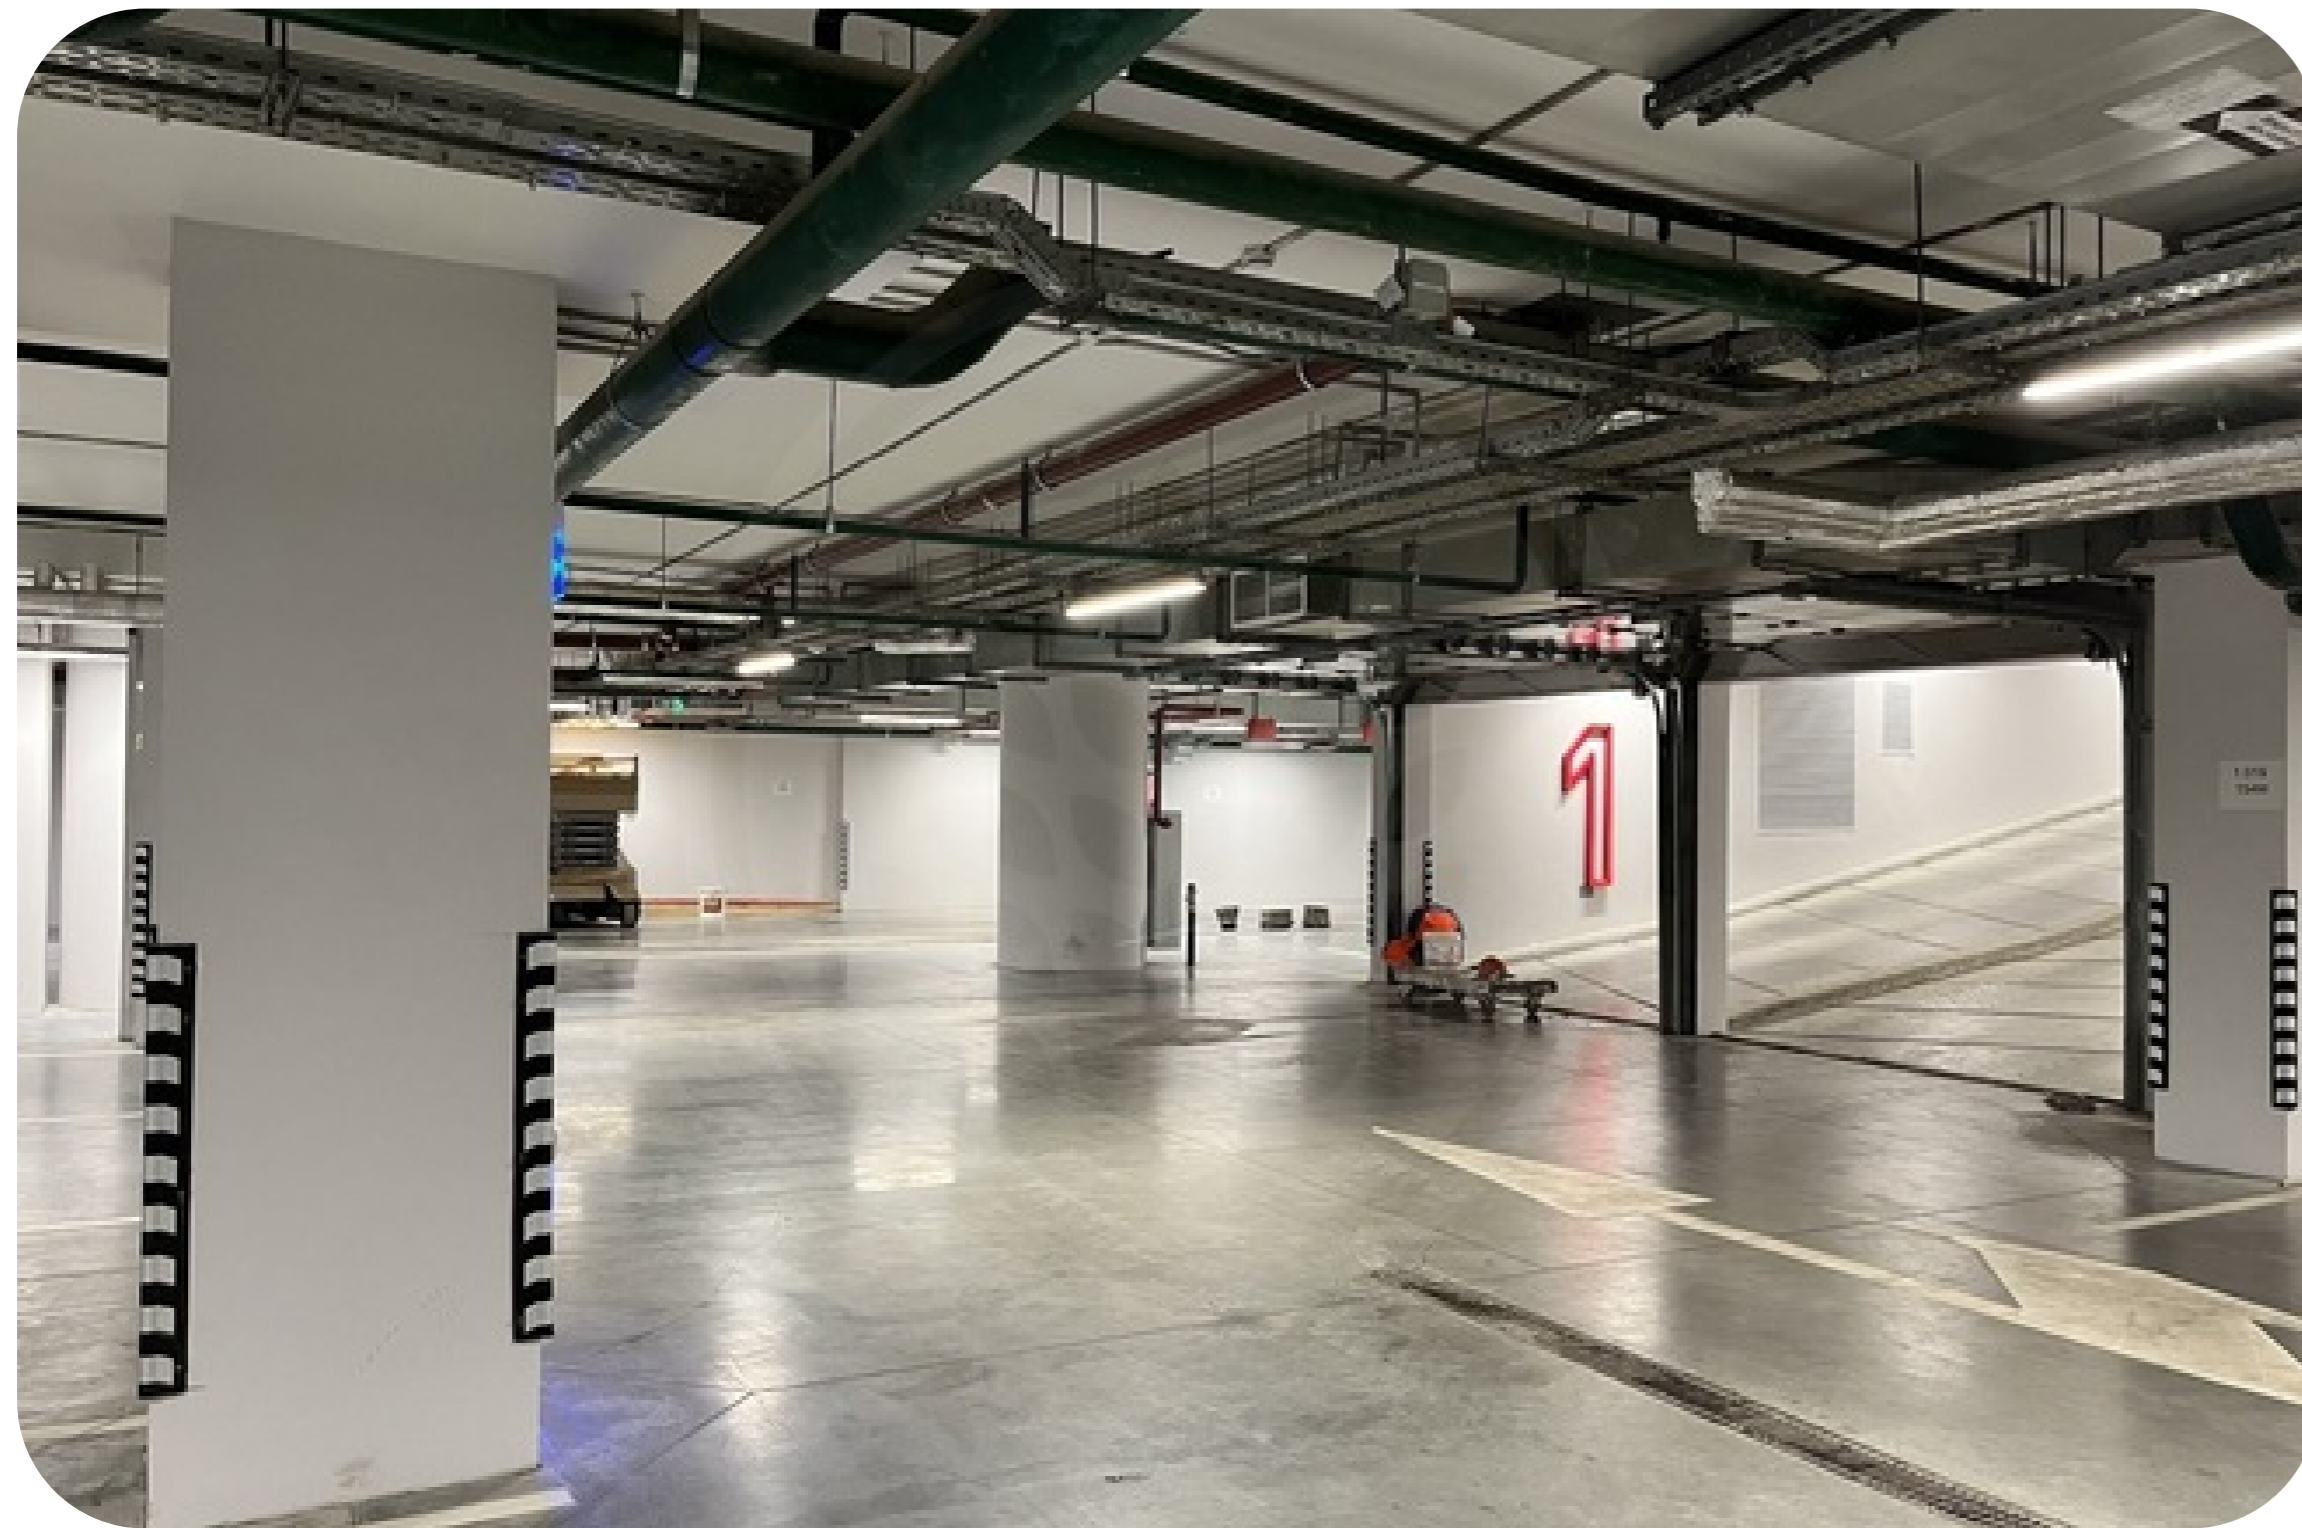

2824

Башня Федерация Восток