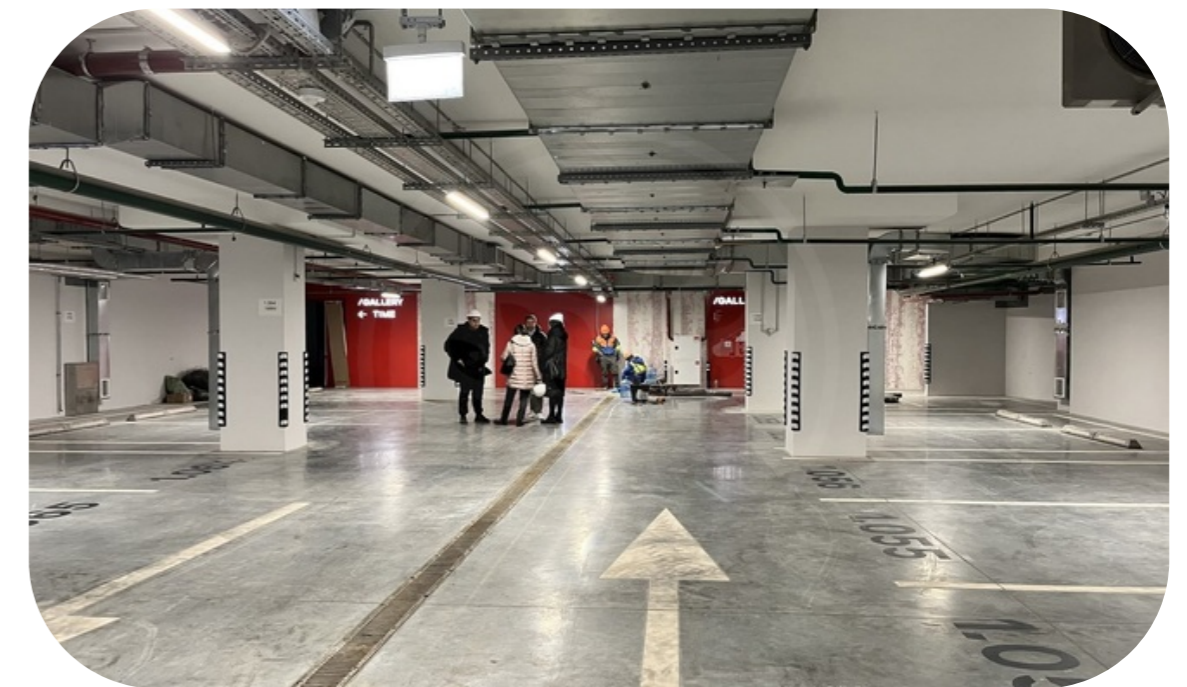

2824

Башня Федерация Восток