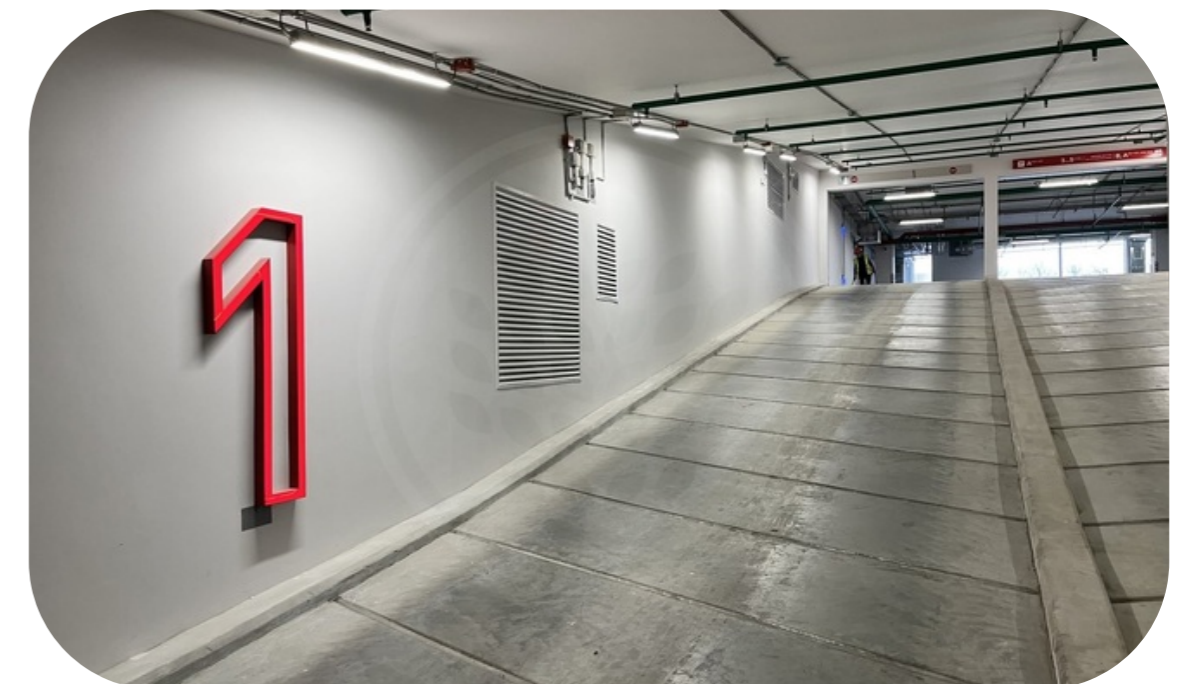

2824

Башня Федерация Восток