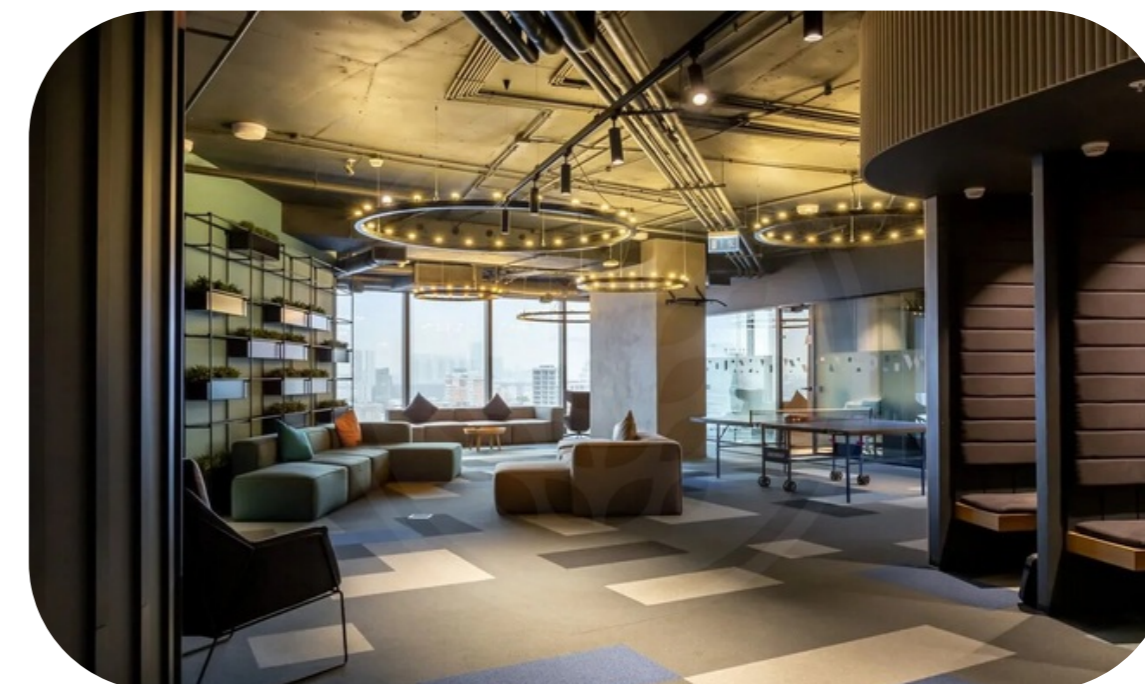

1932

Башня Федерация Восток