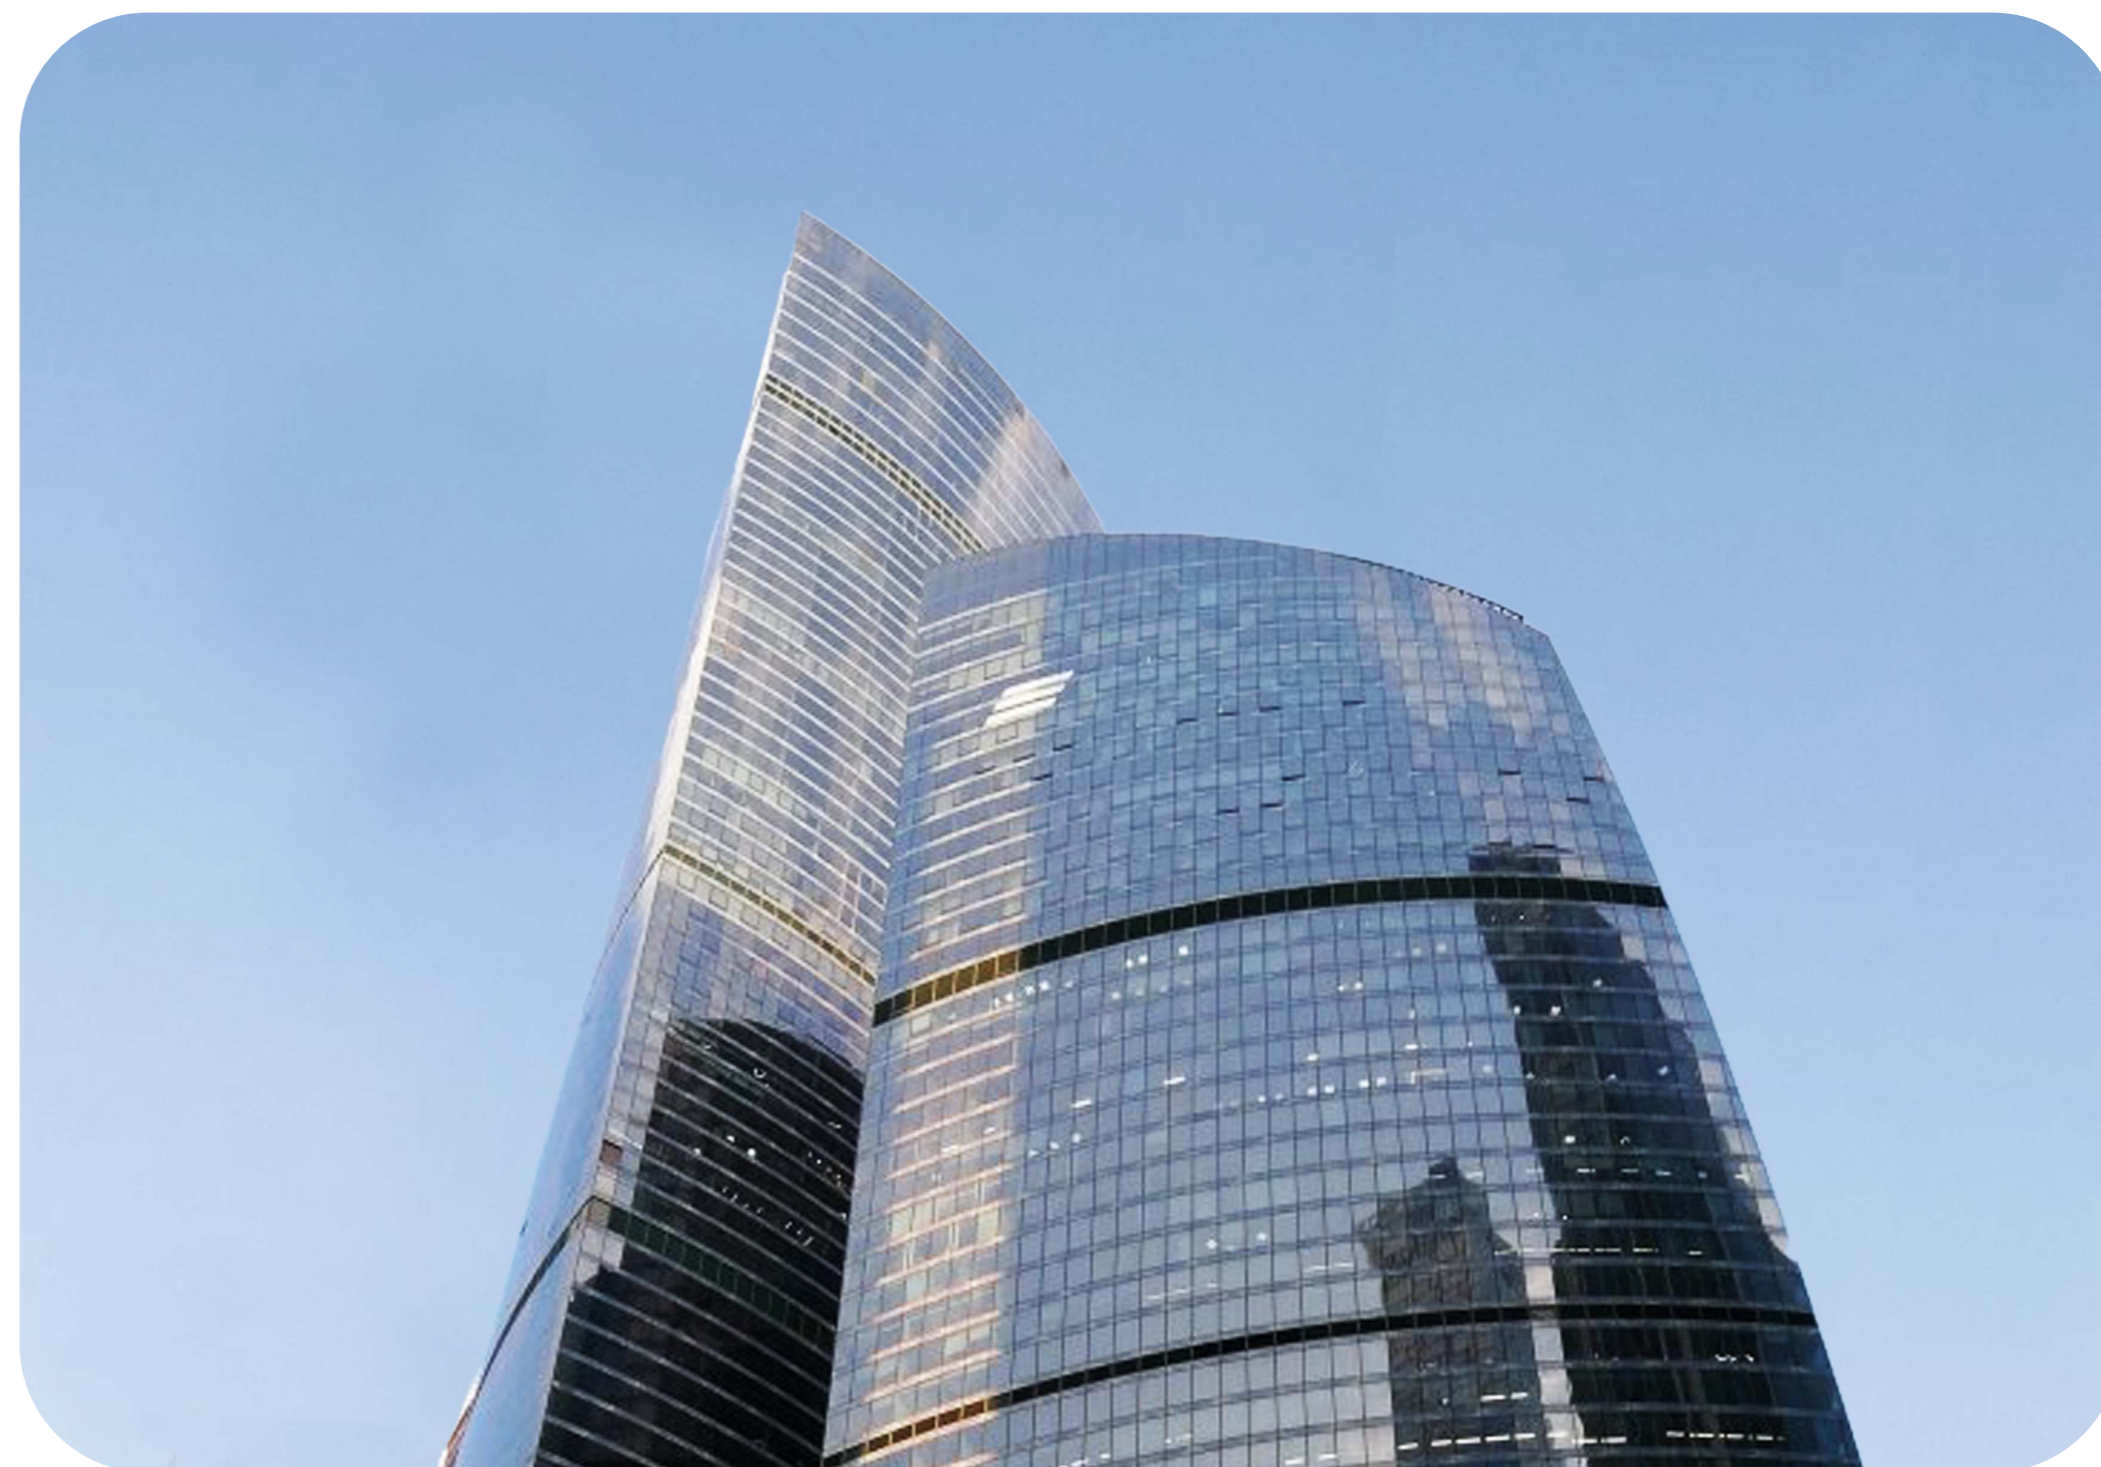

Планировочные решения

1932

Башня Федерация Восток

Башня Федерация

Этажность	Высота, м	Общая площадь, м ²
97	374	443 000

«Башня Федерация» - флагманский небоскреб «Москва-Сити», самая известная башня делового центра. Состоит из двух небоскребов: «Восток» и «Запад», объединенных общественно-торговым пространством. Башня «Восток», признанная высочайшим зданием Европы и России, высотой 374 метра, имеет 97 наземных этажей. Башня «Запад» – 63-этажное здание, высотой 242 метра. Под башнями располагаются 4 этажа подземной торговой галереи, с развитой инфраструктурой, являющейся самой большой в Сити. В «Башне Федерация» есть как офисы, так и апартаменты. Входные группы различных функциональных зон разделены между собой, чтобы офисные сотрудники и жильцы не пересекались. Спектр офисных резидентов разнообразен – от небольших компаний до отраслевых гигантов. В Башне Федерация расположена самая высокая в Европе смотровая площадка «Panorama360», ресторан «Sixty» и самый высокий в Европе фитнес-клуб «NEBO» с плавательным бассейном на 61 этаже.