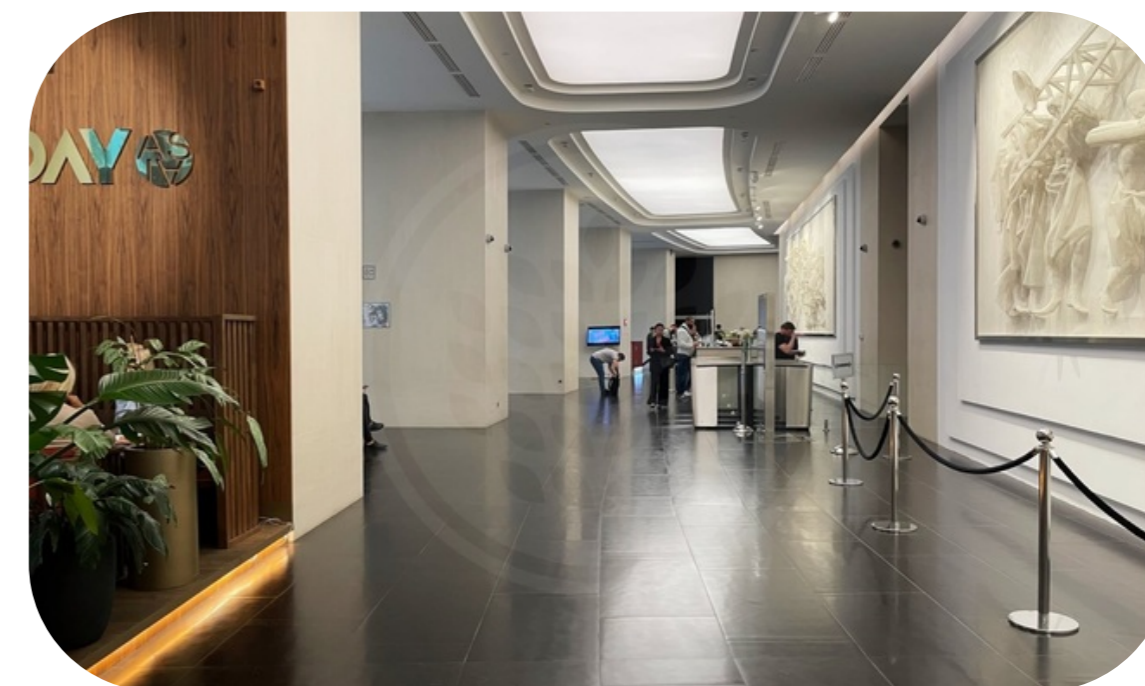

1952

Башня Федерация Восток