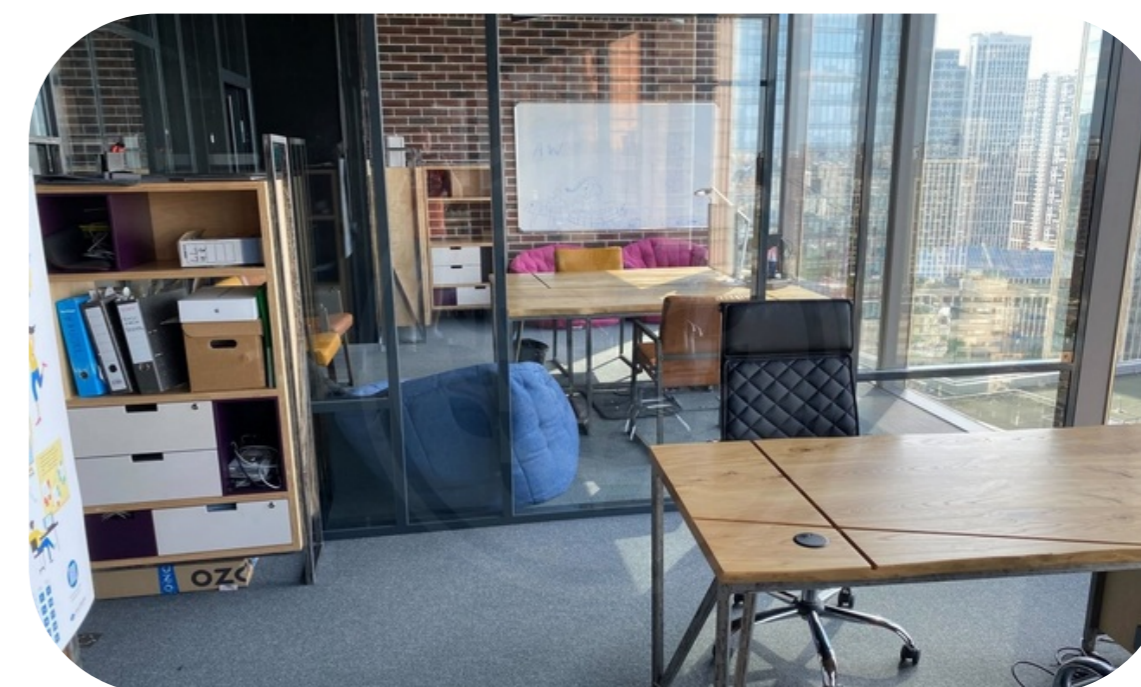

1952

Башня Федерация Восток