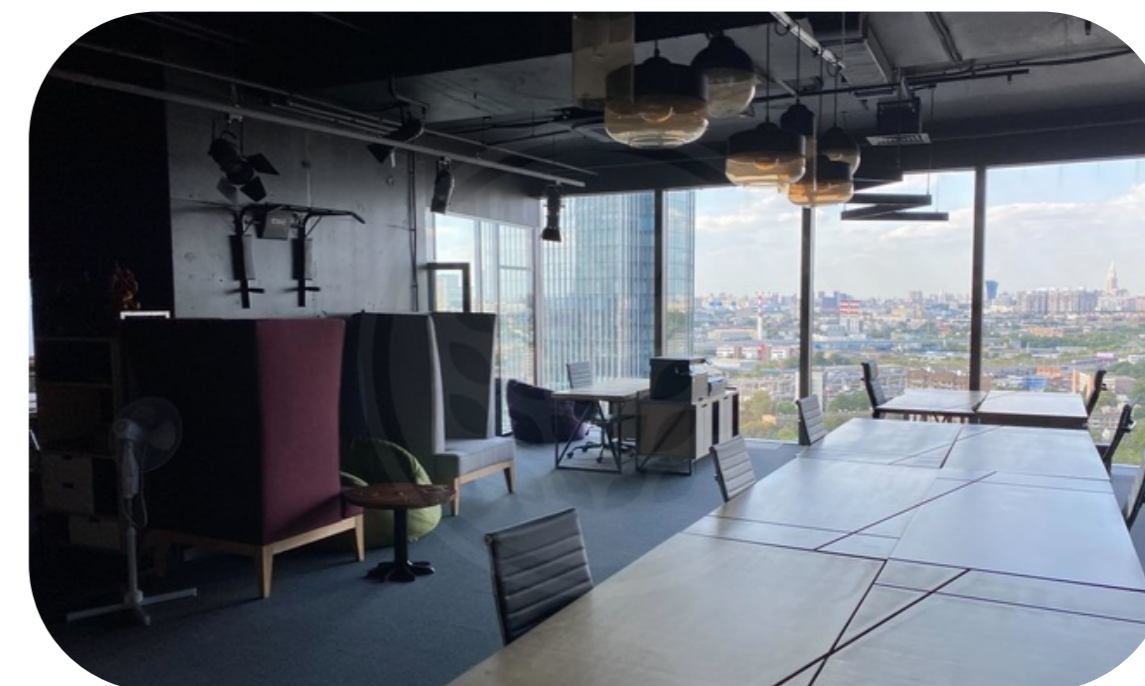

1952

Башня Федерация Восток