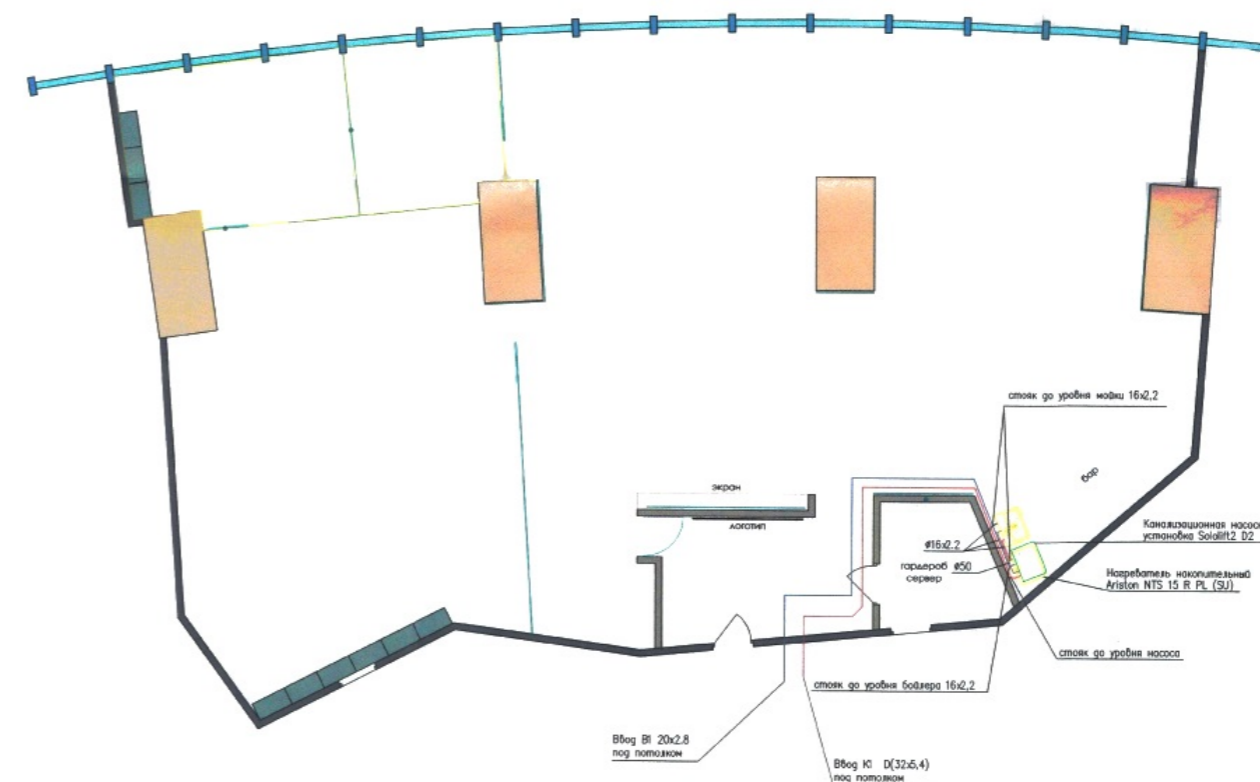

# 1952

Башня Федерация Восток

Аренда офисного помещения в Башне "Федерация" Восток.

Этаж 22.

Площадь: 280 м<sup>2</sup>.

Планировка смешанная: 2 кабинета, зона open-space, кухня, санузел, зона ресепшен, кладовка.

## Планировочные решения