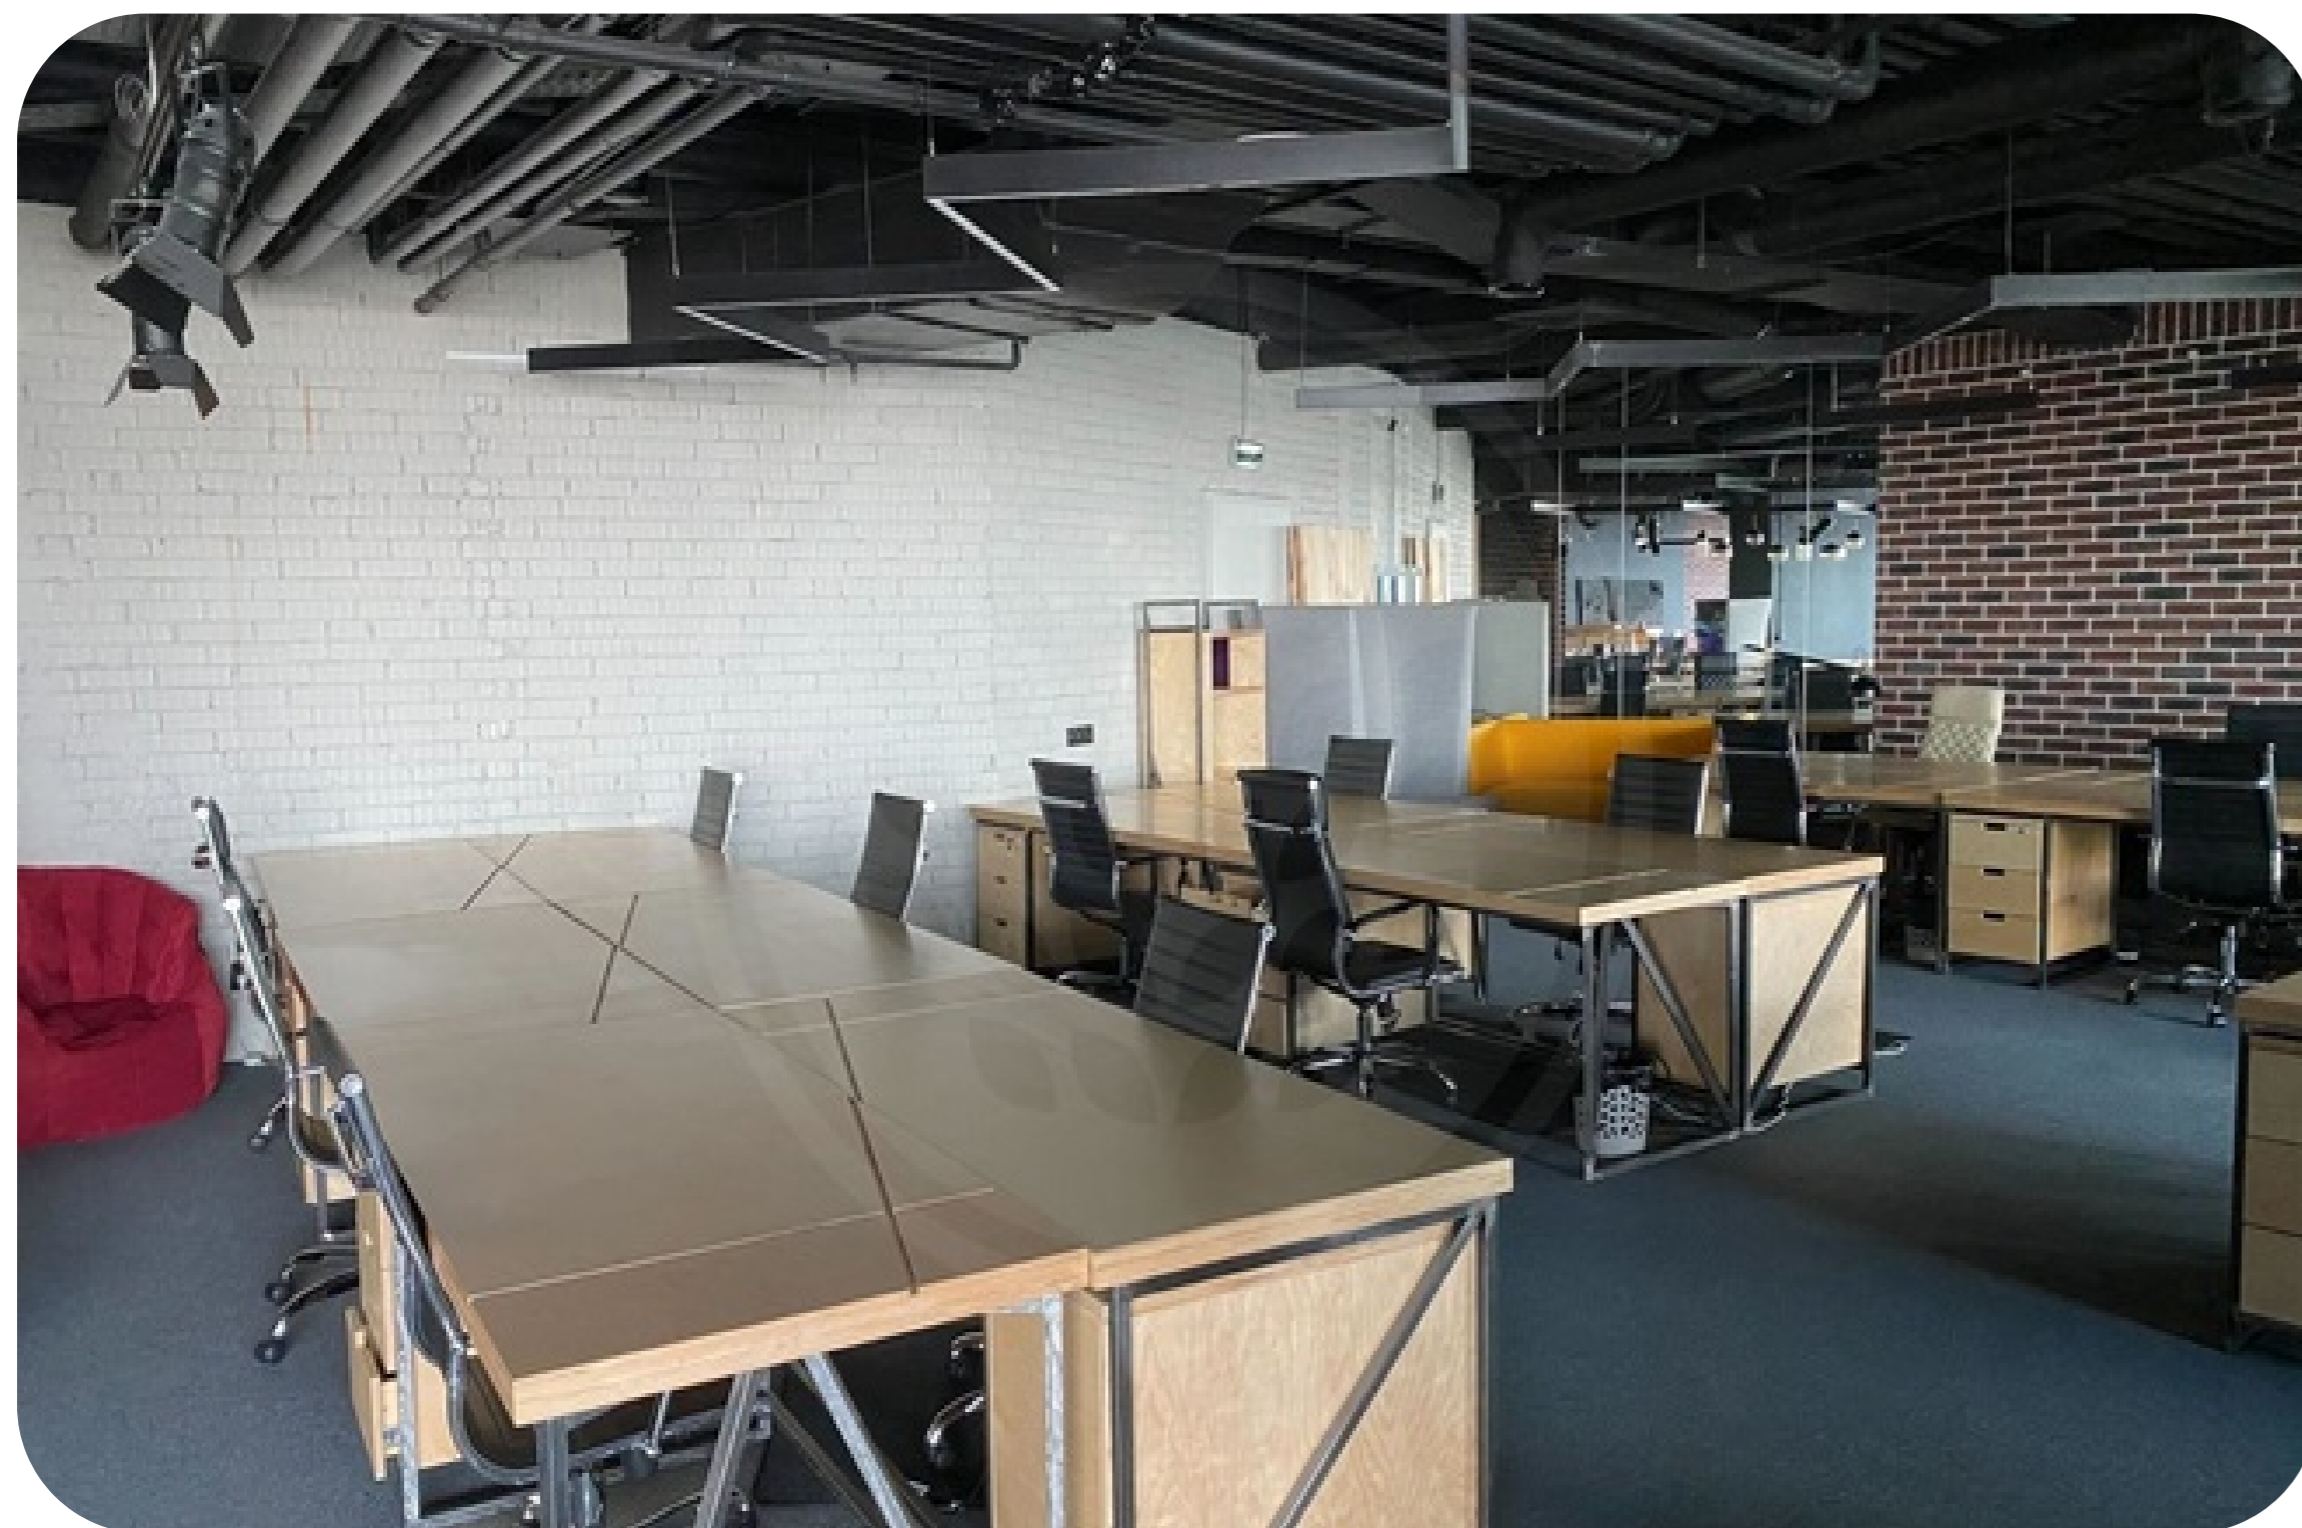

1952

Башня Федерация Восток