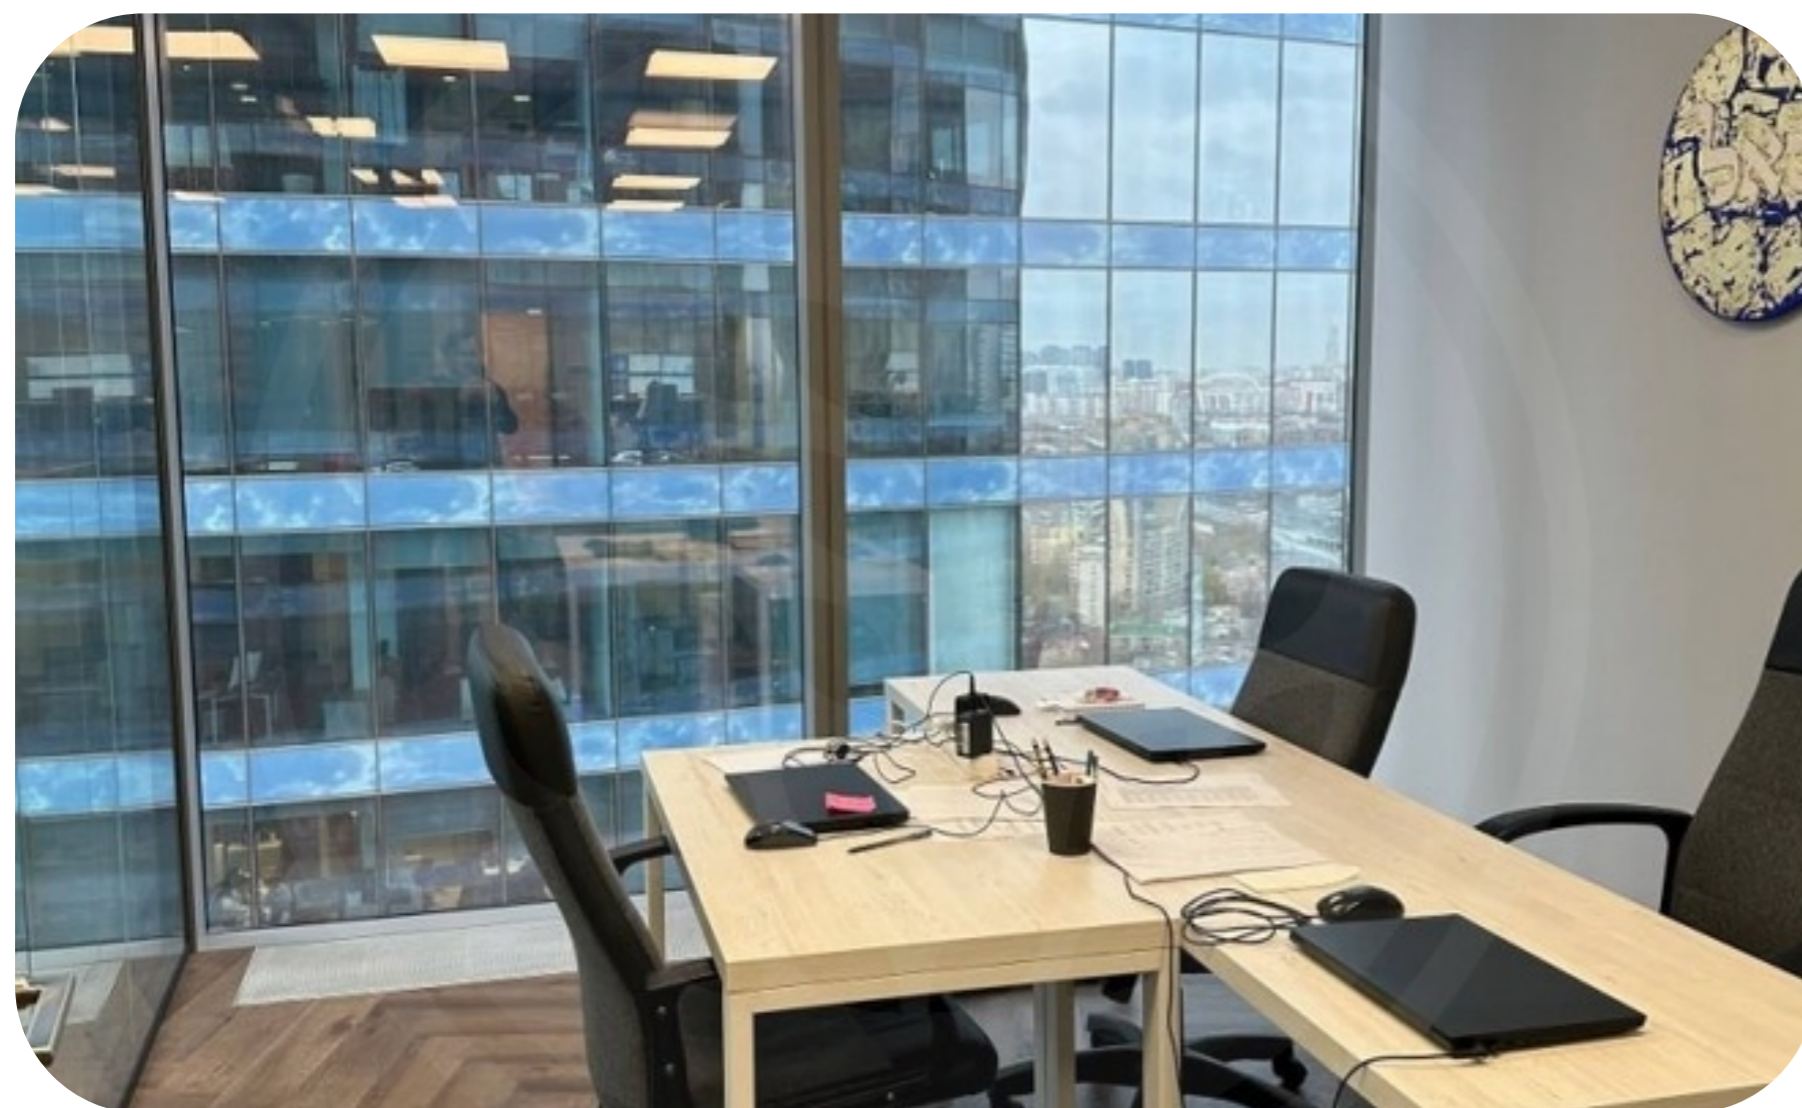

АРЕНДА ОФИСА 78 КВ.М В БАШНЕ ФЕДЕРАЦИЯ

574

Башня Федерация Восток

Предлагаем вашему вниманию офисное помещение (Лот А) площадью 78.2 м2 расположенное на 31 этаже.

МАП – 460 000 рублей.

Обеспечительный платеж – 920 000 рублей.