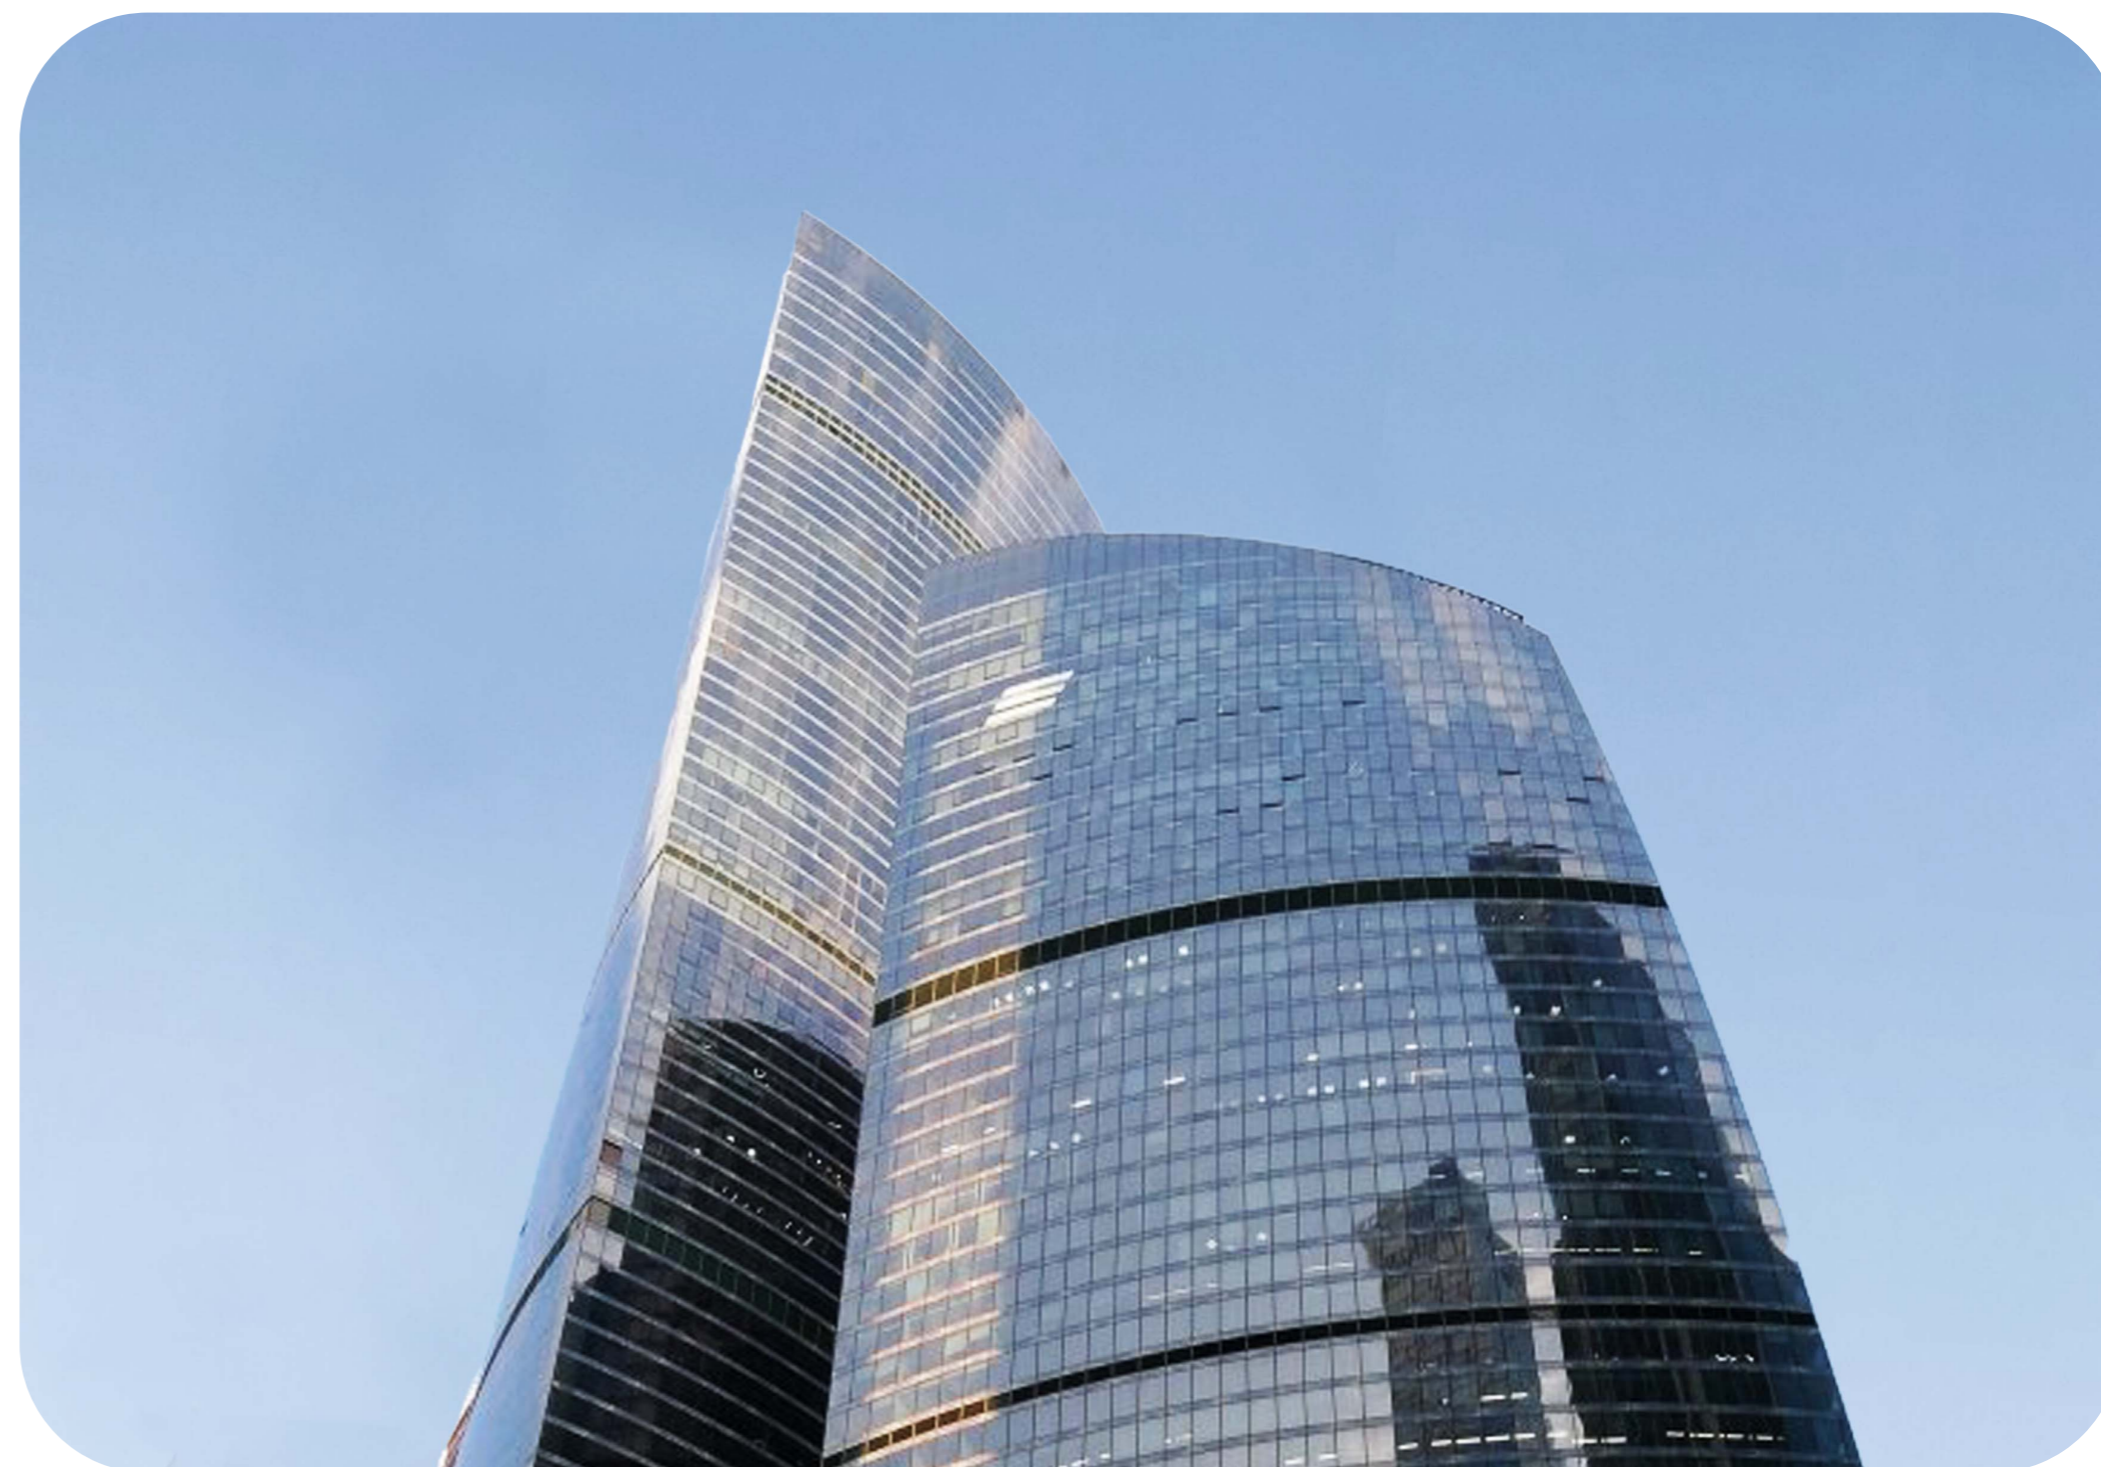

АРЕНДА ОФИСА 78 КВ.М В БАШНЕ ФЕДЕРАЦИЯ

574

Башня Федерация Восток

Предлагаем вашему вниманию офисное помещение (Лот А) площадью 78.2 м2 расположенное на 31 этаже.

МАП – 460 000 рублей.

Обеспечительный платеж – 920 000 рублей.

Башня Федерация Восток

Башня Федерация

Этажность	Высота, м	Общая площадь, м ²
97	374	443 000

«Башня Федерация» - флагманский небоскреб «Москва-Сити», самая известная башня делового центра. Состоит из двух небоскребов: «Восток» и «Запад», объединенных общественно-торговым пространством. Башня «Восток», признанная высочайшим зданием Европы и России, высотой 374 метра, имеет 97 наземных этажей. Башня «Запад» – 63-этажное здание, высотой 242 метра. Под башнями располагаются 4 этажа подземной торговой галереи, с развитой инфраструктурой, являющейся самой большой в Сити. В «Башне Федерация» есть как офисы, так и апартаменты. Входные группы различных функциональных зон разделены между собой, чтобы офисные сотрудники и жильцы не пересекались. Спектр офисных резидентов разнообразен – от небольших компаний до отраслевых гигантов. В Башне Федерация расположена самая высокая в Европе смотровая площадка «Panorama360», ресторан «Sixty» и самый высокий в Европе фитнес-клуб «NEBO» с плавательным бассейном на 61 этаже.