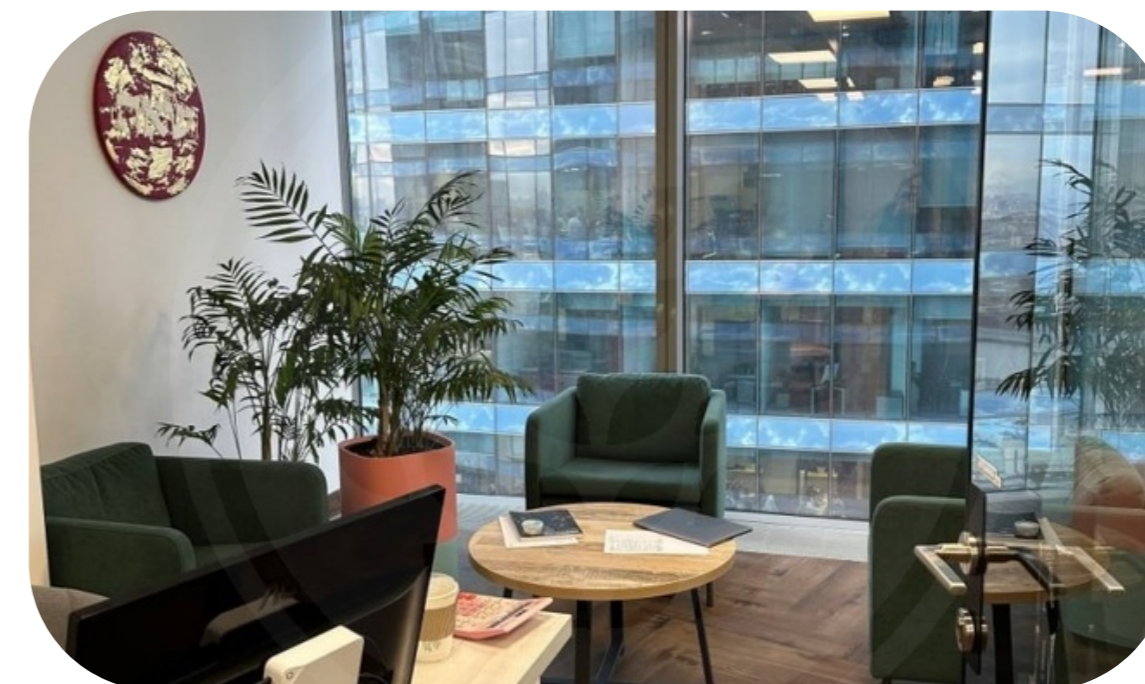

574

Башня Федерация Восток