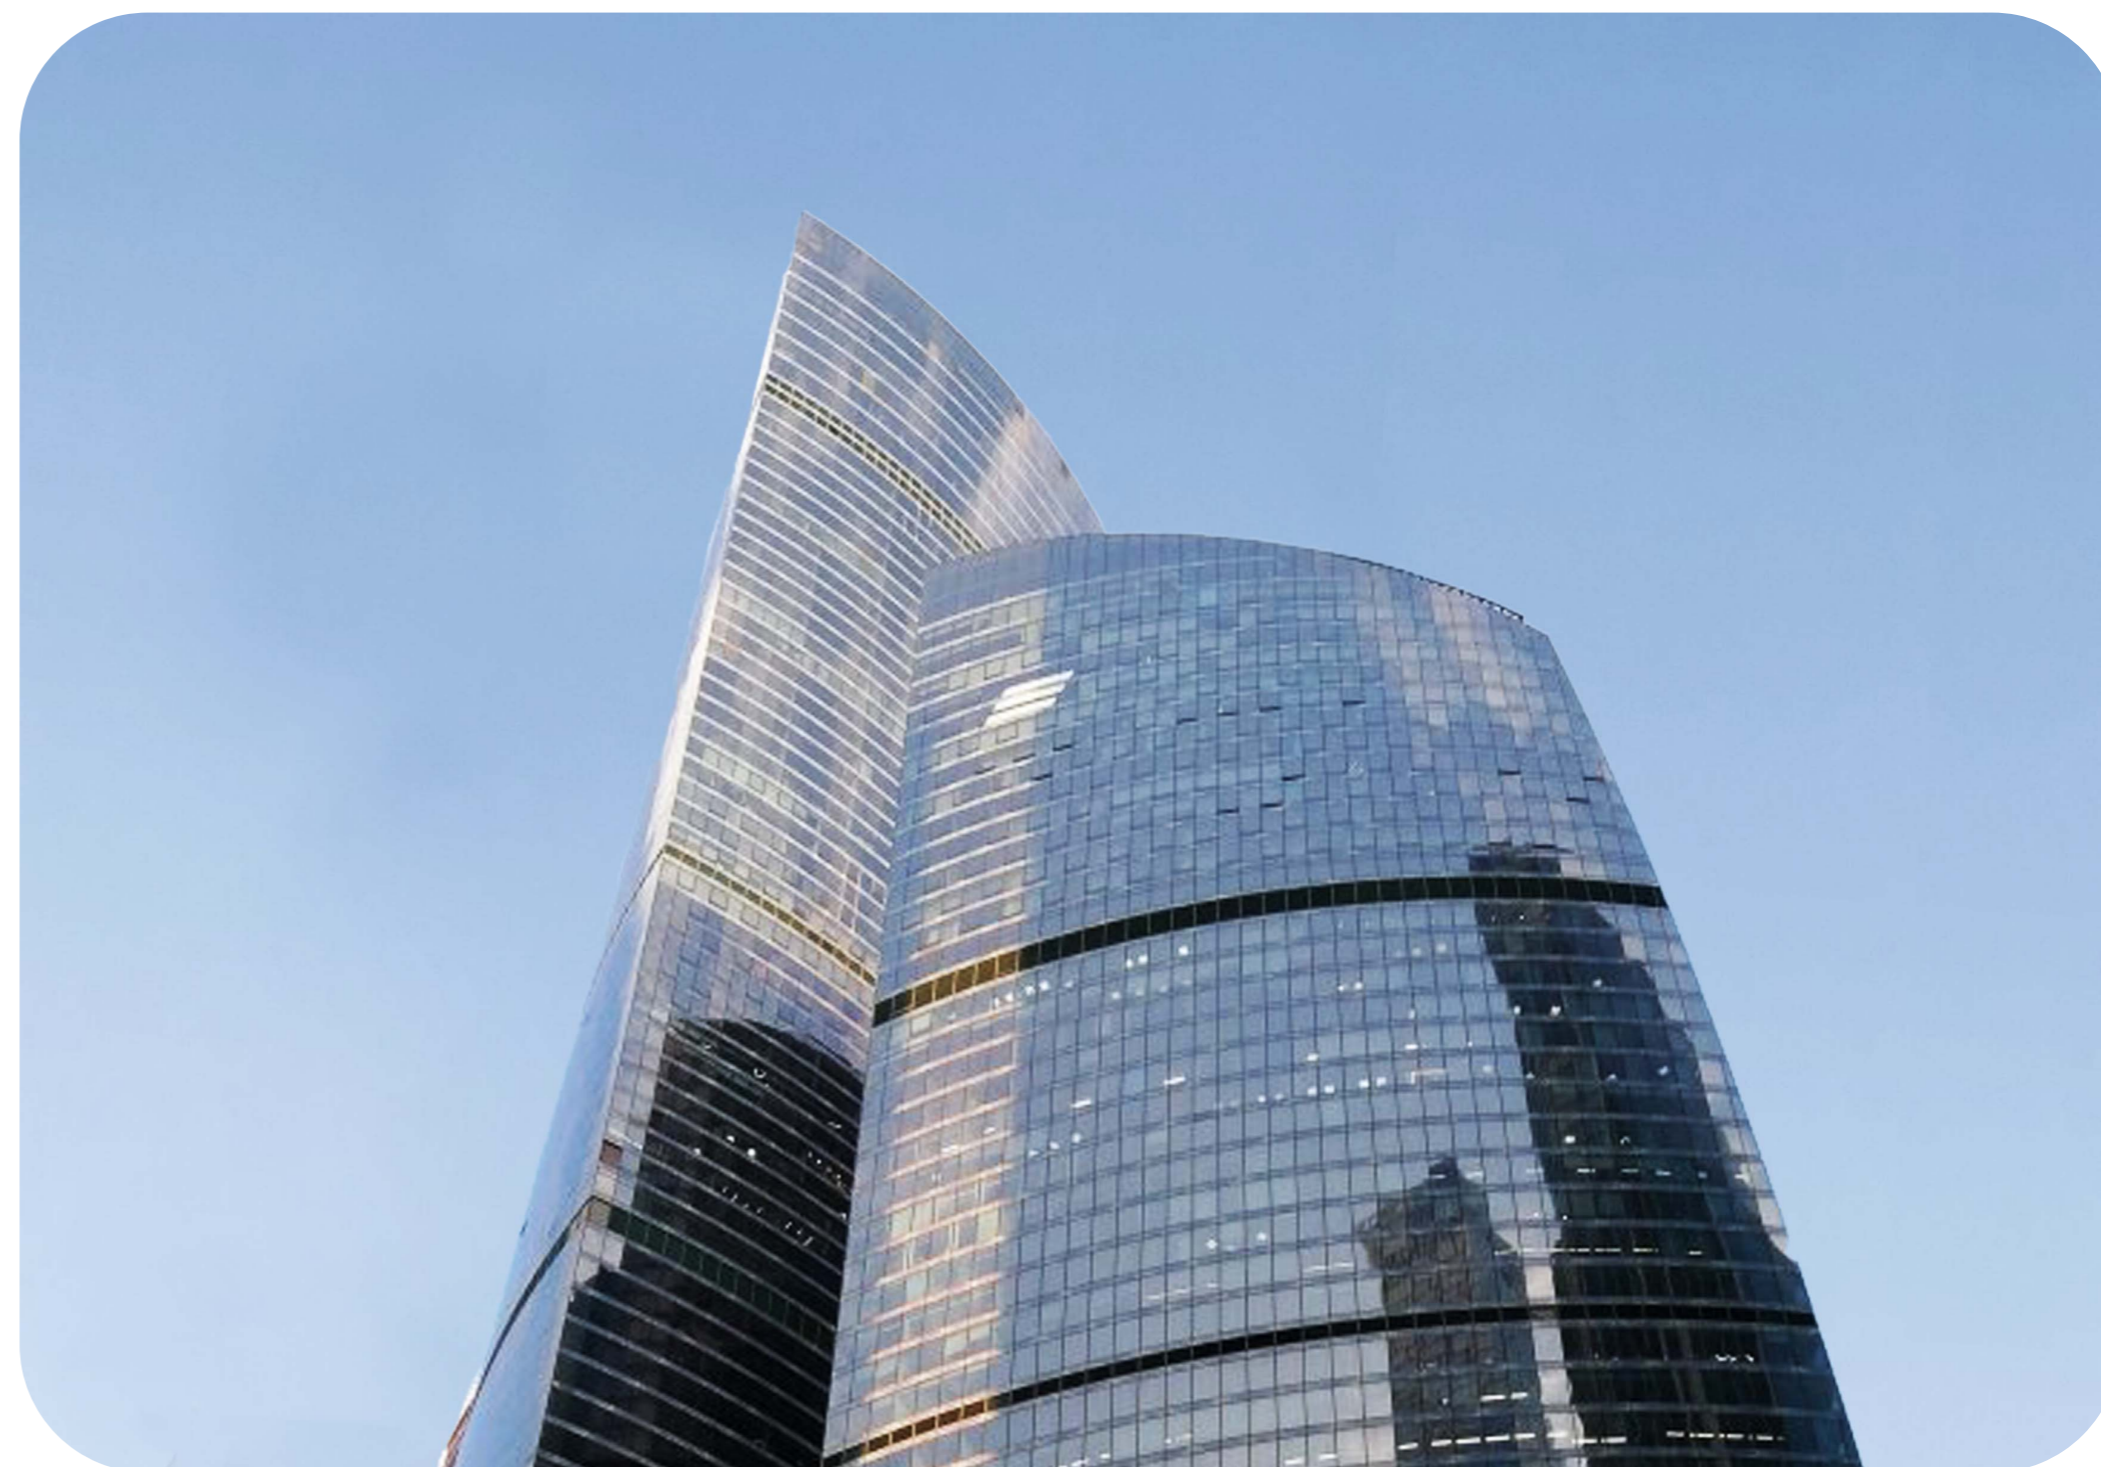

23

1861

Башня Федерация Восток

В аренду предлагается офисное помещение на 23 этаже в Башне "Федерация" Восток.

Общая площадь - 80,4 кв.м.

Планировка: смешанная (1 кабинет, переговорная, зона open-space).

Санузел на этаже.

1861

Башня Федерация Восток

Башня Федерация

Этажность	Высота, м	Общая площадь, м ²
97	374	443 000

«Башня Федерация» - флагманский небоскреб «Москва-Сити», самая известная башня делового центра. Состоит из двух небоскребов: «Восток» и «Запад», объединенных общественно-торговым пространством. Башня «Восток», признанная высочайшим зданием Европы и России, высотой 374 метра, имеет 97 наземных этажей. Башня «Запад» – 63-этажное здание, высотой 242 метра. Под башнями располагаются 4 этажа подземной торговой галереи, с развитой инфраструктурой, являющейся самой большой в Сити. В «Башне Федерация» есть как офисы, так и апартаменты. Входные группы различных функциональных зон разделены между собой, чтобы офисные сотрудники и жильцы не пересекались. Спектр офисных резидентов разнообразен – от небольших компаний до отраслевых гигантов. В Башне Федерация расположена самая высокая в Европе смотровая площадка «Panorama360», ресторан «Sixty» и самый высокий в Европе фитнес-клуб «NEBO» с плавательным бассейном на 61 этаже.