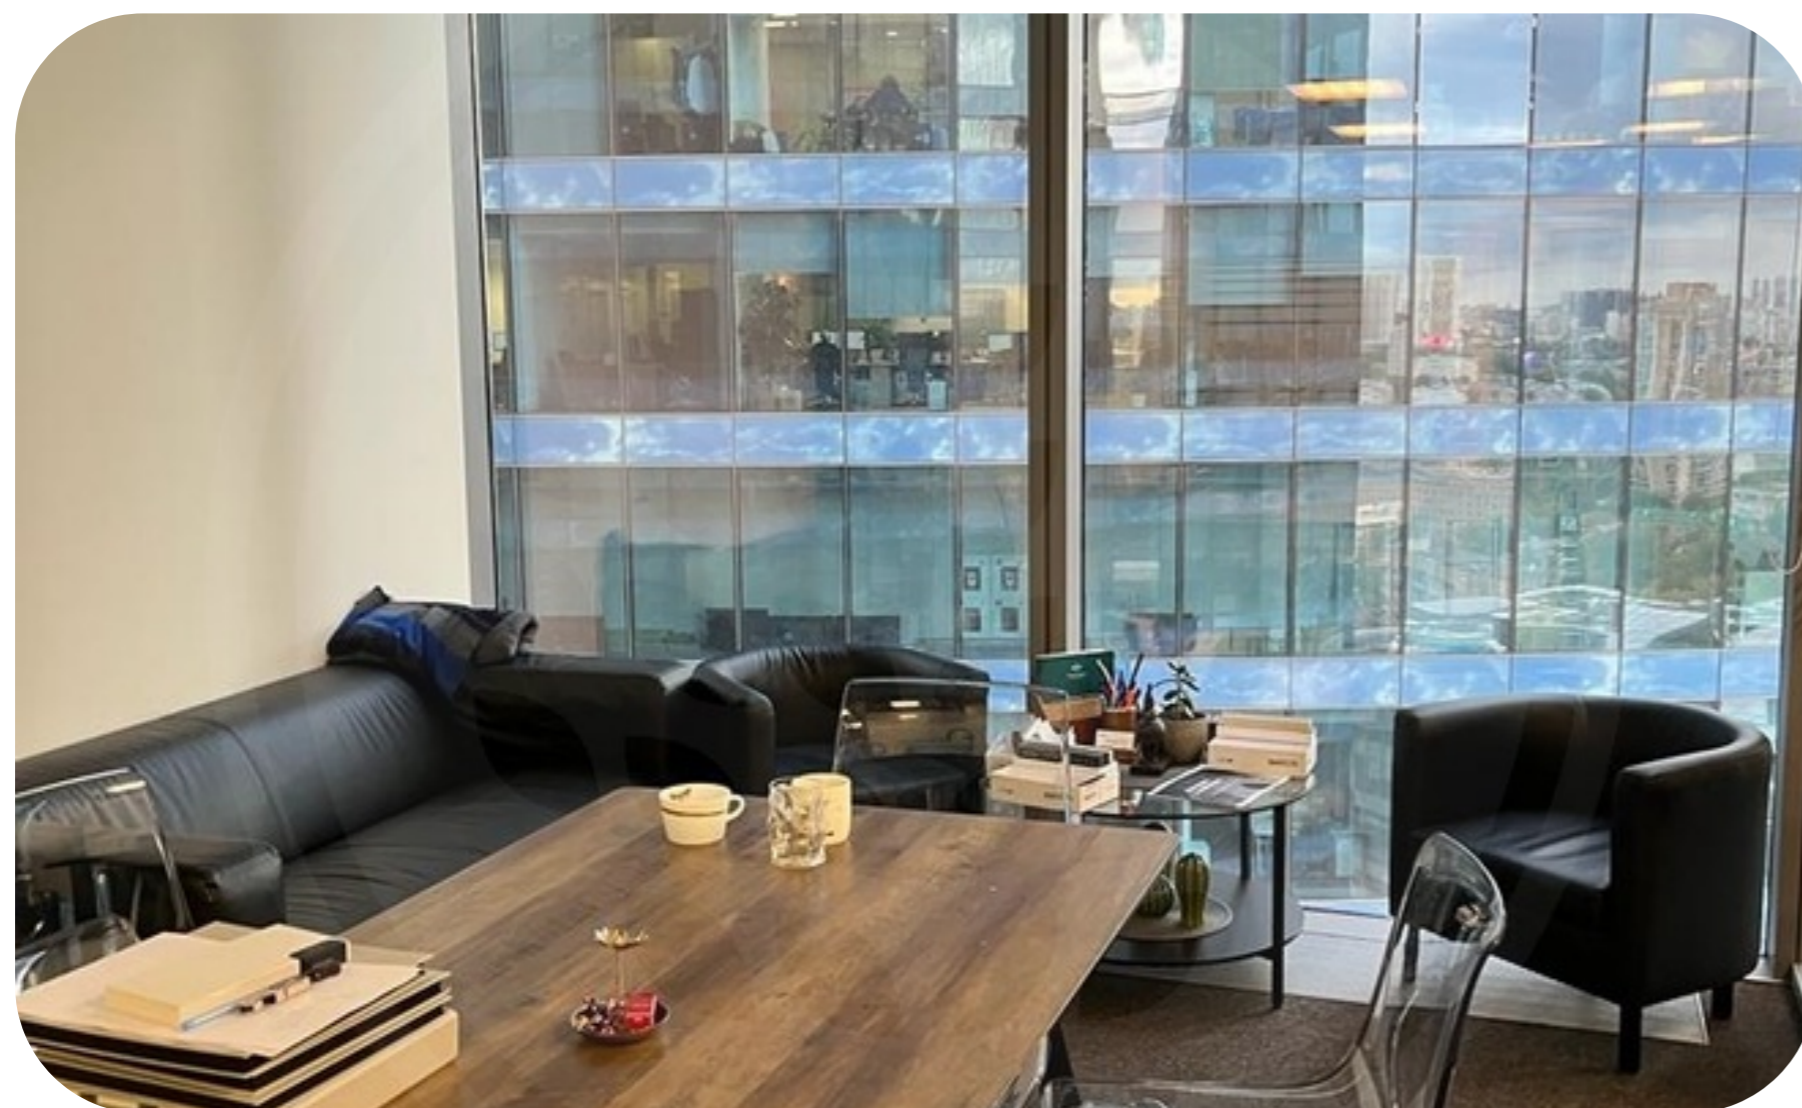

АРЕНДА ОФИСА 80 КВ.М В БАШНЕ ФЕДЕРАЦИЯ

Стоимость в месяц

430 000 ₪

64 180 ₪ / м² в год.

Площадь, м²

80

НДС включен

Этаж

23

1861

Башня Федерация Восток

В аренду предлагается офисное помещение на 23 этаже в Башне "Федерация" Восток.

Общая площадь - 80,4 кв.м.

Планировка: смешанная (1 кабинет, переговорная, зона open-space).

Санузел на этаже.

Состояние - с отделкой.

Вид на башни Сити.

Предоставляется юридический адрес.

В ставку аренды включены НДС, эксплуатационный расходы и коммунальные платежи. Интернет, уборка оплачиваются отдельно.