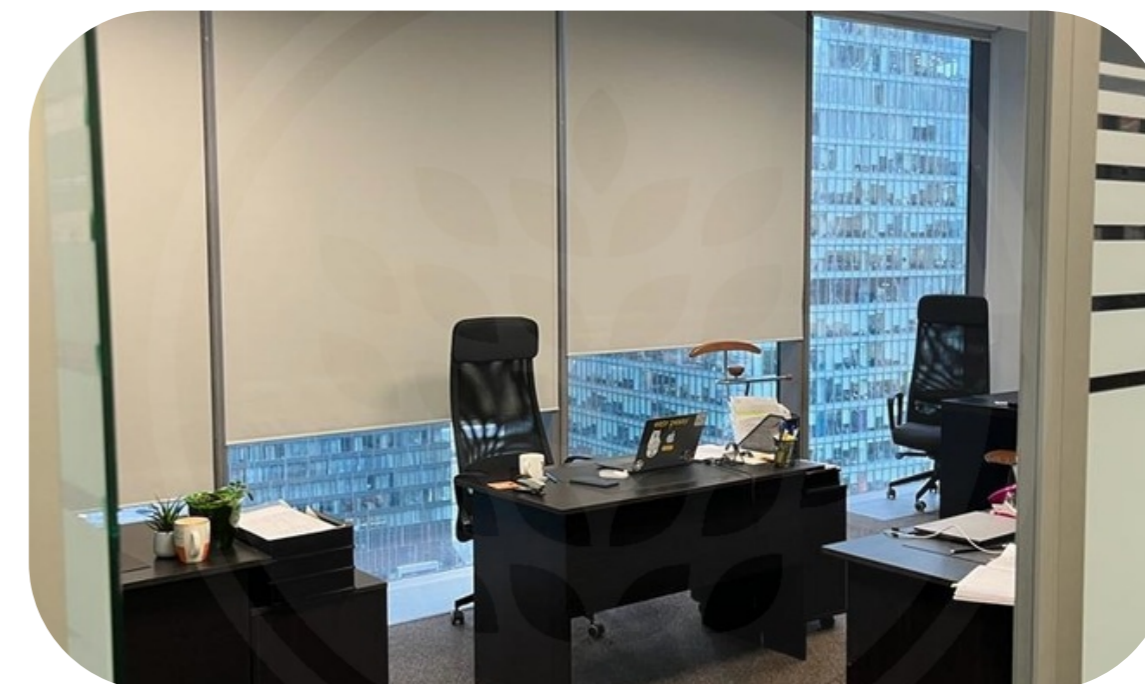

1861

Башня Федерация Восток