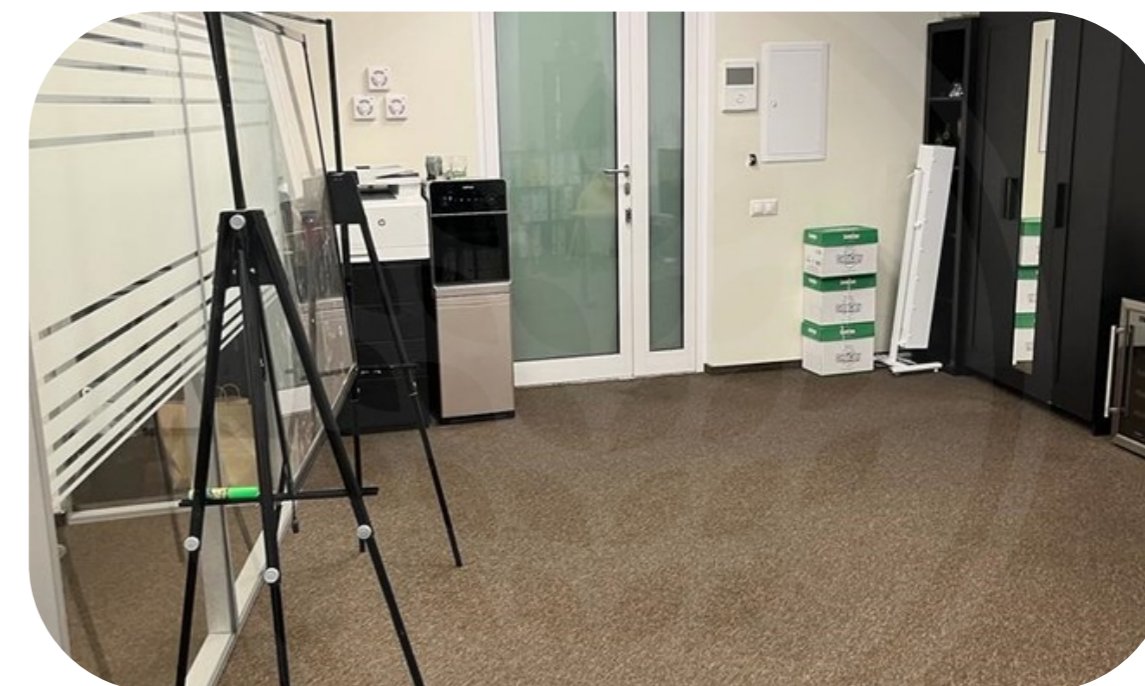

1861

Башня Федерация Восток