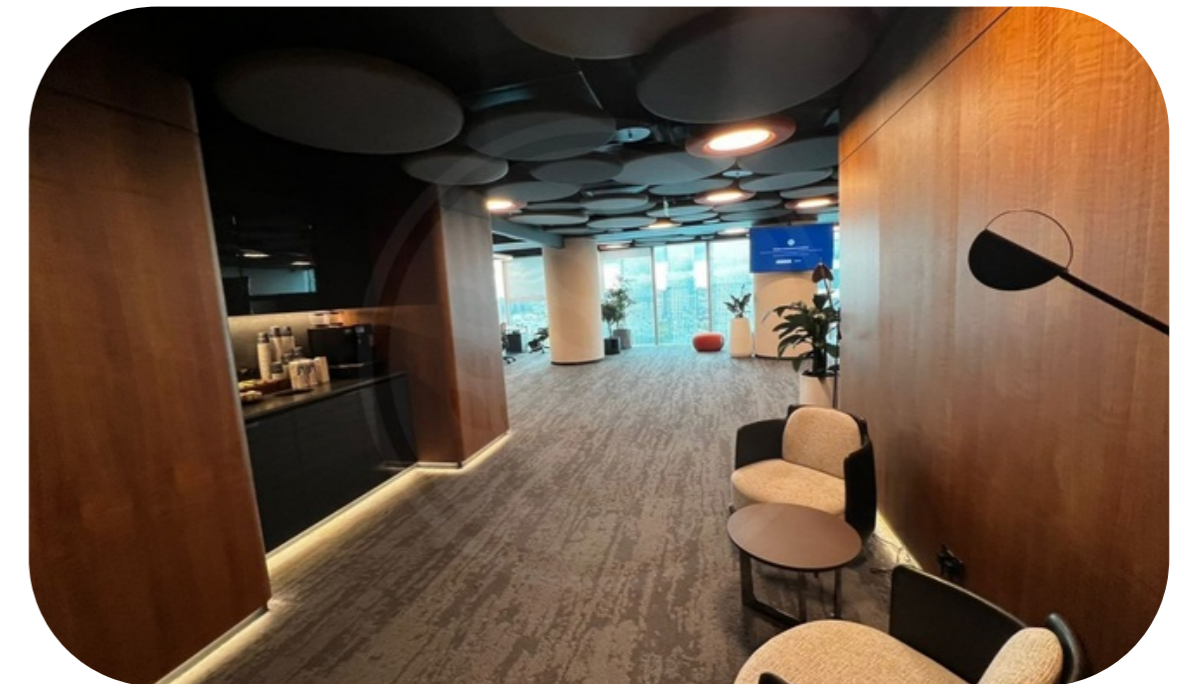

2657

Башня Империя