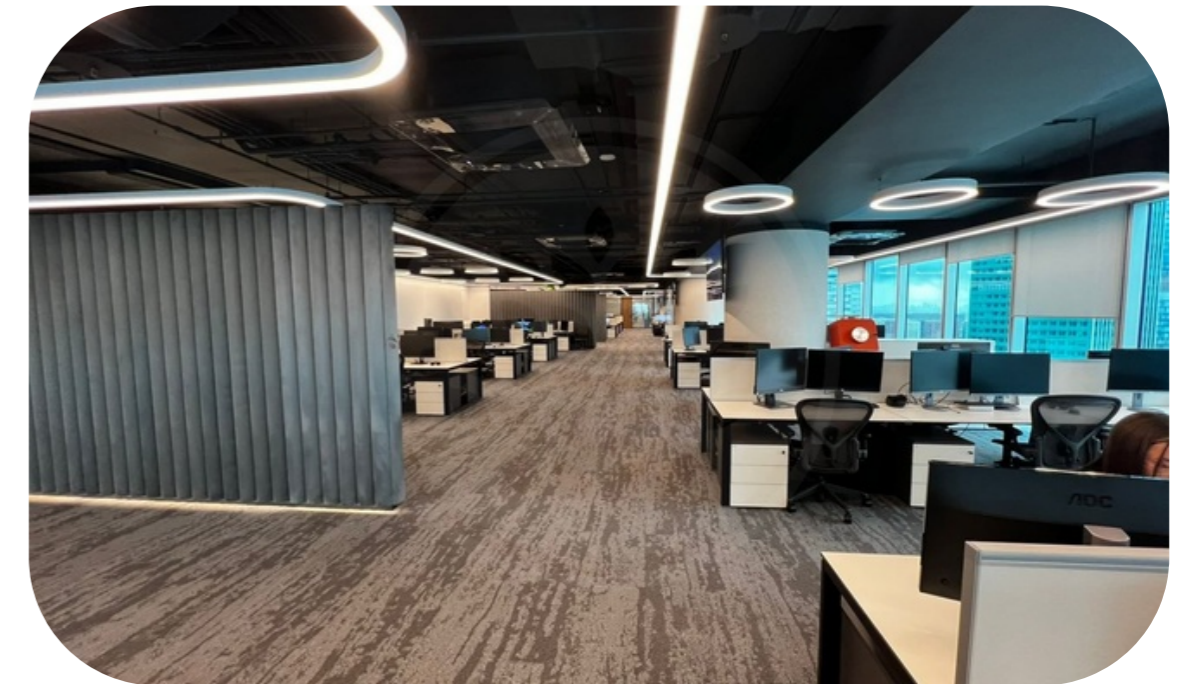

2657

Башня Империя