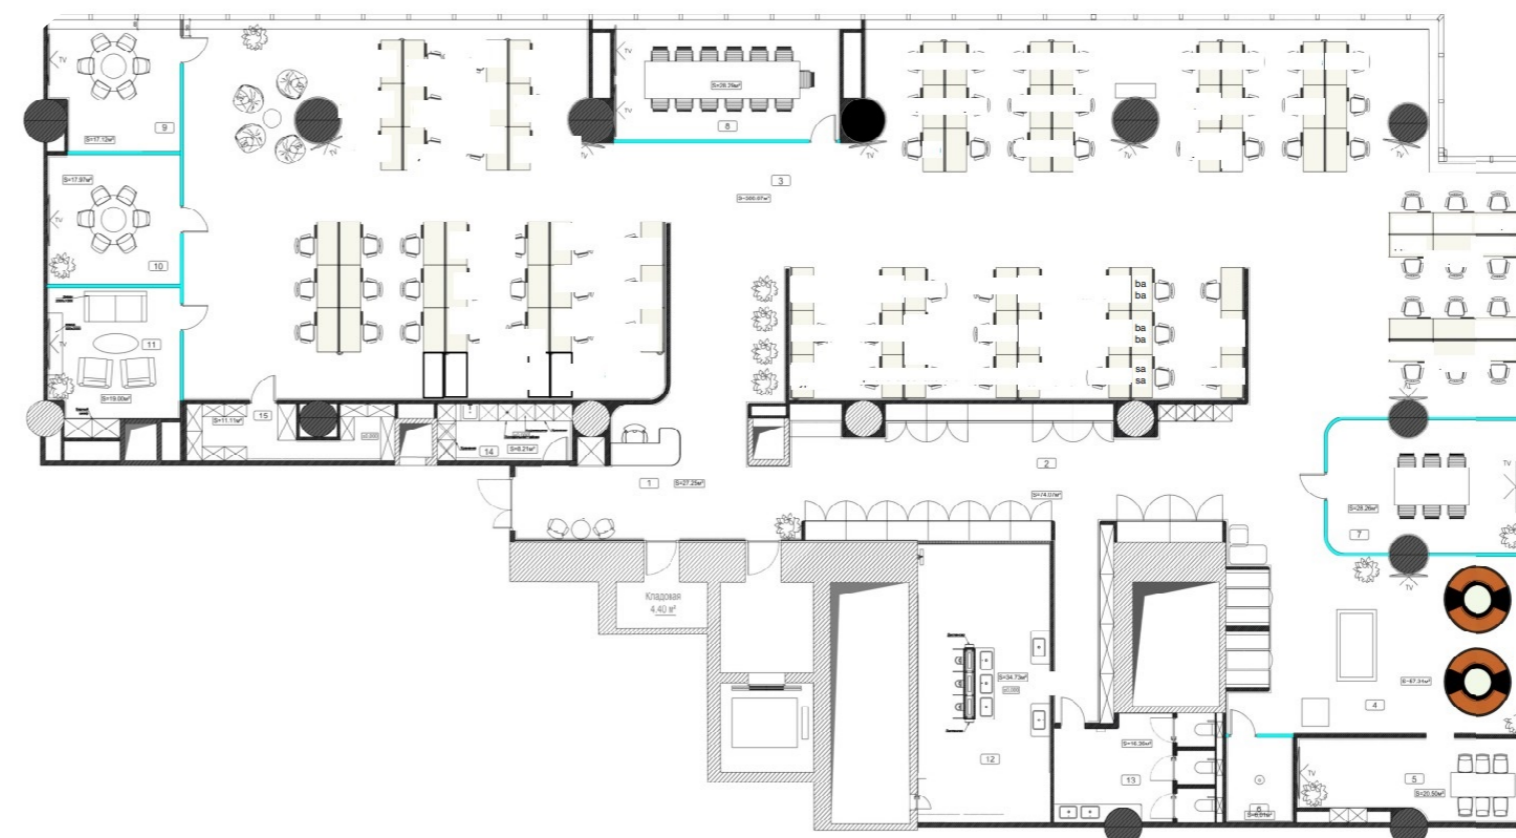

# 2657

Башня Империя

В аренду предлагается офисное помещение в Башне "Империя". Этаж 25. Общая площадь 917.8 кв.м. Планировка смешанная, зона reception, 5 кабинетов, зона руководителя с приемной, 5 переговорных комнат, зона Кафе, зона кухни со встроенной техникой, комната релакса. Панорамный вид на центр Москвы: на Сити, гостиницу Radisson, Москву-реку, Кремль. Помещение с отделкой «Люкс», с мебелью. Дополнительно оплачиваются коммунальные услуги.

## Планировочные решения