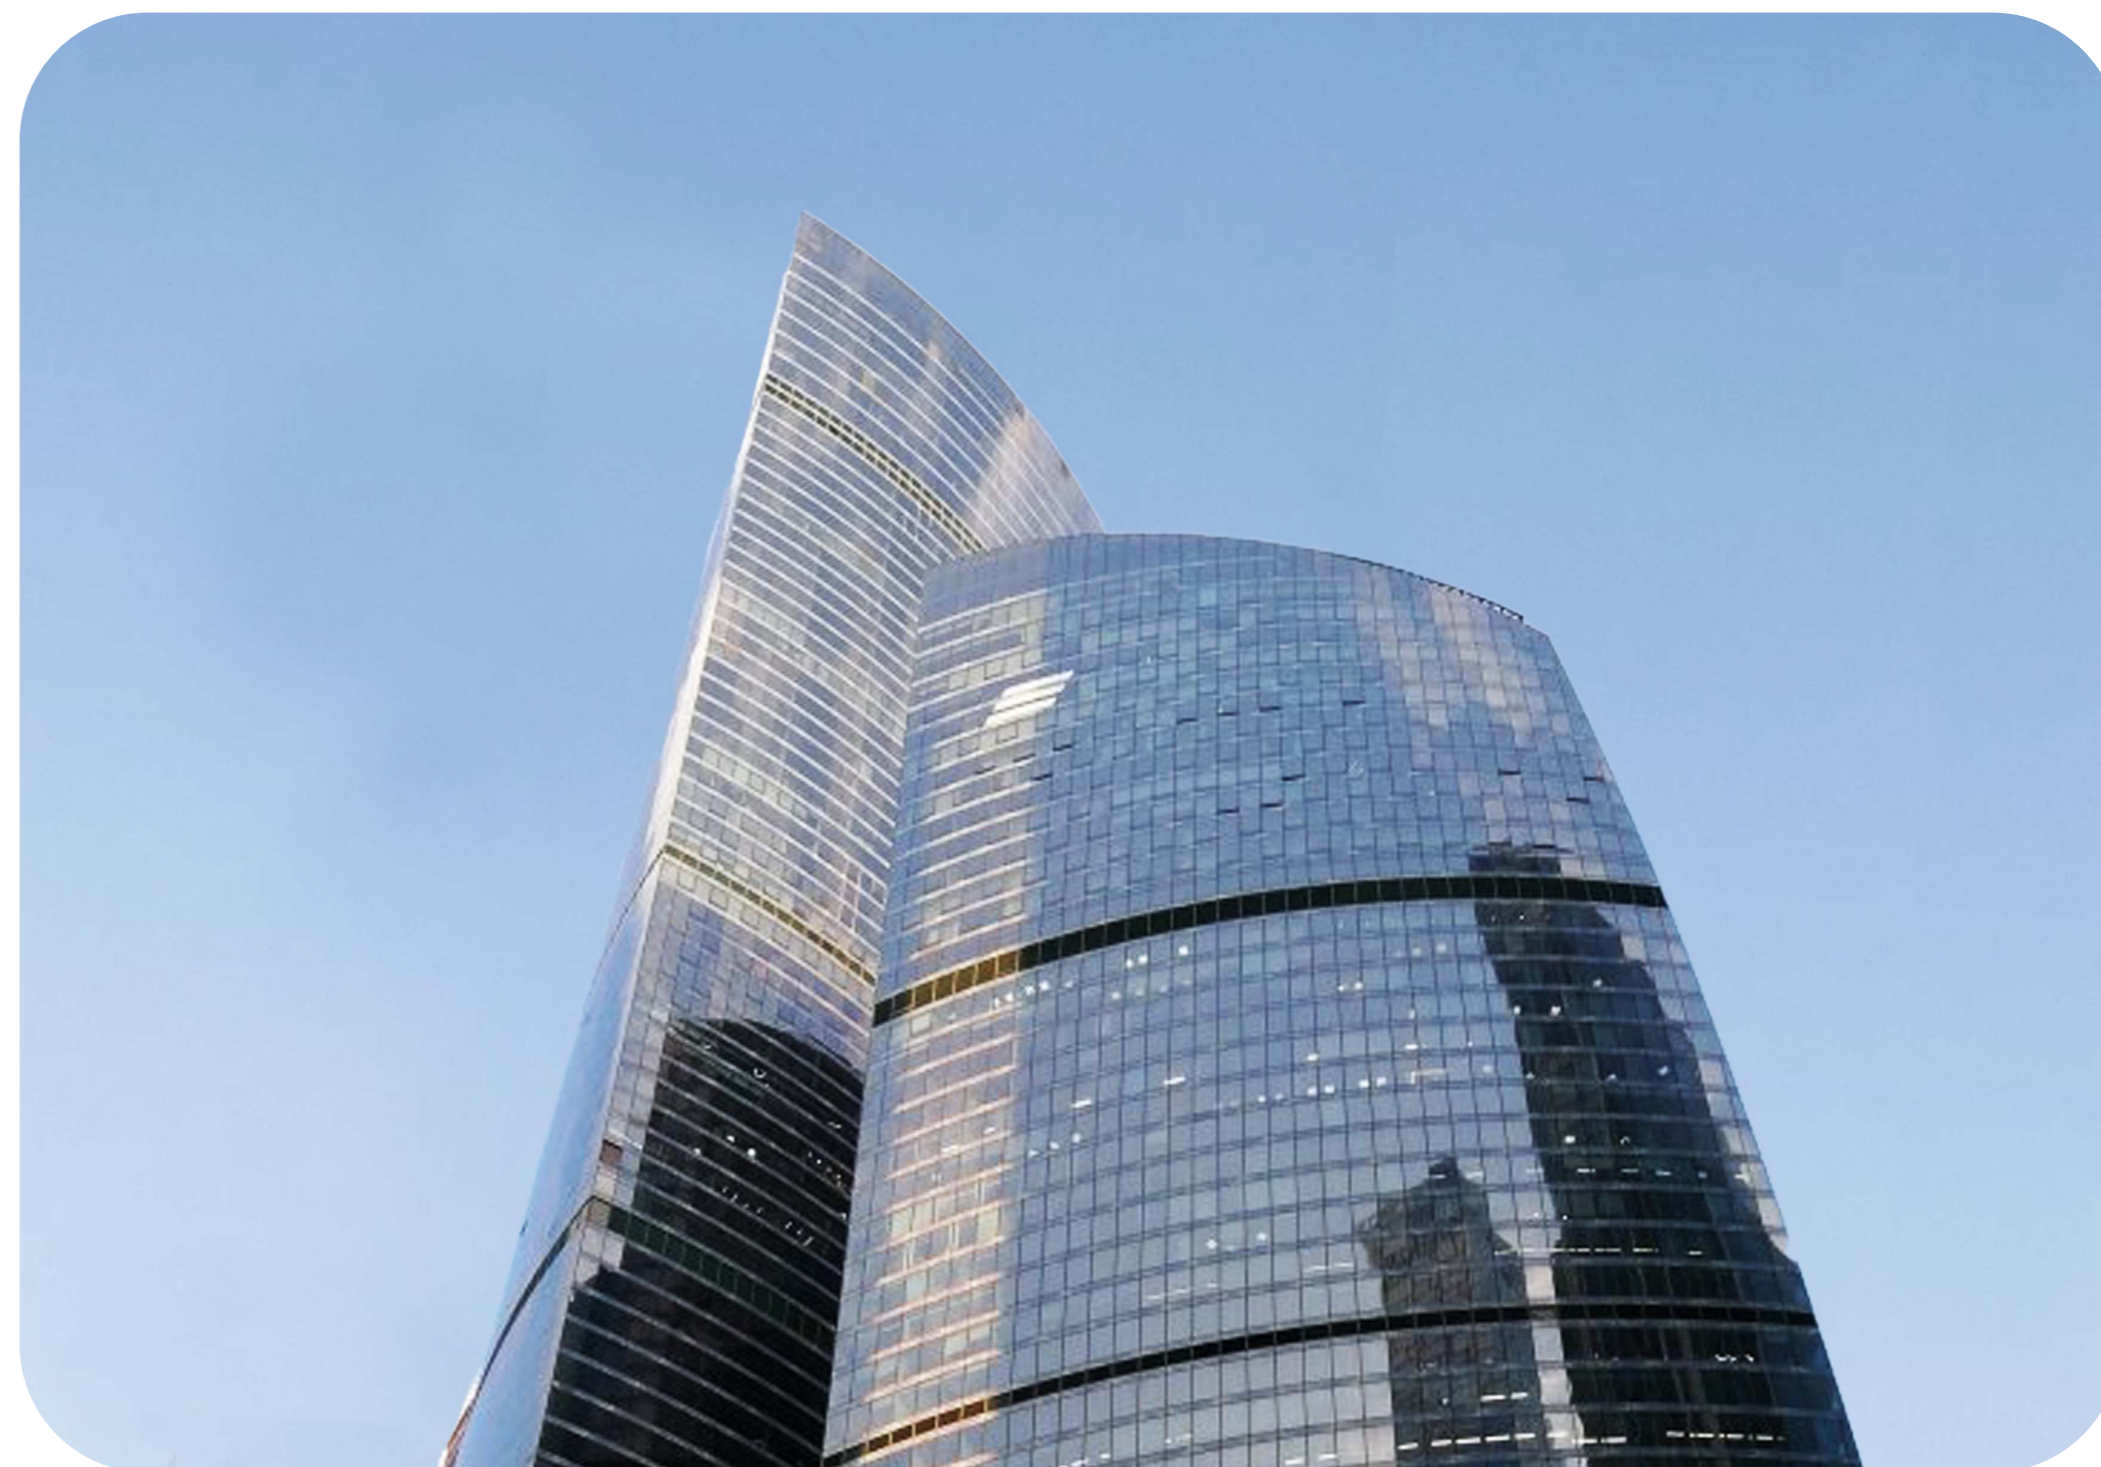

# 696

[Башня Федерация Восток](#)

Эксклюзивное предложение по лучшей цене!

Продажа половины 35 этажа Башни Федерация Восток с видом на Москву-реку, гостиницу Radisson, Белый дом, Поклонную гору.

Общая площадь 1 195,2 кв.м. Объект поделен на 6 полноценных офисов, и VIP блок с премиальной отделкой и мебелью. Все офисы и места общего пользования выполнены в дизайнерской отделке, меблированы. Своя система безопасности, центральный ресепшен на этаже, общая зона кофе-пойнт с техникой. Отделка лифтового холла выполнена в премиальном качестве. На офисы подписаны договоры аренды.

# Башня Федерация

Этажность	Высота, м	Общая площадь, м <sup>2</sup>
<b>97</b>	<b>374</b>	<b>443 000</b>

«Башня Федерация» - флагманский небоскреб «Москва-Сити», самая известная башня делового центра. Состоит из двух небоскребов: «Восток» и «Запад», объединенных общественно-торговым пространством. Башня «Восток», признанная высочайшим зданием Европы и России, высотой 374 метра, имеет 97 наземных этажей. Башня «Запад» – 63-этажное здание, высотой 242 метра. Под башнями располагаются 4 этажа подземной торговой галереи, с развитой инфраструктурой, являющейся самой большой в Сити. В «Башне Федерация» есть как офисы, так и апартаменты. Входные группы различных функциональных зон разделены между собой, чтобы офисные сотрудники и жильцы не пересекались. Спектр офисных резидентов разнообразен – от небольших компаний до отраслевых гигантов. В Башне Федерация расположена самая высокая в Европе смотровая площадка «Panorama360», ресторан «Sixty» и самый высокий в Европе фитнес-клуб «NEBO» с плавательным бассейном на 61 этаже.