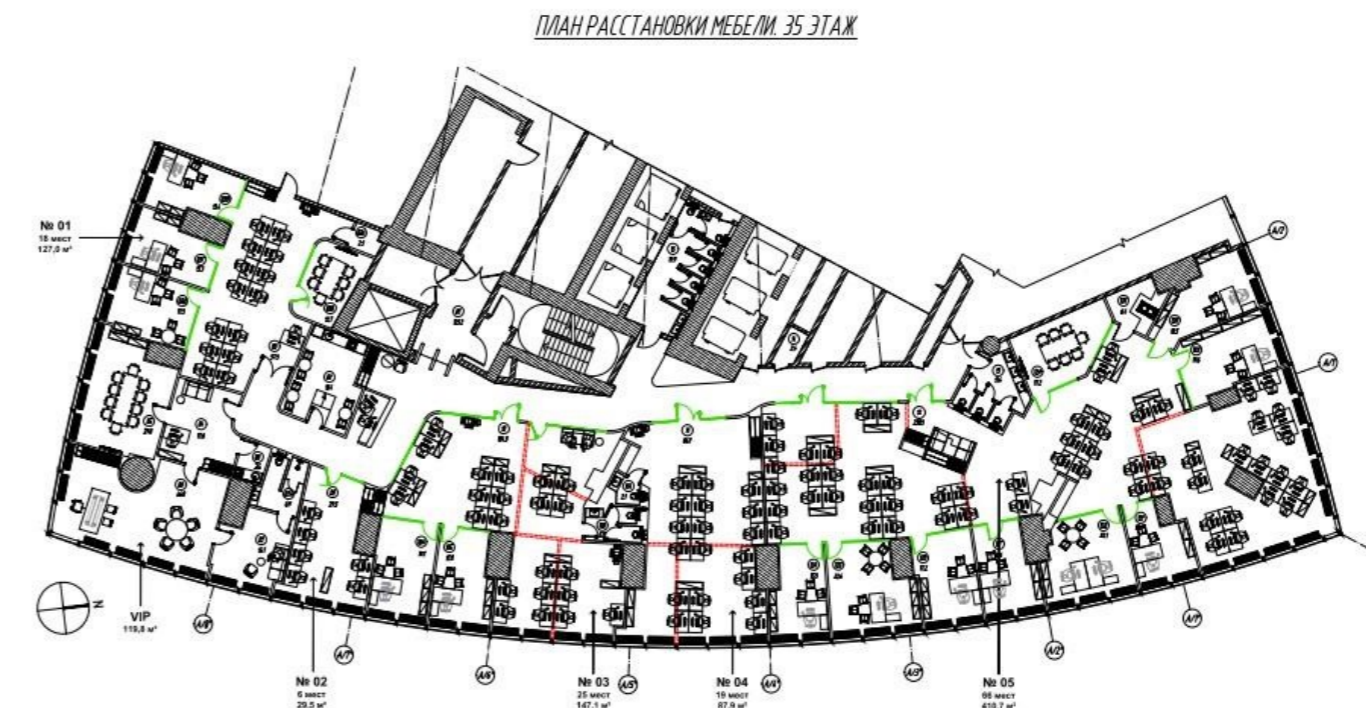

# 696

[Башня Федерация Восток](#)

Эксклюзивное предложение по лучшей цене!

Продажа половины 35 этажа Башни Федерация Восток с видом на Москву-реку, гостиницу Radisson, Белый дом, Поклонную гору.

Общая площадь 1 195,2 кв.м. Объект поделен на 6 полноценных офисов, и VIP блок с премиальной отделкой и мебелью. Все офисы и места общего пользования выполнены в дизайнерской отделке, меблированы. Своя система безопасности, центральный ресепшен на этаже, общая зона кофе-пойнт с техникой. Отделка лифтового холла выполнена в премиальном качестве. На офисы подписаны договоры аренды.

## Планировочные решения

# Башня Федерация

Этажность	Высота, м	Общая площадь, м <sup>2</sup>
<b>97</b>	<b>374</b>	<b>443 000</b>

«Башня Федерация» - флагманский небоскреб «Москва-Сити», самая известная башня делового центра. Состоит из двух небоскребов: «Восток» и «Запад», объединенных общественно-торговым пространством. Башня «Восток», признанная высочайшим зданием Европы и России, высотой 374 метра, имеет 97 наземных этажей. Башня «Запад» – 63-этажное здание, высотой 242 метра. Под башнями располагаются 4 этажа подземной торговой галереи, с развитой инфраструктурой, являющейся самой большой в Сити. В «Башне Федерация» есть как офисы, так и апартаменты. Входные группы различных функциональных зон разделены между собой, чтобы офисные сотрудники и жильцы не пересекались. Спектр офисных резидентов разнообразен – от небольших компаний до отраслевых гигантов. В Башне Федерация расположена самая высокая в Европе смотровая площадка «Panorama360», ресторан «Sixty» и самый высокий в Европе фитнес-клуб «NEBO» с плавательным бассейном на 61 этаже.