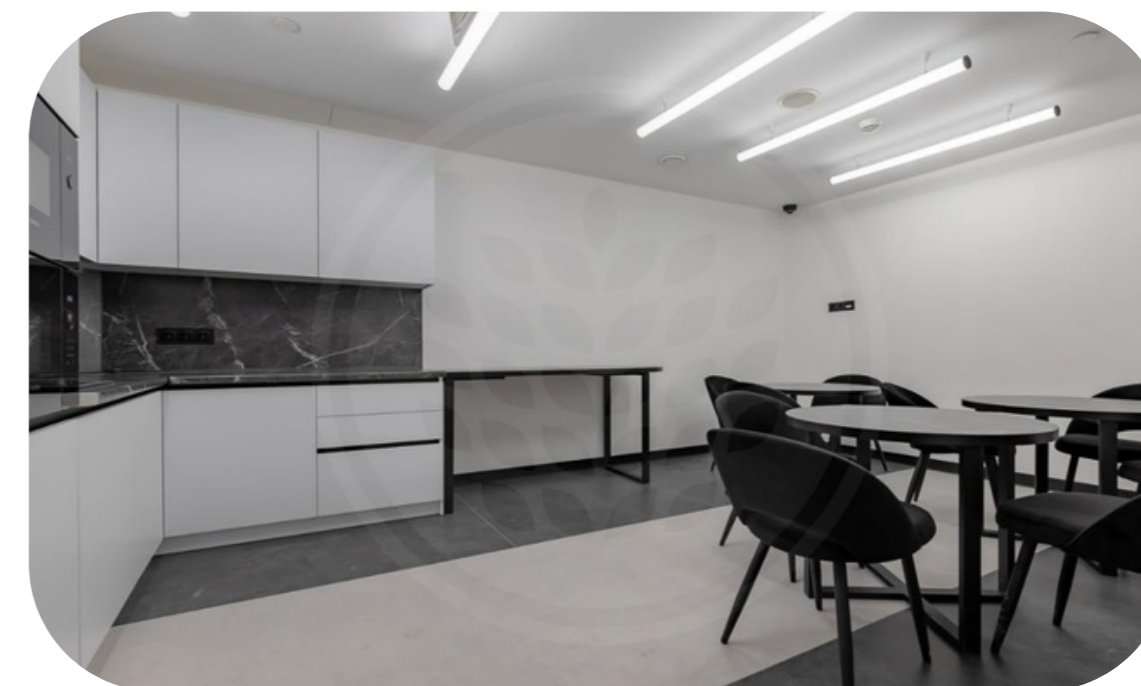

696

Башня Федерация Восток