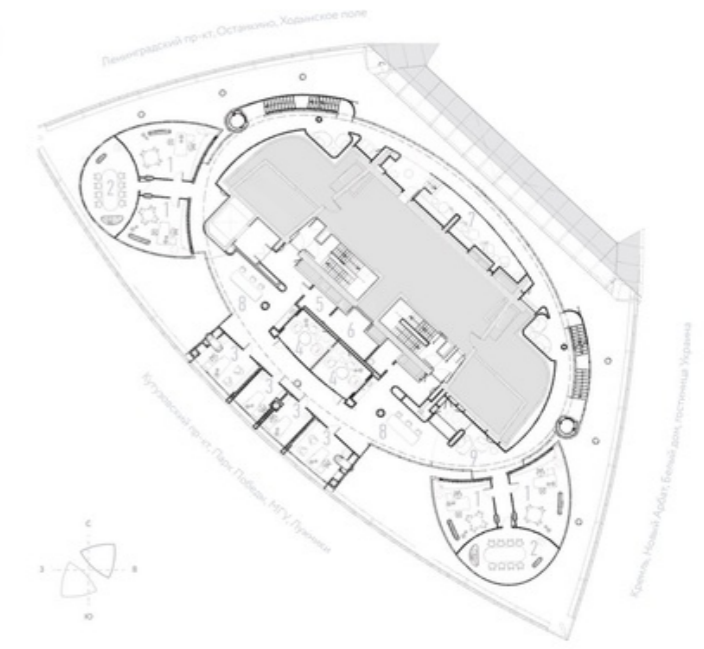

Этажность	Высота, м	Общая площадь, м ²
97	374	443 000

«Башня Федерация» - флагманский небоскреб «Москва-Сити», самая известная башня делового центра. Состоит из двух небоскребов: «Восток» и «Запад», объединенных общественно-торговым пространством. Башня «Восток», признанная высочайшим зданием Европы и России, высотой 374 метра, имеет 97 наземных этажей. Башня «Запад» – 63-этажное здание, высотой 242 метра. Под башнями располагаются 4 этажа подземной торговой галереи, с развитой инфраструктурой, являющейся самой большой в Сити. В «Башне Федерация» есть как офисы, так и апартаменты. Входные группы различных функциональных зон разделены между собой, чтобы офисные сотрудники и жильцы не пересекались. Спектр офисных резидентов разнообразен – от небольших компаний до отраслевых гигантов. В Башне Федерация расположена самая высокая в Европе смотровая площадка «Panorama360», ресторан «Sixty» и самый высокий в Европе фитнес-клуб «NEBO» с плавательным бассейном на 61 этаже.

2661

Башня Федерация Восток

2661

Башня Федерация Восток

2661

Башня Федерация Восток

ПЛУРНИ УРВЕНЬ

96 ЭТАЖ - EXECUTIVE FLOOR

2-й 695,4 м² 96

- | | |
|----------------------------|-------------------------------|
| РАБОЧЕ ПРОСТРАНСТВО | ЦЕНТРАЛЬНАЯ ЧАСТЬ |
| 1. VIP кабинет | 4. Индивидуальные кабинеты |
| 2. VIP переговорная | 5. Площадка IT-инфраструктуры |
| 3. Кабинет директора | 6. Службы |
| | 7. Лифты |
| | 8. Зона обслуживания |
| | 9. Зона обслуживания клиентов |

2661

Башня Федерация Восток

ТРЕТИЙ УРОВЕНЬ

97 ЭТАЖ - VVIP

3-й
уровень

726,6 м²
площадь

97
этаж

РАБОЧЕЕ ПРОСТРАНСТВО