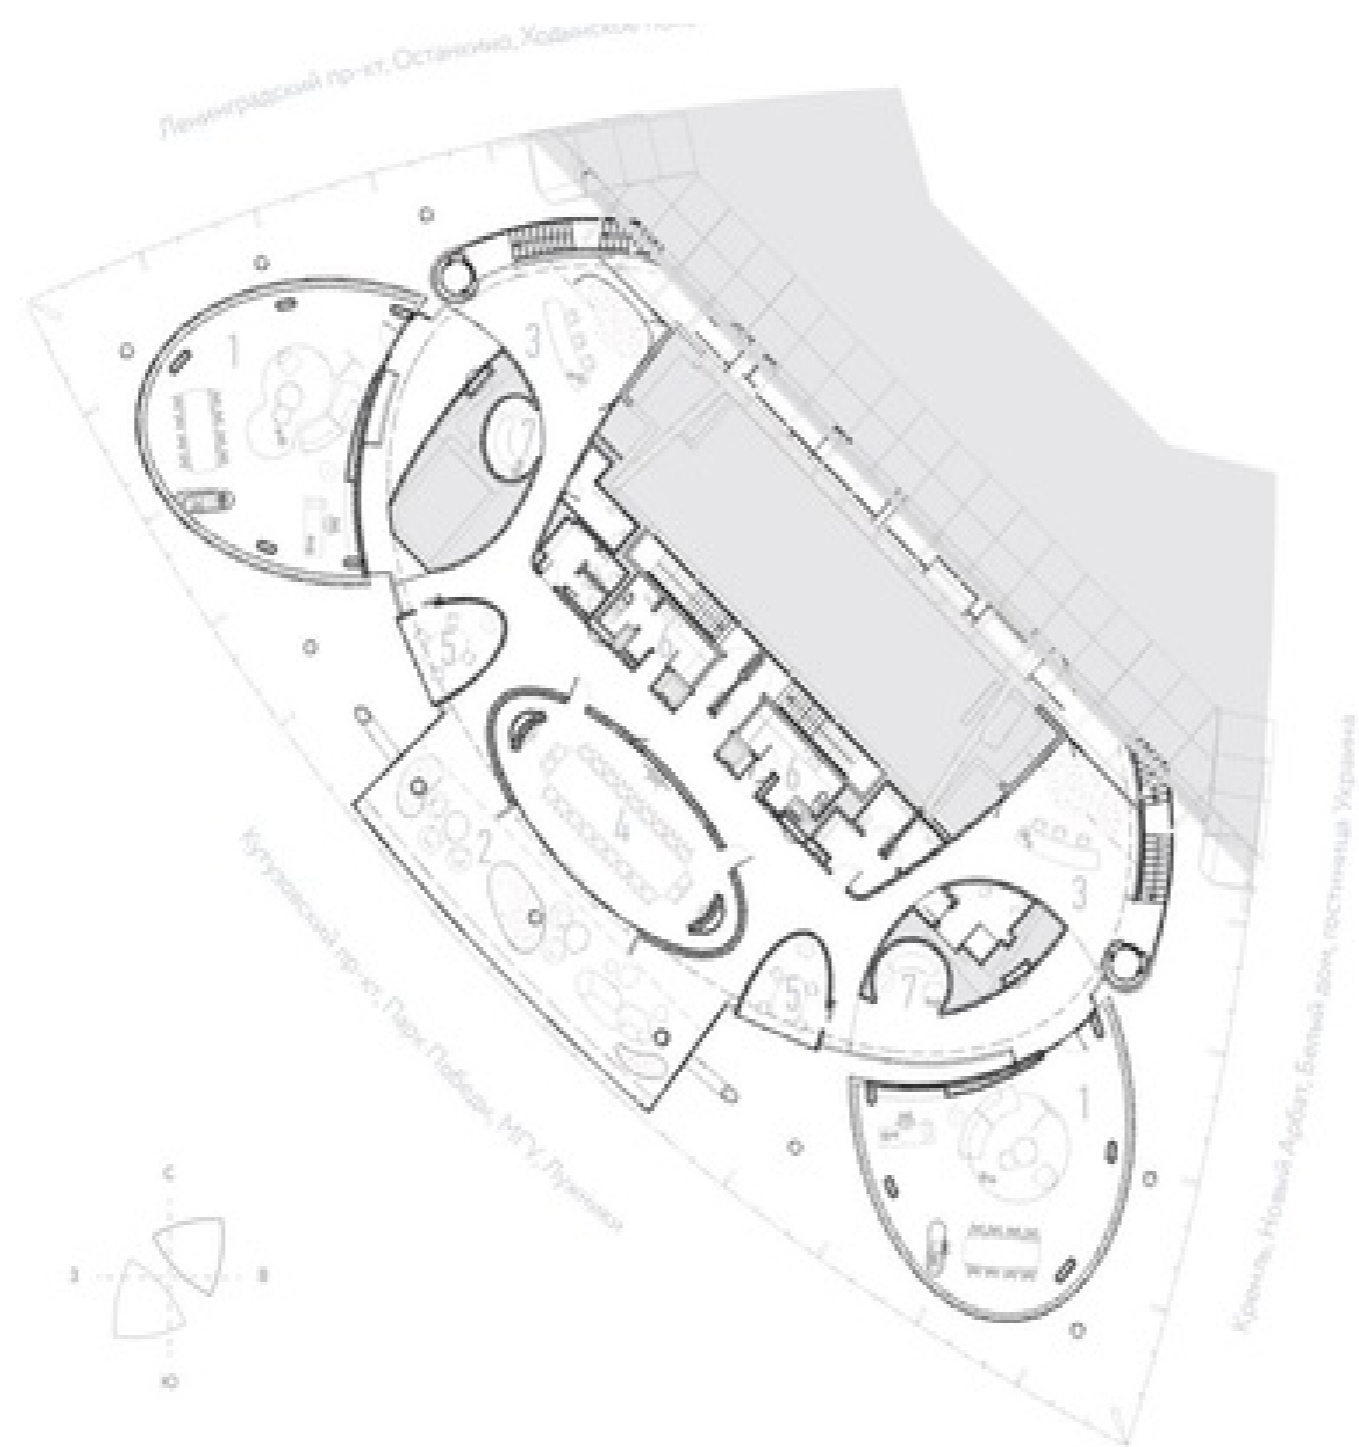

Этажность	Высота, м	Общая площадь, м ²
97	374	443 000

«Башня Федерация» - флагманский небоскреб «Москва-Сити», самая известная башня делового центра. Состоит из двух небоскребов: «Восток» и «Запад», объединенных общественно-торговым пространством. Башня «Восток», признанная высочайшим зданием Европы и России, высотой 374 метра, имеет 97 наземных этажей. Башня «Запад» – 63-этажное здание, высотой 242 метра. Под башнями располагаются 4 этажа подземной торговой галереи, с развитой инфраструктурой, являющейся самой большой в Сити. В «Башне Федерация» есть как офисы, так и апартаменты. Входные группы различных функциональных зон разделены между собой, чтобы офисные сотрудники и жильцы не пересекались. Спектр офисных резидентов разнообразен – от небольших компаний до отраслевых гигантов. В Башне Федерация расположена самая высокая в Европе смотровая площадка «Panorama360», ресторан «Sixty» и самый высокий в Европе фитнес-клуб «NEBO» с плавательным бассейном на 61 этаже.

2-й 695,4 м² 96

- | | |
|----------------------------|-------------------------------|
| РАБОЧЕ ПРОСТРАНСТВО | ЦЕНТРАЛЬНАЯ ЧАСТЬ |
| 1. VIP кабинет | 4. Индивидуальные кабинеты |
| 2. VIP переговорная | 5. Площадка IT-инфраструктуры |
| 3. Кабинет директора | 6. Службы |
| | 7. Лифты |
| | 8. Зона обслуживания |
| | 9. Зона обслуживания клиентов |

2661

Башня Федерация Восток

ТРЕТИЙ УРОВЕНЬ

97 ЭТАЖ - VVIP

3-й
уровень

726,6 м²
площадь

97
этаж

РАБОЧЕЕ ПРОСТРАНСТВО

- 1. VVIP кабинет
- 2. Зеленая парковочная зона

ЦЕНТРАЛЬНАЯ ЧАСТЬ

- 3. Общая зона VVIP
- 4. Конференц-зал
- 5. Копирайтерский кабинет
- 6. Зона персонала
- 7. Зона ожидания VIP гостей