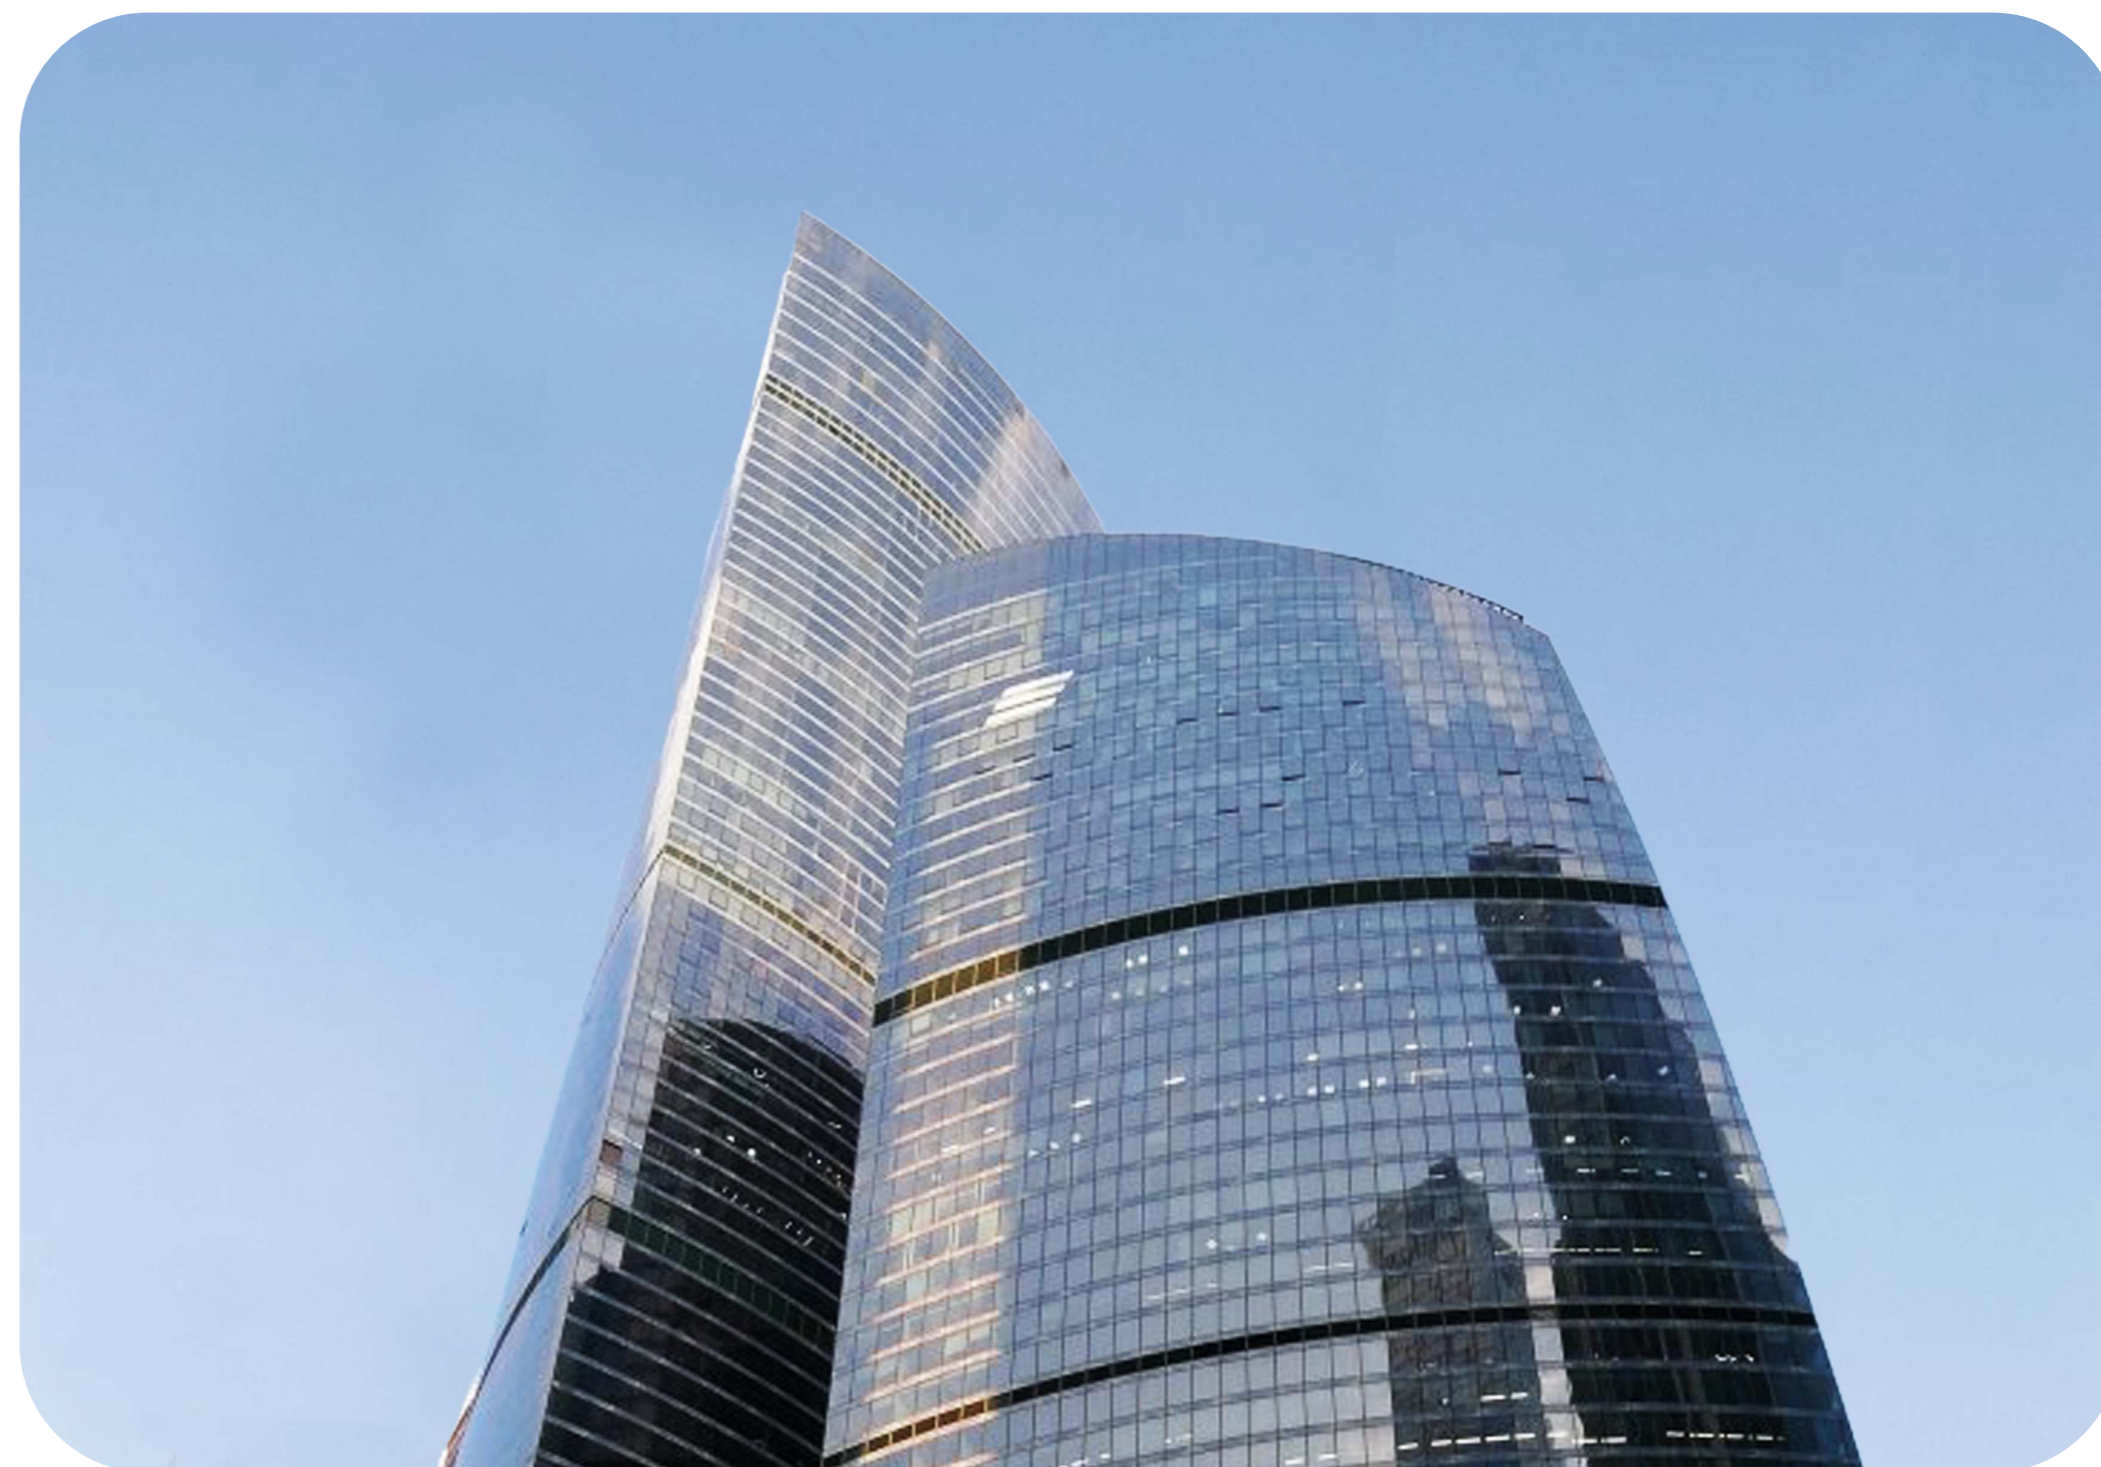

ПРОДАЖА ОФИСА 2725 КВ.М В БАШНЕ ФЕДЕРАЦИЯ

2661

[Башня Федерация Восток](#)

Самый уникальный офис Москвы.

Трехуровневое пространство с эксклюзивной отделкой расположено на 95-97 этажах Башни Федерация (Восток) и воплощает в себе самые передовые архитектурные, дизайнерские и технологические решения.

Этажность	Высота, м	Общая площадь, м ²
97	374	443 000

«Башня Федерация» - флагманский небоскреб «Москва-Сити», самая известная башня делового центра. Состоит из двух небоскребов: «Восток» и «Запад», объединенных общественно-торговым пространством. Башня «Восток», признанная высочайшим зданием Европы и России, высотой 374 метра, имеет 97 наземных этажей. Башня «Запад» – 63-этажное здание, высотой 242 метра. Под башнями располагаются 4 этажа подземной торговой галереи, с развитой инфраструктурой, являющейся самой большой в Сити. В «Башне Федерация» есть как офисы, так и апартаменты. Входные группы различных функциональных зон разделены между собой, чтобы офисные сотрудники и жильцы не пересекались. Спектр офисных резидентов разнообразен – от небольших компаний до отраслевых гигантов. В Башне Федерация расположена самая высокая в Европе смотровая площадка «Panorama360», ресторан «Sixty» и самый высокий в Европе фитнес-клуб «NEBO» с плавательным бассейном на 61 этаже.