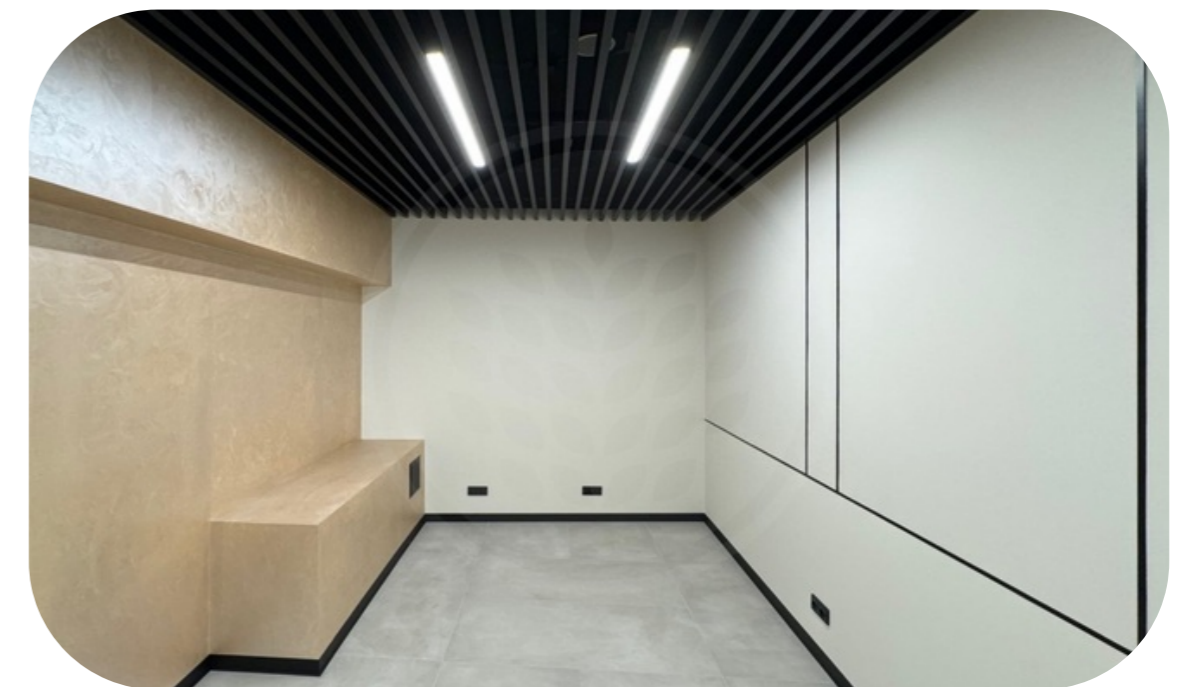

2630

Башня Федерация Восток