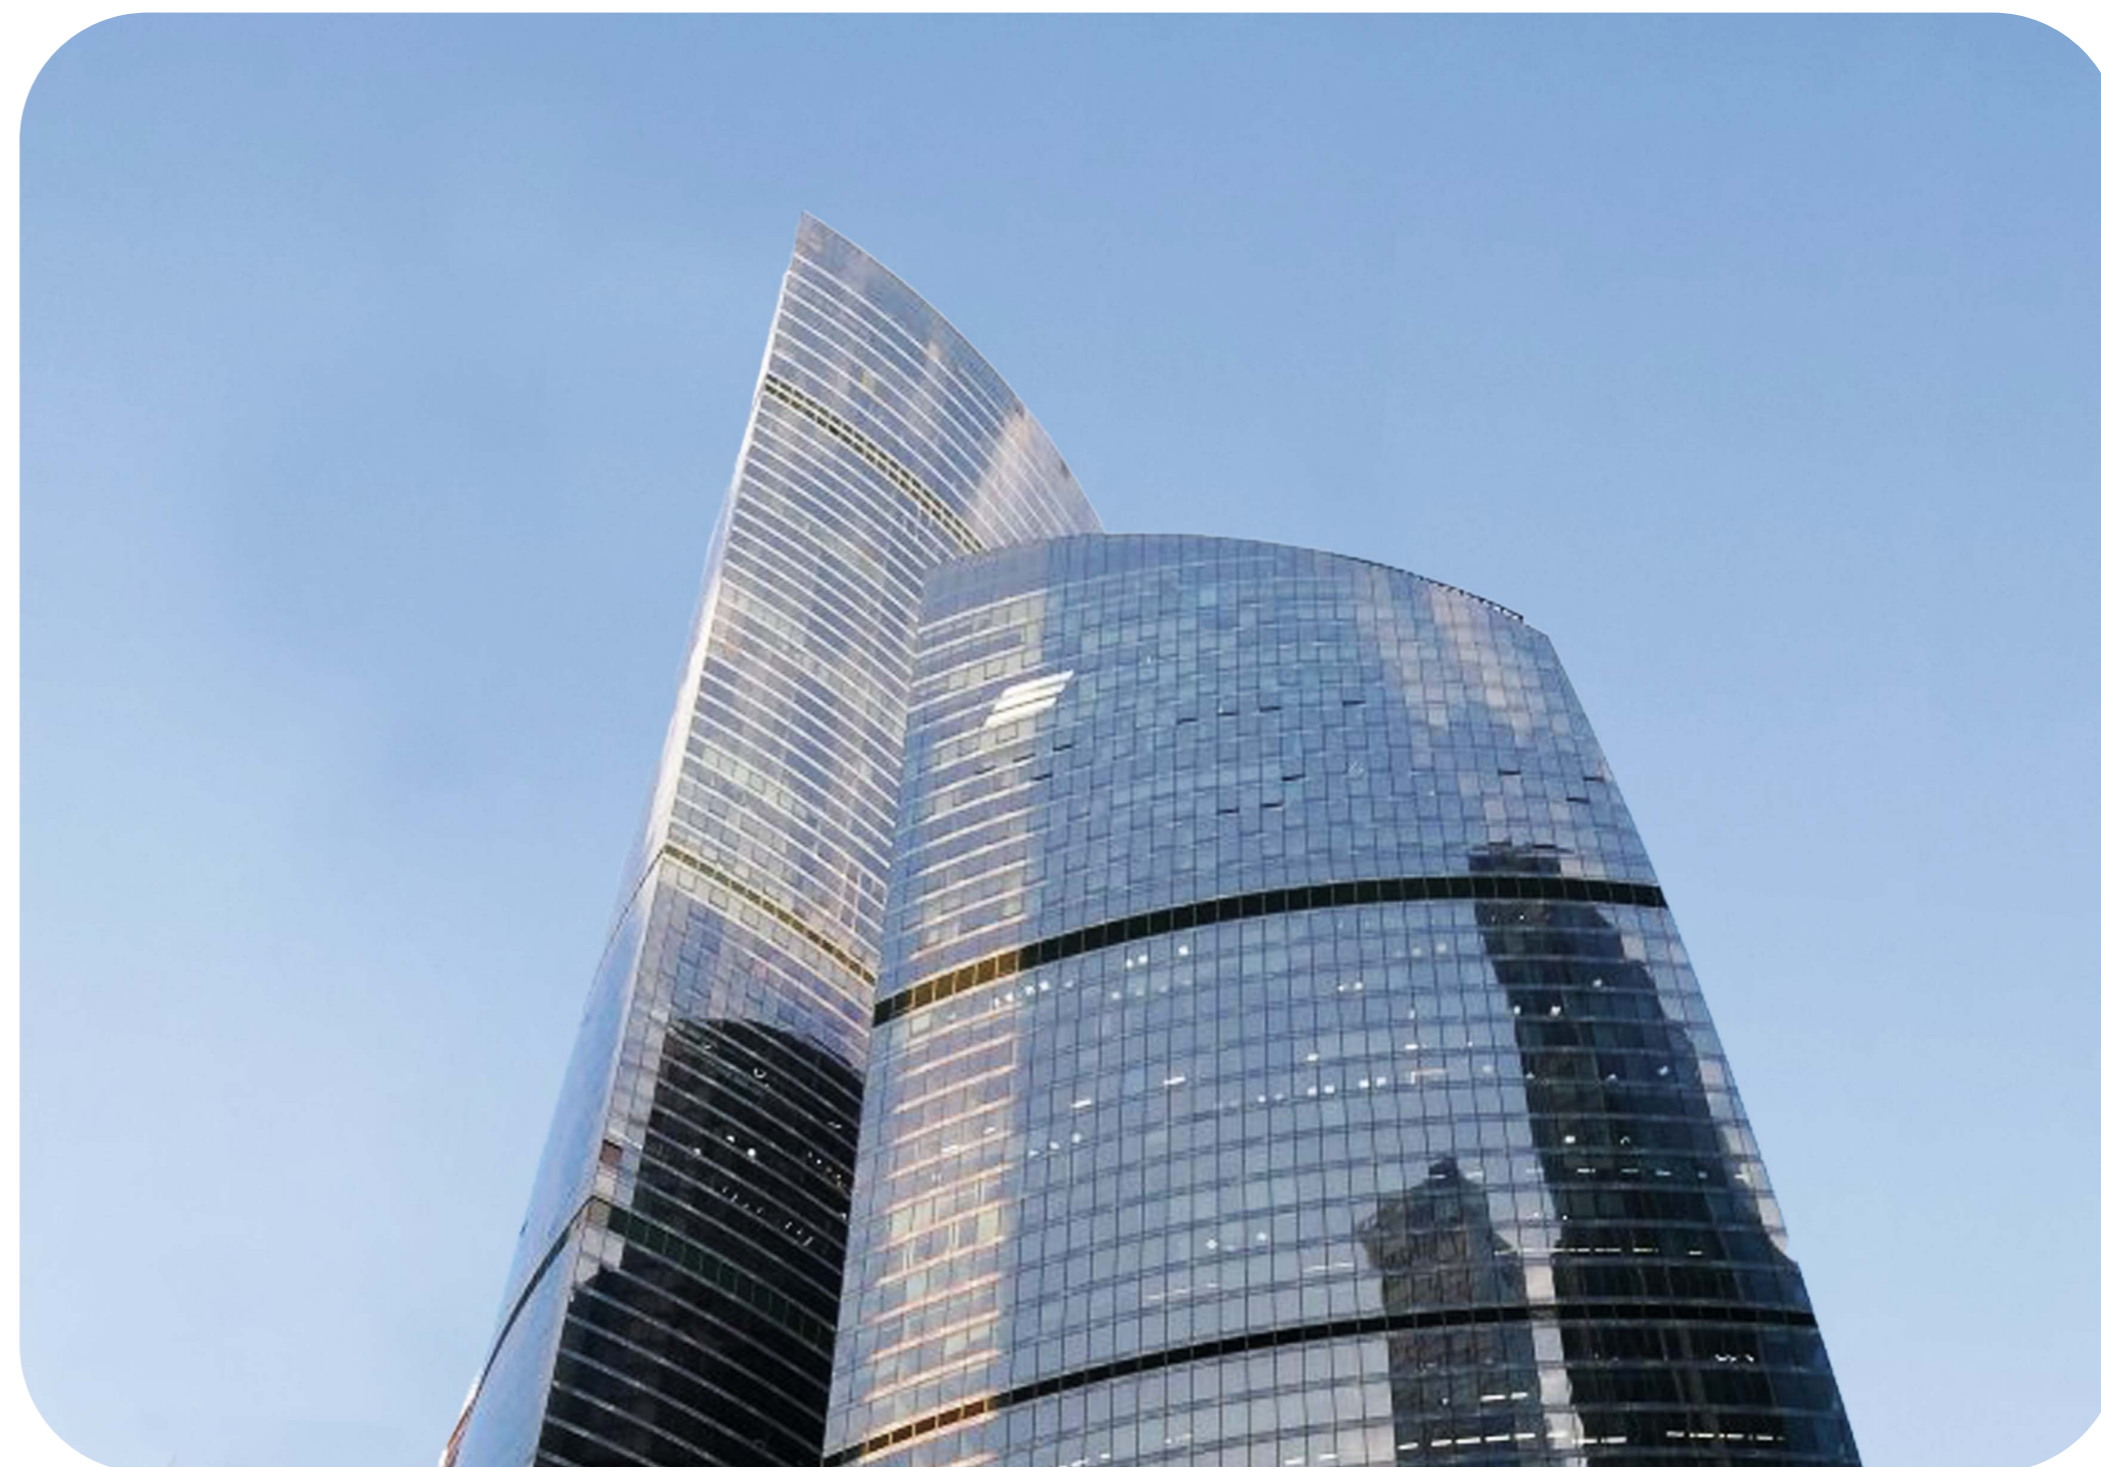

76

2630

[Башня Федерация Восток](#)

Аренда офиса "Smart-Space" площадью 22,5 кв.м в Москва-Сити!

Многофункциональные помещения с отделкой и прямым доступом из лифтового холла в Башне Федерация Восток от застройщика.

Башня Федерация Восток

Башня Федерация

Этажность	Высота, м	Общая площадь, м ²
97	374	443 000

«Башня Федерация» - флагманский небоскреб «Москва-Сити», самая известная башня делового центра. Состоит из двух небоскребов: «Восток» и «Запад», объединенных общественно-торговым пространством. Башня «Восток», признанная высочайшим зданием Европы и России, высотой 374 метра, имеет 97 наземных этажей. Башня «Запад» – 63-этажное здание, высотой 242 метра. Под башнями располагаются 4 этажа подземной торговой галереи, с развитой инфраструктурой, являющейся самой большой в Сити. В «Башне Федерация» есть как офисы, так и апартаменты. Входные группы различных функциональных зон разделены между собой, чтобы офисные сотрудники и жильцы не пересекались. Спектр офисных резидентов разнообразен – от небольших компаний до отраслевых гигантов. В Башне Федерация расположена самая высокая в Европе смотровая площадка «Panorama360», ресторан «Sixty» и самый высокий в Европе фитнес-клуб «NEBO» с плавательным бассейном на 61 этаже.