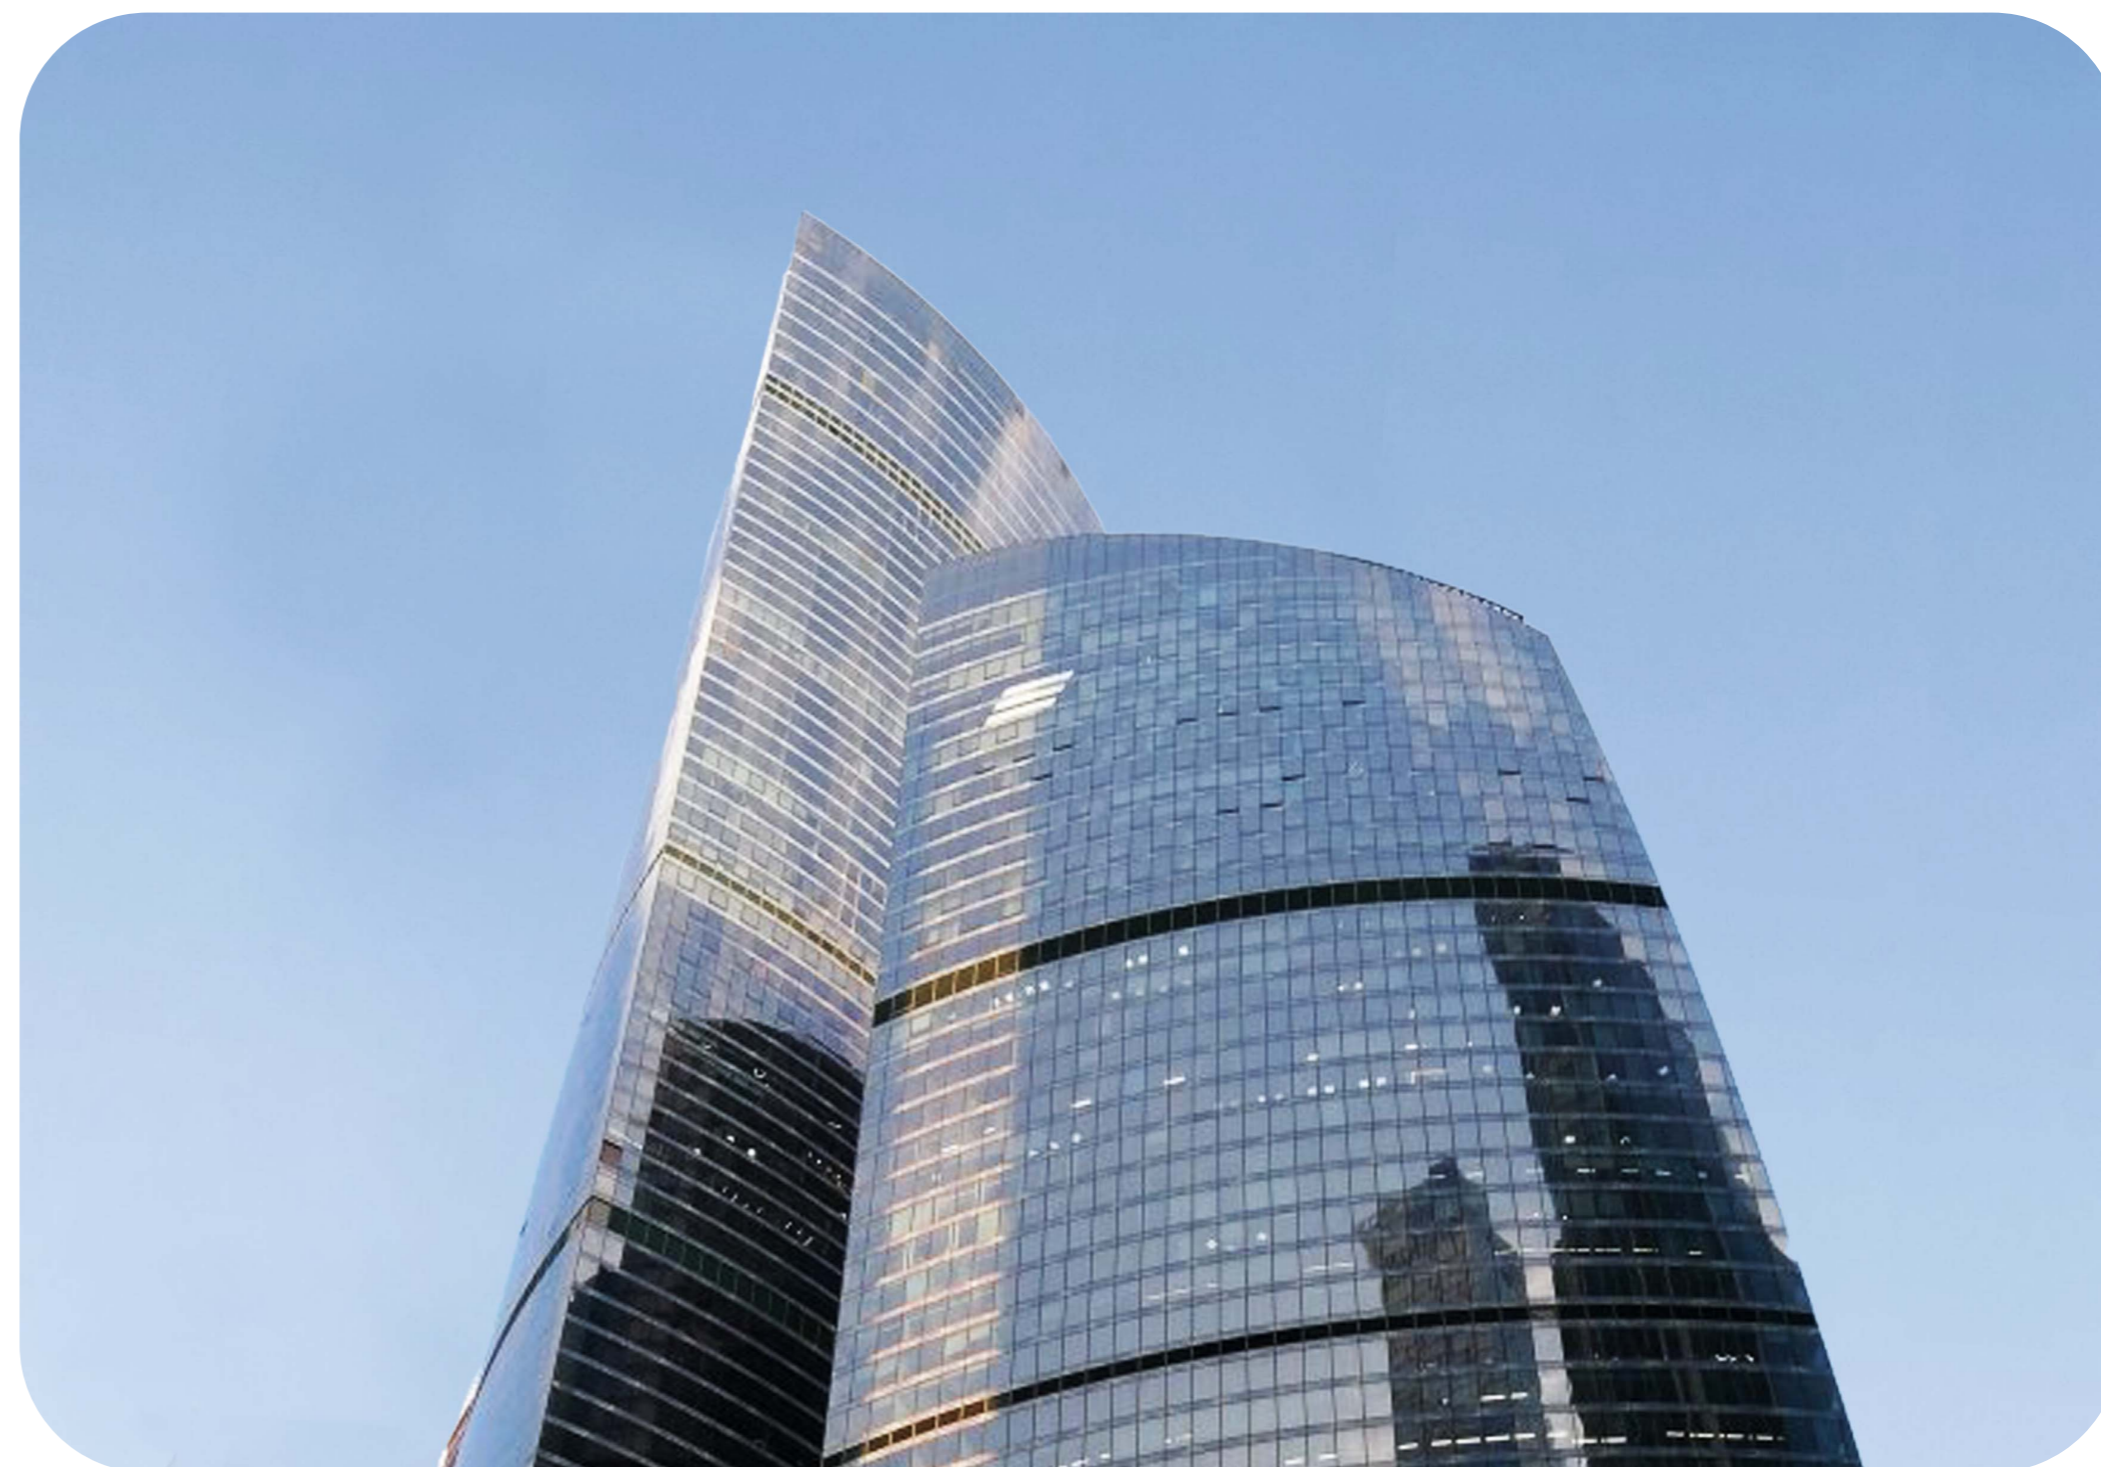

# 2629

[Башня Федерация Восток](#)

Аренда офиса "Smart-Space" площадью 22,1 кв.м в Москва-Сити!

Многофункциональные помещения с отделкой и прямым доступом из лифтового холла в Башне Федерация Восток от застройщика. Сейчас производятся ремонтные работы (2 месяца).

# Башня Федерация

Этажность	Высота, м	Общая площадь, м <sup>2</sup>
<b>97</b>	<b>374</b>	<b>443 000</b>

«Башня Федерация» - флагманский небоскреб «Москва-Сити», самая известная башня делового центра. Состоит из двух небоскребов: «Восток» и «Запад», объединенных общественно-торговым пространством. Башня «Восток», признанная высочайшим зданием Европы и России, высотой 374 метра, имеет 97 наземных этажей. Башня «Запад» – 63-этажное здание, высотой 242 метра. Под башнями располагаются 4 этажа подземной торговой галереи, с развитой инфраструктурой, являющейся самой большой в Сити. В «Башне Федерация» есть как офисы, так и апартаменты. Входные группы различных функциональных зон разделены между собой, чтобы офисные сотрудники и жильцы не пересекались. Спектр офисных резидентов разнообразен – от небольших компаний до отраслевых гигантов. В Башне Федерация расположена самая высокая в Европе смотровая площадка «Panorama360», ресторан «Sixty» и самый высокий в Европе фитнес-клуб «NEBO» с плавательным бассейном на 61 этаже.