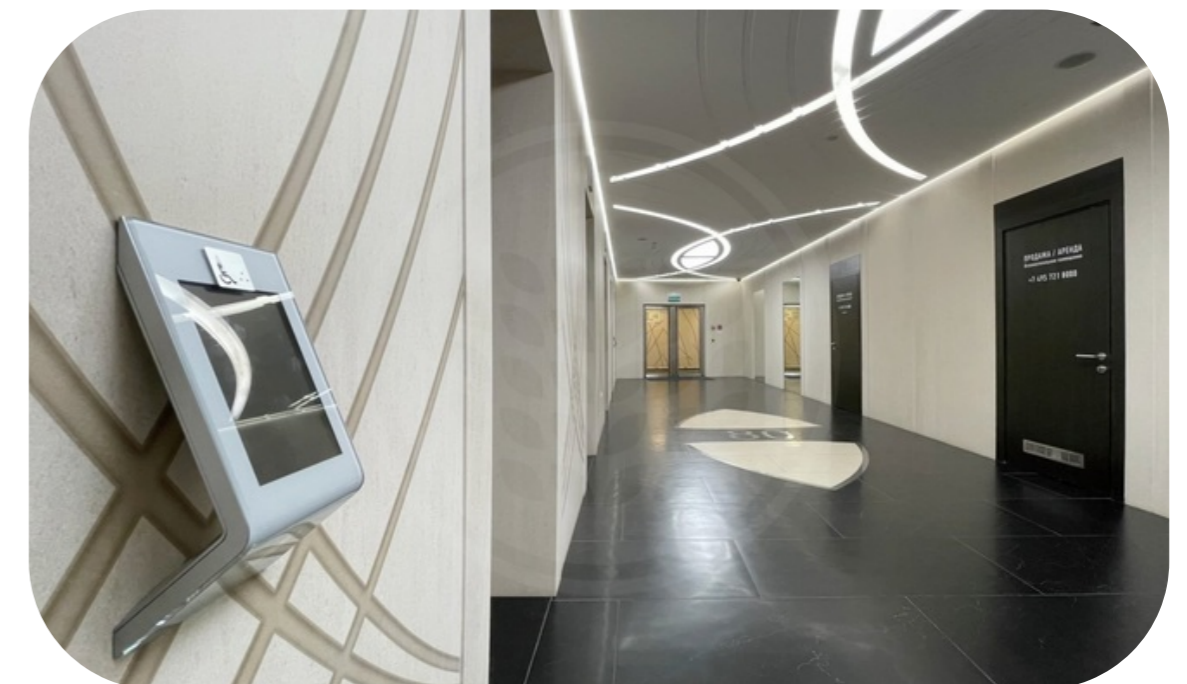

2629

Башня Федерация Восток