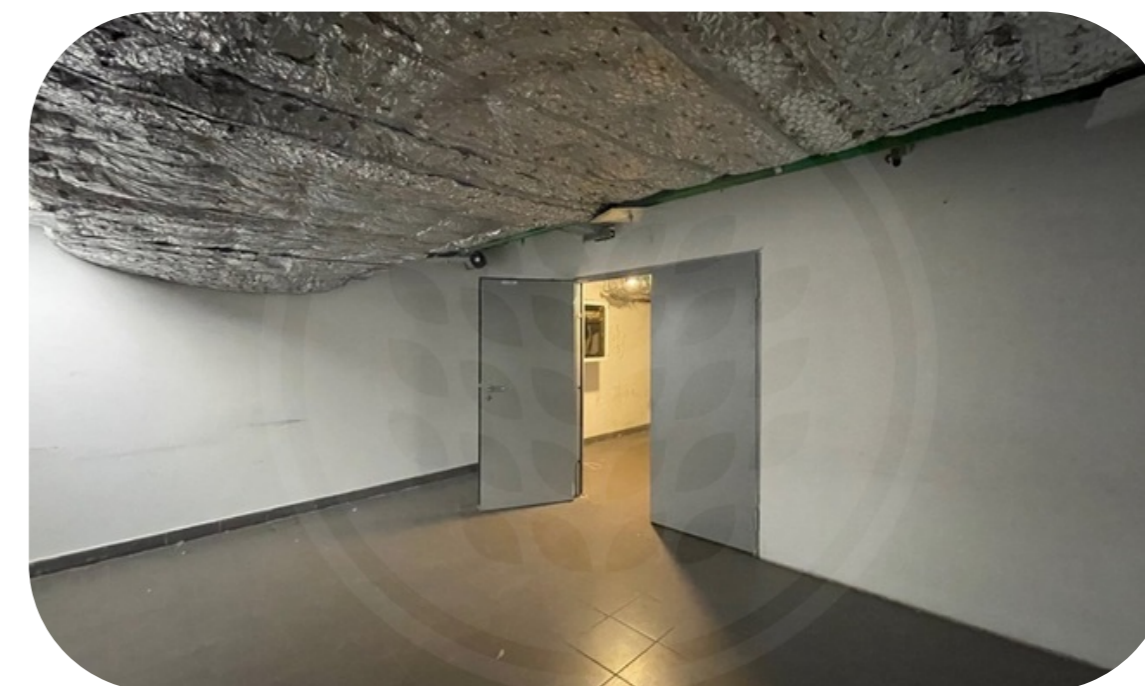

2207

Башня Федерация Восток