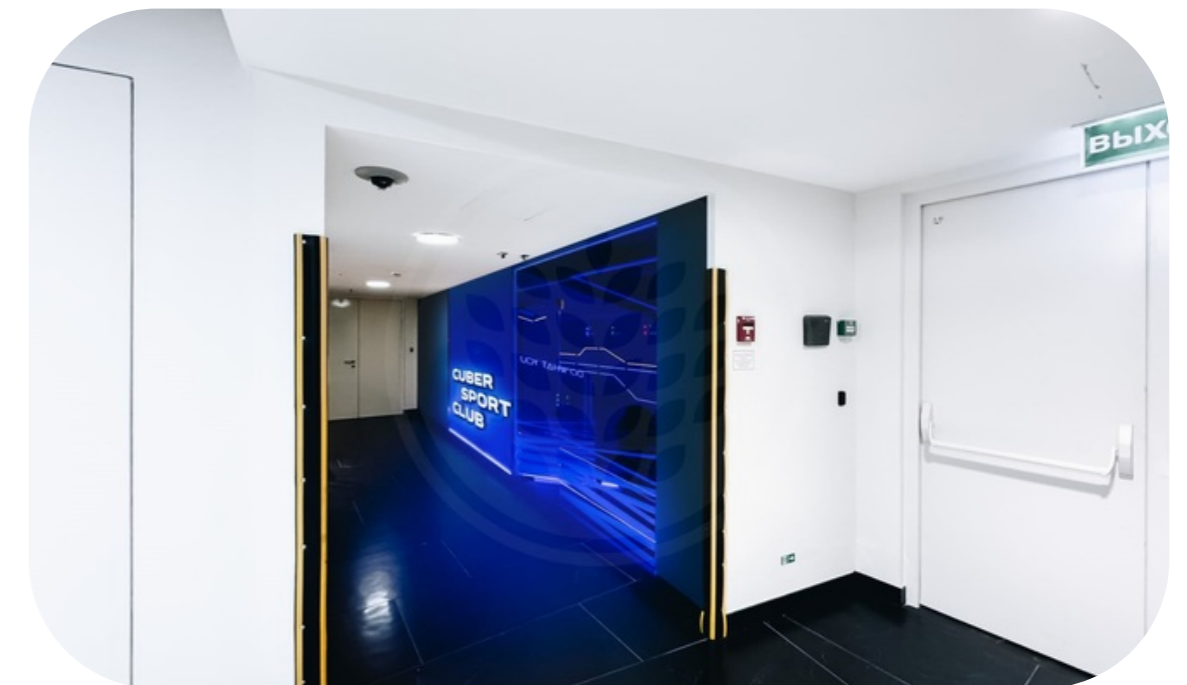

2207

Башня Федерация Восток