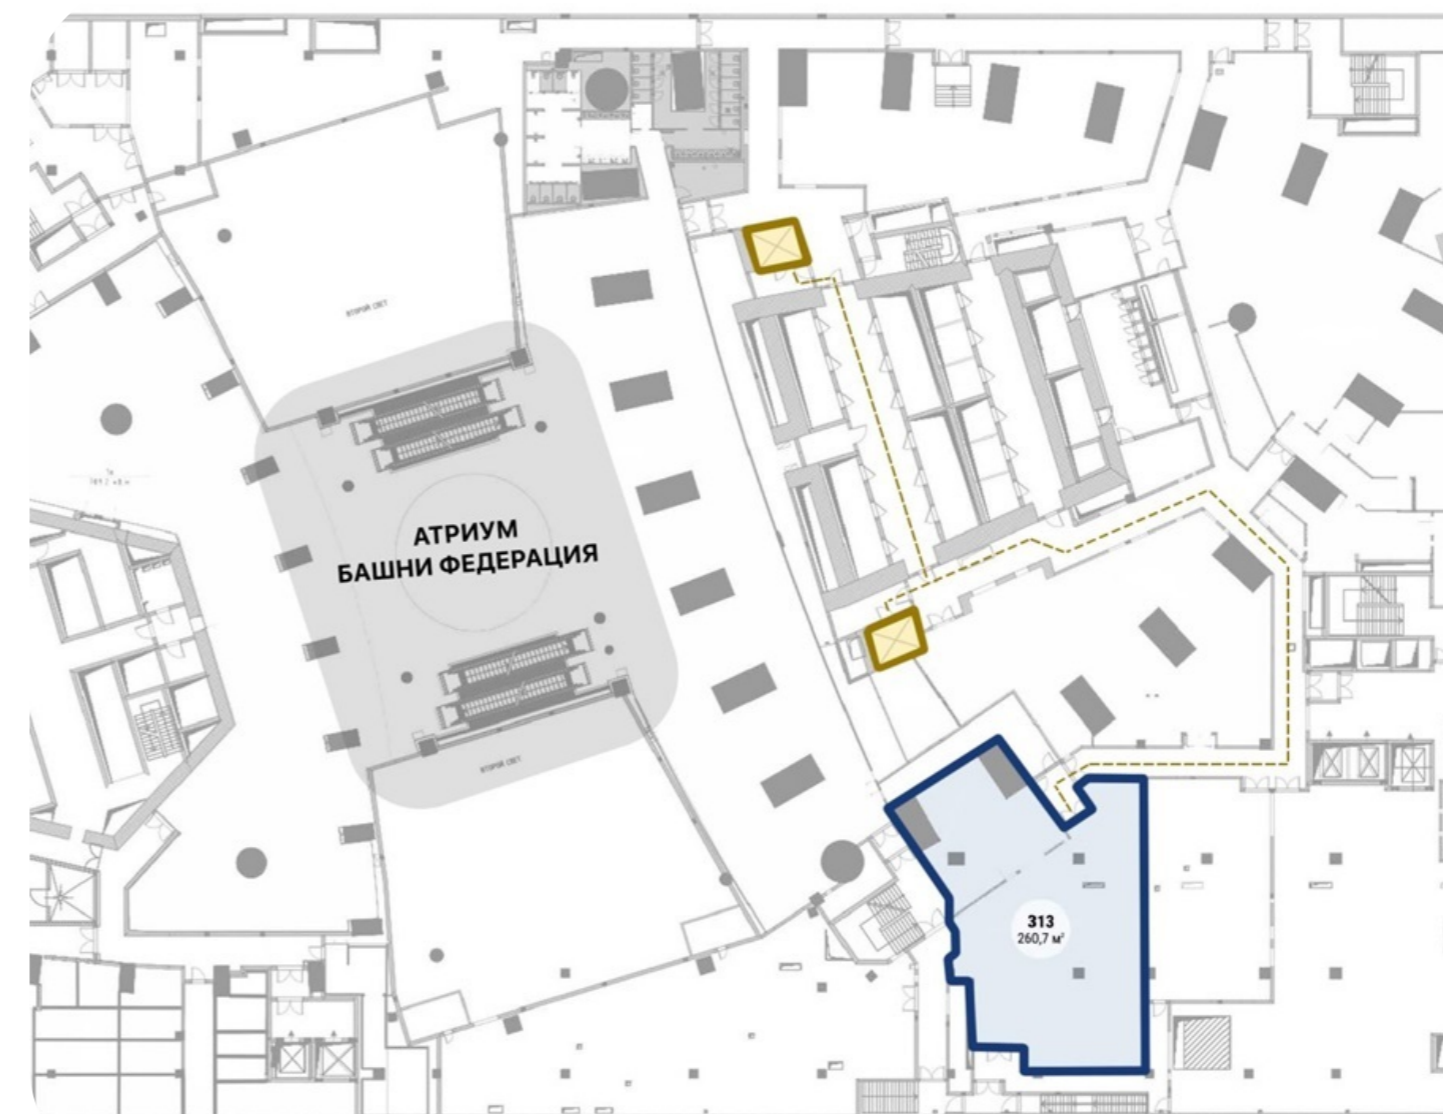

АРЕНДА ЛОТА 261 КВ.М В БАШНЕ ФЕДЕРАЦИЯ

2207

Башня Федерация Восток

Помещение свободного назначения в Башне Федерация Восток с удобным доступом к грузовым лифтам и атриуму Башни с эскалаторами и высоким пешеходным трафиком.

2 отдельных входа, 30 метров от грузового двора.

Этаж : -3.

Общая площадь: 260,7 кв.м.

Планировка: открытая (open space).

Технические особенности: Электричество (60 кВт); вода; канализация; общеобменная вентиляция, система пожаротушения. Отлично подойдет под: хранение, ПВЗ, back-офис, компьютерный клуб, легкое производство, типографию, распределительный центр, кухню, Dark Kitchen, Dark Store и т.д.

2207

Башня Федерация Восток

Характеристики

-3

Без мебели

С отделкой

Открытая

Вид на Сити

Планировочные решения

2207

Башня Федерация Восток

Башня Федерация

Этажность	Высота, м	Общая площадь, м ²
97	374	443 000

«Башня Федерация» - флагманский небоскреб «Москва-Сити», самая известная башня делового центра. Состоит из двух небоскребов: «Восток» и «Запад», объединенных общественно-торговым пространством. Башня «Восток», признанная высочайшим зданием Европы и России, высотой 374 метра, имеет 97 наземных этажей. Башня «Запад» – 63-этажное здание, высотой 242 метра. Под башнями располагаются 4 этажа подземной торговой галереи, с развитой инфраструктурой, являющейся самой большой в Сити. В «Башне Федерация» есть как офисы, так и апартаменты. Входные группы различных функциональных зон разделены между собой, чтобы офисные сотрудники и жильцы не пересекались. Спектр офисных резидентов разнообразен – от небольших компаний до отраслевых гигантов. В Башне Федерация расположена самая высокая в Европе смотровая площадка «Panorama360», ресторан «Sixty» и самый высокий в Европе фитнес-клуб «NEBO» с плавательным бассейном на 61 этаже.