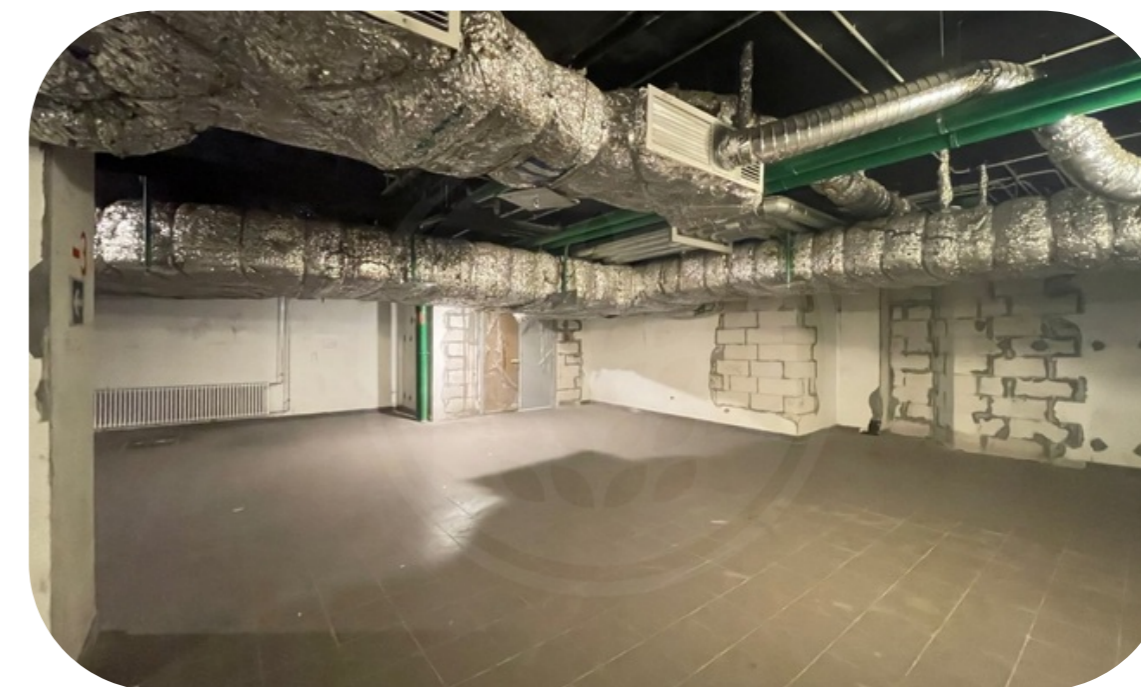

2207

Башня Федерация Восток