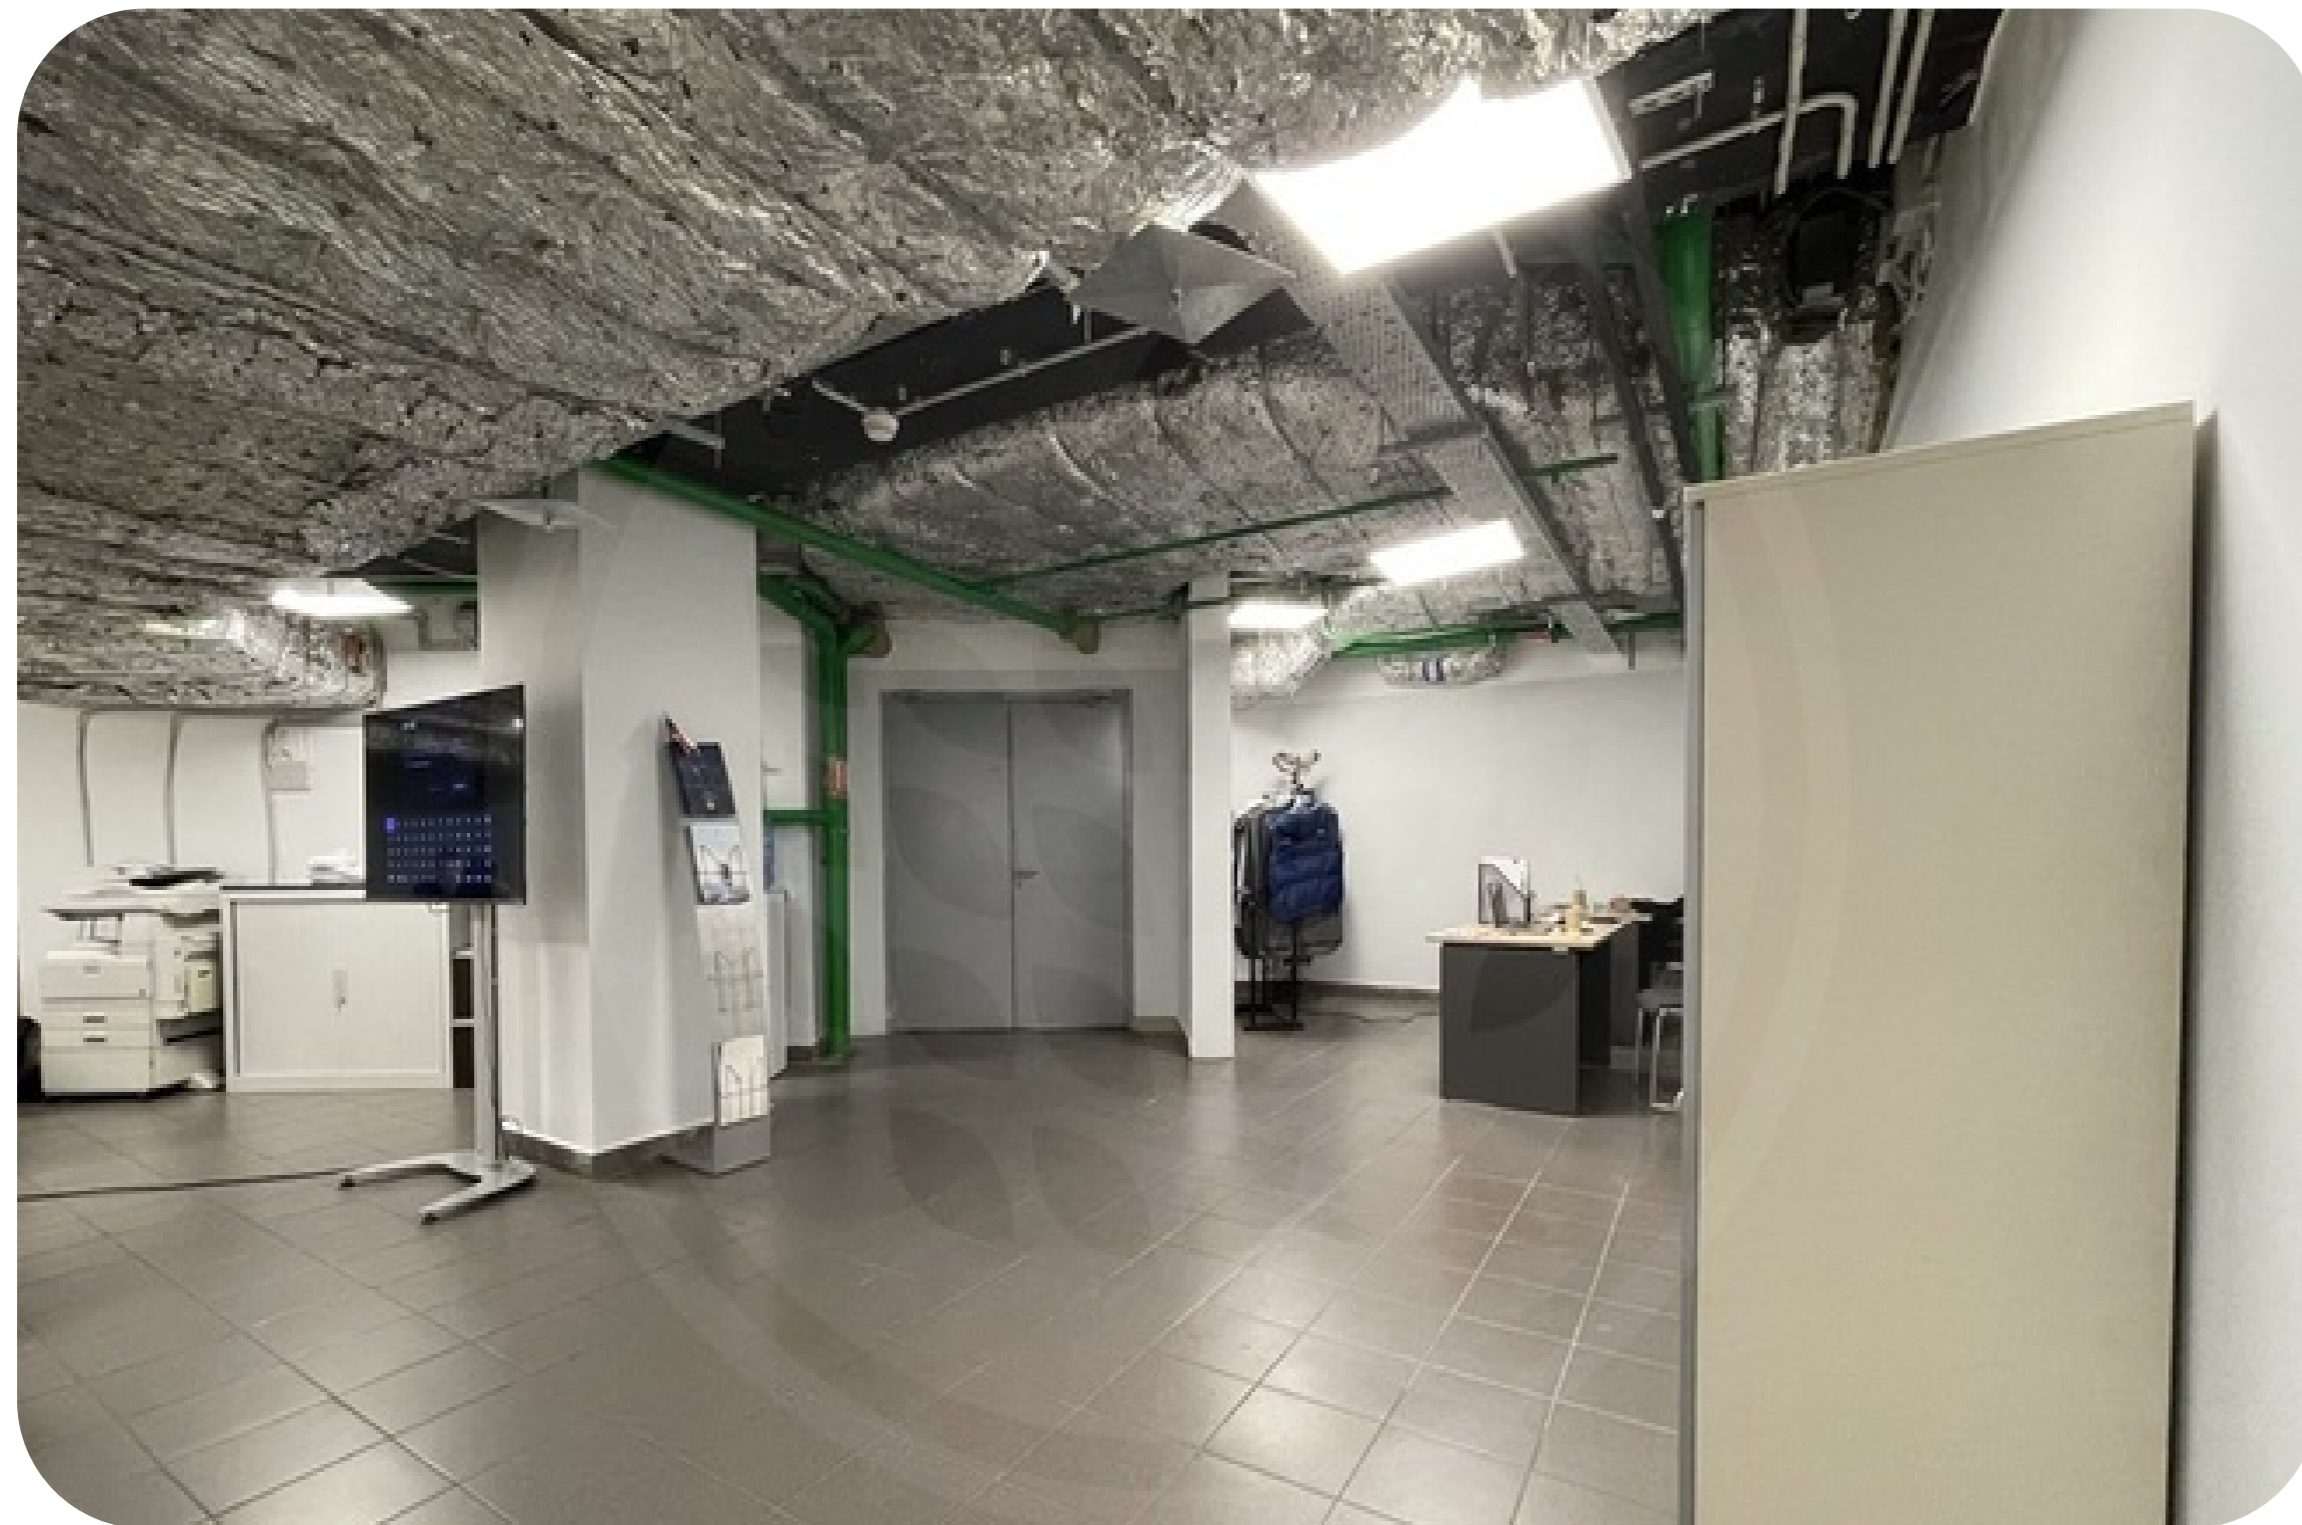

2207

Башня Федерация Восток