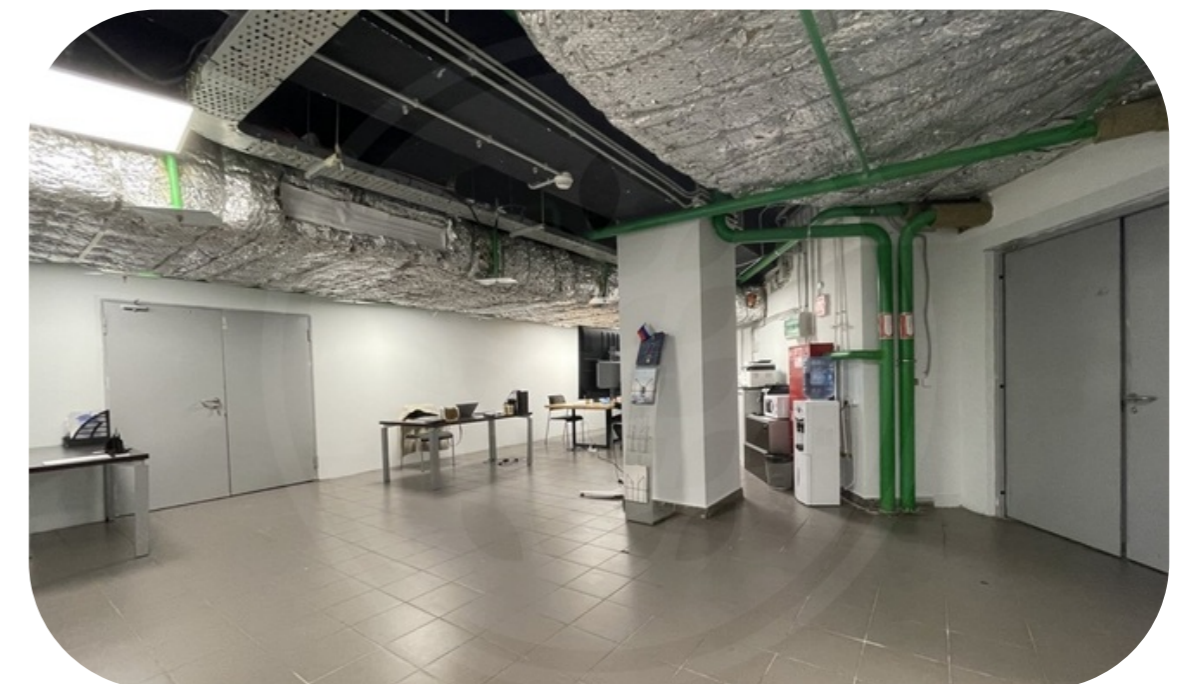

2207

Башня Федерация Восток