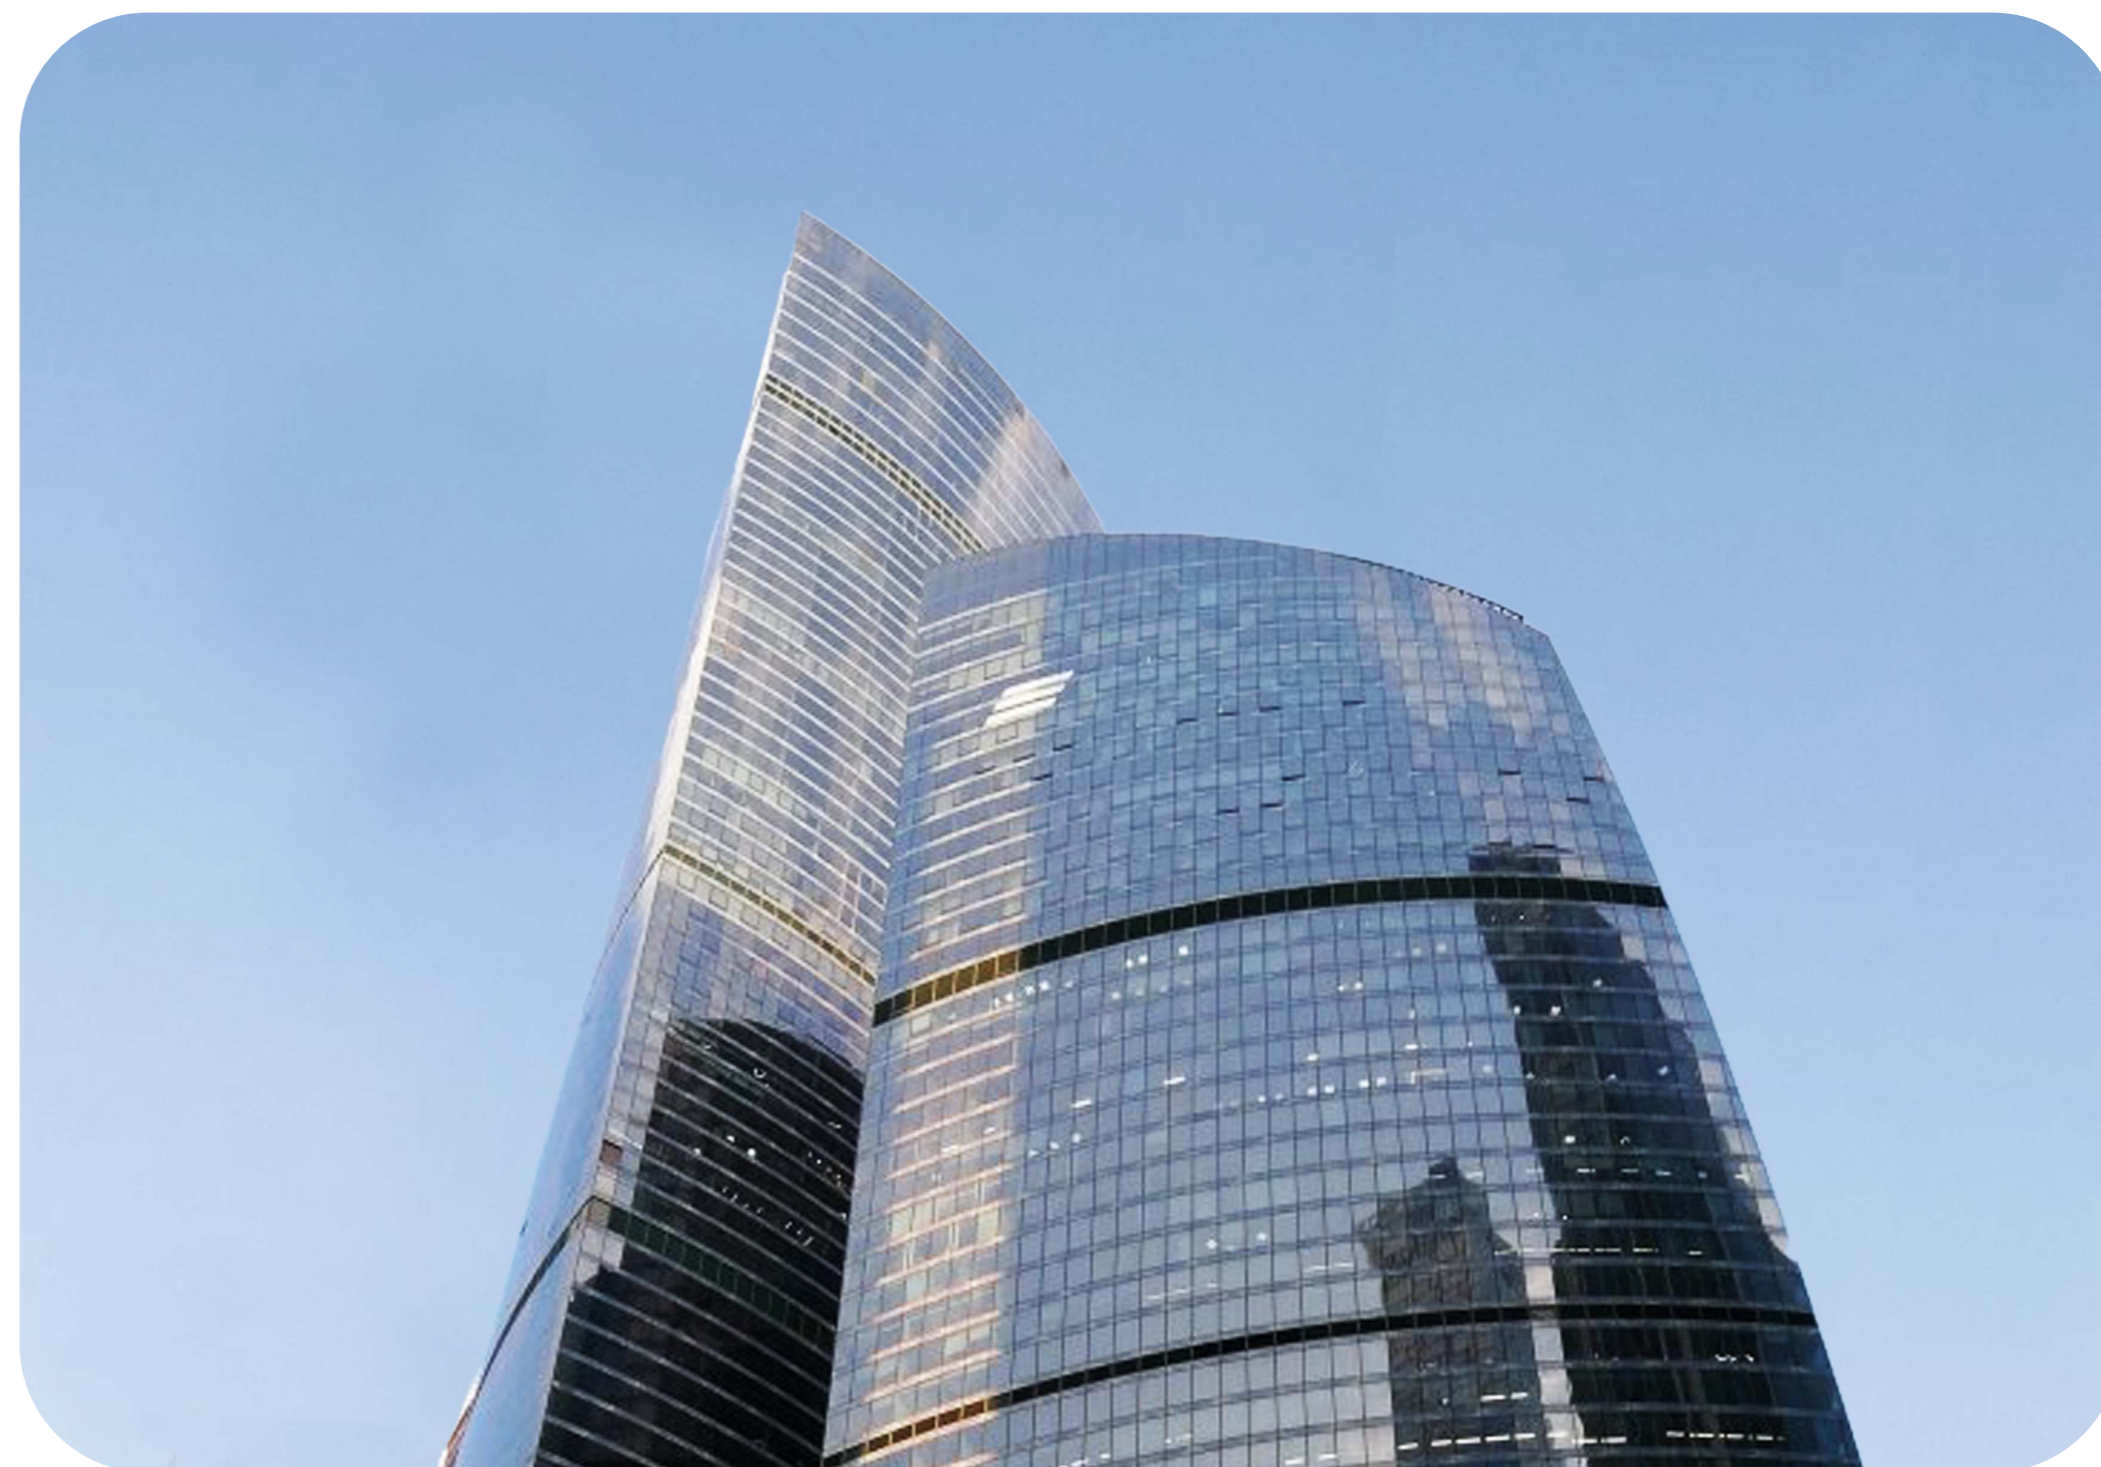

АРЕНДА ЛОТА 261 КВ.М В БАШНЕ ФЕДЕРАЦИЯ

2207

Башня Федерация Восток

Помещение свободного назначения в Башне Федерация Восток с удобным доступом к грузовым лифтам и атриуму Башни с эскалаторами и высоким пешеходным трафиком.

Планировочные решения

2207

Башня Федерация Восток

Башня Федерация

Этажность	Высота, м	Общая площадь, м ²
97	374	443 000

«Башня Федерация» - флагманский небоскреб «Москва-Сити», самая известная башня делового центра. Состоит из двух небоскребов: «Восток» и «Запад», объединенных общественно-торговым пространством. Башня «Восток», признанная высочайшим зданием Европы и России, высотой 374 метра, имеет 97 наземных этажей. Башня «Запад» – 63-этажное здание, высотой 242 метра. Под башнями располагаются 4 этажа подземной торговой галереи, с развитой инфраструктурой, являющейся самой большой в Сити. В «Башне Федерация» есть как офисы, так и апартаменты. Входные группы различных функциональных зон разделены между собой, чтобы офисные сотрудники и жильцы не пересекались. Спектр офисных резидентов разнообразен – от небольших компаний до отраслевых гигантов. В Башне Федерация расположена самая высокая в Европе смотровая площадка «Panorama360», ресторан «Sixty» и самый высокий в Европе фитнес-клуб «NEBO» с плавательным бассейном на 61 этаже.