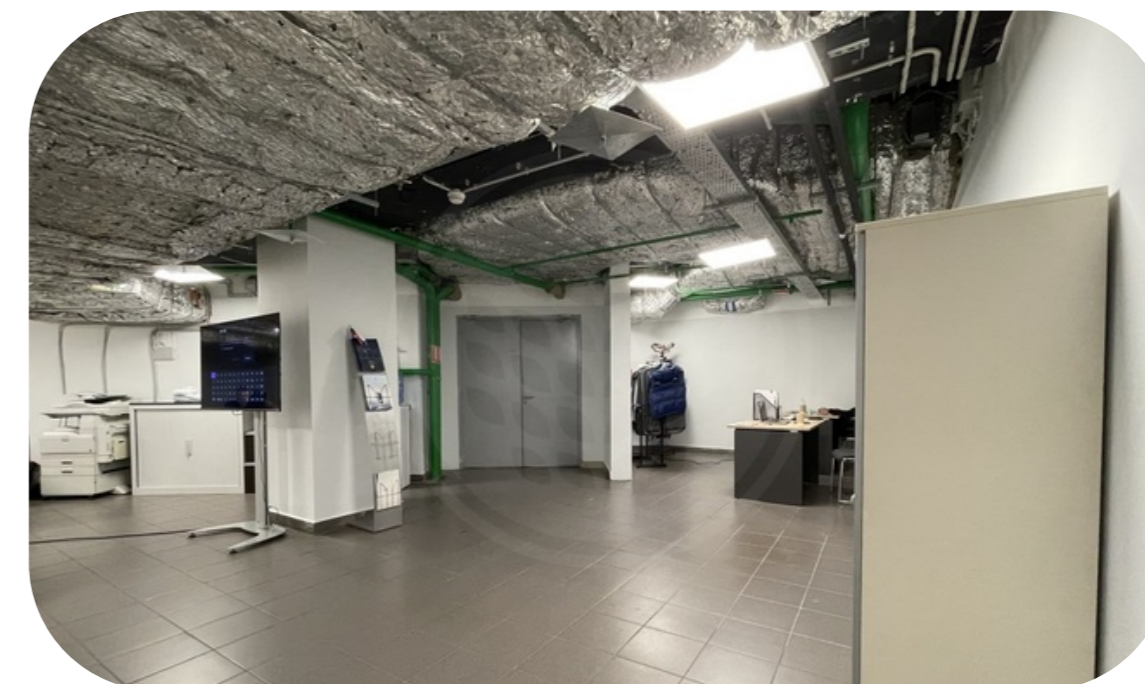

2632

Башня Федерация Восток