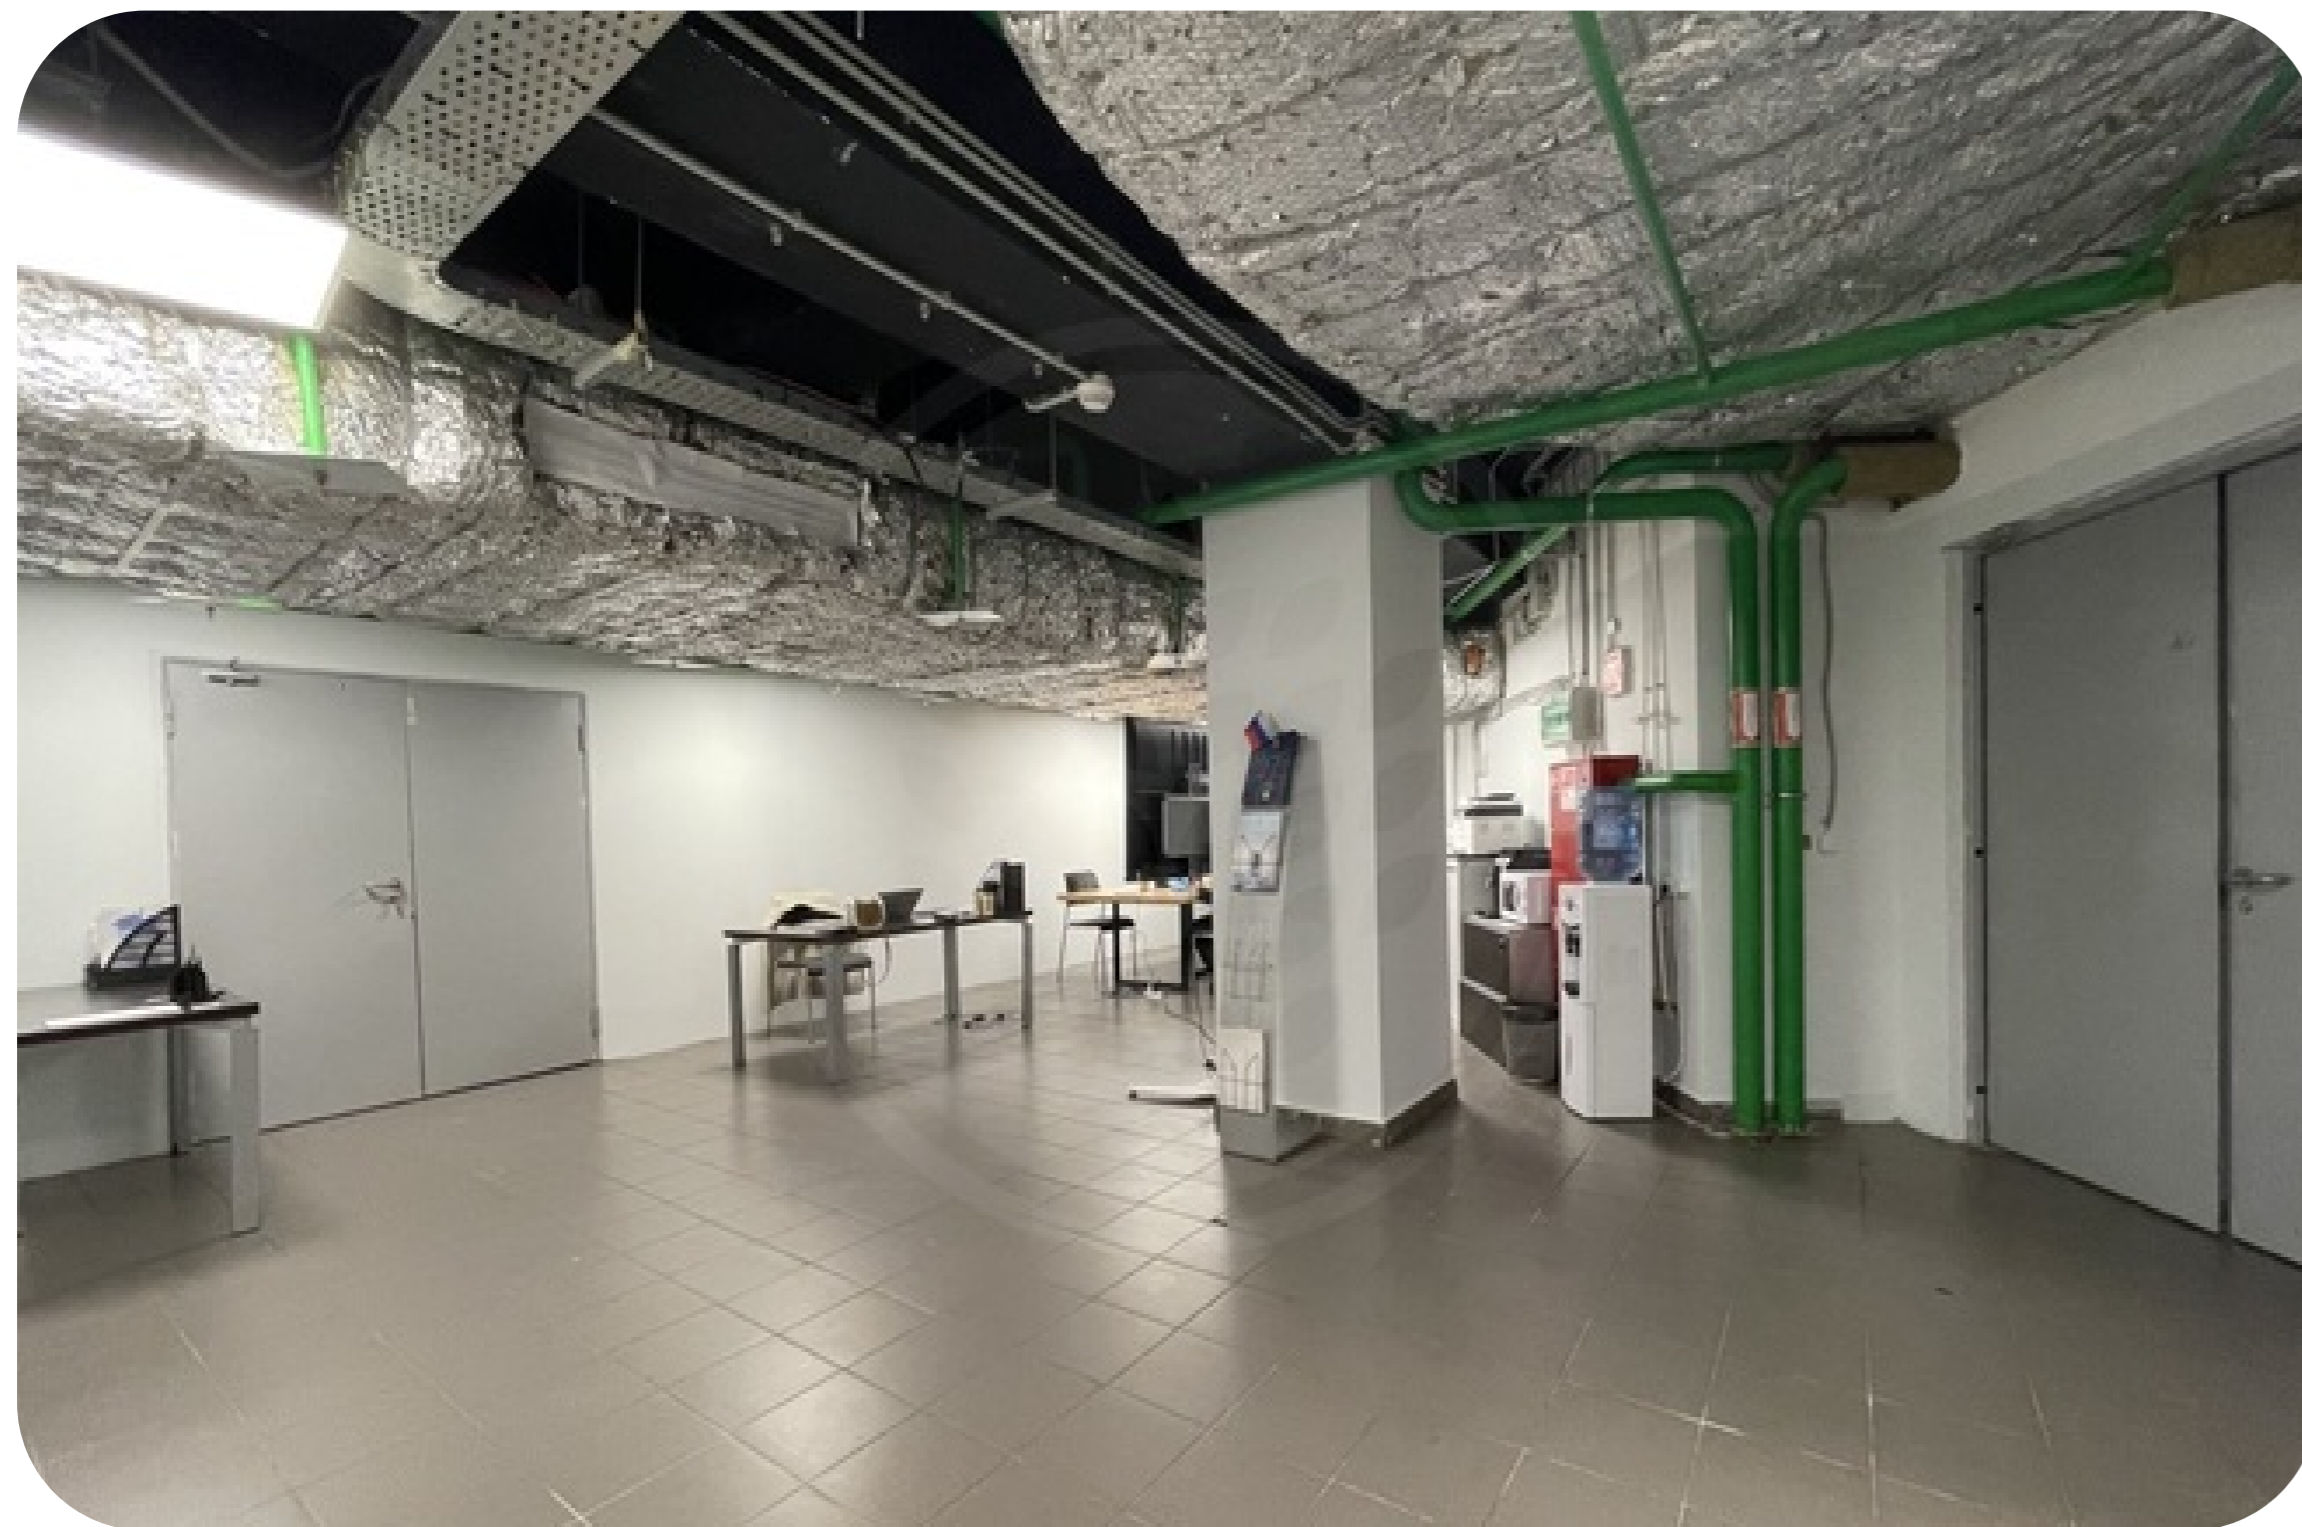

2632

Башня Федерация Восток