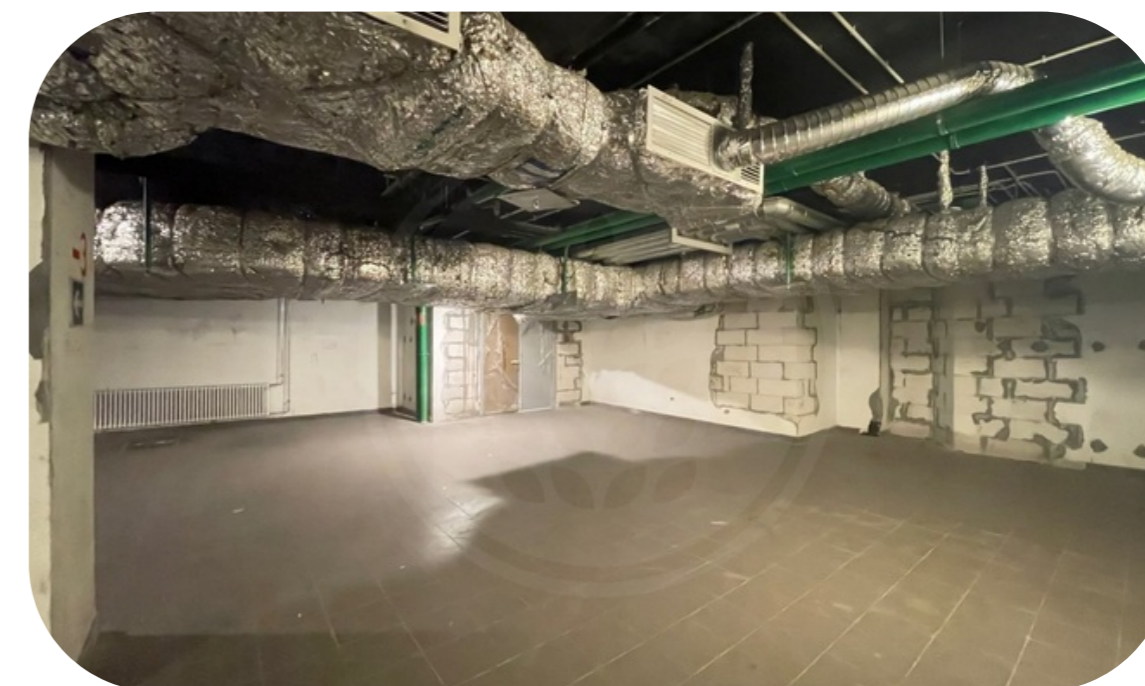

2632

Башня Федерация Восток