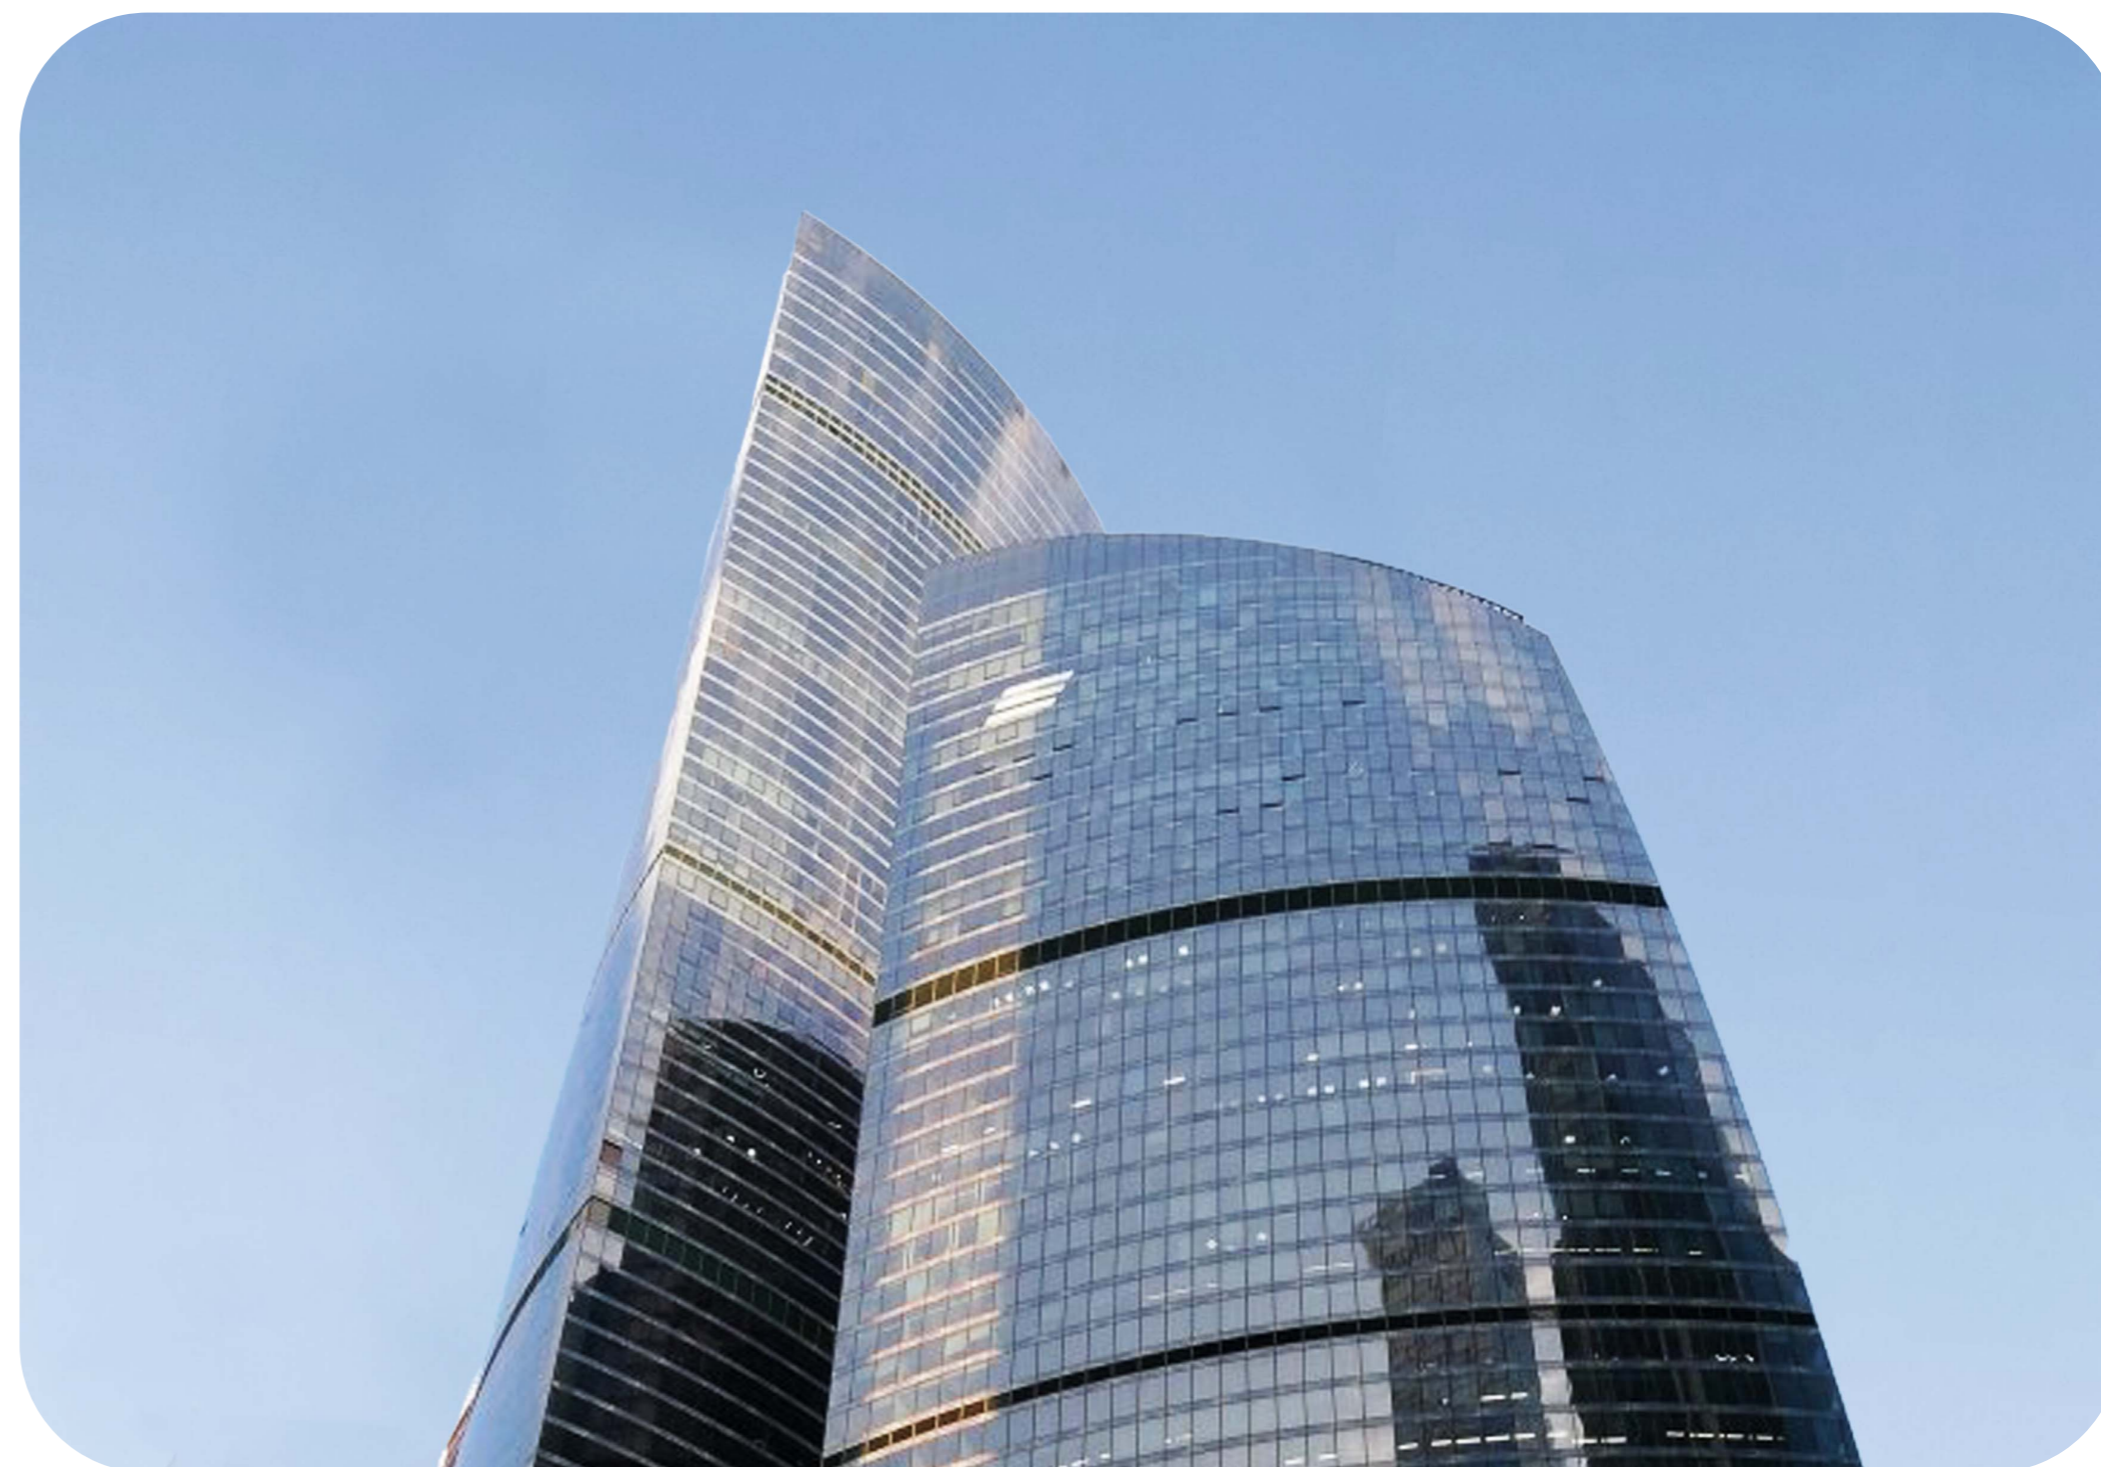

ПРОДАЖА ЛОТА 261 КВ.М В БАШНЕ ФЕДЕРАЦИЯ

2632

Башня Федерация Восток

Продажа помещения свободного назначения в Башне Федерация Восток с удобным доступом к грузовым лифтам и атриуму Башни с эскалаторами и высоким пешеходным трафиком.

Башня Федерация Восток

Башня Федерация

Этажность	Высота, м	Общая площадь, м ²
97	374	443 000

«Башня Федерация» - флагманский небоскреб «Москва-Сити», самая известная башня делового центра. Состоит из двух небоскребов: «Восток» и «Запад», объединенных общественно-торговым пространством. Башня «Восток», признанная высочайшим зданием Европы и России, высотой 374 метра, имеет 97 наземных этажей. Башня «Запад» – 63-этажное здание, высотой 242 метра. Под башнями располагаются 4 этажа подземной торговой галереи, с развитой инфраструктурой, являющейся самой большой в Сити. В «Башне Федерация» есть как офисы, так и апартаменты. Входные группы различных функциональных зон разделены между собой, чтобы офисные сотрудники и жильцы не пересекались. Спектр офисных резидентов разнообразен – от небольших компаний до отраслевых гигантов. В Башне Федерация расположена самая высокая в Европе смотровая площадка «Panorama360», ресторан «Sixty» и самый высокий в Европе фитнес-клуб «NEBO» с плавательным бассейном на 61 этаже.