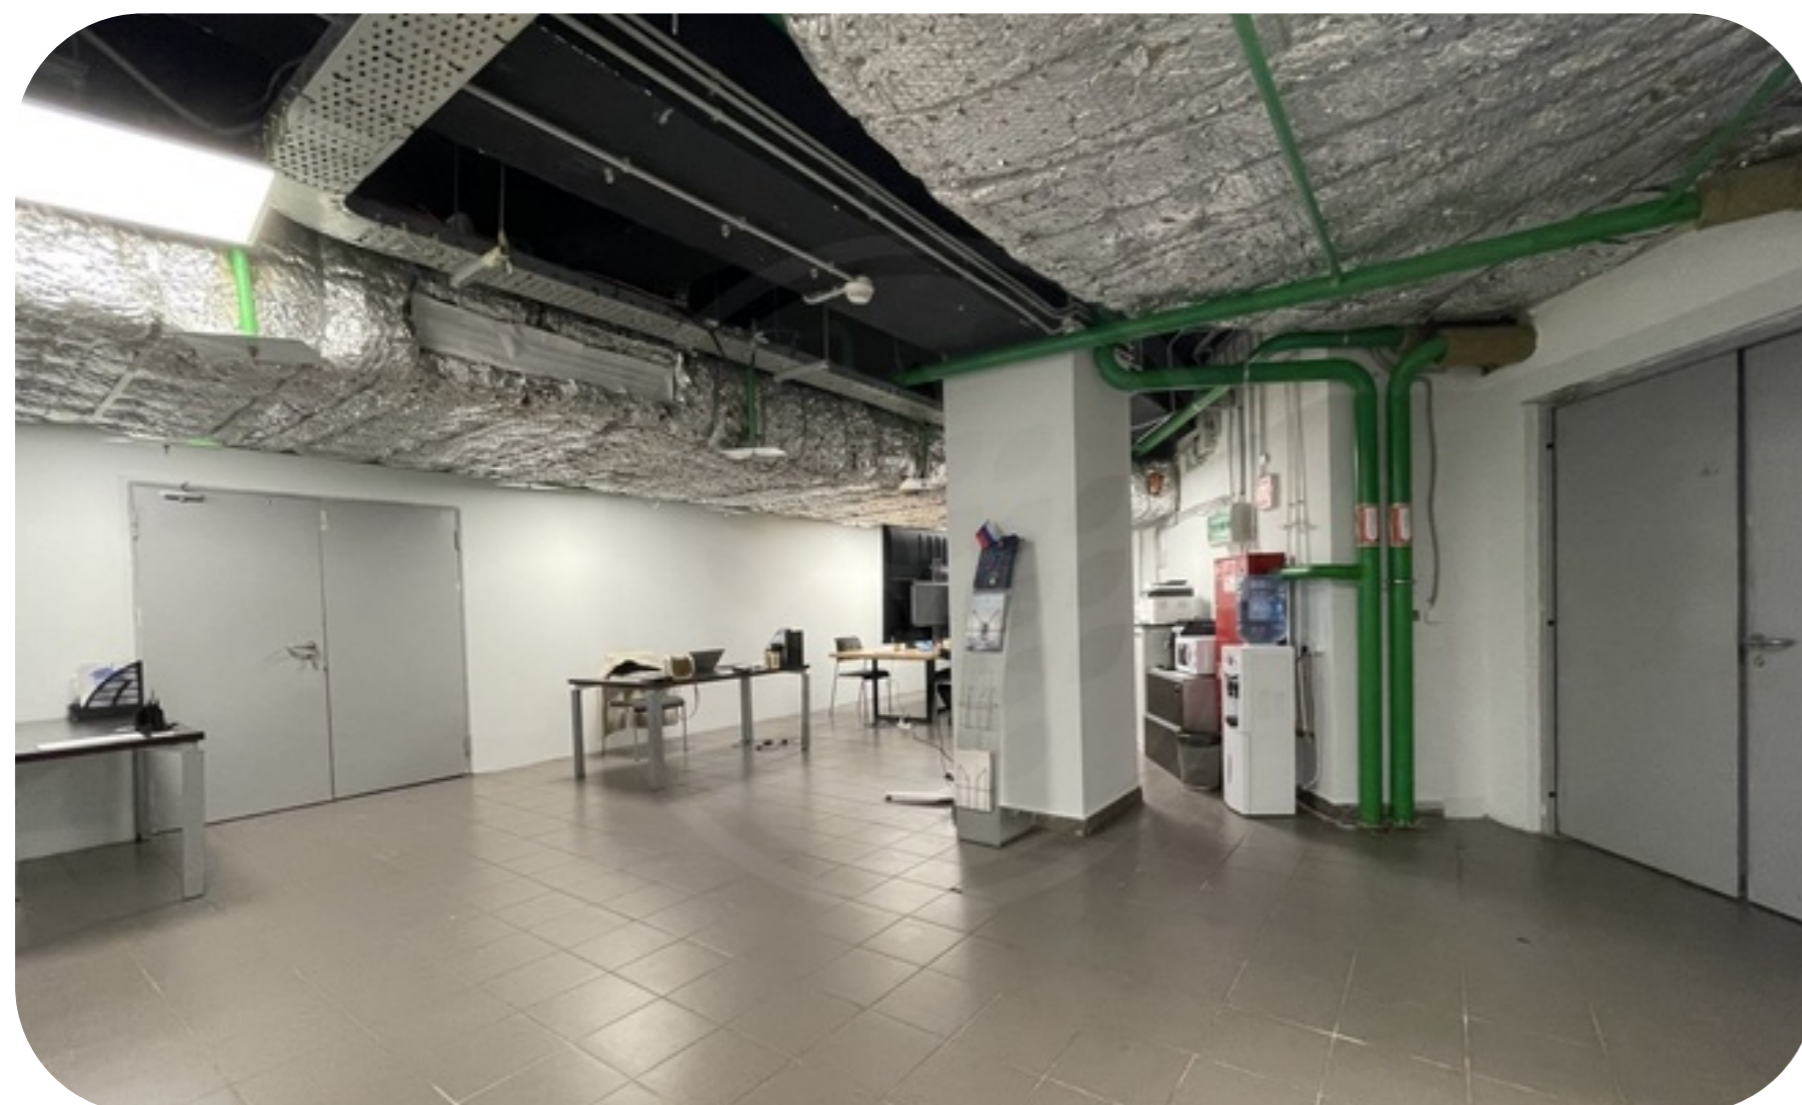

ПРОДАЖА ЛОТА 261 КВ.М В БАШНЕ ФЕДЕРАЦИЯ

2632

Башня Федерация Восток

Продажа помещения свободного назначения в Башне Федерация Восток с удобным доступом к грузовым лифтам и атриуму Башни с эскалаторами и высоким пешеходным трафиком.

2 отдельных входа, 30 метров от грузового двора.

Этаж : -3.

Общая площадь: 260,7 кв.м.

Планировка: открытая (open space).

Технические особенности: Электричество (60 кВт); вода; канализация; общеобменная вентиляция, система пожаротушения. Отлично подойдет под: хранение, ПВЗ, back-офис, компьютерный клуб, легкое производство, типографию, распределительный центр, кухню, Dark Kitchen, Dark Store и т.д.

Башня Федерация Восток

Башня Федерация

Этажность	Высота, м	Общая площадь, м ²
97	374	443 000

«Башня Федерация» - флагманский небоскреб «Москва-Сити», самая известная башня делового центра. Состоит из двух небоскребов: «Восток» и «Запад», объединенных общественно-торговым пространством. Башня «Восток», признанная высочайшим зданием Европы и России, высотой 374 метра, имеет 97 наземных этажей. Башня «Запад» – 63-этажное здание, высотой 242 метра. Под башнями располагаются 4 этажа подземной торговой галереи, с развитой инфраструктурой, являющейся самой большой в Сити. В «Башне Федерация» есть как офисы, так и апартаменты. Входные группы различных функциональных зон разделены между собой, чтобы офисные сотрудники и жильцы не пересекались. Спектр офисных резидентов разнообразен – от небольших компаний до отраслевых гигантов. В Башне Федерация расположена самая высокая в Европе смотровая площадка «Panorama360», ресторан «Sixty» и самый высокий в Европе фитнес-клуб «NEBO» с плавательным бассейном на 61 этаже.