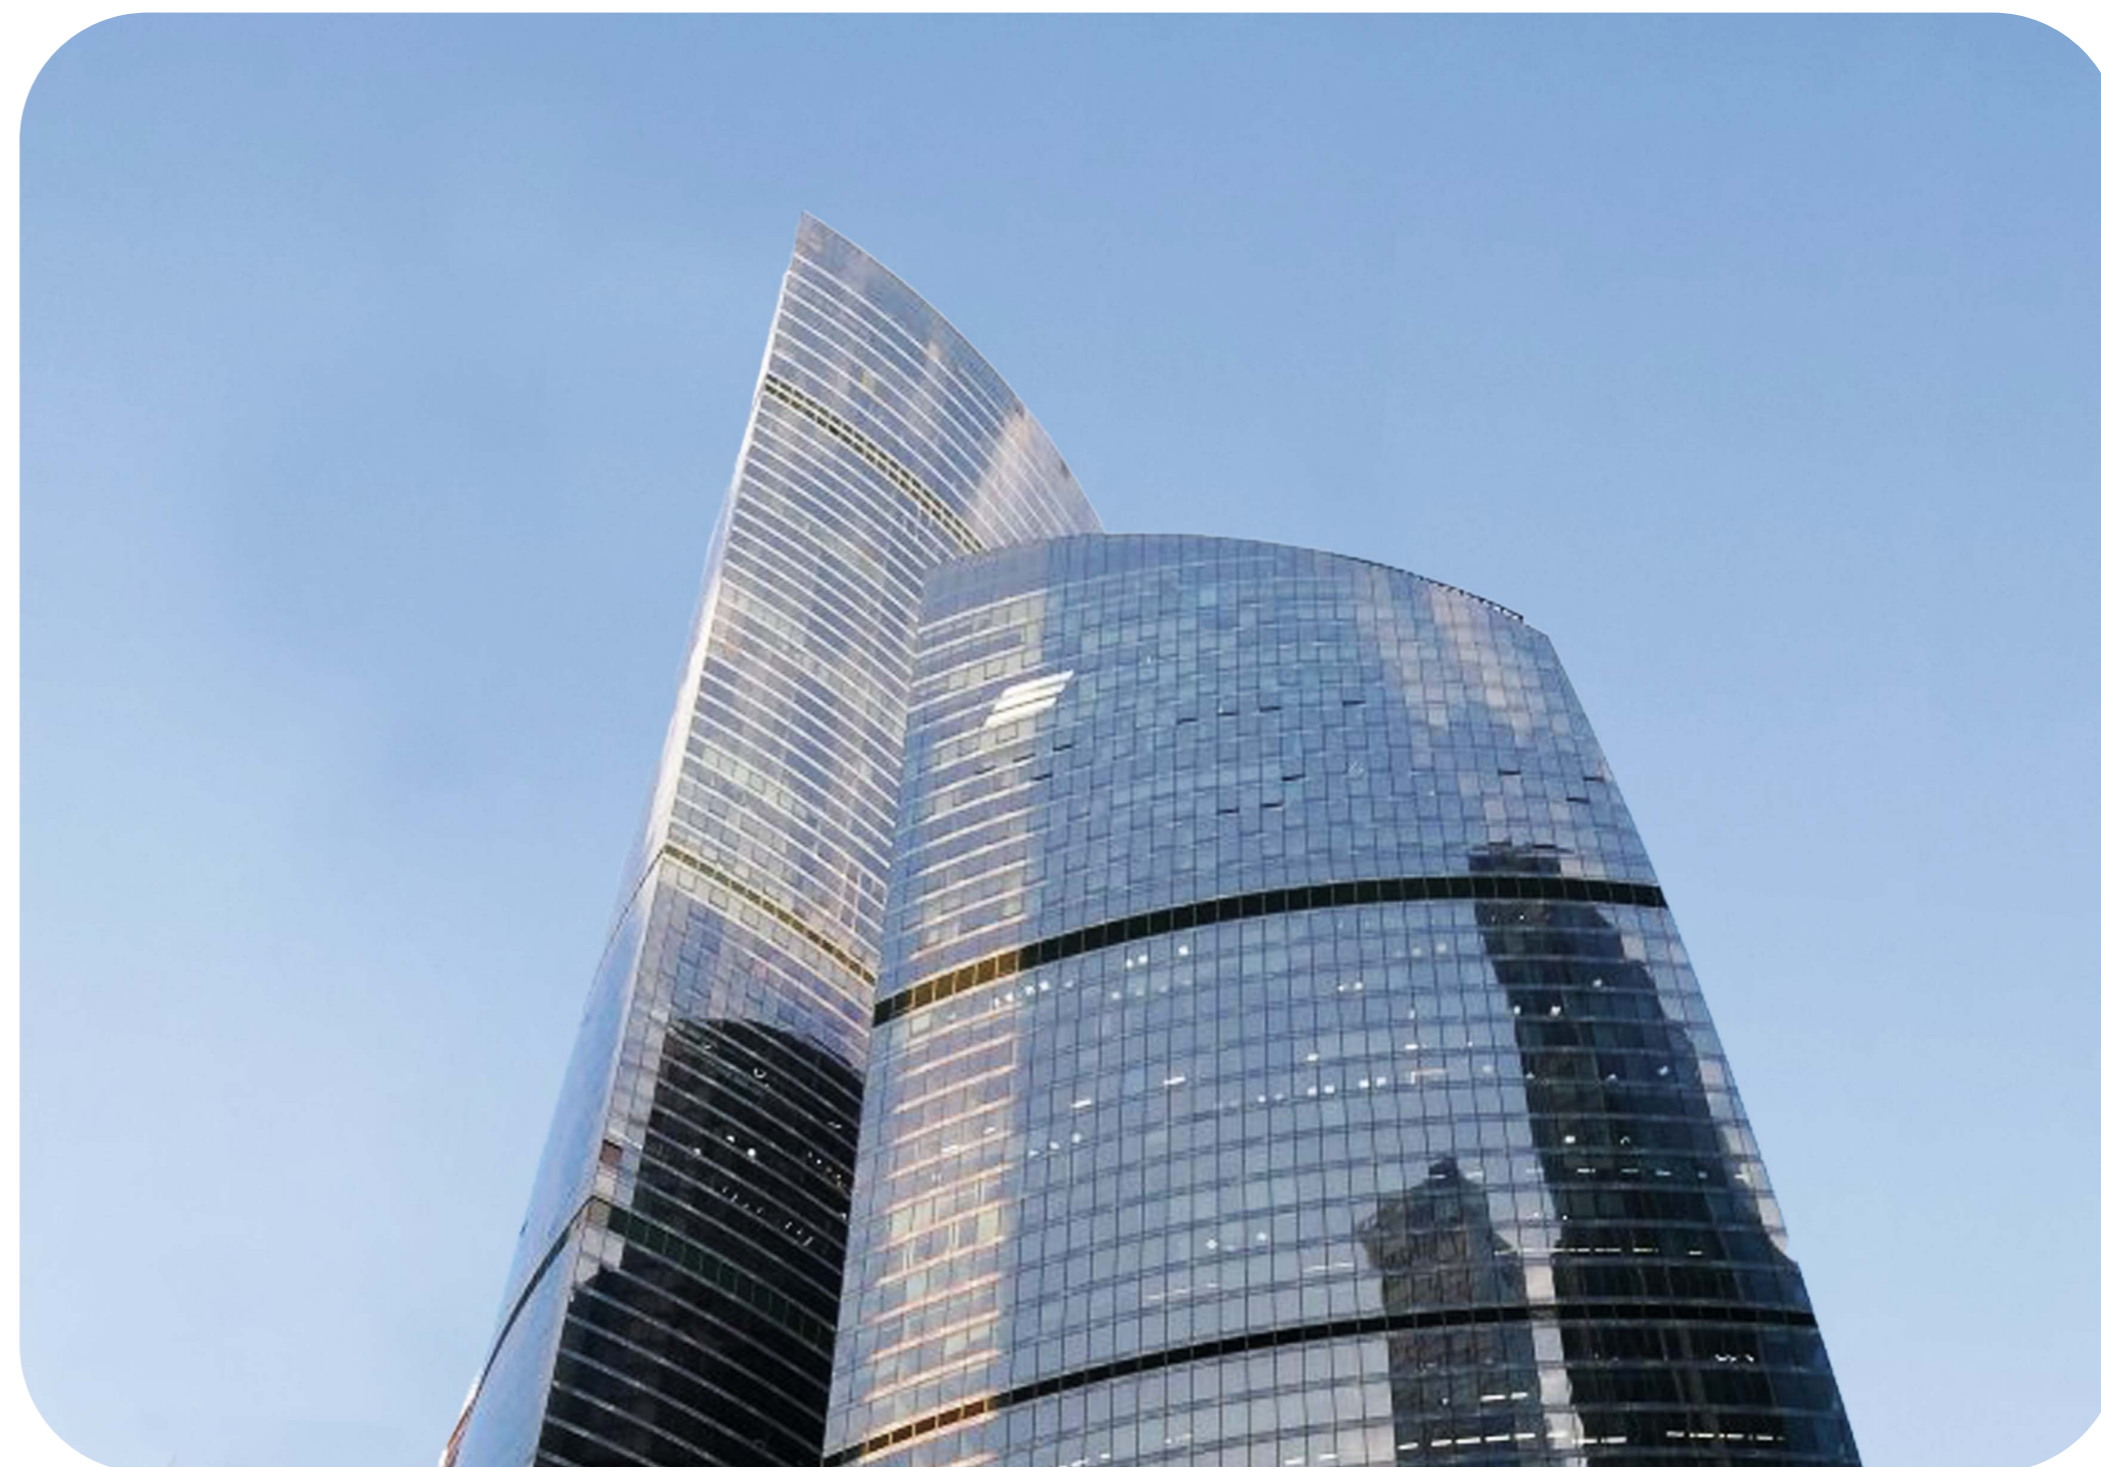

Помещение находится в непосредственной близости от лифтов площадки PANORAMA 360, которую ежедневно посещают от 3000 человек!

- Отличная локация, самый востребованный формат торговой

- Оперативный показ!

«Башня Федерация» - флагманский небоскреб «Москва-Сити», самая известная башня делового центра. Состоит из двух небоскребов: «Восток» и «Запад», объединенных общественно-торговым пространством. Башня «Восток», признанная высочайшим зданием Европы и России, высотой 374 метра, имеет 97 наземных этажей. Башня «Запад» – 63-этажное здание, высотой 242 метра. Под башнями располагаются 4 этажа подземной торговой галереи, с развитой инфраструктурой, являющейся самой большой в Сити. В «Башне Федерация» есть как офисы, так и апартаменты. Входные группы различных функциональных зон разделены между собой, чтобы офисные сотрудники и жильцы не пересекались. Спектр офисных резидентов разнообразен – от небольших компаний до отраслевых гигантов. В Башне Федерация расположена самая высокая в Европе смотровая площадка «Panorama360», ресторан «Sixty» и самый высокий в Европе фитнес-клуб «NEBO» с плавательным бассейном на 61 этаже.