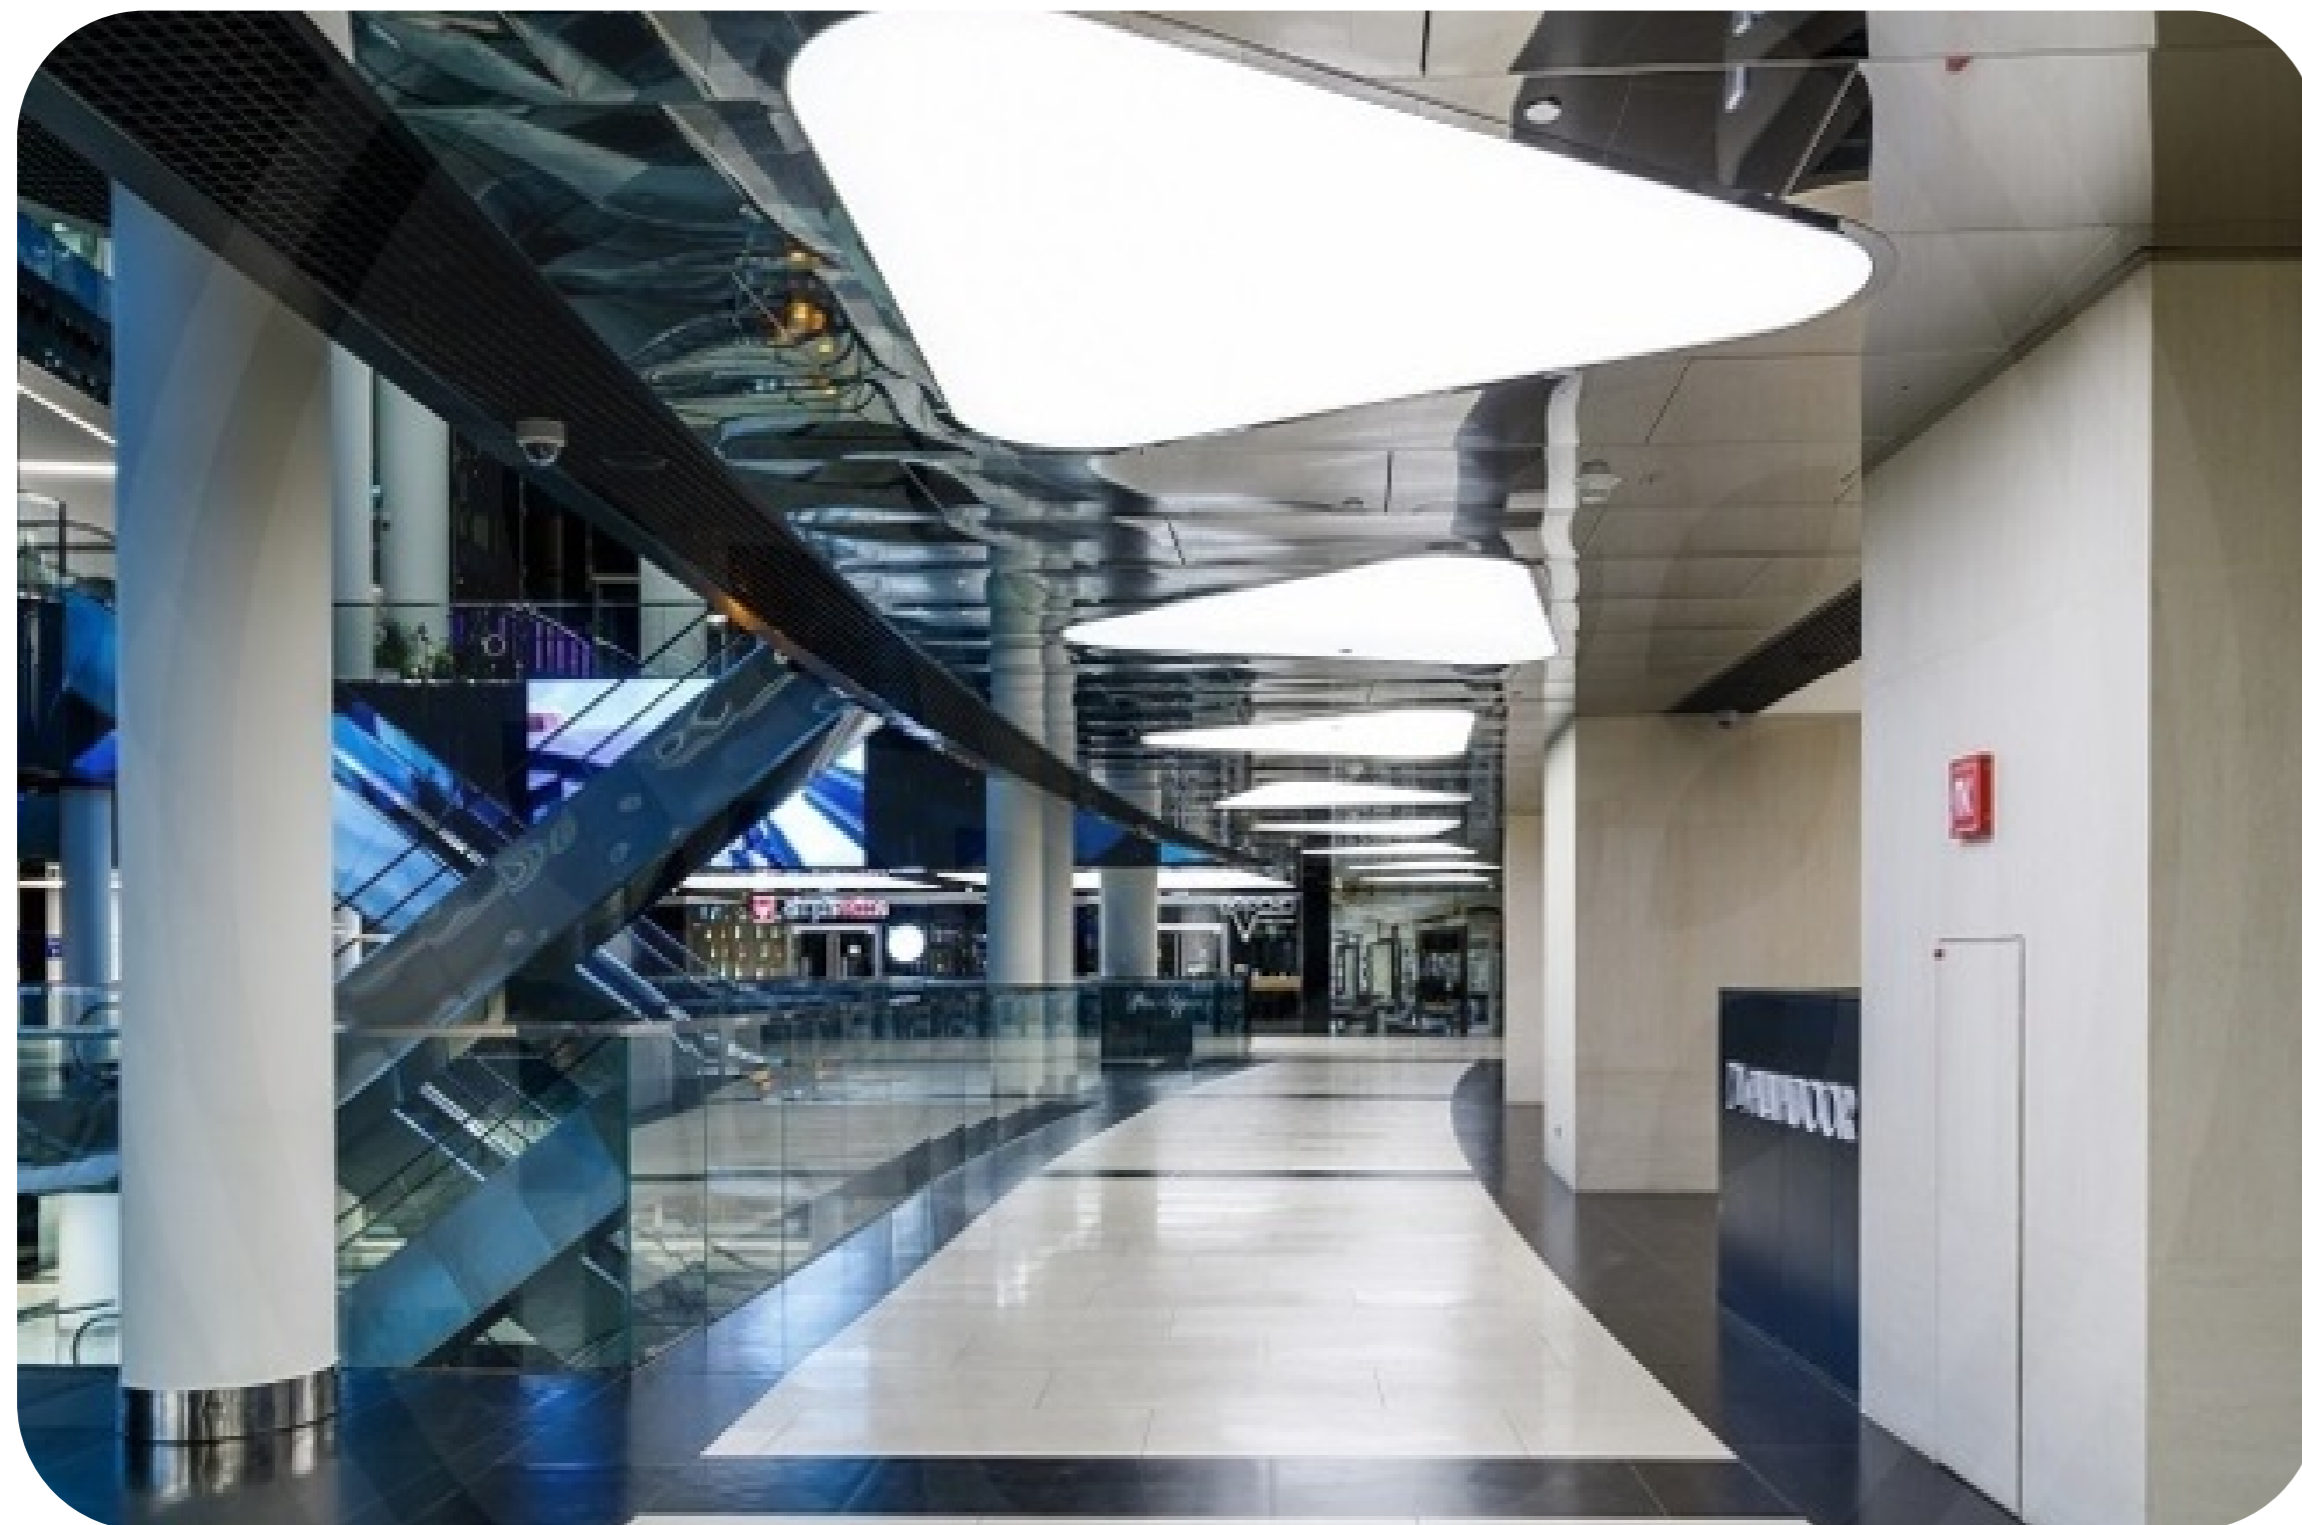

#1743

Башня Федерация Восток