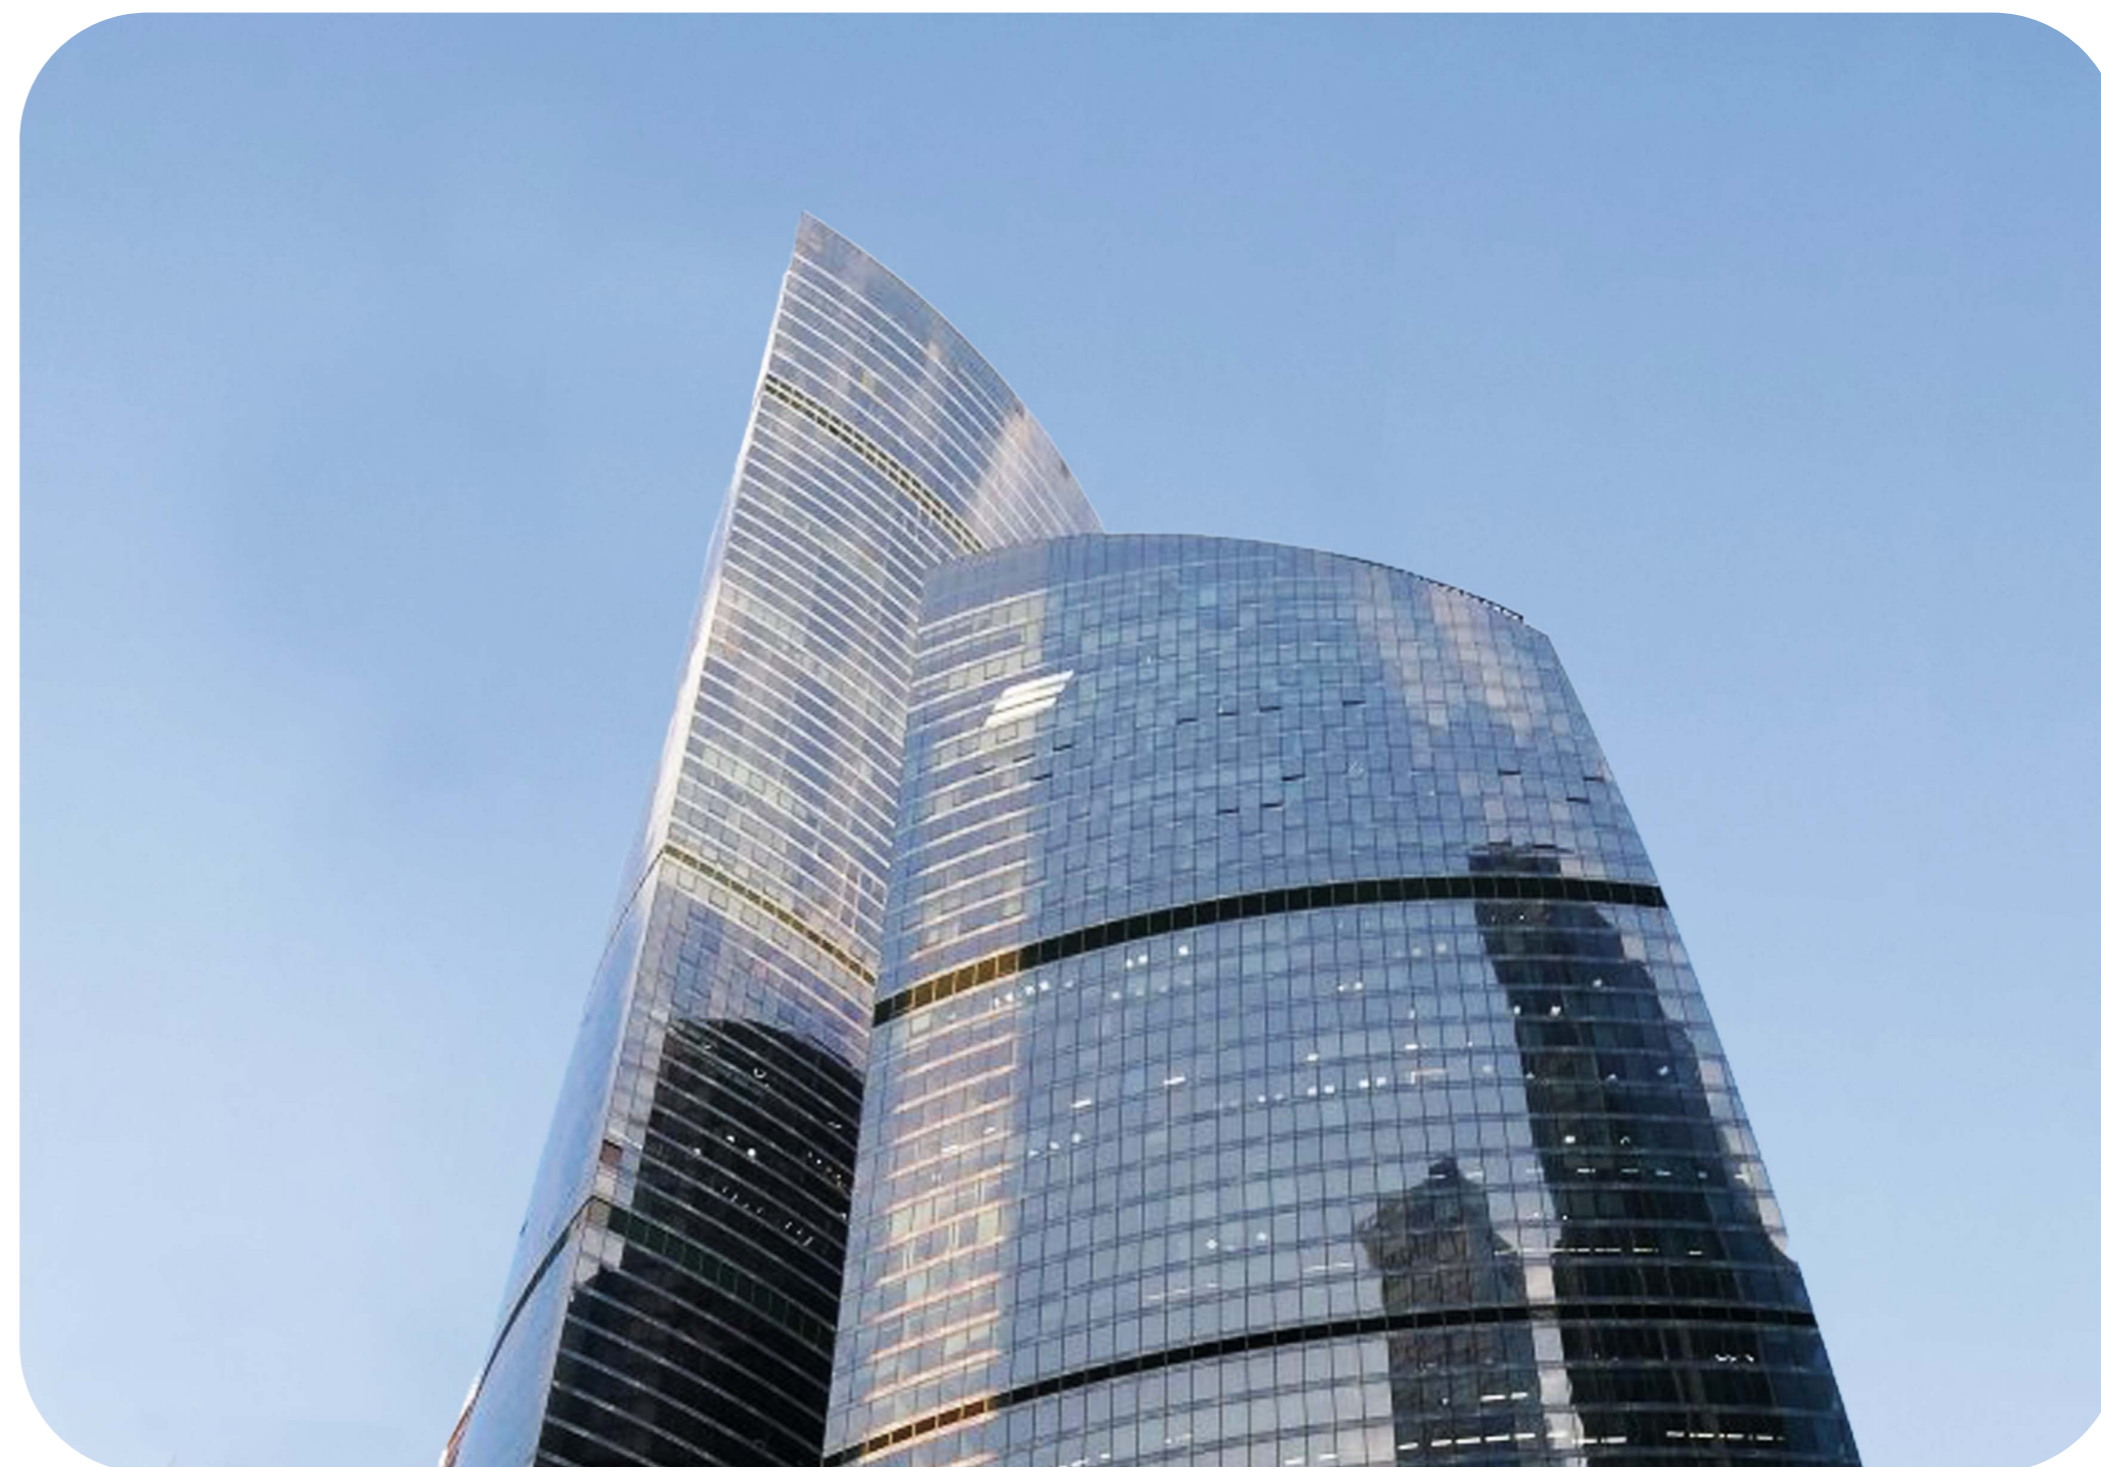

1743

Башня Федерация Восток

Башня Федерация

Этажность	Высота, м	Общая площадь, м ²
97	374	443 000

«Башня Федерация» - флагманский небоскреб «Москва-Сити», самая известная башня делового центра. Состоит из двух небоскребов: «Восток» и «Запад», объединенных общественно-торговым пространством. Башня «Восток», признанная высочайшим зданием Европы и России, высотой 374 метра, имеет 97 наземных этажей. Башня «Запад» – 63-этажное здание, высотой 242 метра. Под башнями располагаются 4 этажа подземной торговой галереи, с развитой инфраструктурой, являющейся самой большой в Сити. В «Башне Федерация» есть как офисы, так и апартаменты. Входные группы различных функциональных зон разделены между собой, чтобы офисные сотрудники и жильцы не пересекались. Спектр офисных резидентов разнообразен – от небольших компаний до отраслевых гигантов. В Башне Федерация расположена самая высокая в Европе смотровая площадка «Panorama360», ресторан «Sixty» и самый высокий в Европе фитнес-клуб «NEBO» с плавательным бассейном на 61 этаже.