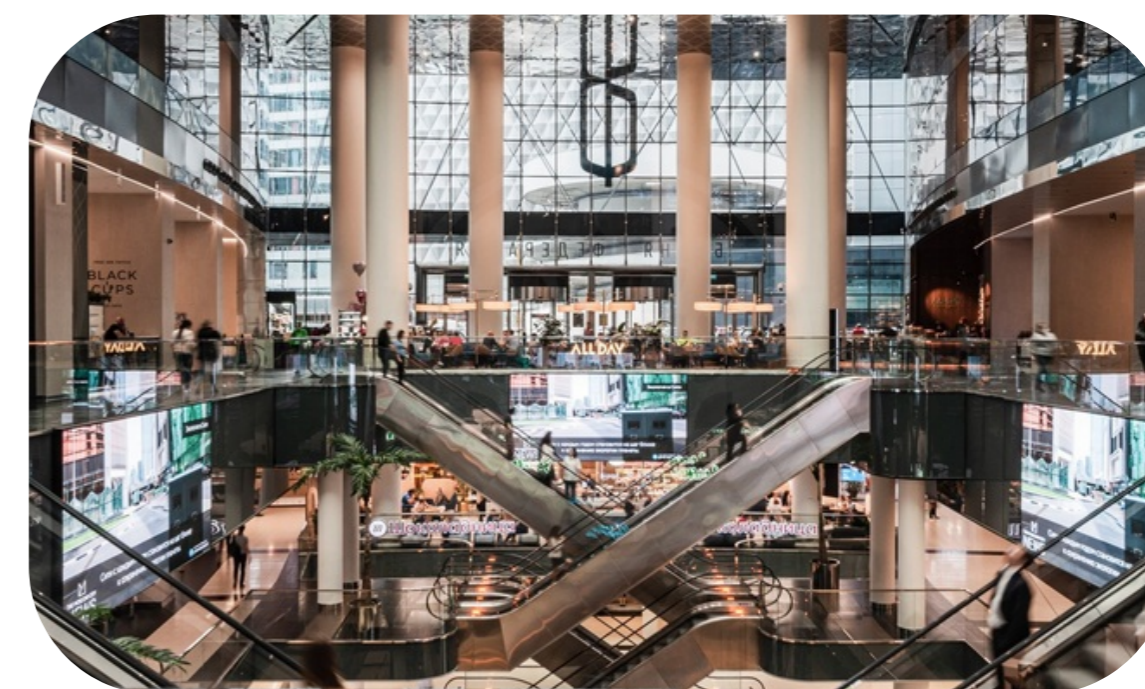

#1743

Башня Федерация Восток